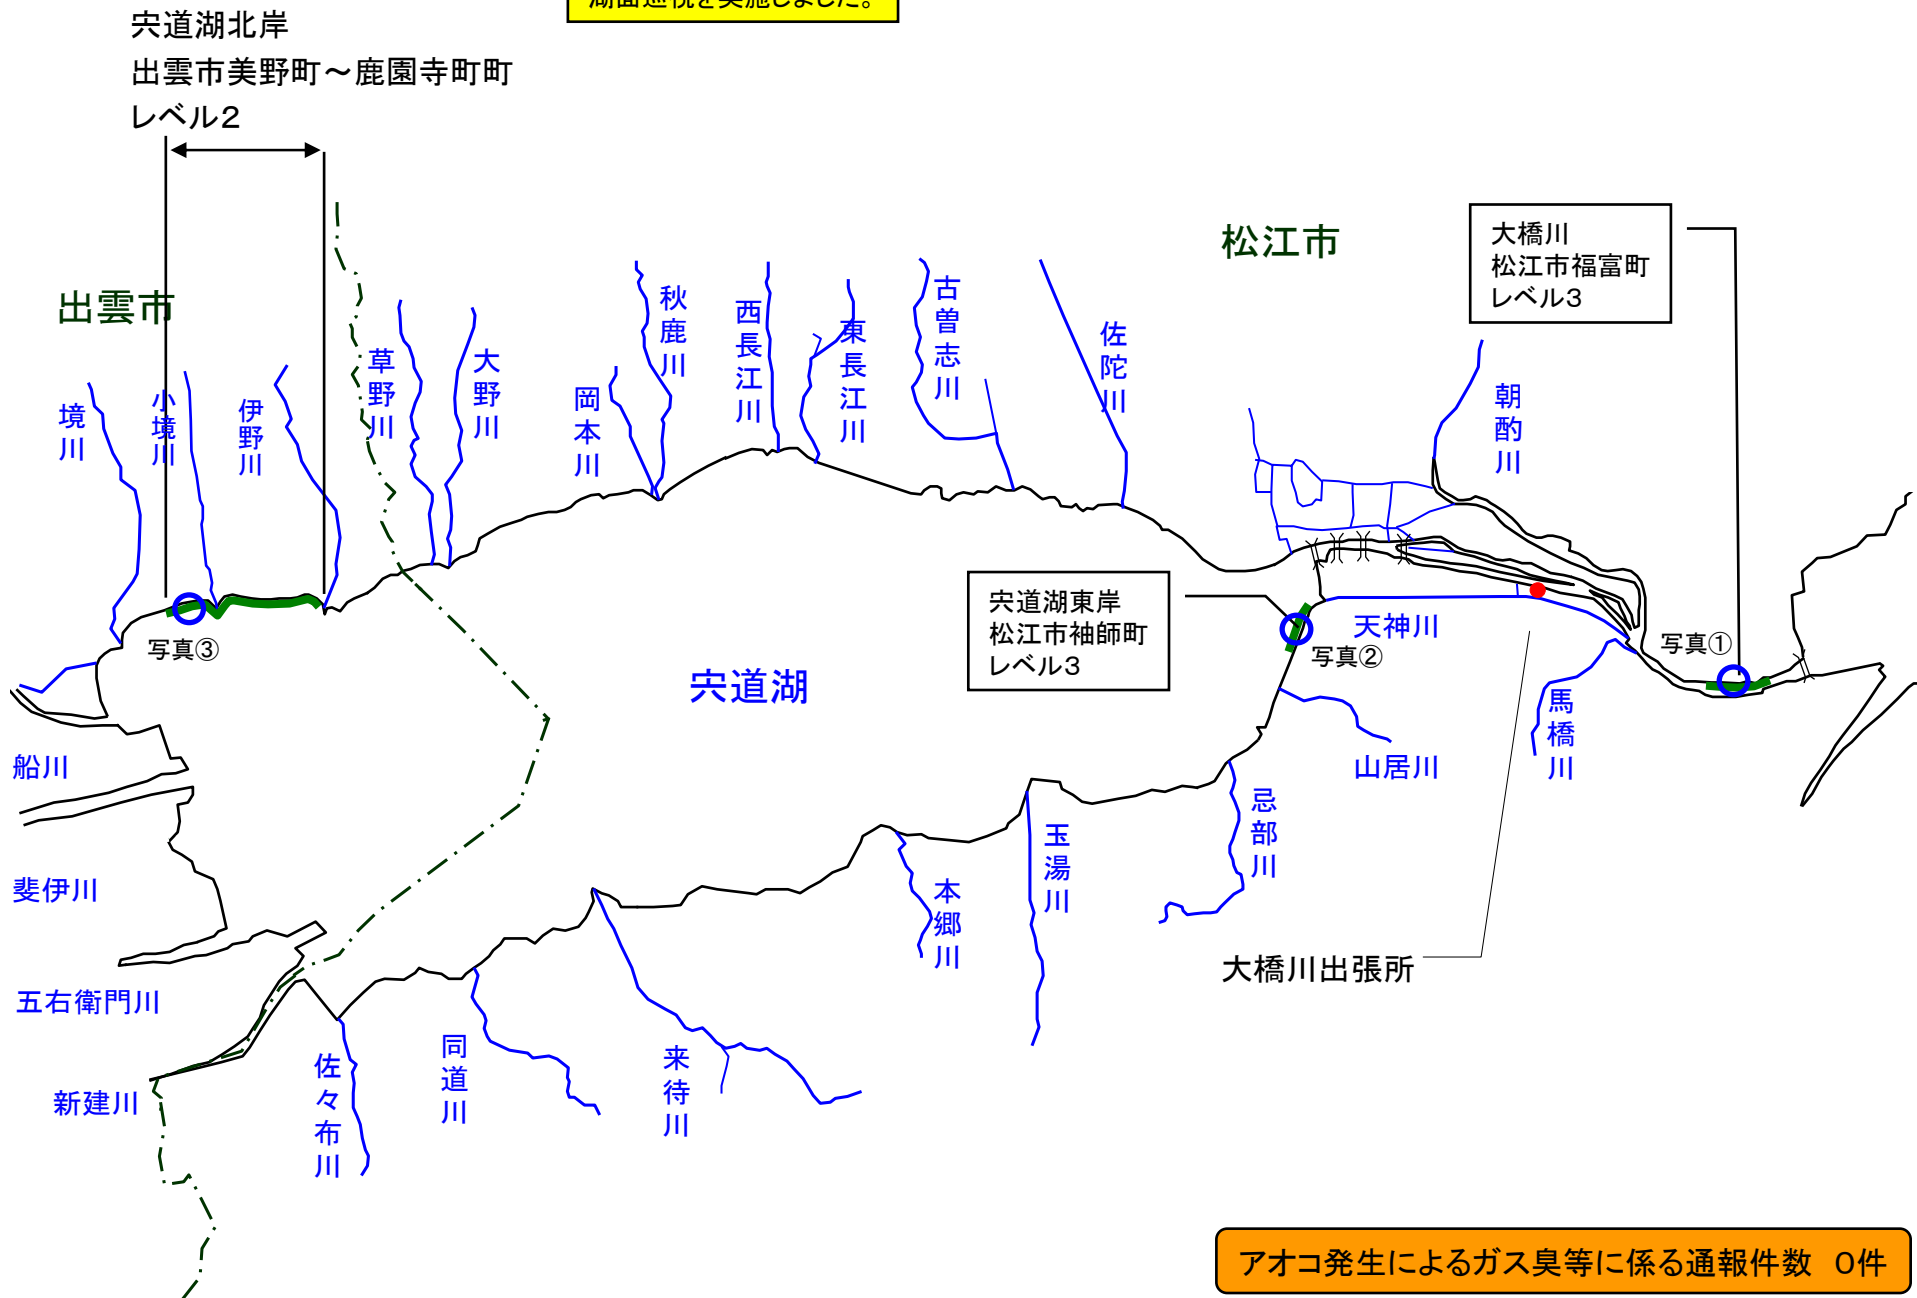

宍道湖 アオコ発生範囲 【平成23年11月9日実施】

○ : 写真撮影地点

湖面巡視を実施しました。

大橋川(松江市福富町)

宍道湖東岸(松江市袖師町)

宍道湖北岸(出雲市鹿園寺町)

中海 アオコ確認箇所 【平成23年11月9日実施】

○ : 写真撮影地点

湖面巡視を実施しました。

中海南岸(揖屋干拓周辺)、中海東岸(境港市)、大根島、境水道は陸上巡視を実施していません

中海西岸
松江市大井町
レベル2~3

写真①

中海西岸(松江市大井町)