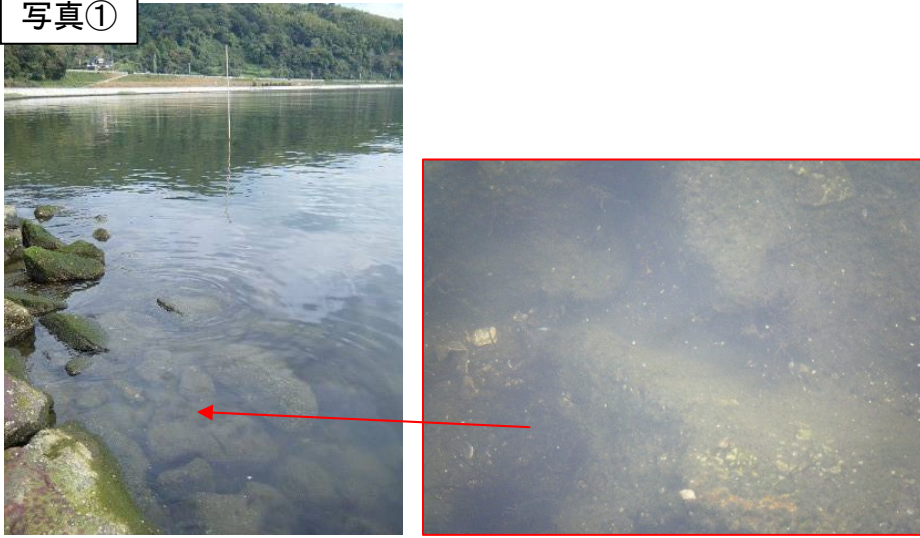

宍道湖 アオコ発生範囲 【平成23年11月9日実施】

○ : 写真撮影地点

湖面巡視を実施しました。

大橋川(松江市福富町)

宍道湖東岸(松江市袖師町)

宍道湖北岸(出雲市鹿園寺町)

中海 アオコ確認箇所 【平成23年11月9日実施】

○ : 写真撮影地点

湖面巡視を実施しました。

中海南岸(揖屋干拓周辺)、中海東岸(境港市)、大根島、境水道は陸上巡視を実施していません

中海西岸
松江市大井町
レベル2~3

写真①

中海西岸(松江市大井町)