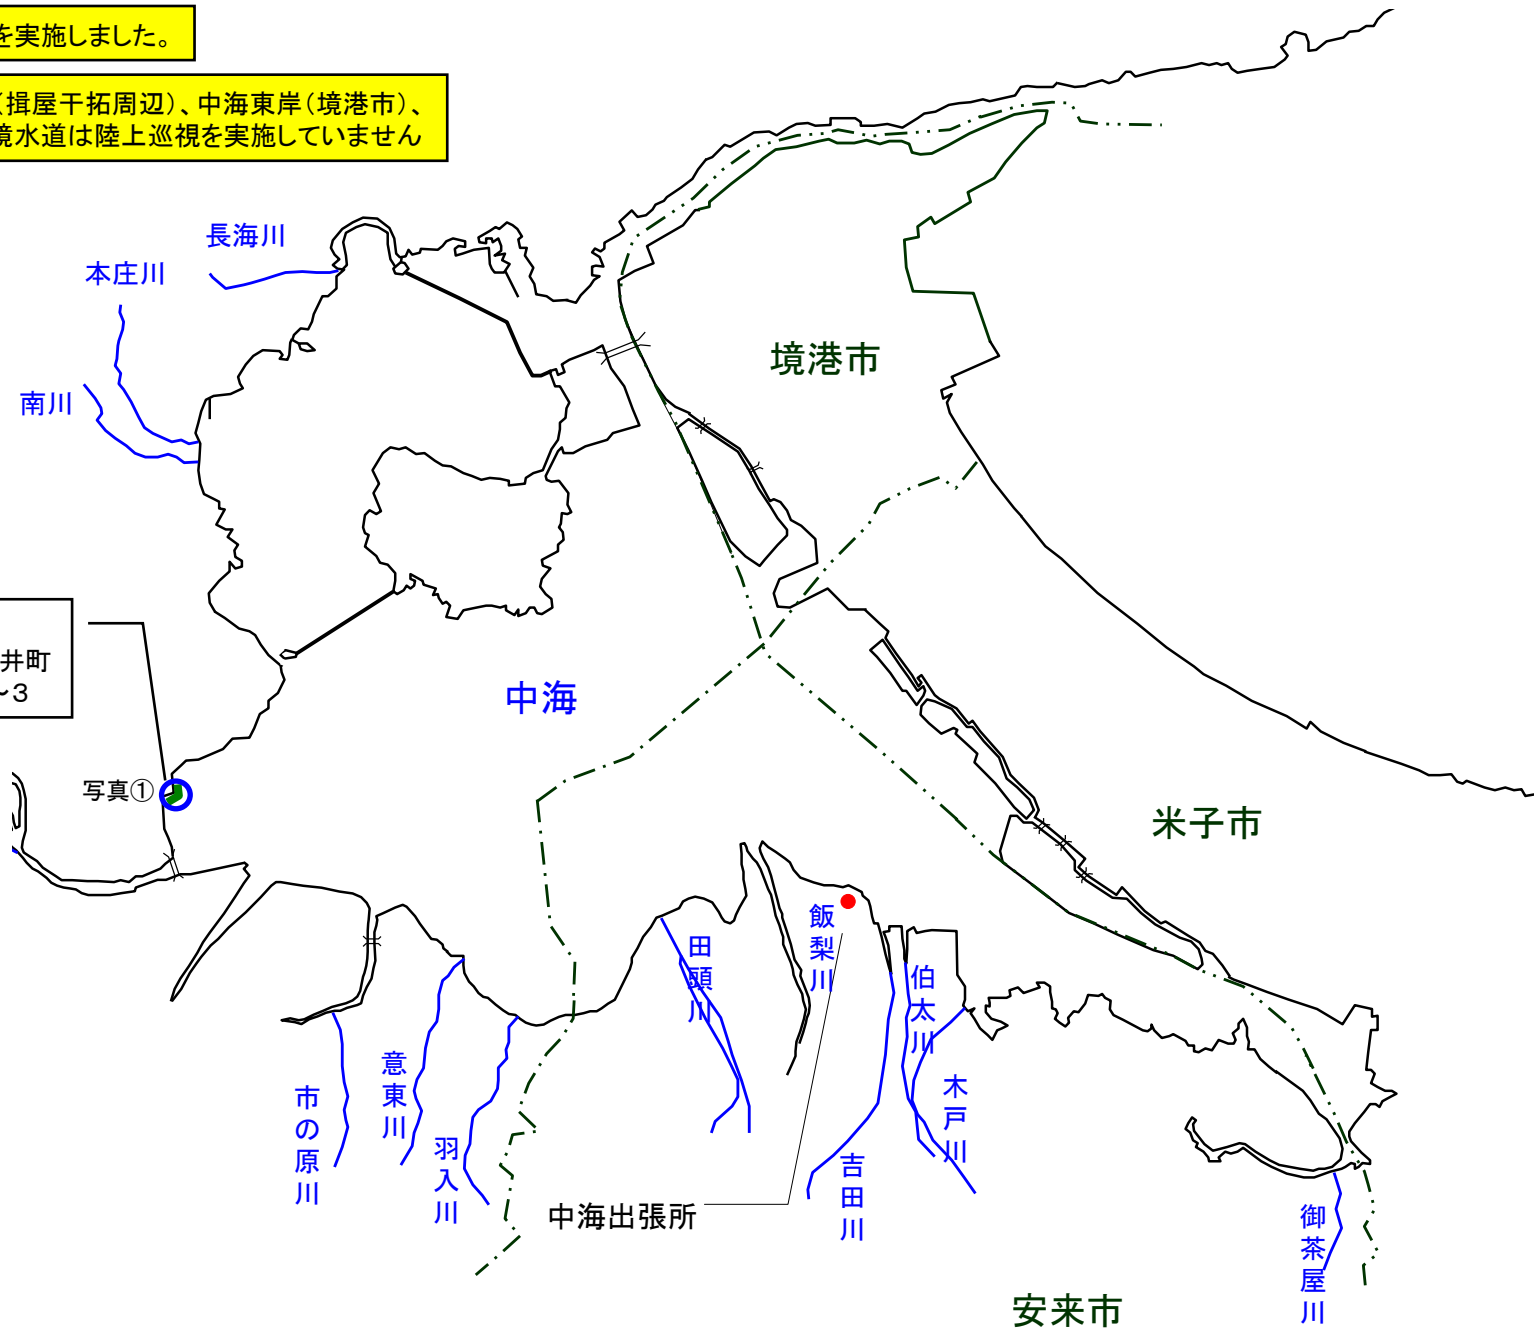

宍道湖 アオコ発生範囲 【平成23年11月9日実施】

○ : 写真撮影地点

湖面巡視を実施しました。

大橋川(松江市福富町)

宍道湖東岸(松江市袖師町)

宍道湖北岸(出雲市鹿園寺町)

中海 アオコ確認箇所 【平成23年11月9日実施】

○ : 写真撮影地点

湖面巡視を実施しました。

中海南岸(揖屋干拓周辺)、中海東岸(境港市)、大根島、境水道は陸上巡視を実施していません

中海西岸
松江市大井町
レベル2~3

写真①

中海西岸(松江市大井町)