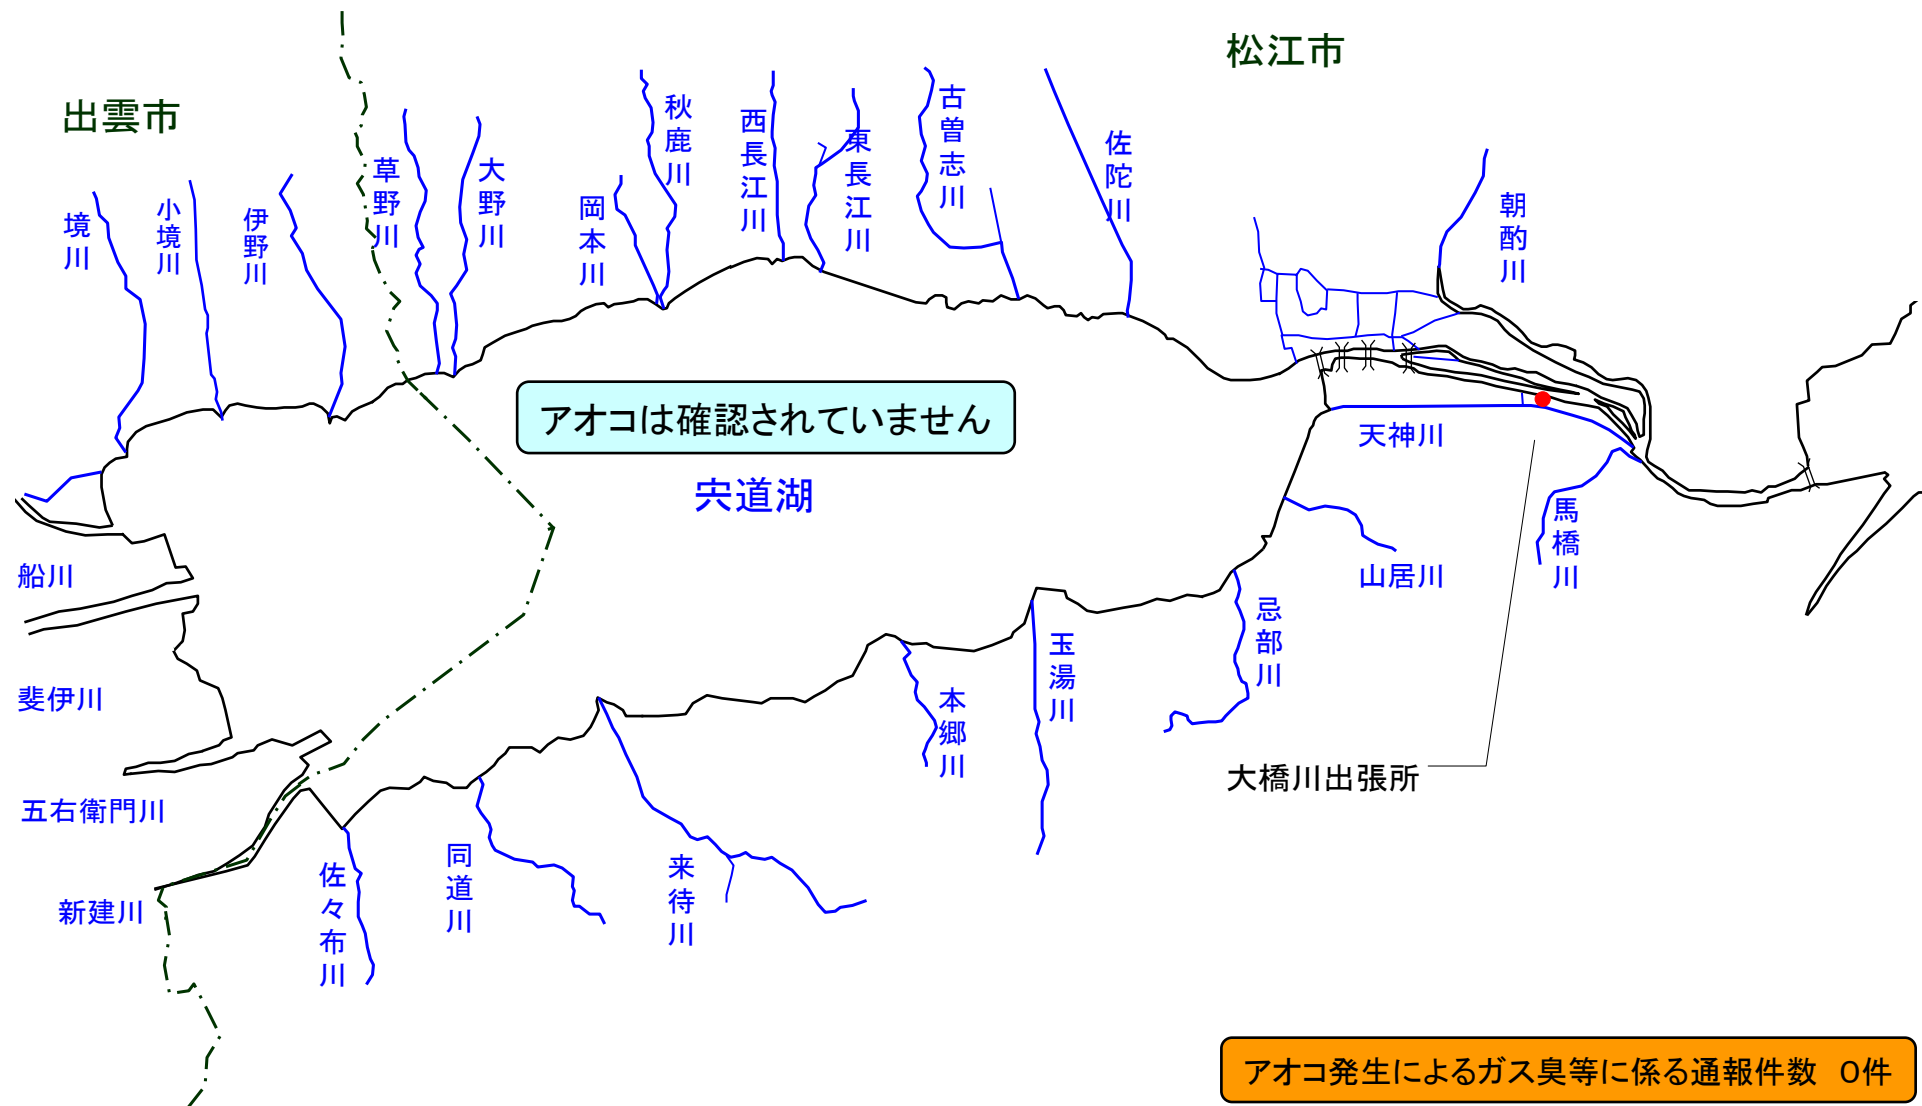

宍道湖 アオコ発生範囲 【平成23年11月10日実施】

○ : 写真撮影地点

宍道湖北岸(出雲市)、宍道湖西岸は河川巡視を実施していません

アオコ発生によるガス臭等に係る通報件数 0件

中海 アオコ確認箇所 【平成23年11月10日実施】

○ : 写真撮影地点

本庄水域は河川巡視を実施していません