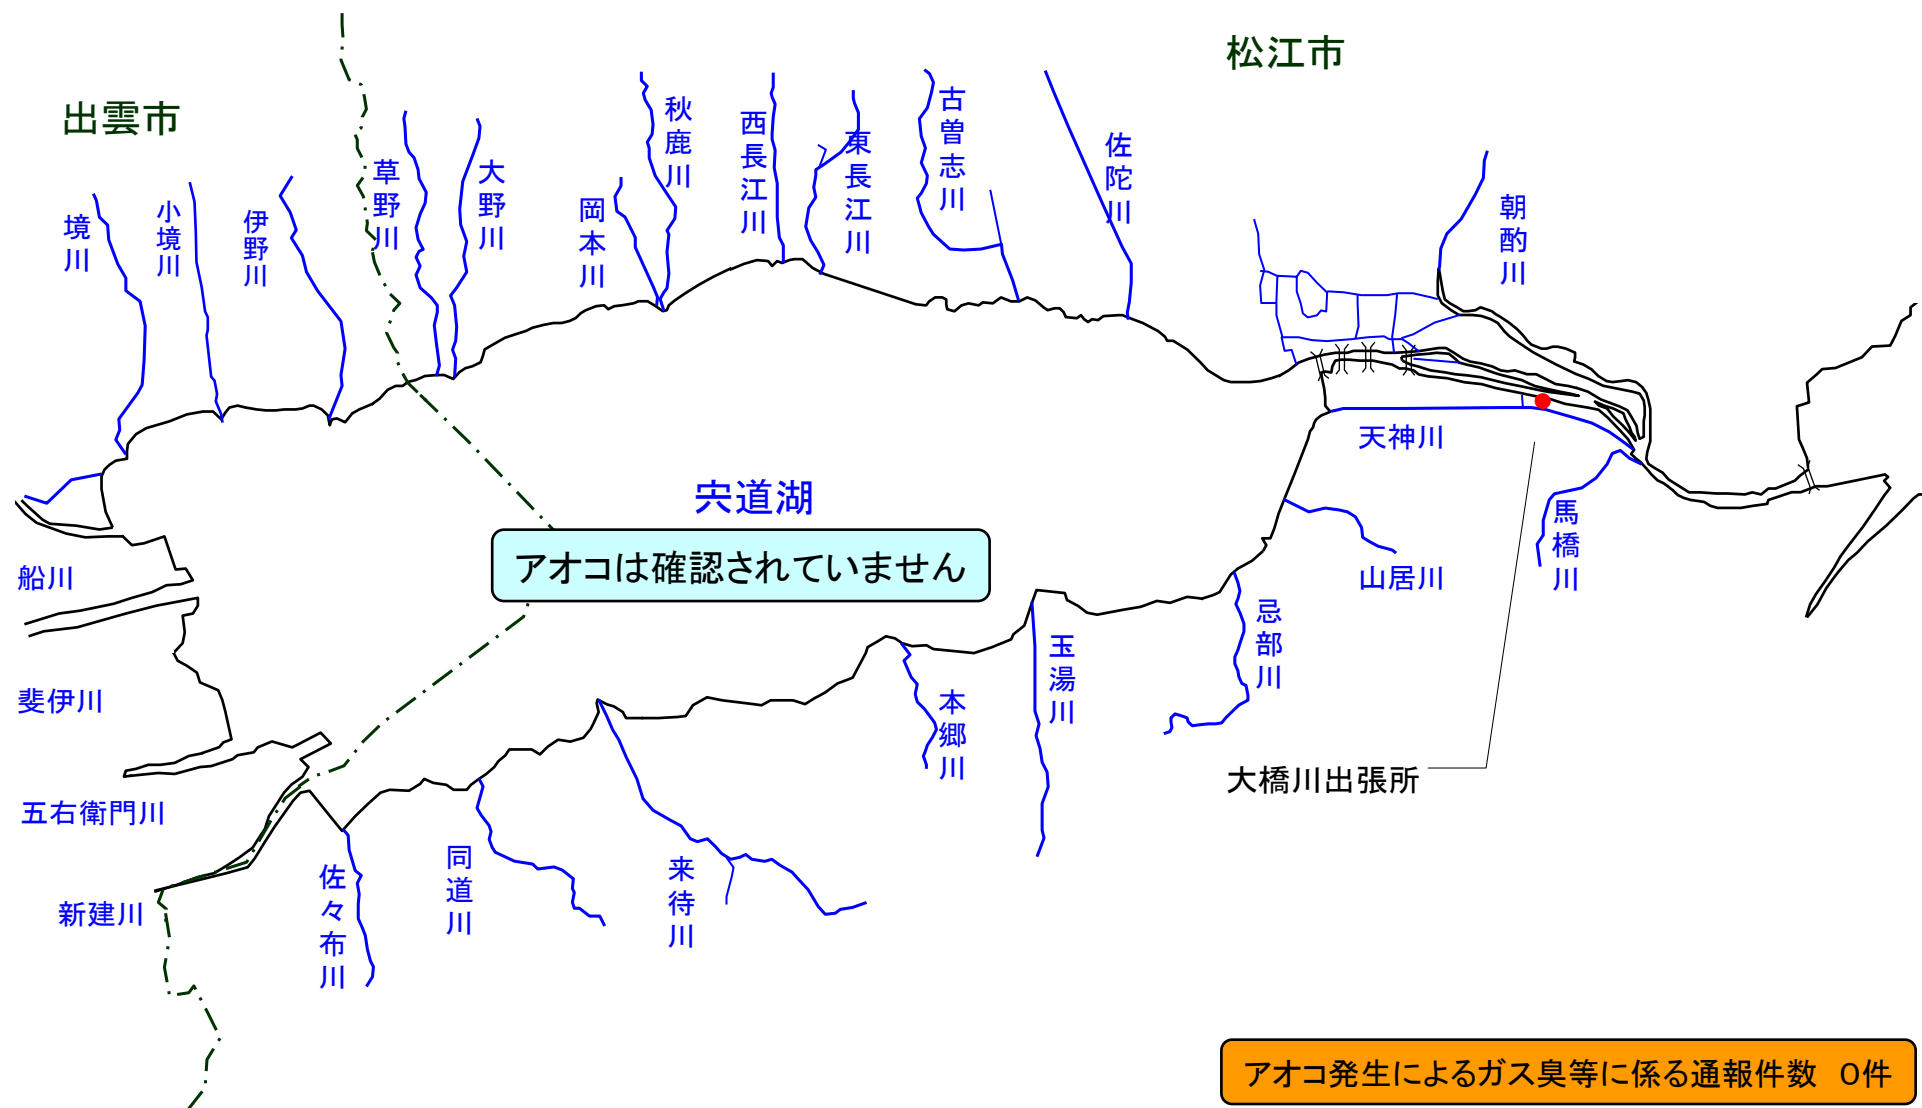

宍道湖 アオコ発生範囲 【平成23年11月14日実施】

○ : 写真撮影地点

中海 アオコ確認箇所 【平成23年11月14日実施】

○ : 写真撮影地点

中海南岸(揖屋干拓周辺)は河川巡視を実施していません