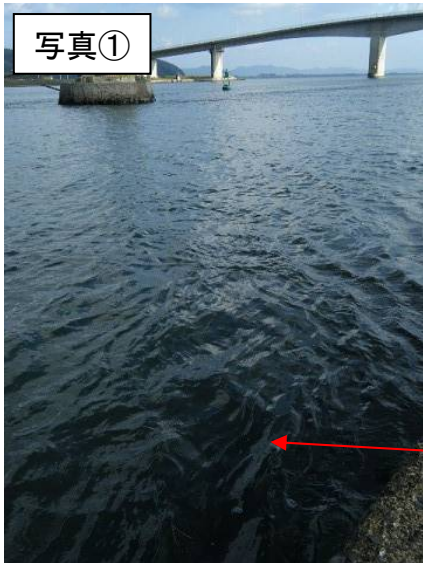

宍道湖 アオコ発生範囲 【平成23年11月15日実施】

○ : 写真撮影地点

大橋川(松江市八幡町)

大橋川(松江市矢田町)

大橋川(松江市東本町)

中海 アオコ確認箇所 【平成23年11月15日実施】

○ : 写真撮影地点

中海東岸(米子市)、中海南岸は河川巡視を実施していません