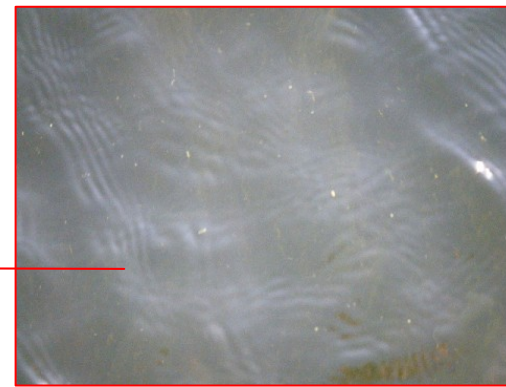

宍道湖 アオコ発生範囲 【平成23年11月15日実施】

○ : 写真撮影地点

大橋川(松江市八幡町)

大橋川(松江市矢田町)

大橋川(松江市東本町)

中海 アオコ確認箇所 【平成23年11月15日実施】

○ : 写真撮影地点

中海東岸(米子市)、中海南岸は河川巡視を実施していません