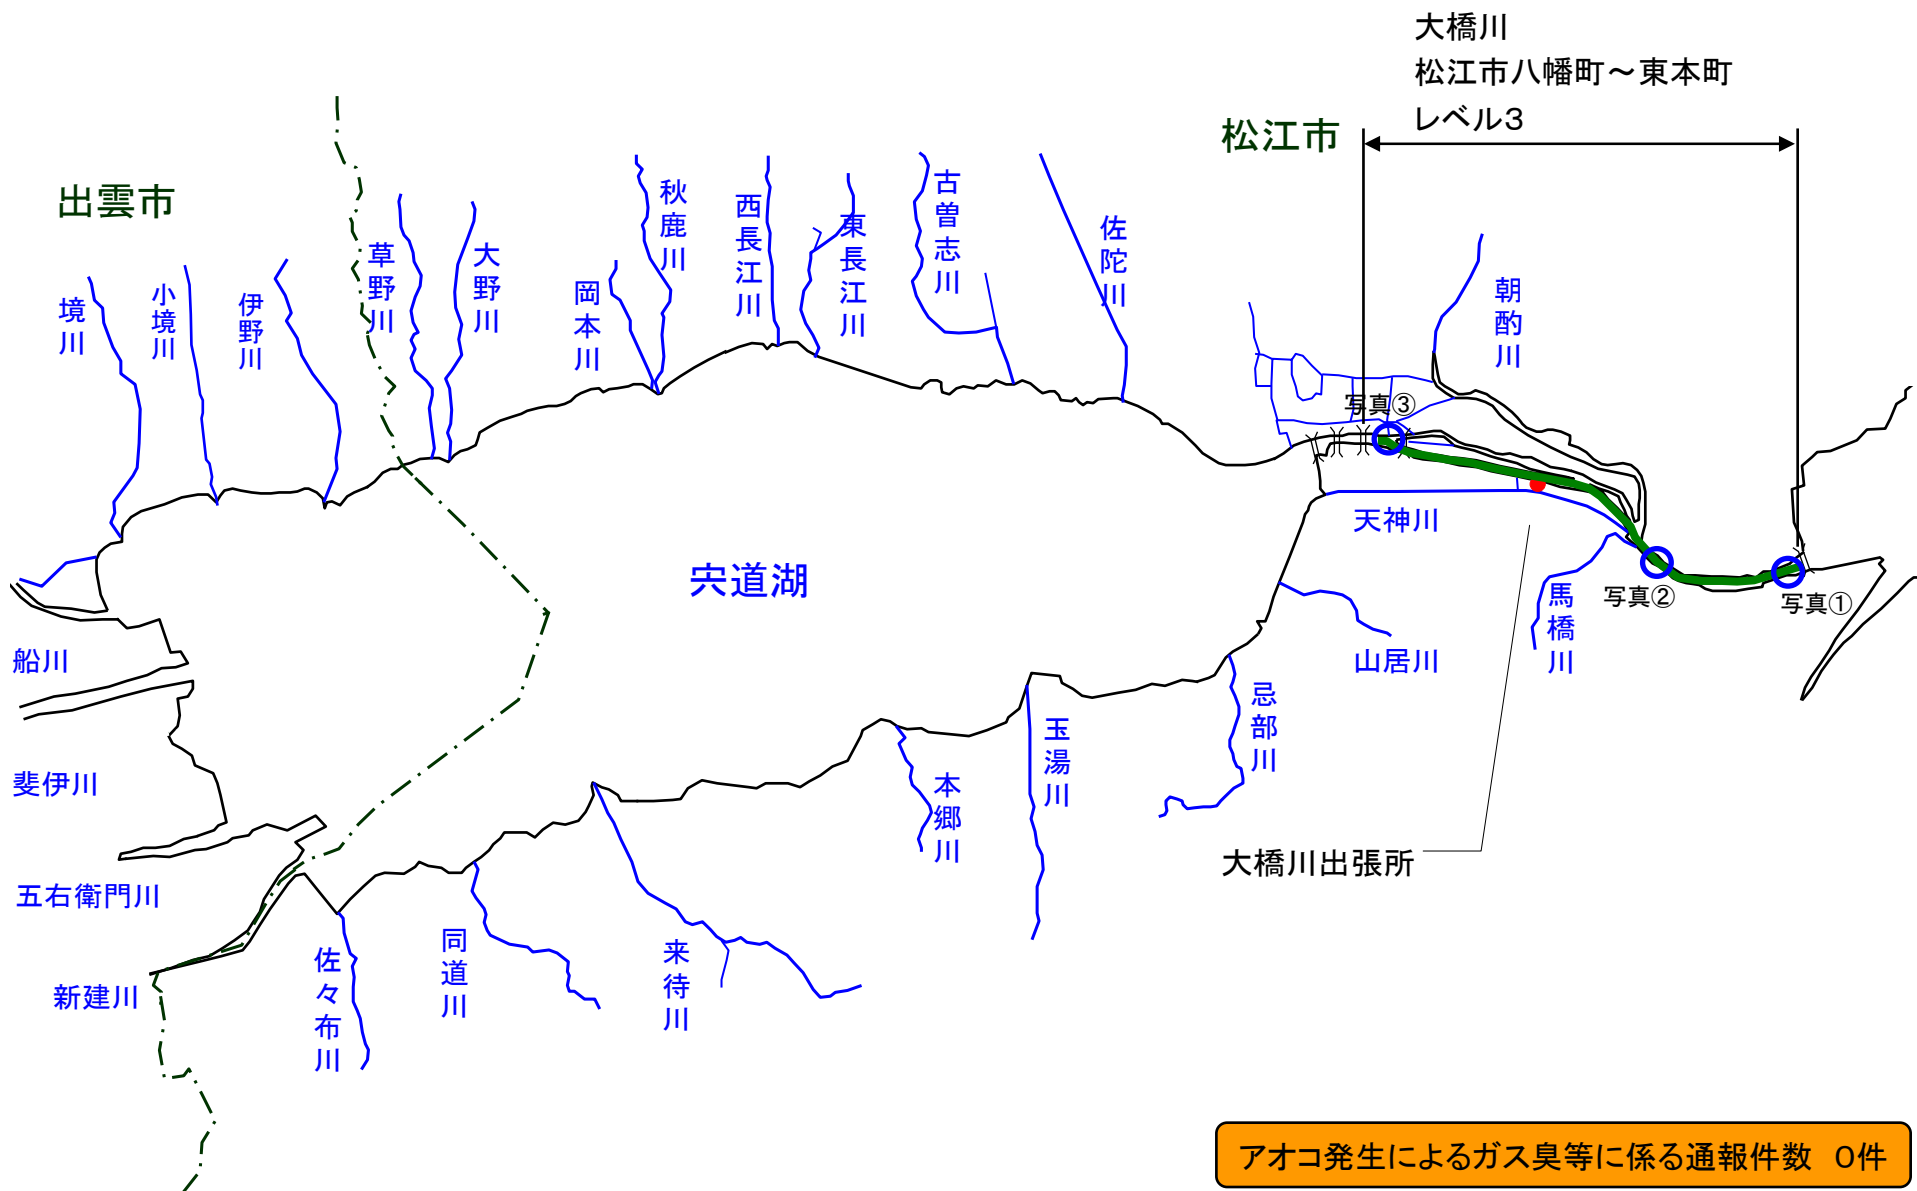

宍道湖 アオコ発生範囲 【平成23年11月15日実施】

○ : 写真撮影地点

大橋川(松江市八幡町)

大橋川(松江市矢田町)

大橋川(松江市東本町)

中海 アオコ確認箇所 【平成23年11月15日実施】

○ : 写真撮影地点

中海東岸(米子市)、中海南岸は河川巡視を実施していません