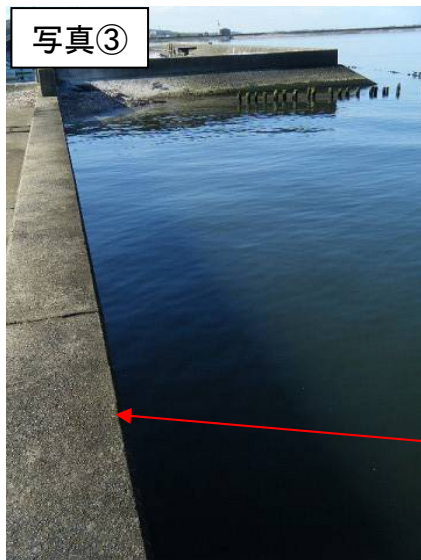

宍道湖 アオコ発生範囲 【平成23年11月16日実施】

○ : 写真撮影地点

宍道湖北岸(出雲市)、宍道湖西岸は河川巡視を実施していません

宍道湖東岸(松江市袖師町)

宍道湖南岸(松江市宍道町東来待)

宍道湖南岸(松江市宍道町昭和)

中海 アオコ確認箇所 【平成23年11月16日実施】

○ : 写真撮影地点

中海南岸(揖屋干拓周辺)は河川巡視を実施していません

中海西岸(松江市大海崎町)

中海西岸(松江市大井町)