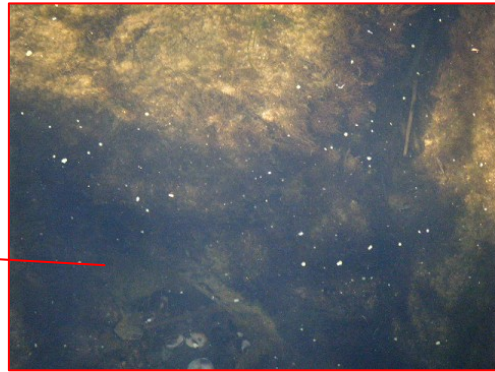

宍道湖 アオコ発生範囲 【平成23年11月16日実施】

○ : 写真撮影地点

宍道湖北岸(出雲市)、宍道湖西岸は河川巡視を実施していません

宍道湖東岸(松江市袖師町)

宍道湖南岸(松江市宍道町東来待)

宍道湖南岸(松江市宍道町昭和)

中海 アオコ確認箇所 【平成23年11月16日実施】

○ : 写真撮影地点