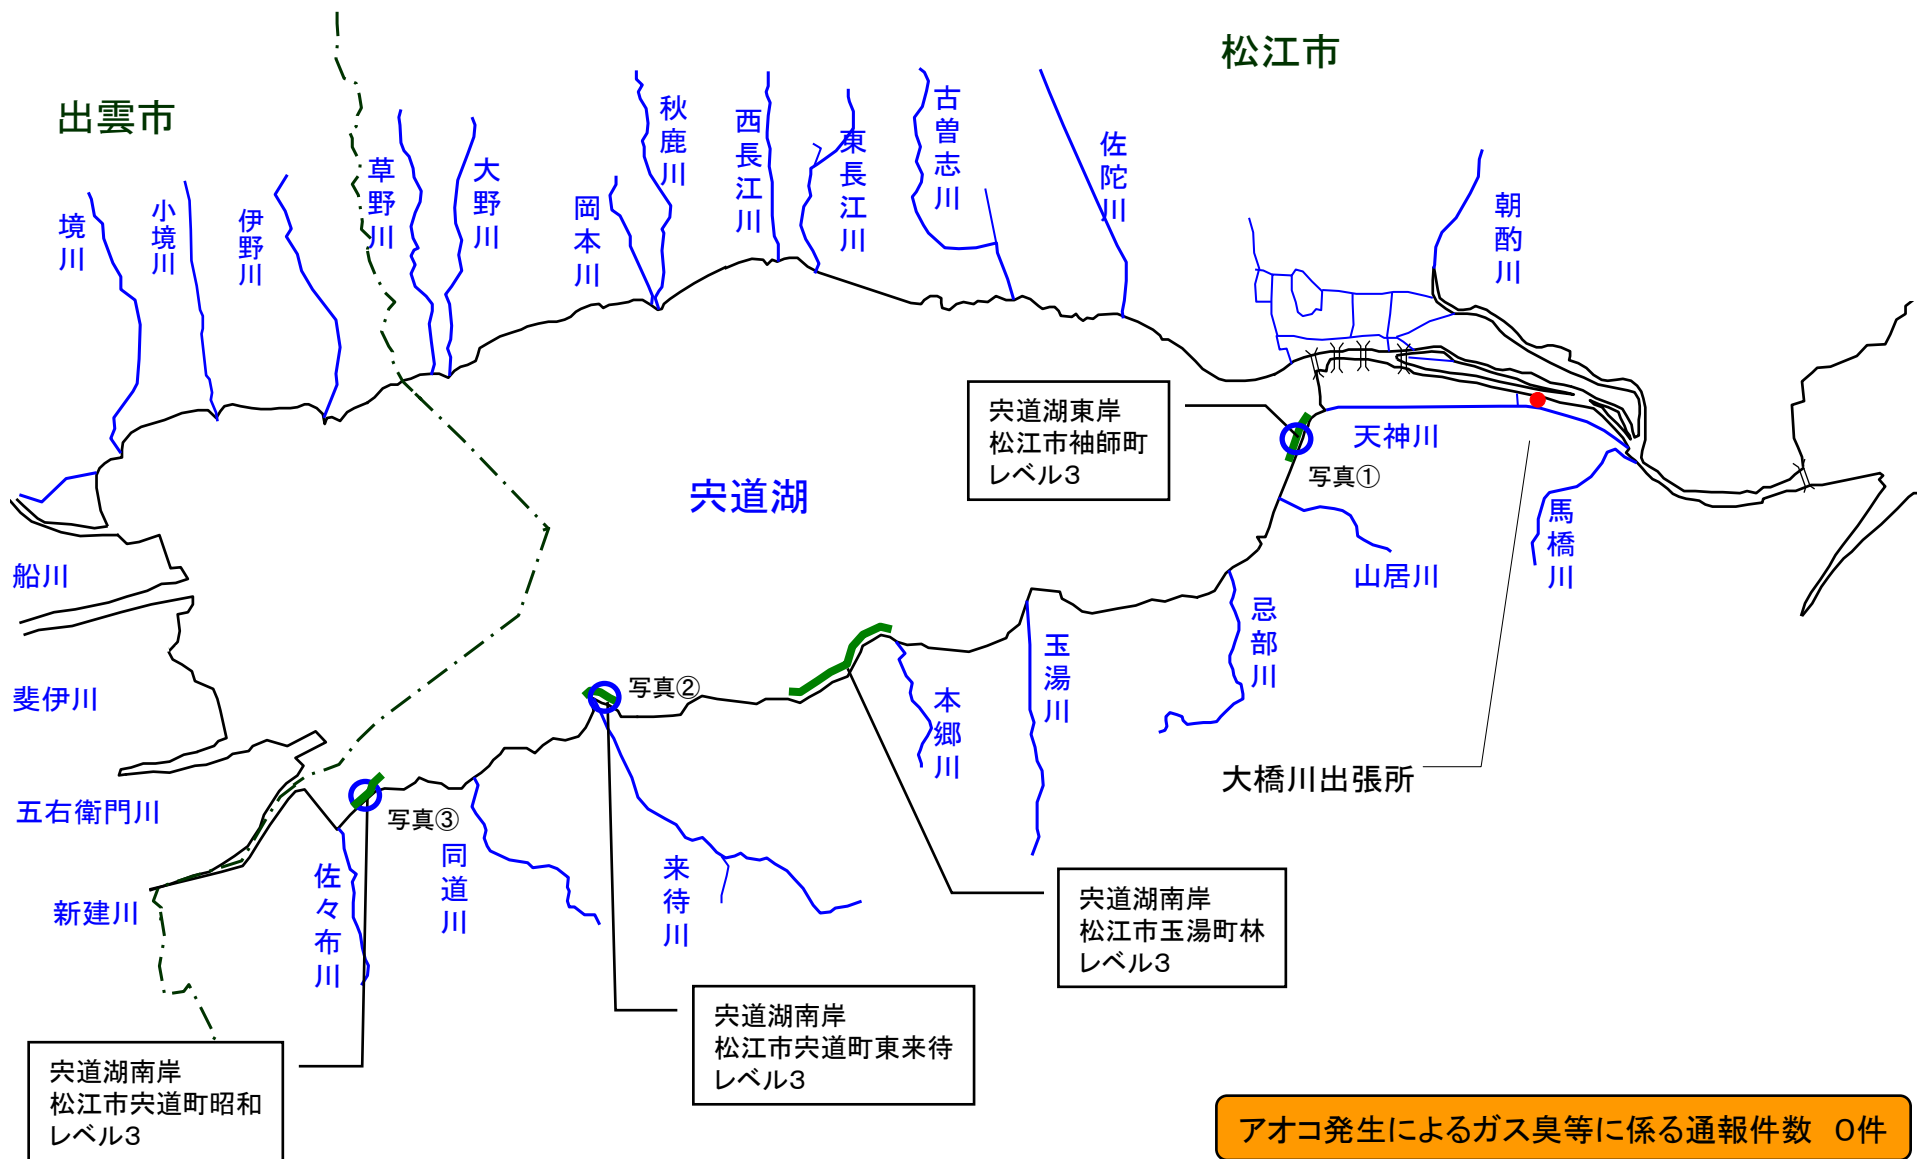

宍道湖 アオコ発生範囲 【平成23年11月16日実施】

○ : 写真撮影地点

宍道湖北岸(出雲市)、宍道湖西岸は河川巡視を実施していません

宍道湖東岸(松江市袖師町)

宍道湖南岸(松江市宍道町東来待)

宍道湖南岸(松江市宍道町昭和)

中海 アオコ確認箇所 【平成23年11月16日実施】

○ : 写真撮影地点

中海南岸(揖屋干拓周辺)は河川巡視を実施していません

中海西岸(松江市大海崎町)

中海西岸(松江市大井町)