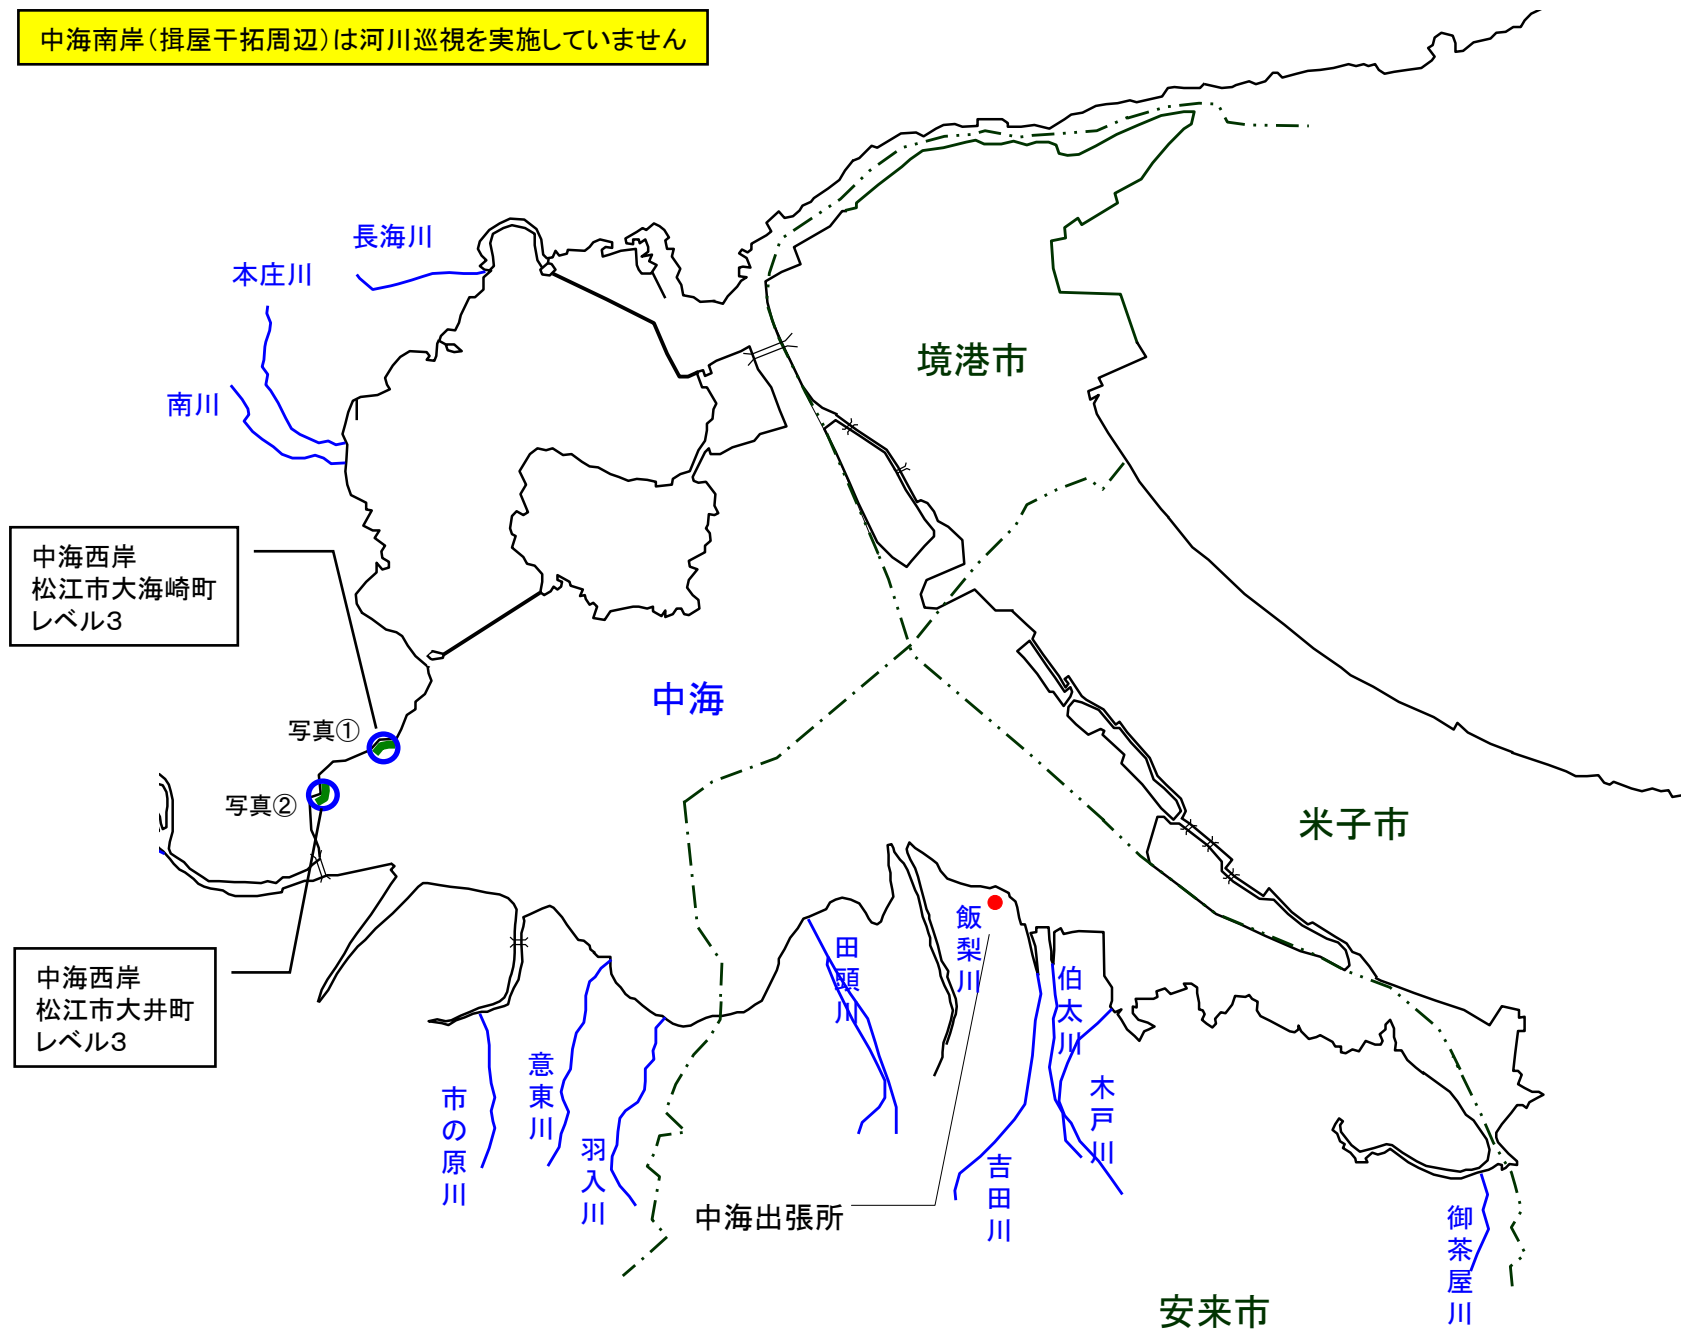

宍道湖 アオコ発生範囲 【平成23年11月16日実施】

○ : 写真撮影地点

宍道湖北岸(出雲市)、宍道湖西岸は河川巡視を実施していません

宍道湖東岸(松江市袖師町)

宍道湖南岸(松江市宍道町東来待)

宍道湖南岸(松江市宍道町昭和)

中海 アオコ確認箇所 【平成23年11月16日実施】

○ : 写真撮影地点

中海南岸(揖屋干拓周辺)は河川巡視を実施していません

中海西岸(松江市大海崎町)

中海西岸(松江市大井町)