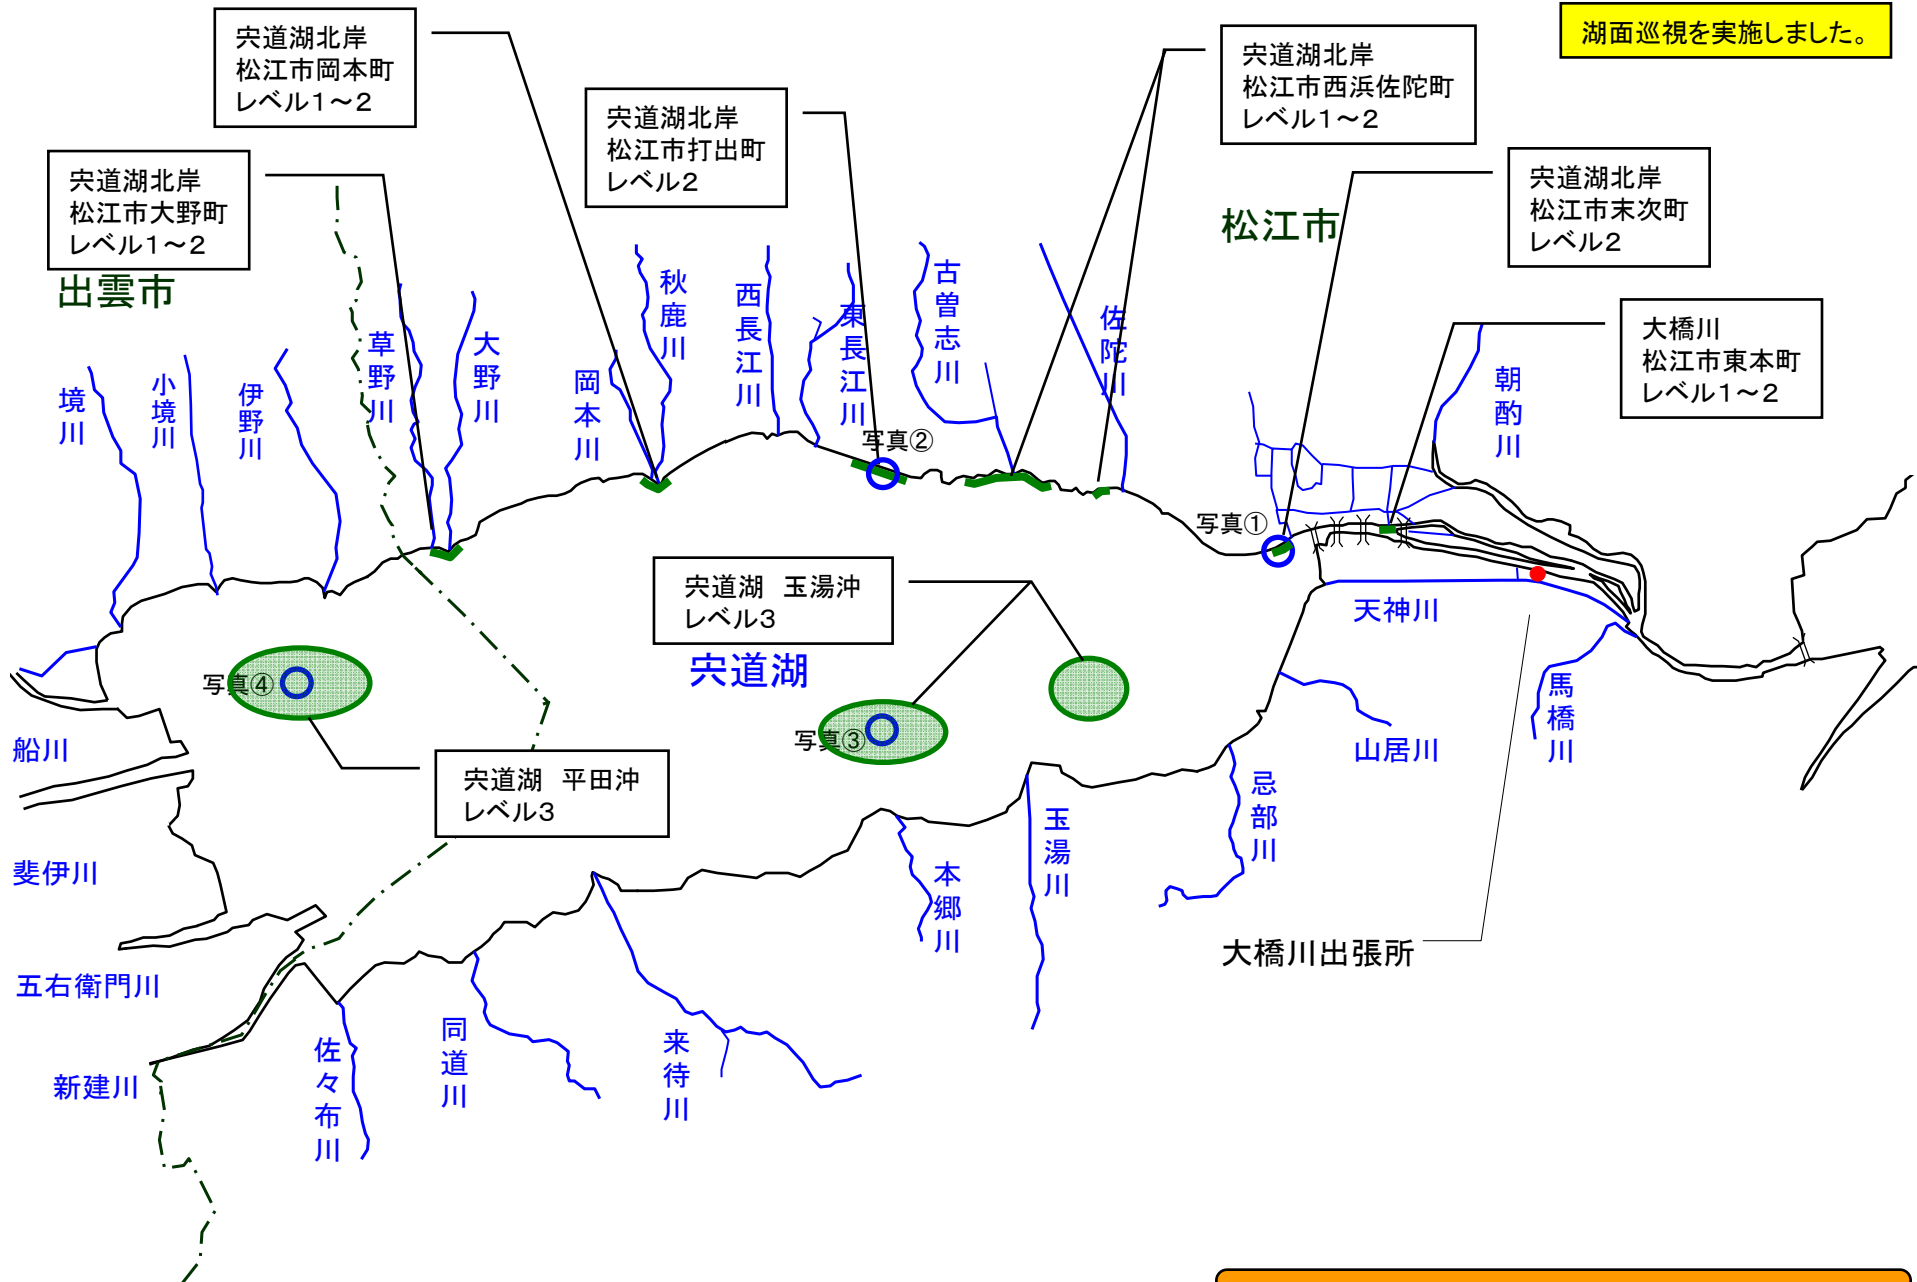

宍道湖 アオコ発生範囲 【平成23年11月17日実施】

○ : 写真撮影地点

湖面巡視を実施しました。

アオコ発生によるガス臭等に係る通報件数 0件

写真①

宍道湖北岸(松江市末次町)

写真②

宍道湖北岸(松江市打出町)

写真③

宍道湖 玉湯沖

写真④

宍道湖 平田沖

中海 アオコ確認箇所 【平成23年11月17日実施】

○ : 写真撮影地点

中海東岸(境港市)、大根島、境水道は河川巡視を実施していません