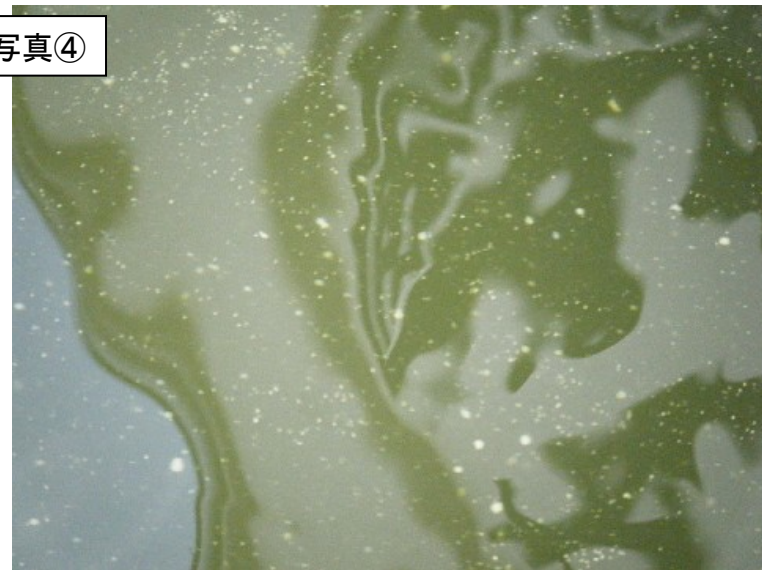

宍道湖 アオコ発生範囲 【平成23年11月17日実施】

○ : 写真撮影地点

湖面巡視を実施しました。

アオコ発生によるガス臭等に係る通報件数 0件

写真①

宍道湖北岸(松江市末次町)

写真②

宍道湖北岸(松江市打出町)

写真③

宍道湖 玉湯沖

写真④

宍道湖 平田沖

中海 アオコ確認箇所 【平成23年11月17日実施】

○ : 写真撮影地点

中海東岸(境港市)、大根島、境水道は河川巡視を実施していません