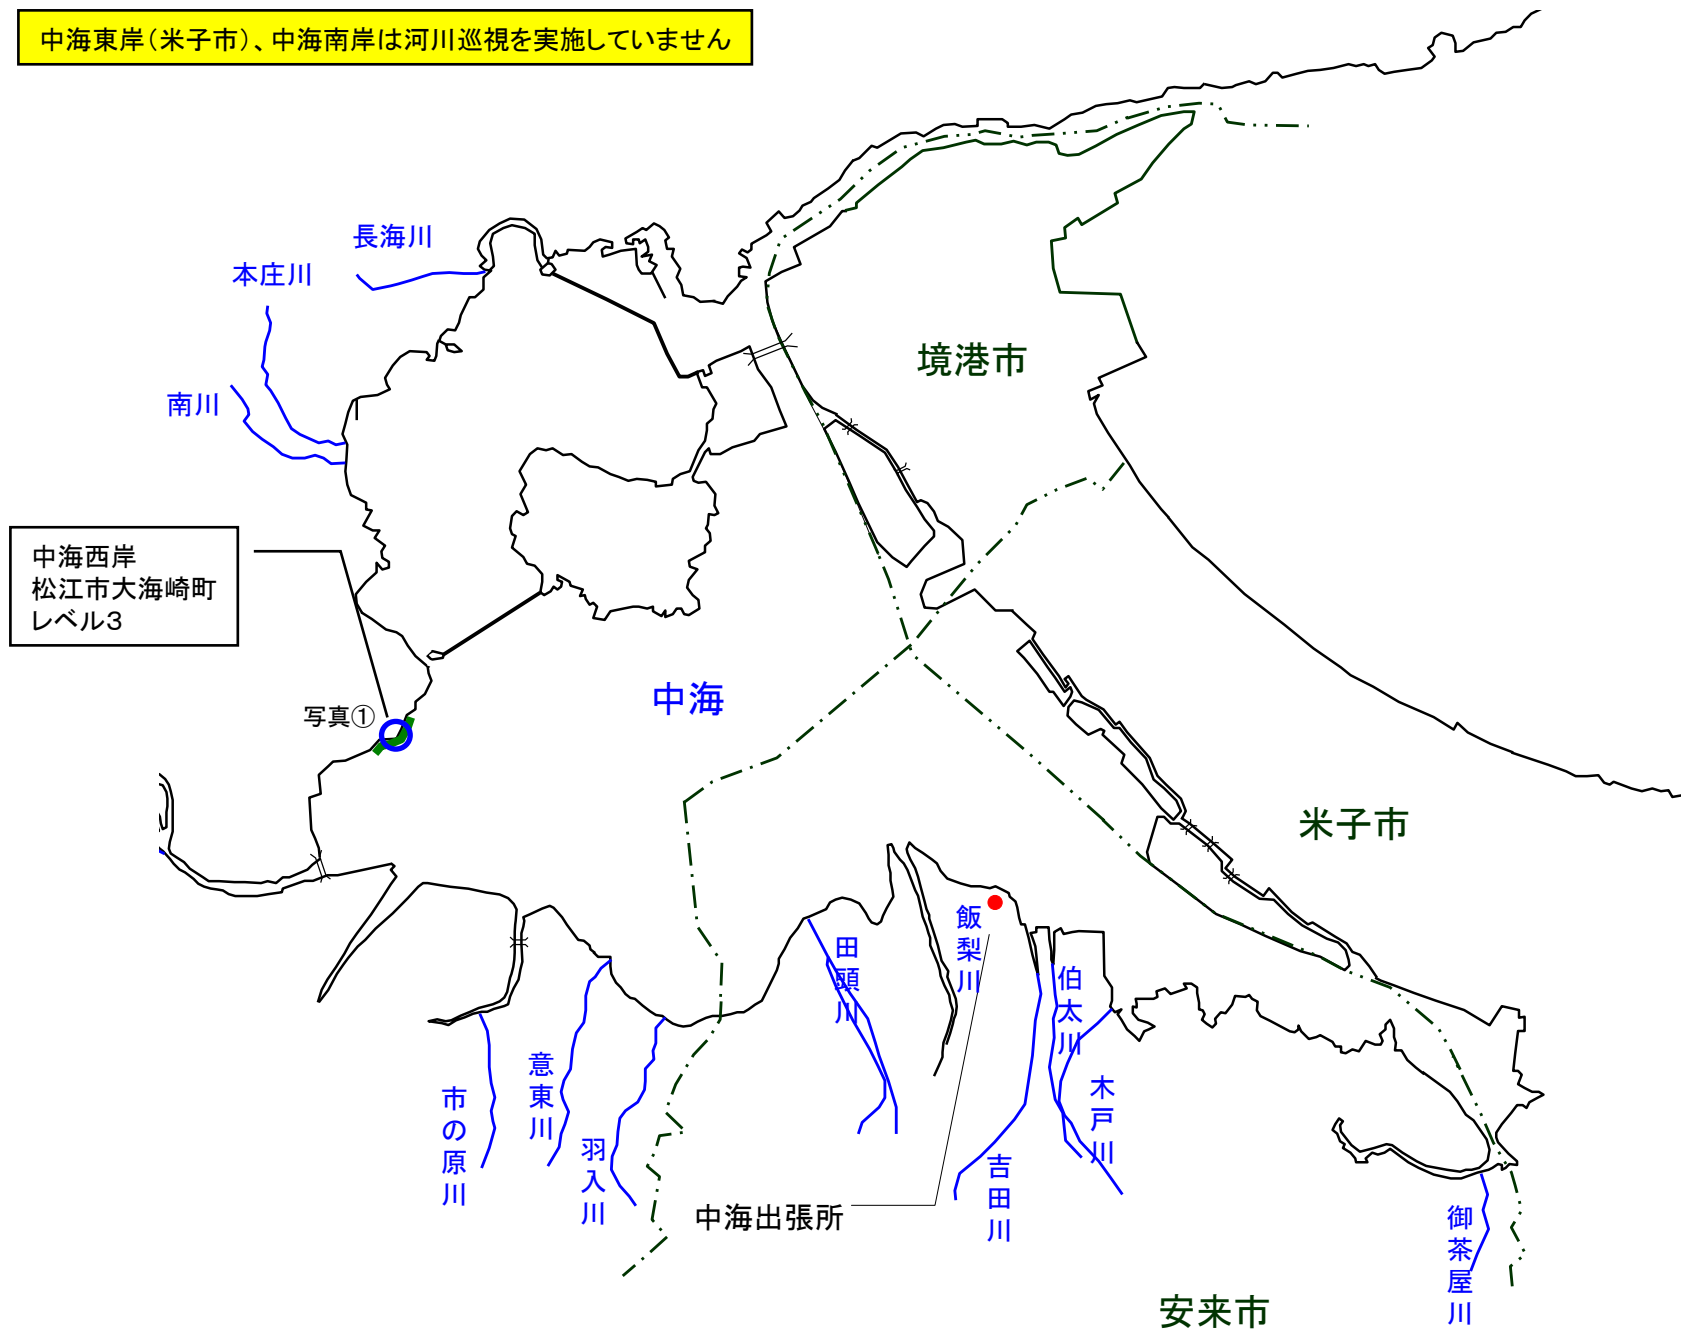

宍道湖 アオコ発生範囲 【平成23年11月18日実施】

○ : 写真撮影地点

アオコは確認されていません

アオコ発生によるガス臭等に係る通報件数 0件

# 中海 アオコ確認箇所 【平成23年11月18日実施】

○ : 写真撮影地点

中海東岸(米子市)、中海南岸は河川巡視を実施していません

写真①

中海西岸(松江市大海崎町)