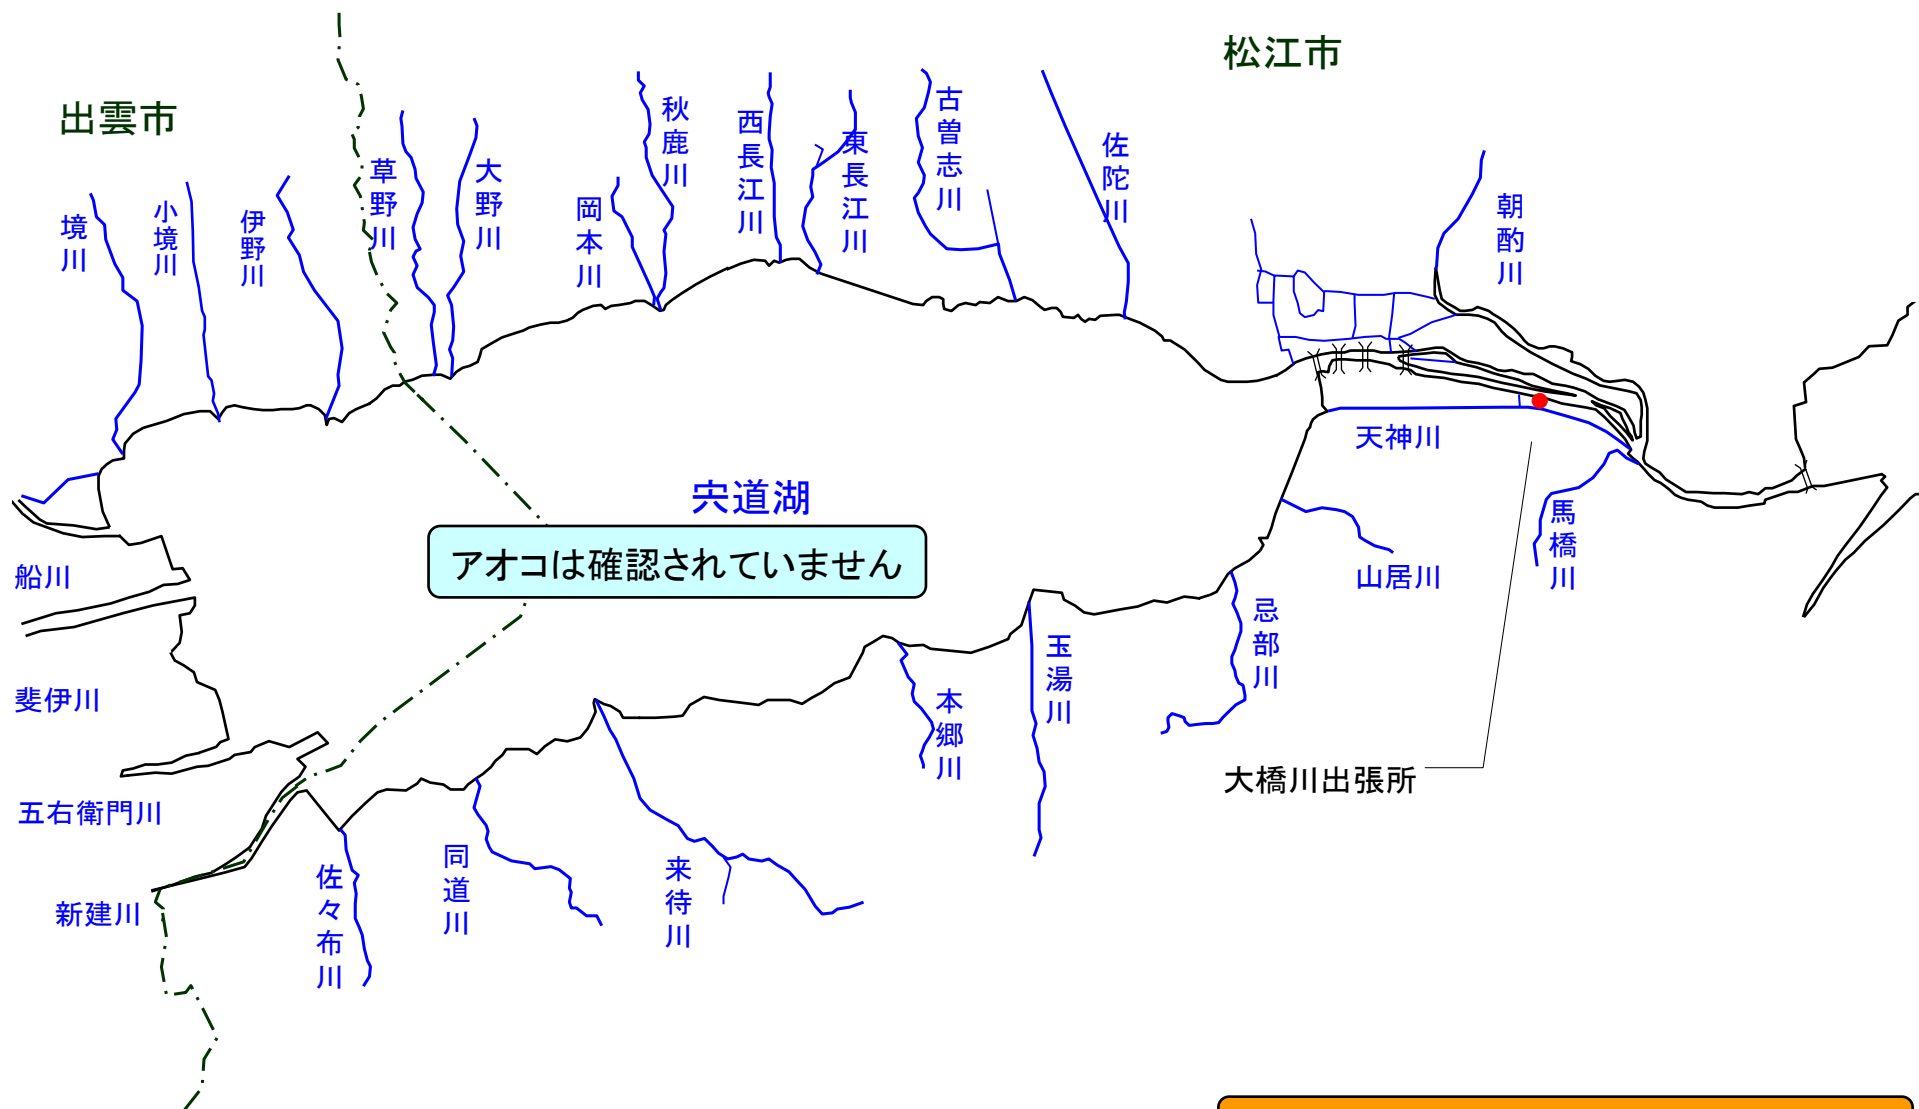

宍道湖 アオコ発生範囲 【平成23年11月18日実施】

○ : 写真撮影地点

アオコは確認されていません

アオコ発生によるガス臭等に係る通報件数 0件

# 中海 アオコ確認箇所 【平成23年11月18日実施】

○ : 写真撮影地点

中海東岸(米子市)、中海南岸は河川巡視を実施していません

写真①

中海西岸(松江市大海崎町)