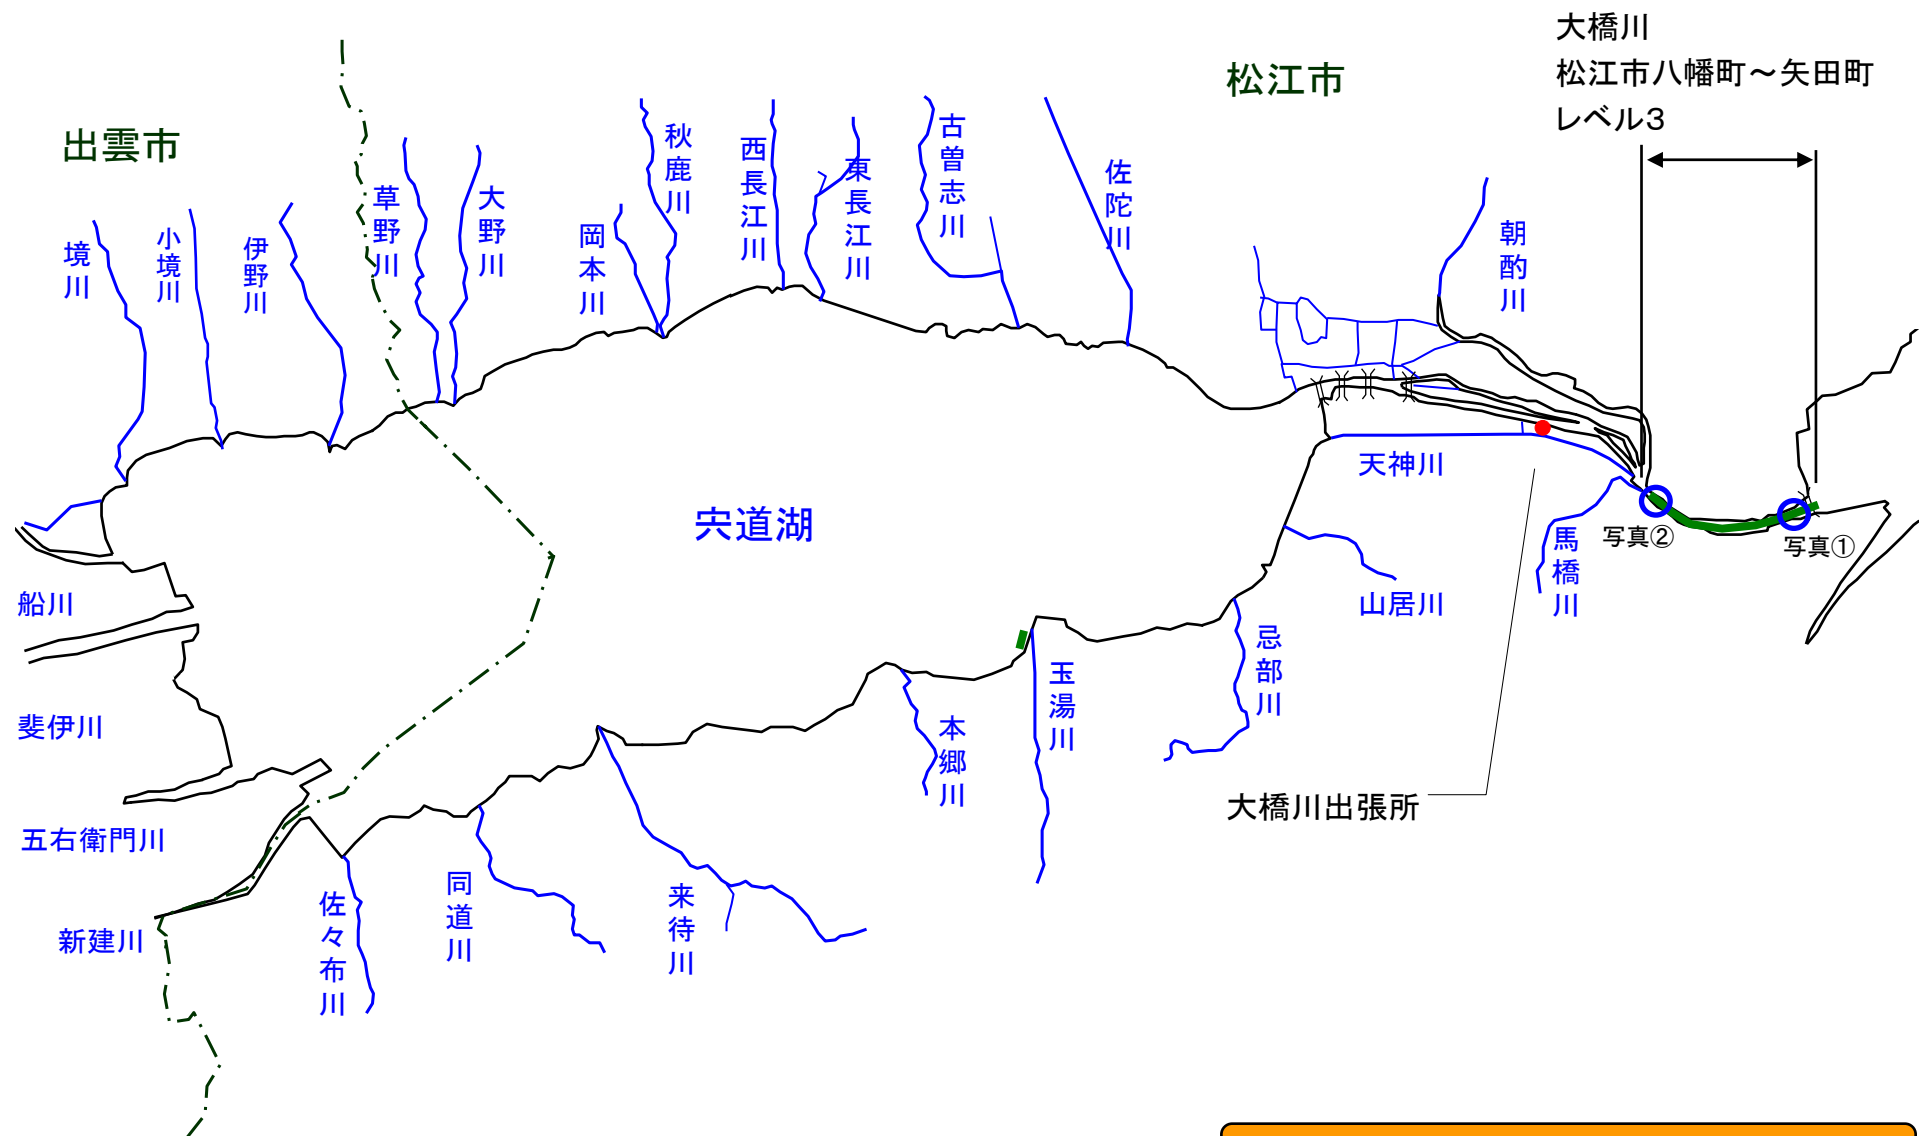

宍道湖 アオコ発生範囲 【平成23年11月21日実施】

○ : 写真撮影地点

アオコ発生によるガス臭等に係る通報件数 0件

大橋川(松江市八幡町)

大橋川(松江市矢田町)

# 中海 アオコ確認箇所 【平成23年11月21日実施】

○ : 写真撮影地点

中海西岸、中海東岸(境港市)、本庄水域、大根島、境水道は河川巡視を実施していません