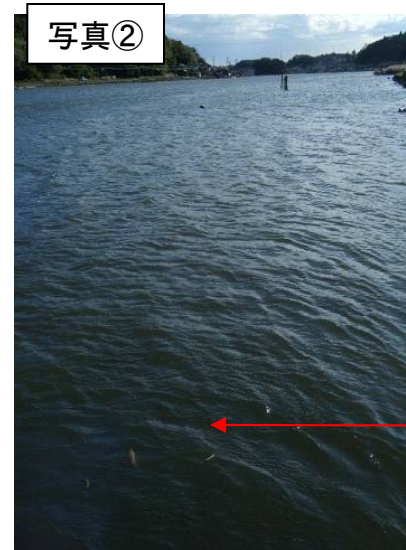

宍道湖 アオコ発生範囲 【平成23年11月21日実施】

○ : 写真撮影地点

アオコ発生によるガス臭等に係る通報件数 0件

大橋川(松江市八幡町)

大橋川(松江市矢田町)

# 中海 アオコ確認箇所 【平成23年11月21日実施】

○ : 写真撮影地点

中海西岸、中海東岸(境港市)、本庄水域、大根島、境水道は河川巡視を実施していません