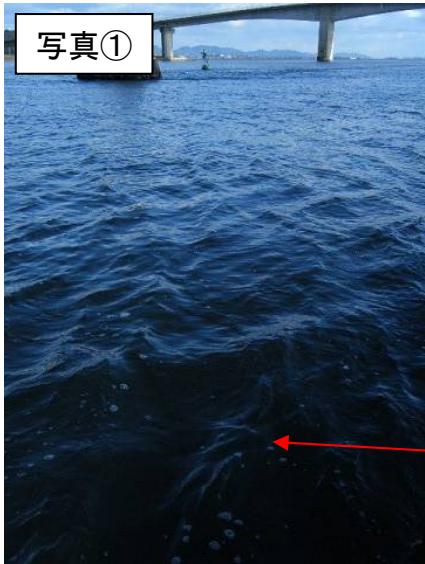

宍道湖 アオコ発生範囲 【平成23年11月21日実施】

○ : 写真撮影地点

アオコ発生によるガス臭等に係る通報件数 0件

大橋川(松江市八幡町)

大橋川(松江市矢田町)

# 中海 アオコ確認箇所 【平成23年11月21日実施】

○ : 写真撮影地点

中海西岸、中海東岸(境港市)、本庄水域、大根島、境水道は河川巡視を実施していません