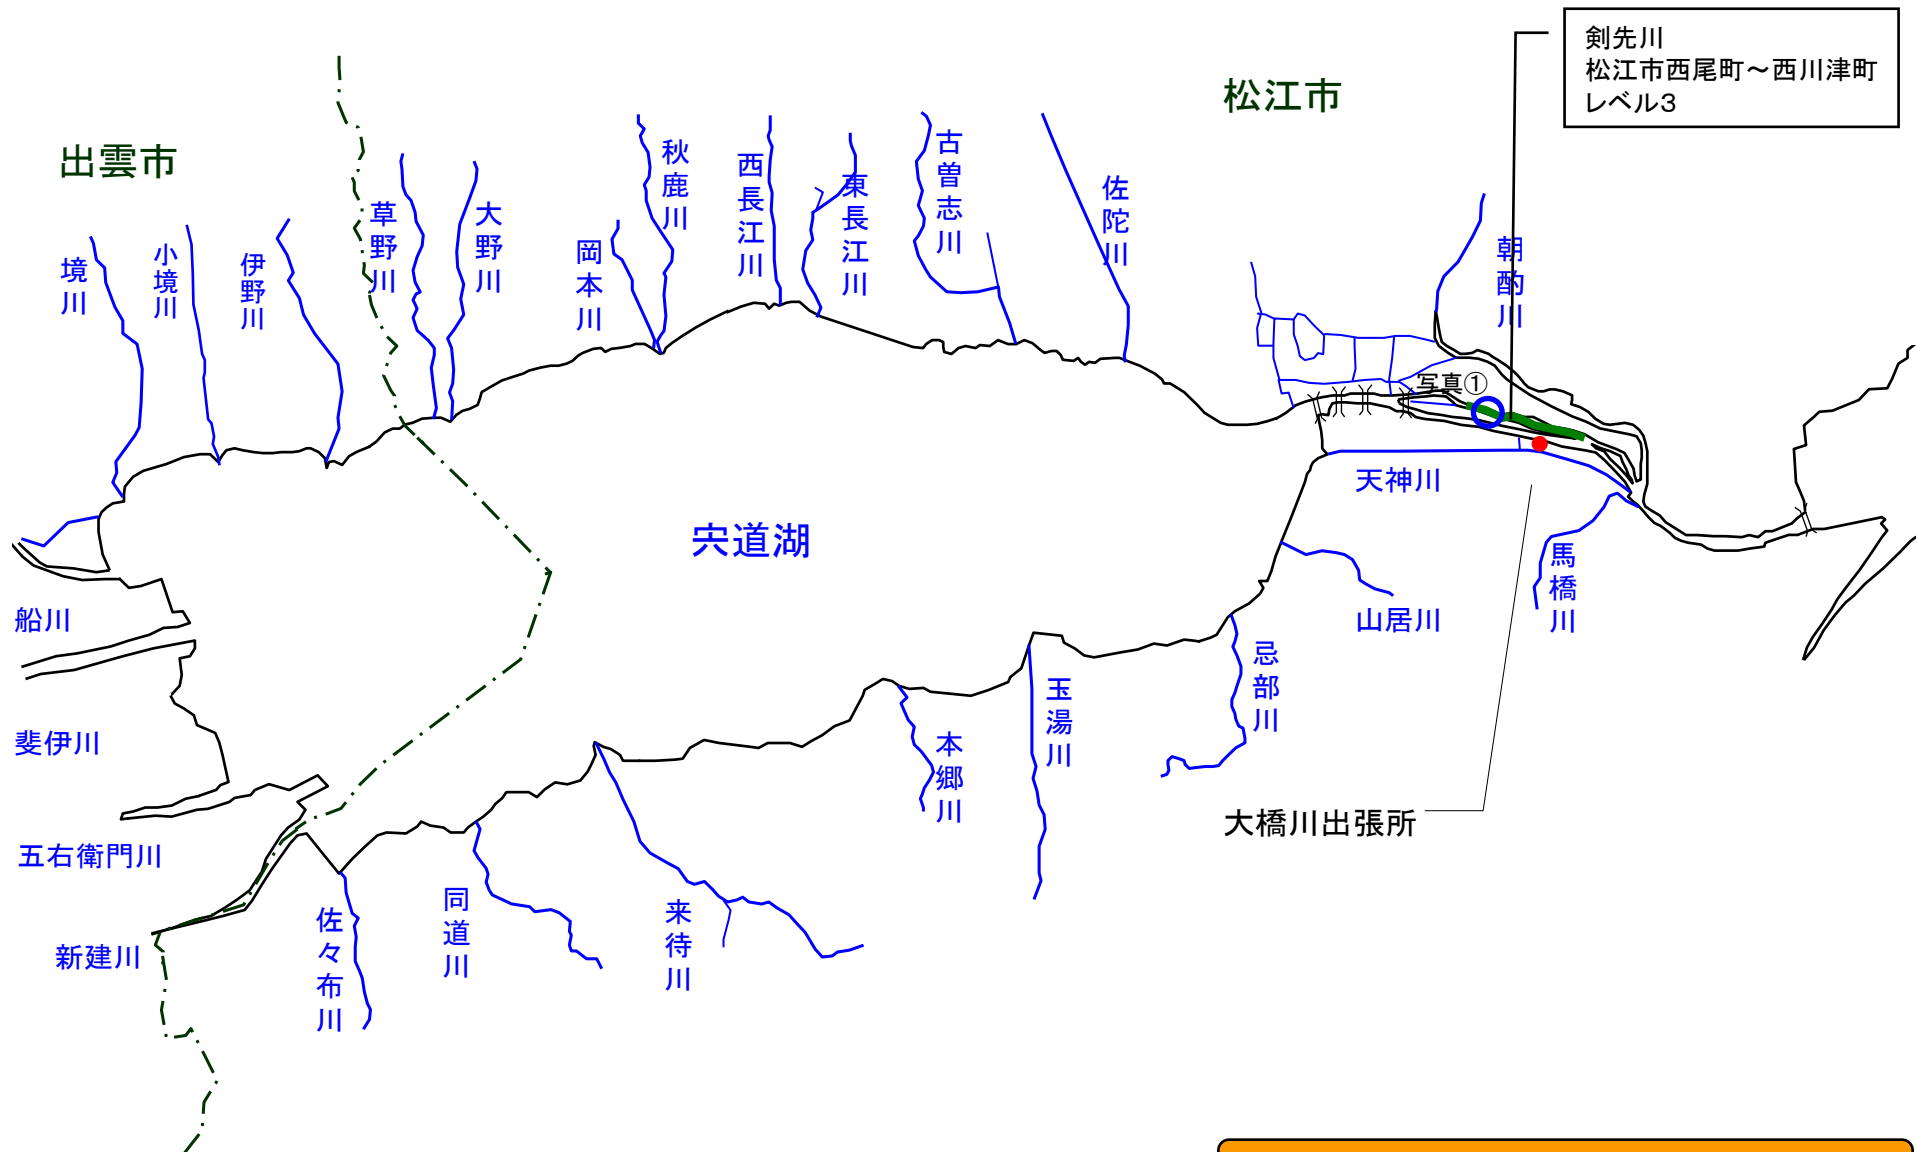

宍道湖 アオコ発生範囲 【平成23年11月22日実施】

○ : 写真撮影地点

アオコ発生によるガス臭等に係る通報件数 0件

剣先川(松江市西川津町)

中海 アオコ確認箇所 【平成23年11月22日実施】

○ : 写真撮影地点

中海南岸(揖屋干拓周辺)は河川巡視を実施していません

中海西岸(松江市大海崎町)

中海西岸(松江市大井町)