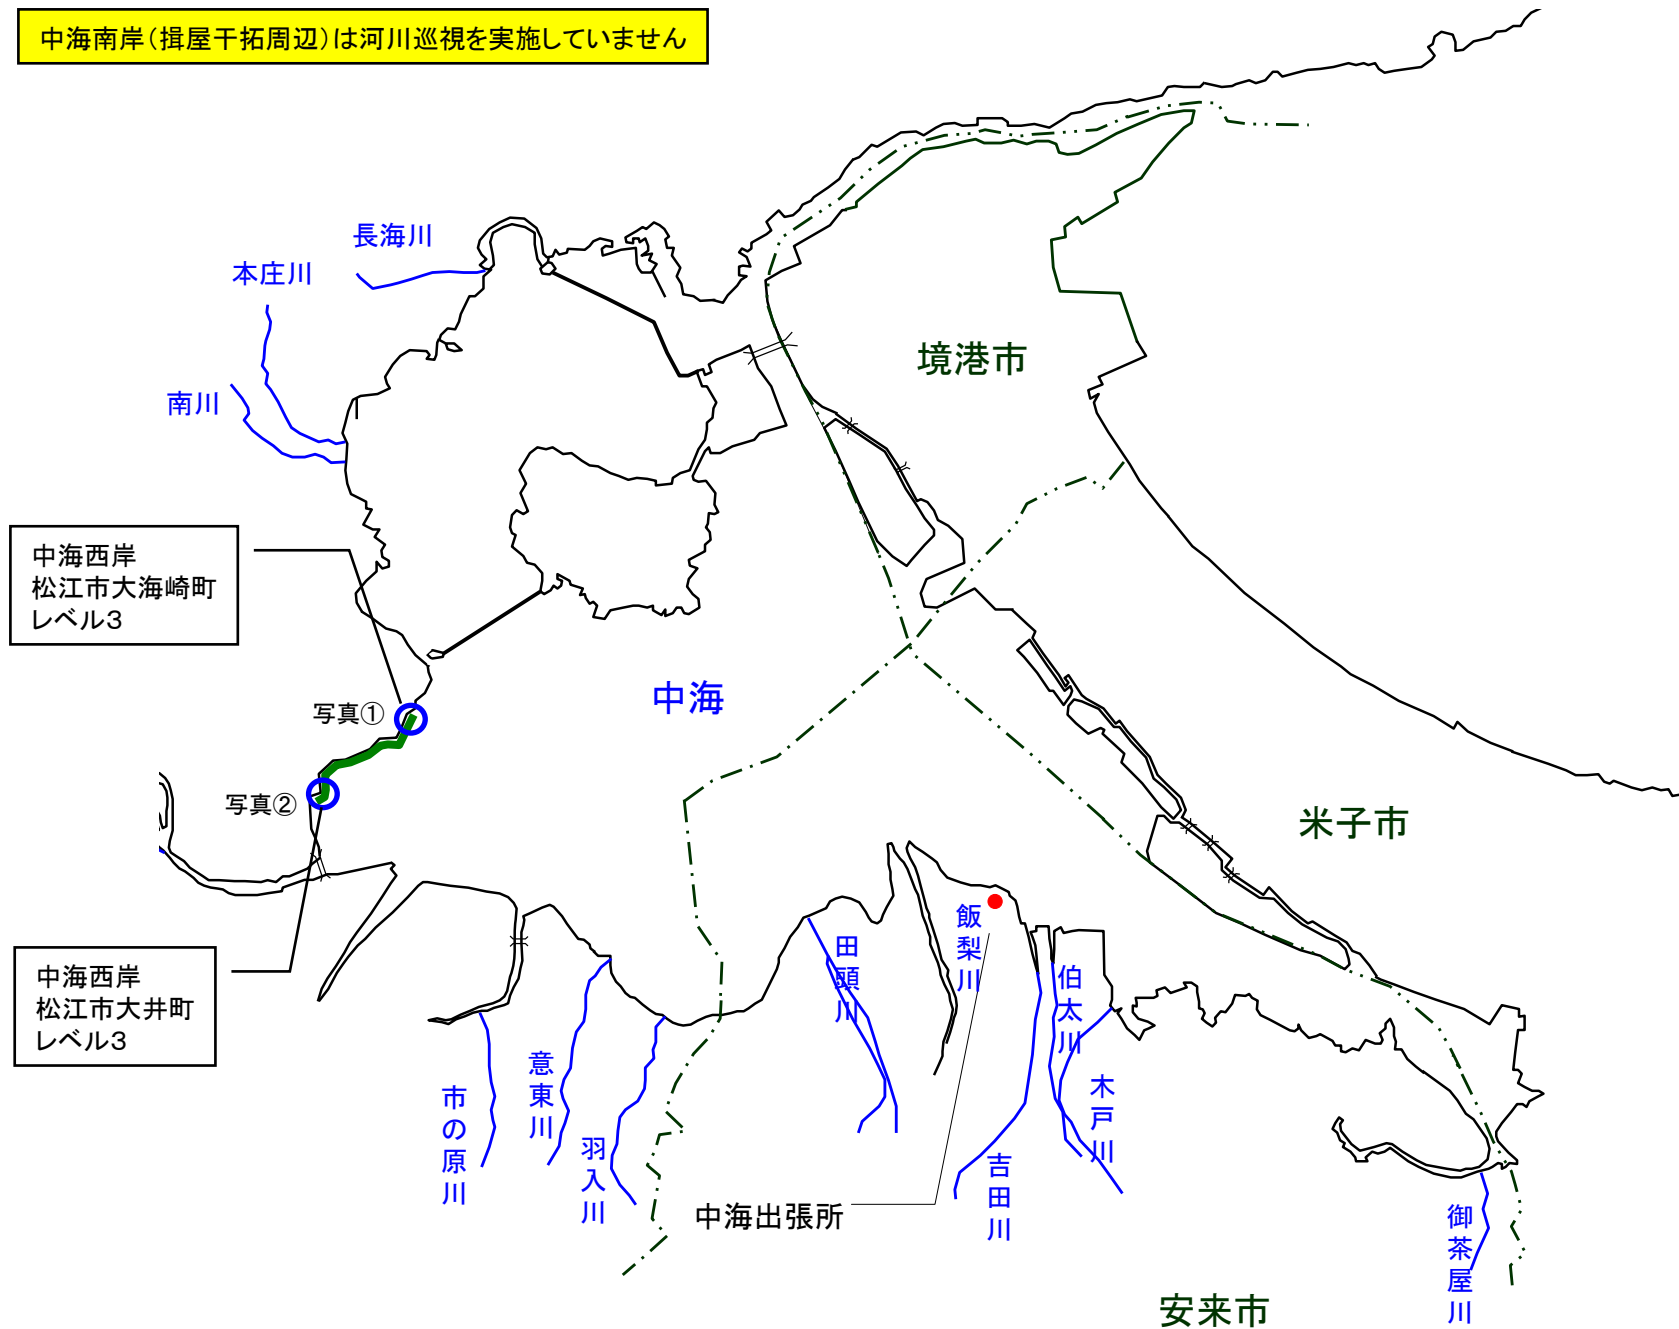

宍道湖 アオコ発生範囲 【平成23年11月22日実施】

○ : 写真撮影地点

アオコ発生によるガス臭等に係る通報件数 0件

剣先川(松江市西川津町)

中海 アオコ確認箇所 【平成23年11月22日実施】

○ : 写真撮影地点

中海南岸(揖屋干拓周辺)は河川巡視を実施していません

中海西岸(松江市大海崎町)

中海西岸(松江市大井町)