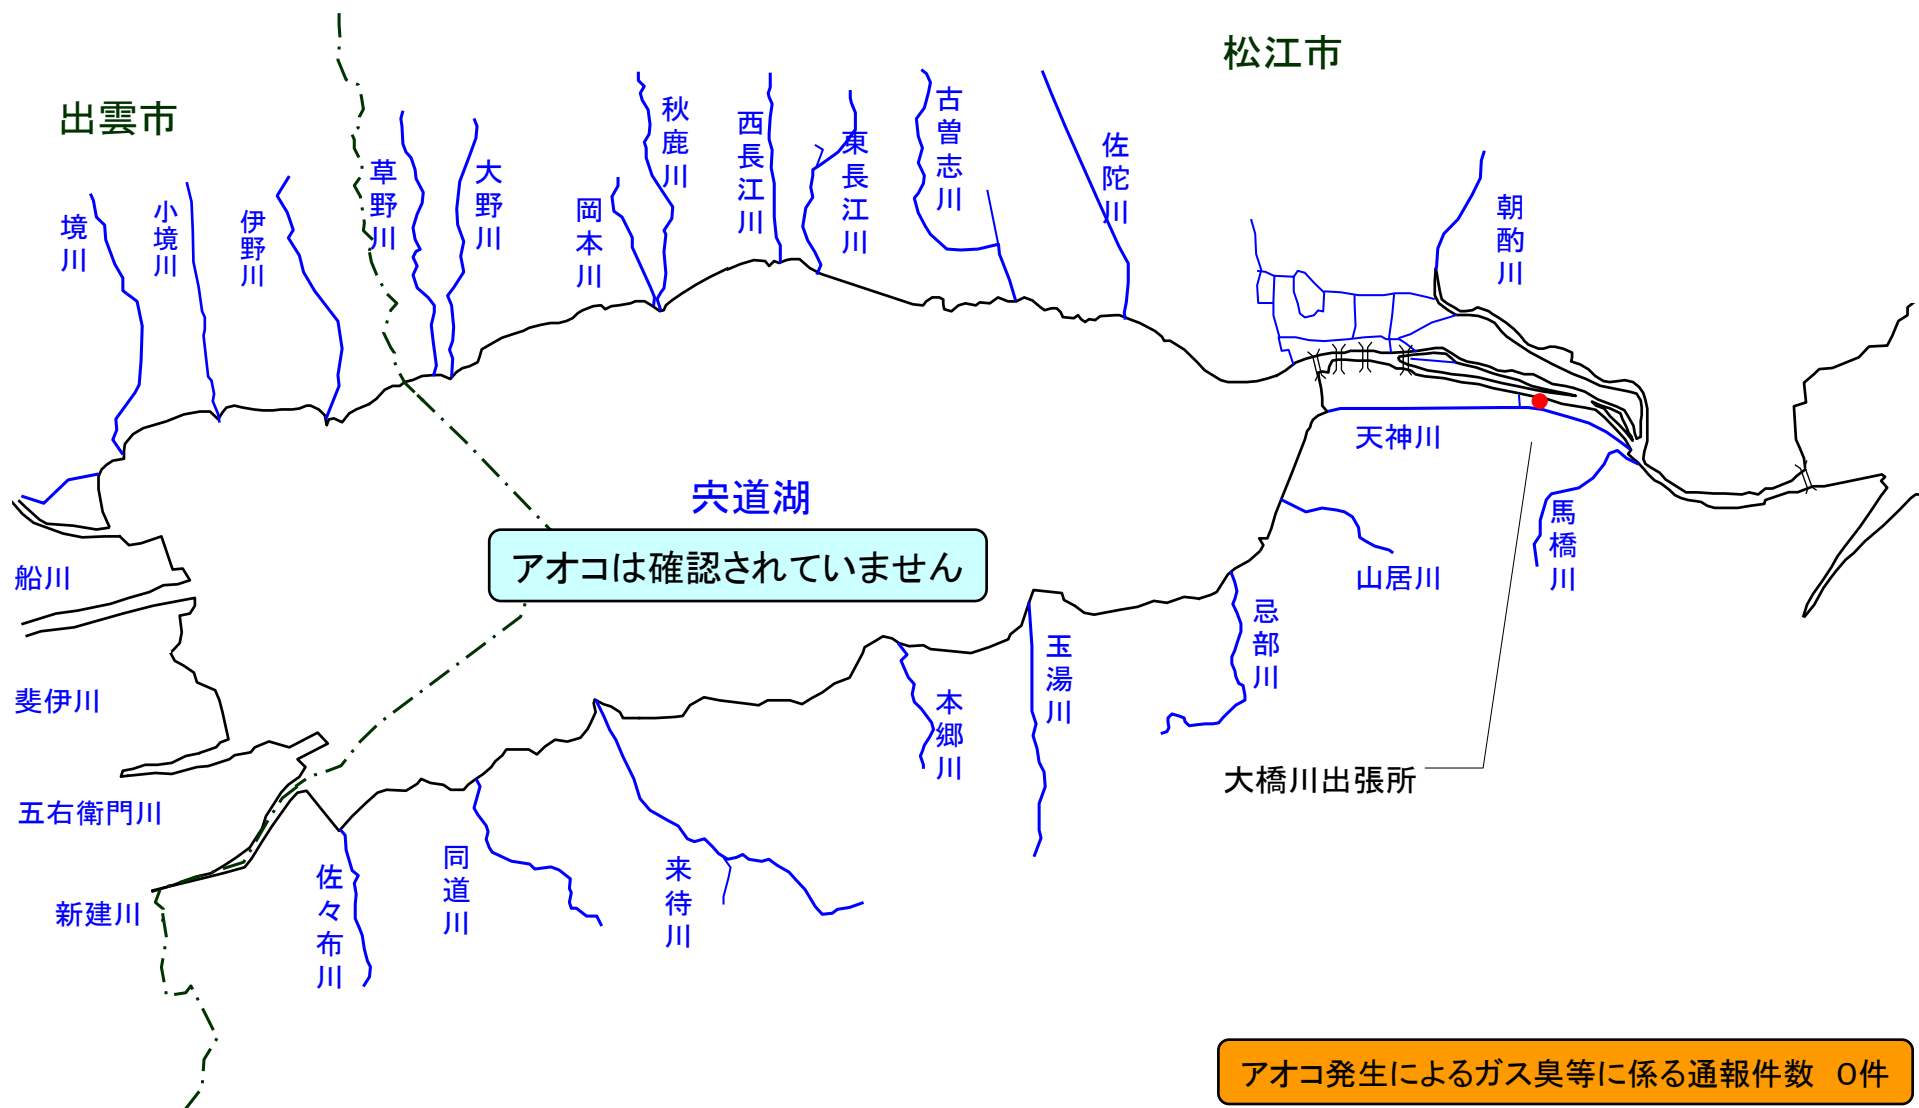

宍道湖 アオコ発生範囲 【平成23年11月24日実施】

○ : 写真撮影地点

# 中海 アオコ確認箇所 【平成23年11月24日実施】

○ : 写真撮影地点

中海西岸、本庄水域は河川巡視を実施していません