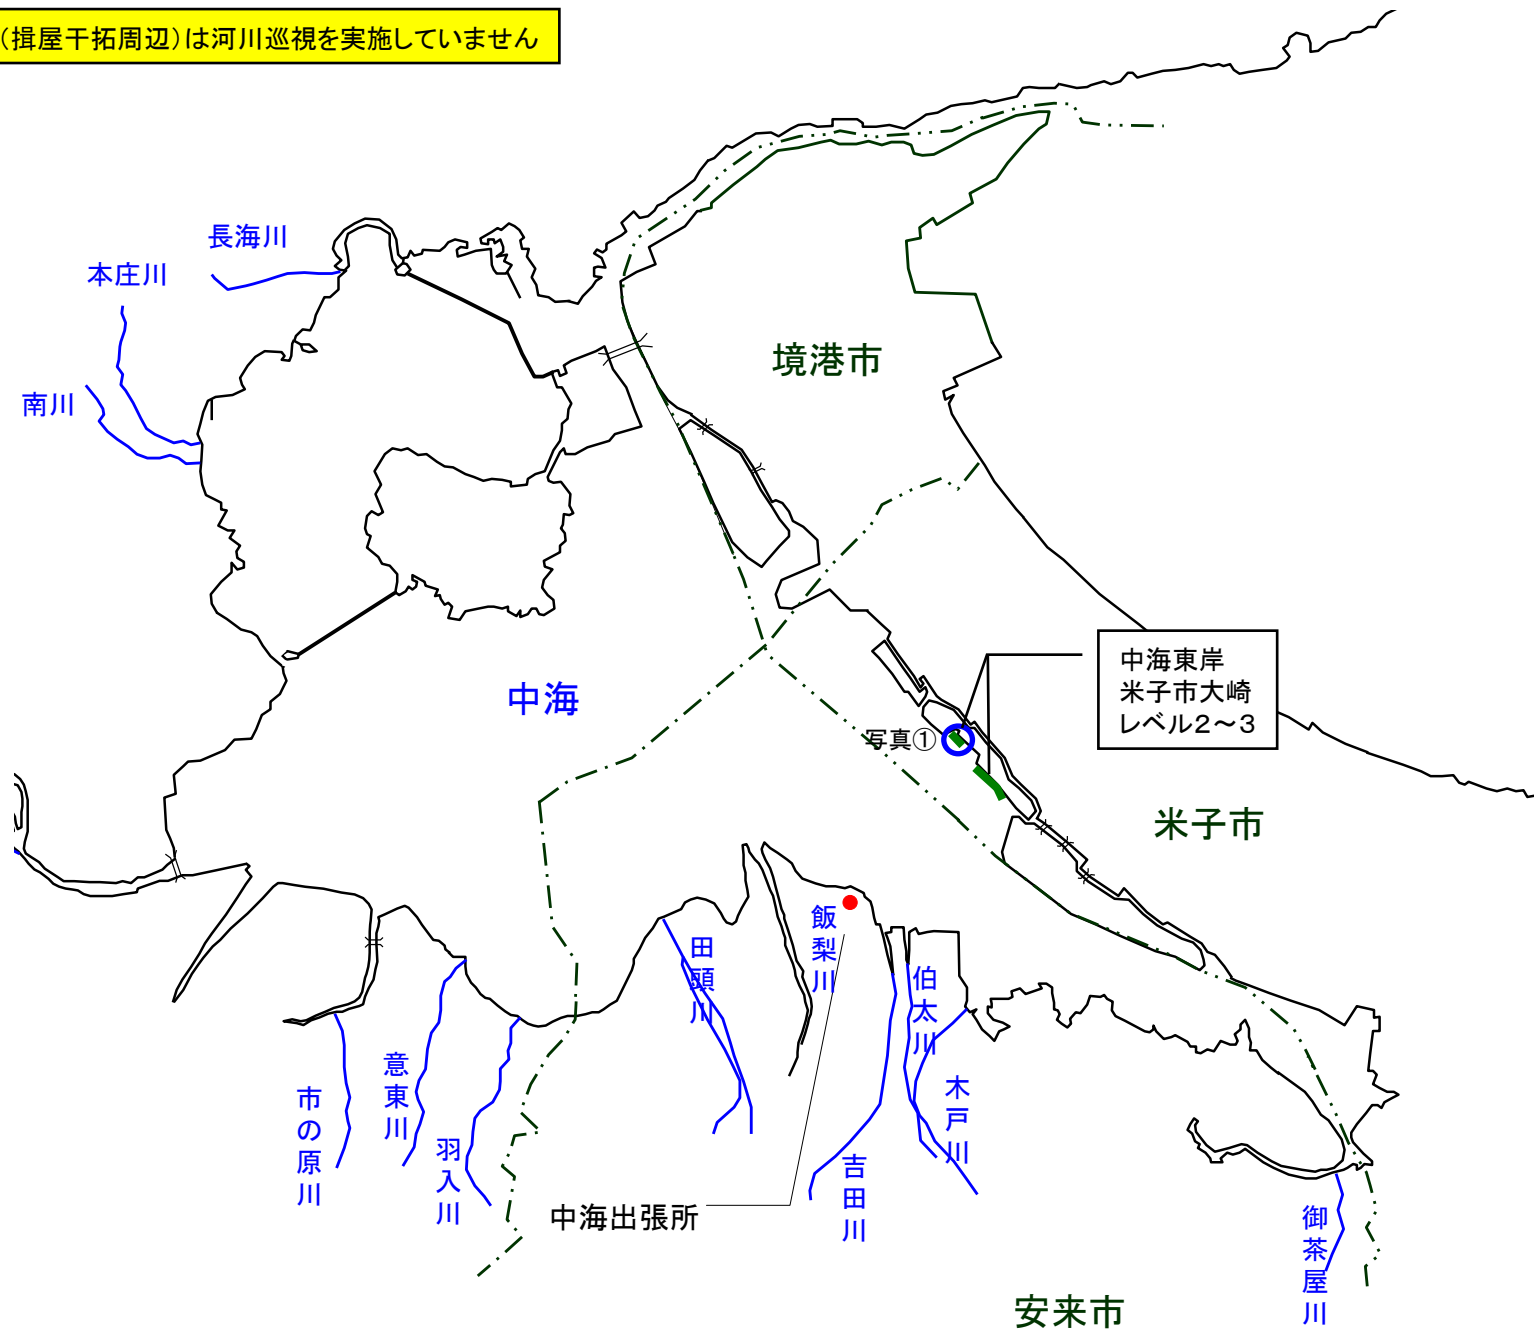

宍道湖 アオコ発生範囲 【平成23年11月28日実施】

○ : 写真撮影地点

剣先川(松江市西川津町)

宍道湖東岸(松江市袖師町)

宍道湖南岸(松江市宍道町東来待)

宍道湖西岸(出雲市出島町)

# 中海 アオコ確認箇所 【平成23年11月28日実施】

○ : 写真撮影地点

中海南岸(揖屋干拓周辺)は河川巡視を実施していません

中海東岸(米子市大崎)