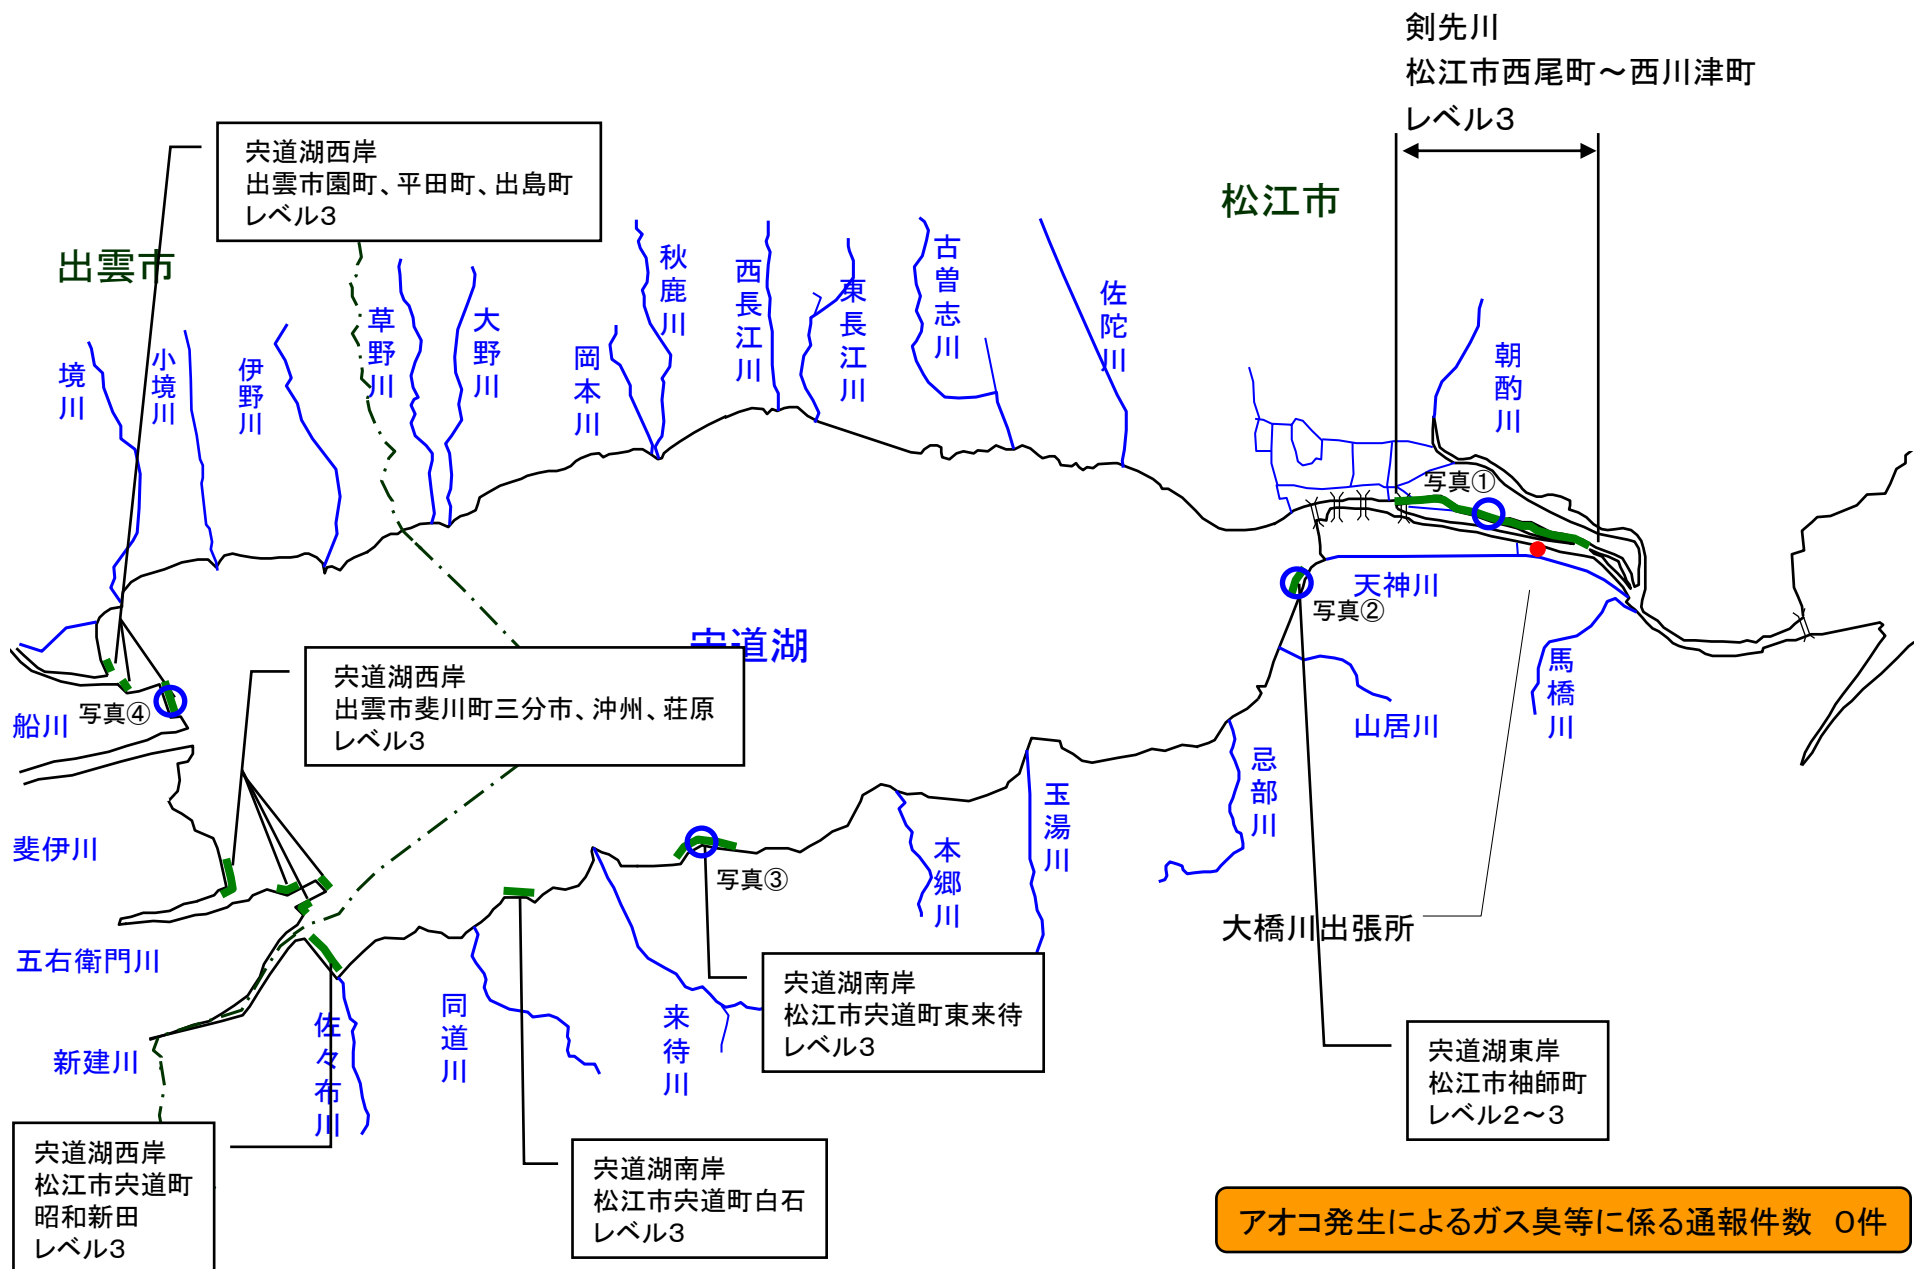

宍道湖 アオコ発生範囲 【平成23年11月28日実施】

○ : 写真撮影地点

剣先川(松江市西川津町)

宍道湖東岸(松江市袖師町)

宍道湖南岸(松江市宍道町東来待)

宍道湖西岸(出雲市出島町)

# 中海 アオコ確認箇所 【平成23年11月28日実施】

○ : 写真撮影地点

中海南岸(揖屋干拓周辺)は河川巡視を実施していません

中海東岸(米子市大崎)