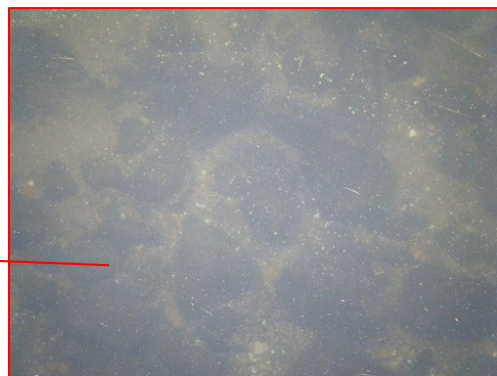

宍道湖 アオコ発生範囲 【平成23年11月28日実施】

○ : 写真撮影地点

剣先川(松江市西川津町)

宍道湖東岸(松江市袖師町)

宍道湖南岸(松江市宍道町東来待)

宍道湖西岸(出雲市出島町)

# 中海 アオコ確認箇所 【平成23年11月28日実施】

○ : 写真撮影地点

中海南岸(揖屋干拓周辺)は河川巡視を実施していません

中海東岸(米子市大崎)