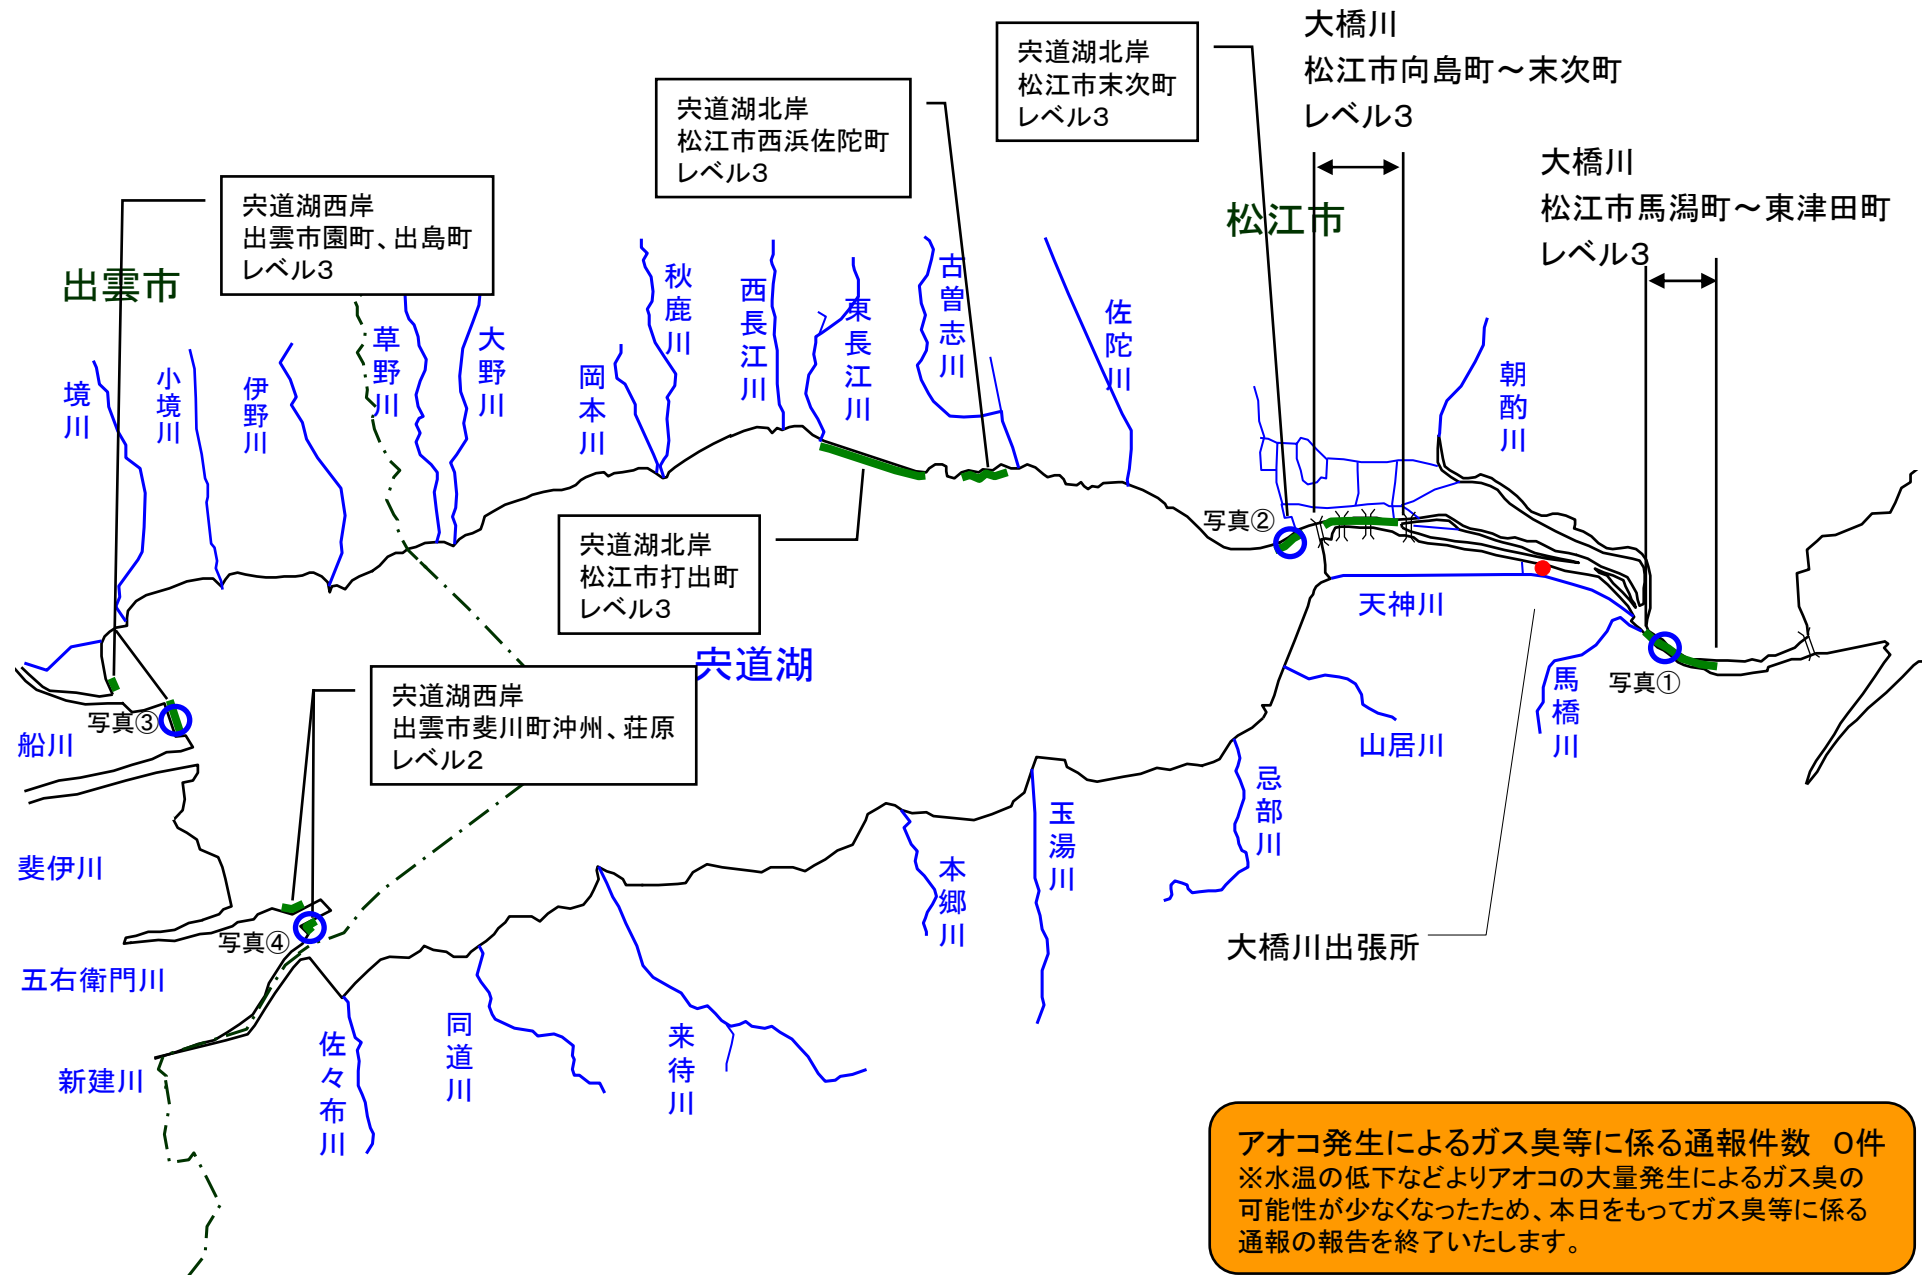

宍道湖 アオコ発生範囲 【平成23年11月30日実施】

○ : 写真撮影地点

アオコ発生によるガス臭等に係る通報件数 0件  
 ※水温の低下などよりアオコの大量発生によるガス臭の可能性が少なくなったため、本日をもってガス臭等に係る通報の報告を終了いたします。

大橋川(松江市矢田町)

宍道湖北岸(松江市末次町)

宍道湖西岸(出雲市出島町)

宍道湖西岸(出雲市荘原)

# 中海 アオコ確認箇所 【平成23年11月30日実施】

○ : 写真撮影地点

中海西岸、本庄水域は河川巡視を実施していません