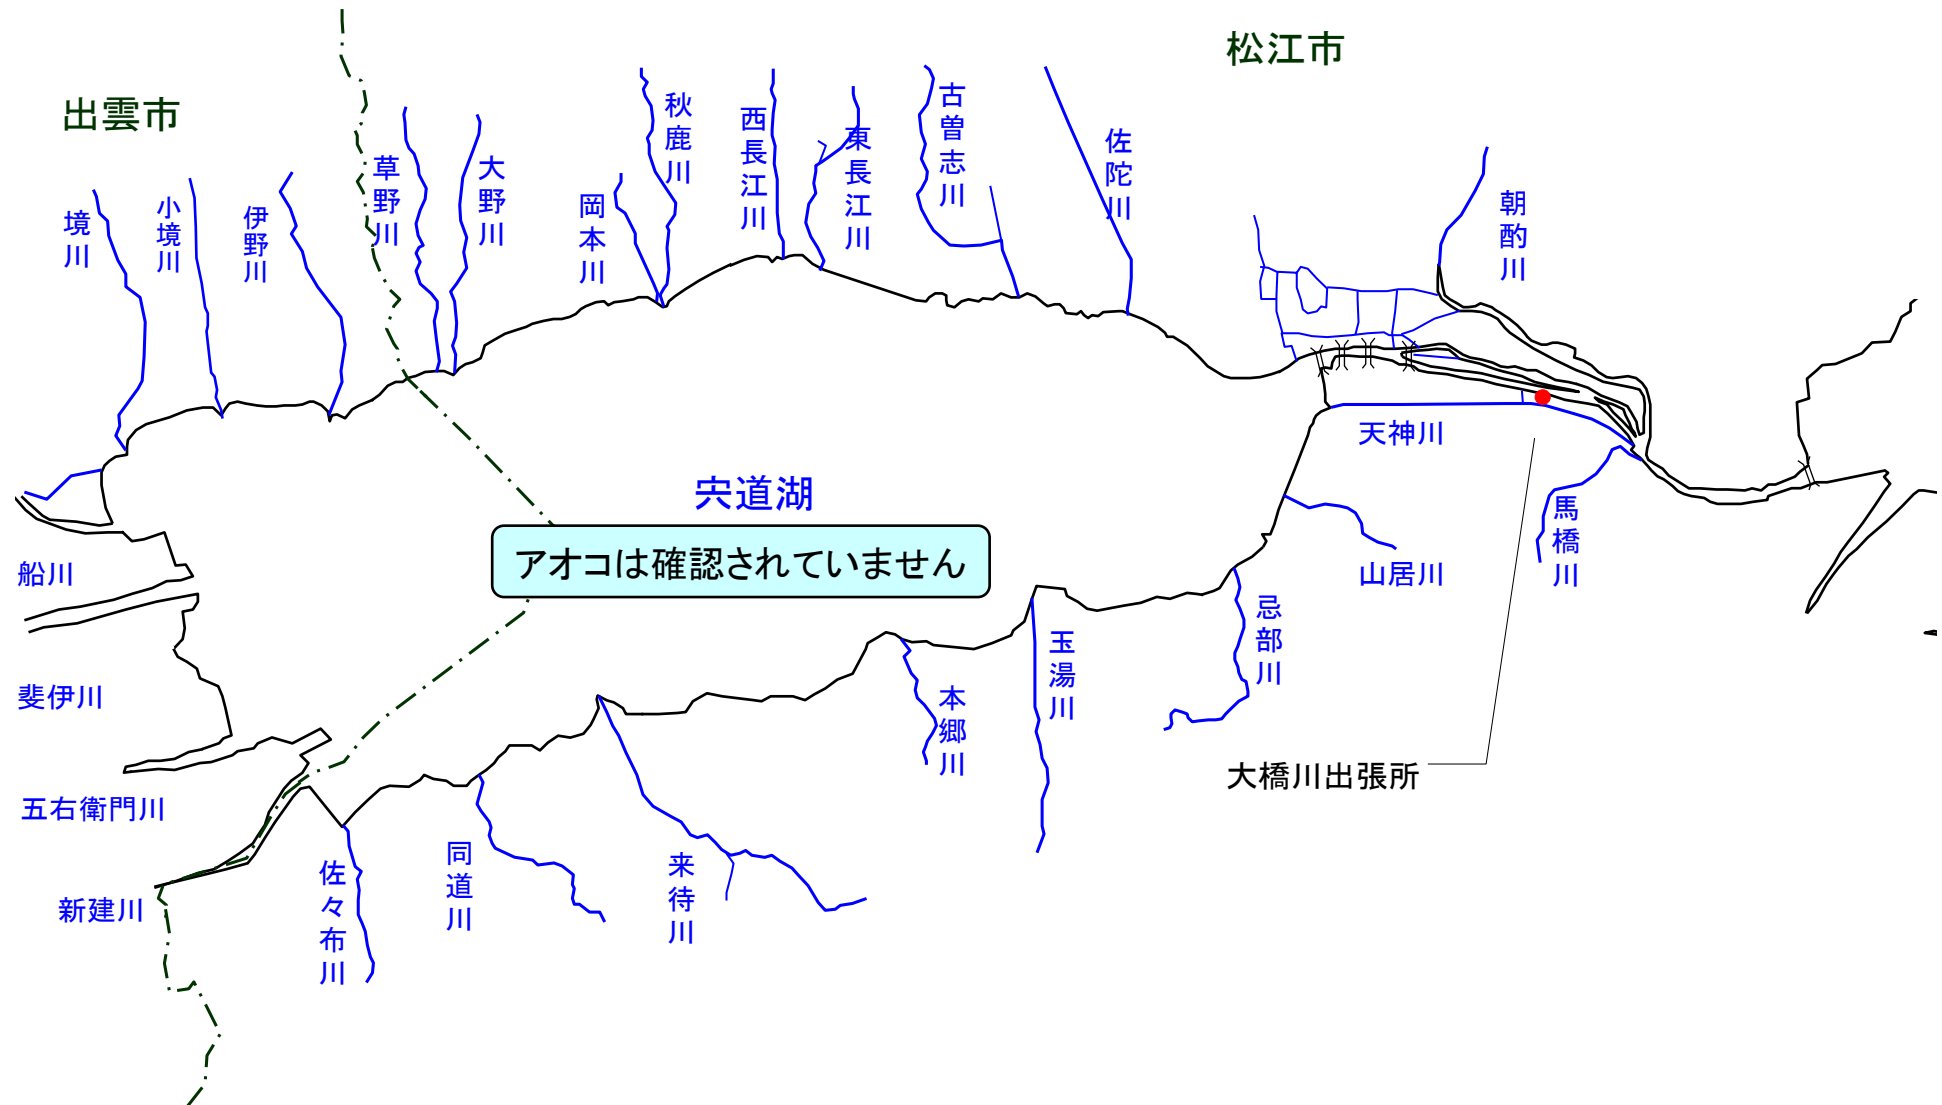

宍道湖 アオコ発生範囲 【平成23年12月5日実施】

○ : 写真撮影地点

# 中海 アオコ確認箇所 【平成23年12月5日実施】

○ : 写真撮影地点

中海東岸(米子市)、中海南岸は河川巡視を実施していません