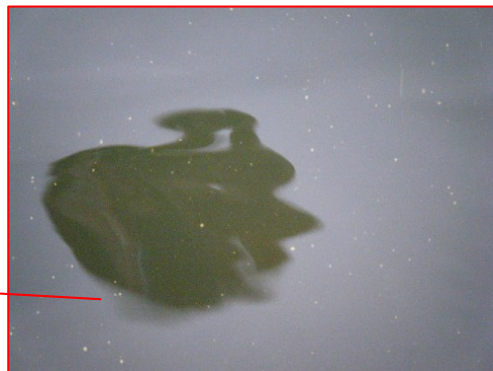

宍道湖 アオコ発生範囲 【平成23年12月8日実施】

○ : 写真撮影地点

大橋川(松江市八幡町)

中海 アオコ確認箇所 【平成23年12月8日実施】

○ : 写真撮影地点

中海東岸(境港市)、大根島、境水道は河川巡視を実施していません