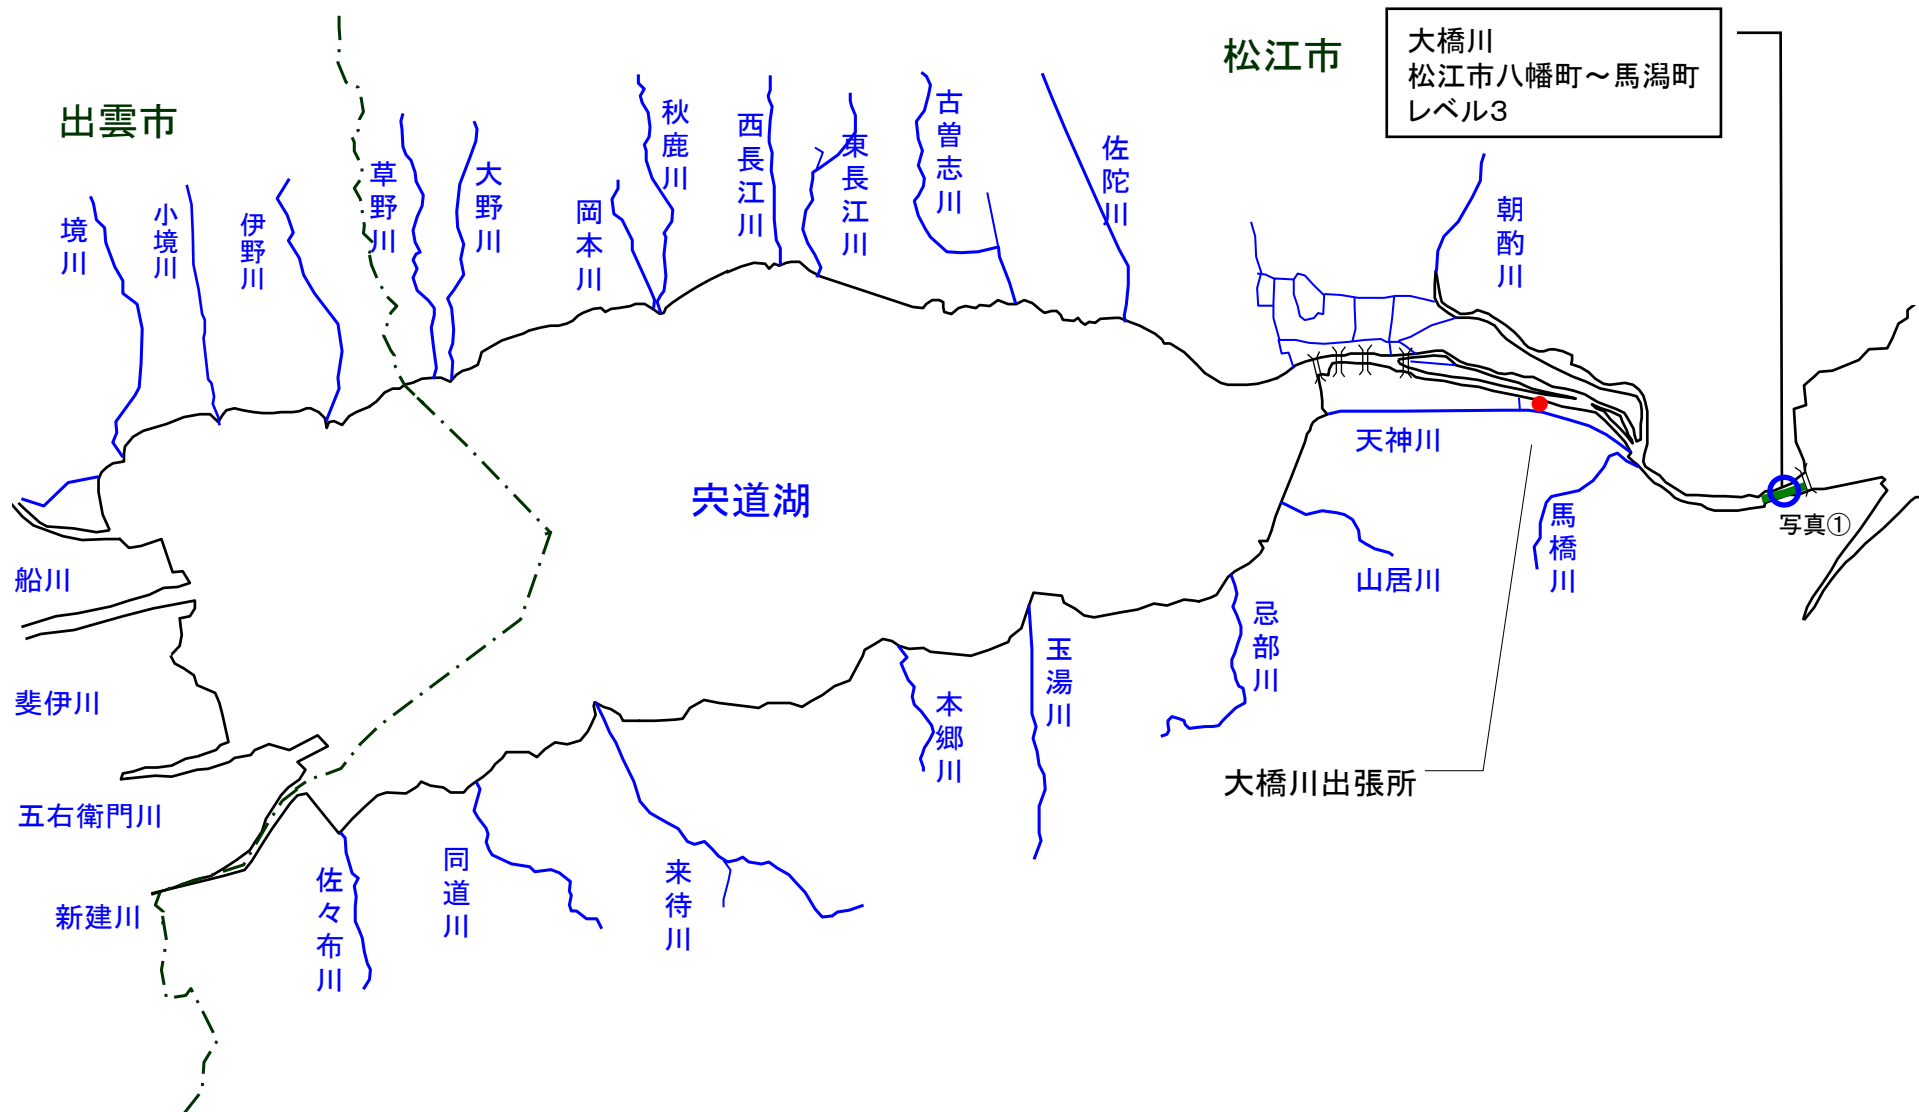

宍道湖 アオコ発生範囲 【平成23年12月8日実施】

○ : 写真撮影地点

大橋川(松江市八幡町)

中海 アオコ確認箇所 【平成23年12月8日実施】

○ : 写真撮影地点

中海東岸(境港市)、大根島、境水道は河川巡視を実施していません