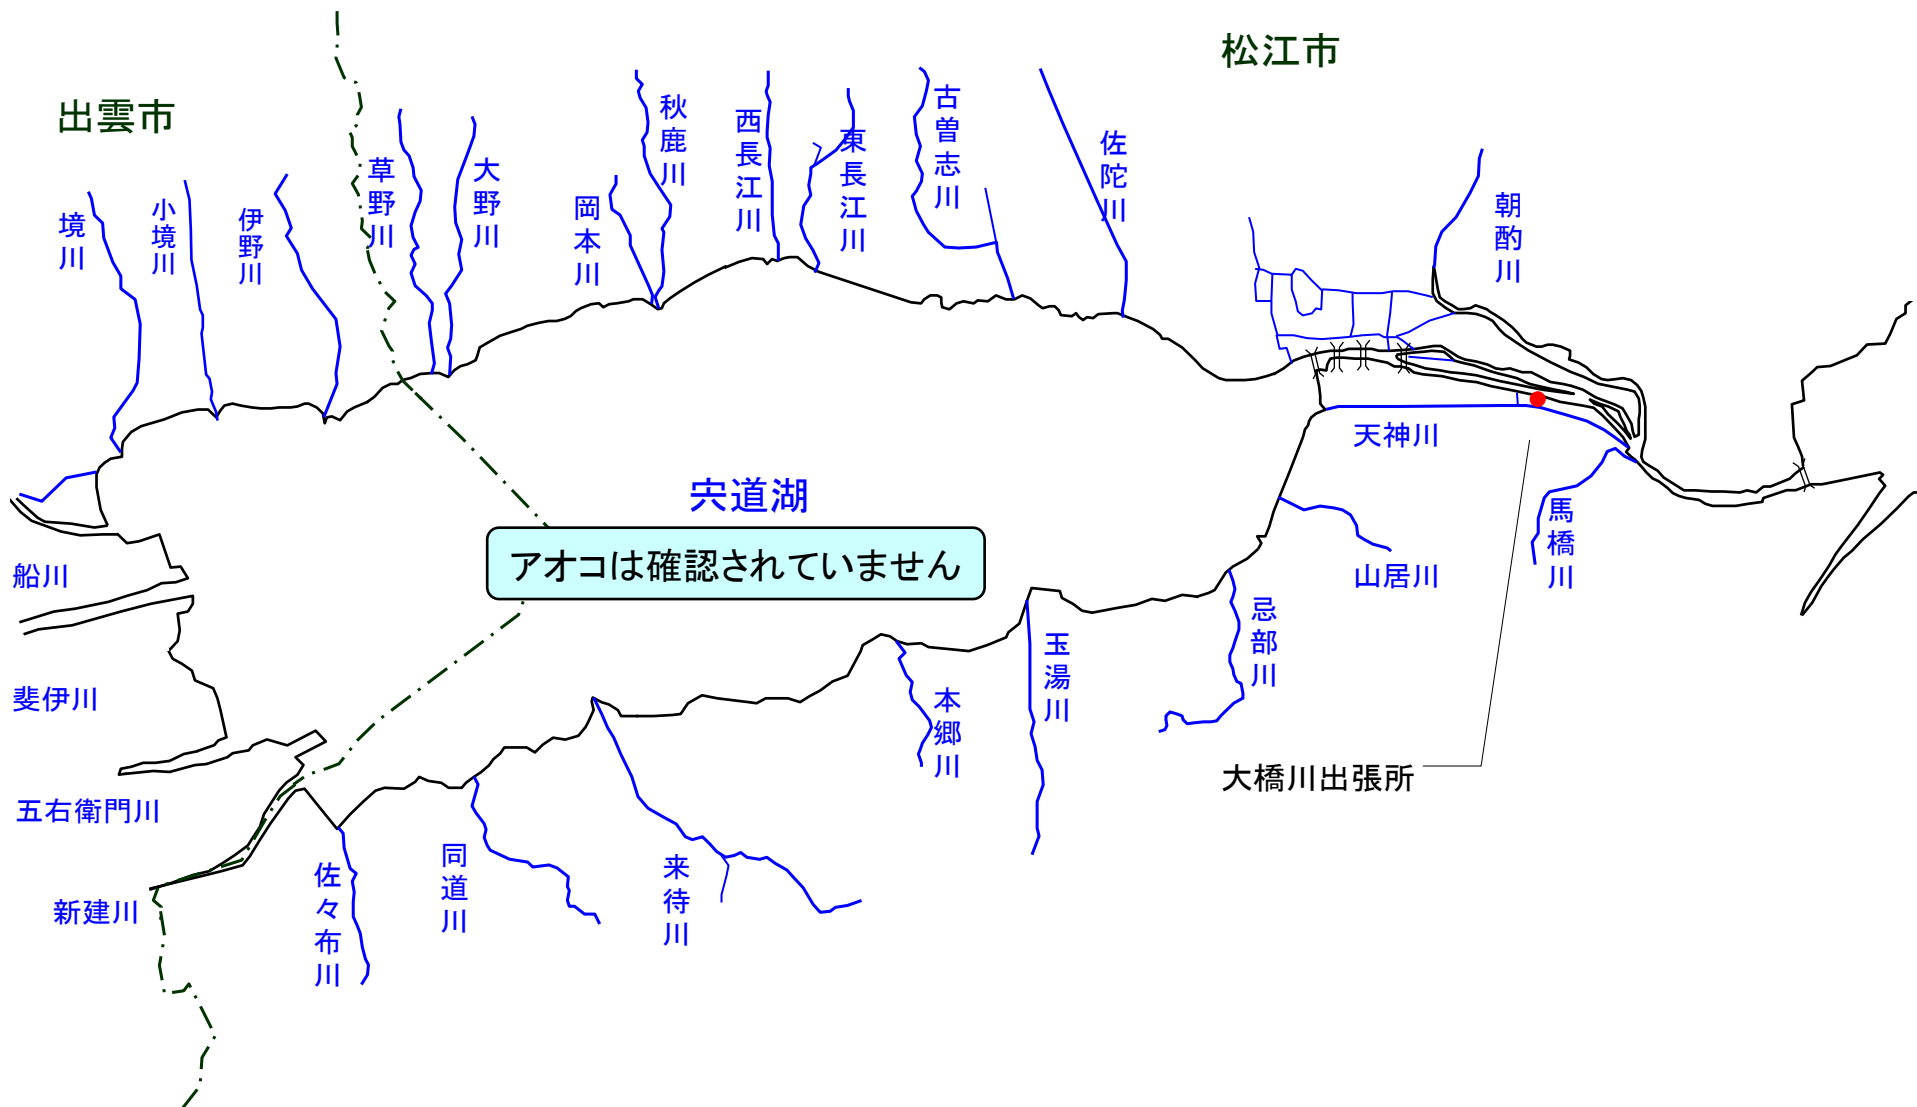

宍道湖 アオコ発生範囲 【平成23年12月9日実施】

○ : 写真撮影地点

中海 アオコ確認箇所 【平成23年12月9日実施】

○ : 写真撮影地点

中海東岸(境港市)、大根島、境水道は河川巡視を実施していません