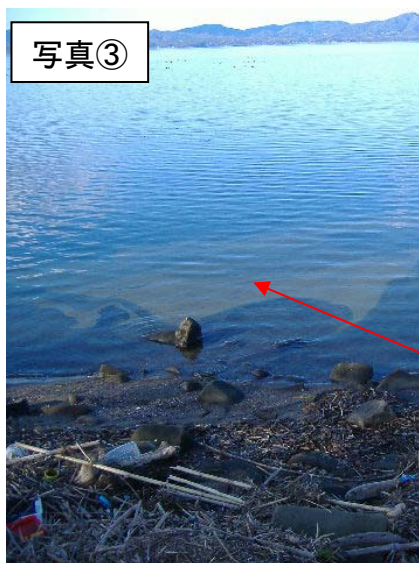

# 宍道湖 アオコ発生範囲 【平成23年12月13日実施】

○ : 写真撮影地点

宍道湖北岸(松江市)は河川巡視を実施していません

宍道湖東岸(松江市袖師町)

宍道湖東岸(松江市嫁島町)

宍道湖南岸(松江市宍道町東来待)

宍道湖南岸(松江市宍道町東来待)

# 中海 アオコ確認箇所 【平成23年12月13日実施】

○ : 写真撮影地点

中海南岸(揖屋干拓)、中海東岸(境港市)、大根島、境水道の陸上巡視は実施していません。

湖面巡視を実施しました。