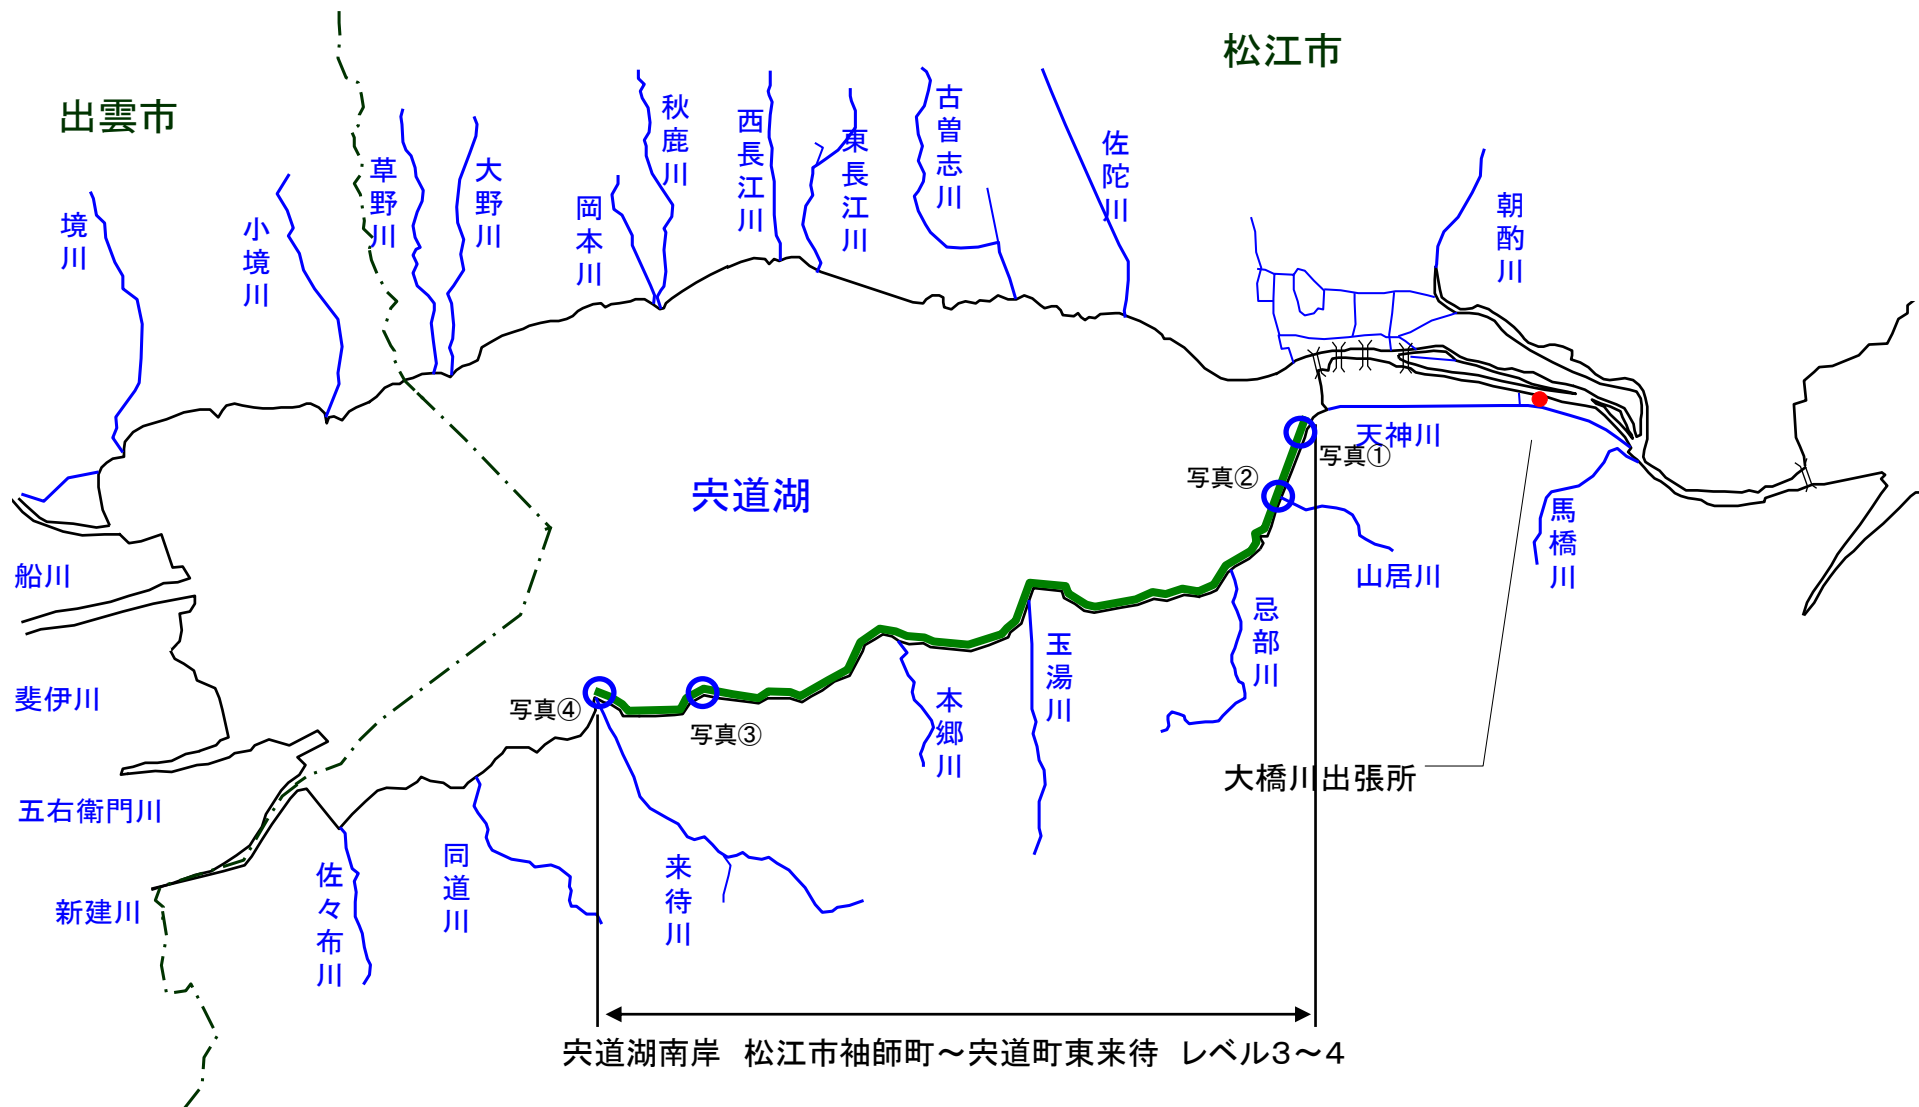

# 宍道湖 アオコ発生範囲 【平成23年12月13日実施】

○ : 写真撮影地点

宍道湖北岸(松江市)は河川巡視を実施していません

宍道湖東岸(松江市袖師町)

宍道湖東岸(松江市嫁島町)

宍道湖南岸(松江市宍道町東来待)

宍道湖南岸(松江市宍道町東来待)

# 中海 アオコ確認箇所 【平成23年12月13日実施】

○ : 写真撮影地点

中海南岸(揖屋干拓)、中海東岸(境港市)、大根島、境水道の陸上巡視は実施していません。

湖面巡視を実施しました。