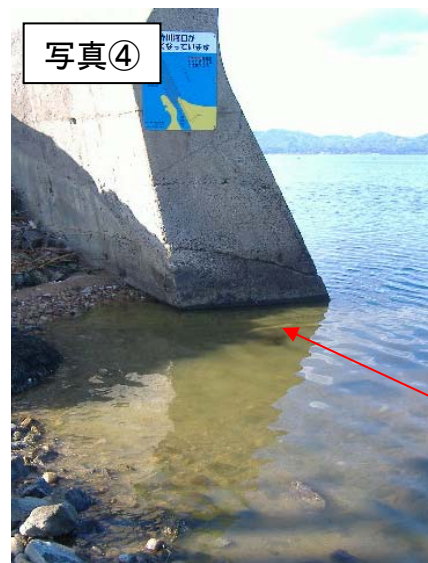

# 宍道湖 アオコ発生範囲 【平成23年12月13日実施】

○ : 写真撮影地点

宍道湖北岸(松江市)は河川巡視を実施していません

宍道湖東岸(松江市袖師町)

宍道湖東岸(松江市嫁島町)

宍道湖南岸(松江市宍道町東来待)

宍道湖南岸(松江市宍道町東来待)

# 中海 アオコ確認箇所 【平成23年12月13日実施】

○ : 写真撮影地点

中海南岸(揖屋干拓)、中海東岸(境港市)、大根島、境水道の陸上巡視は実施していません。

湖面巡視を実施しました。