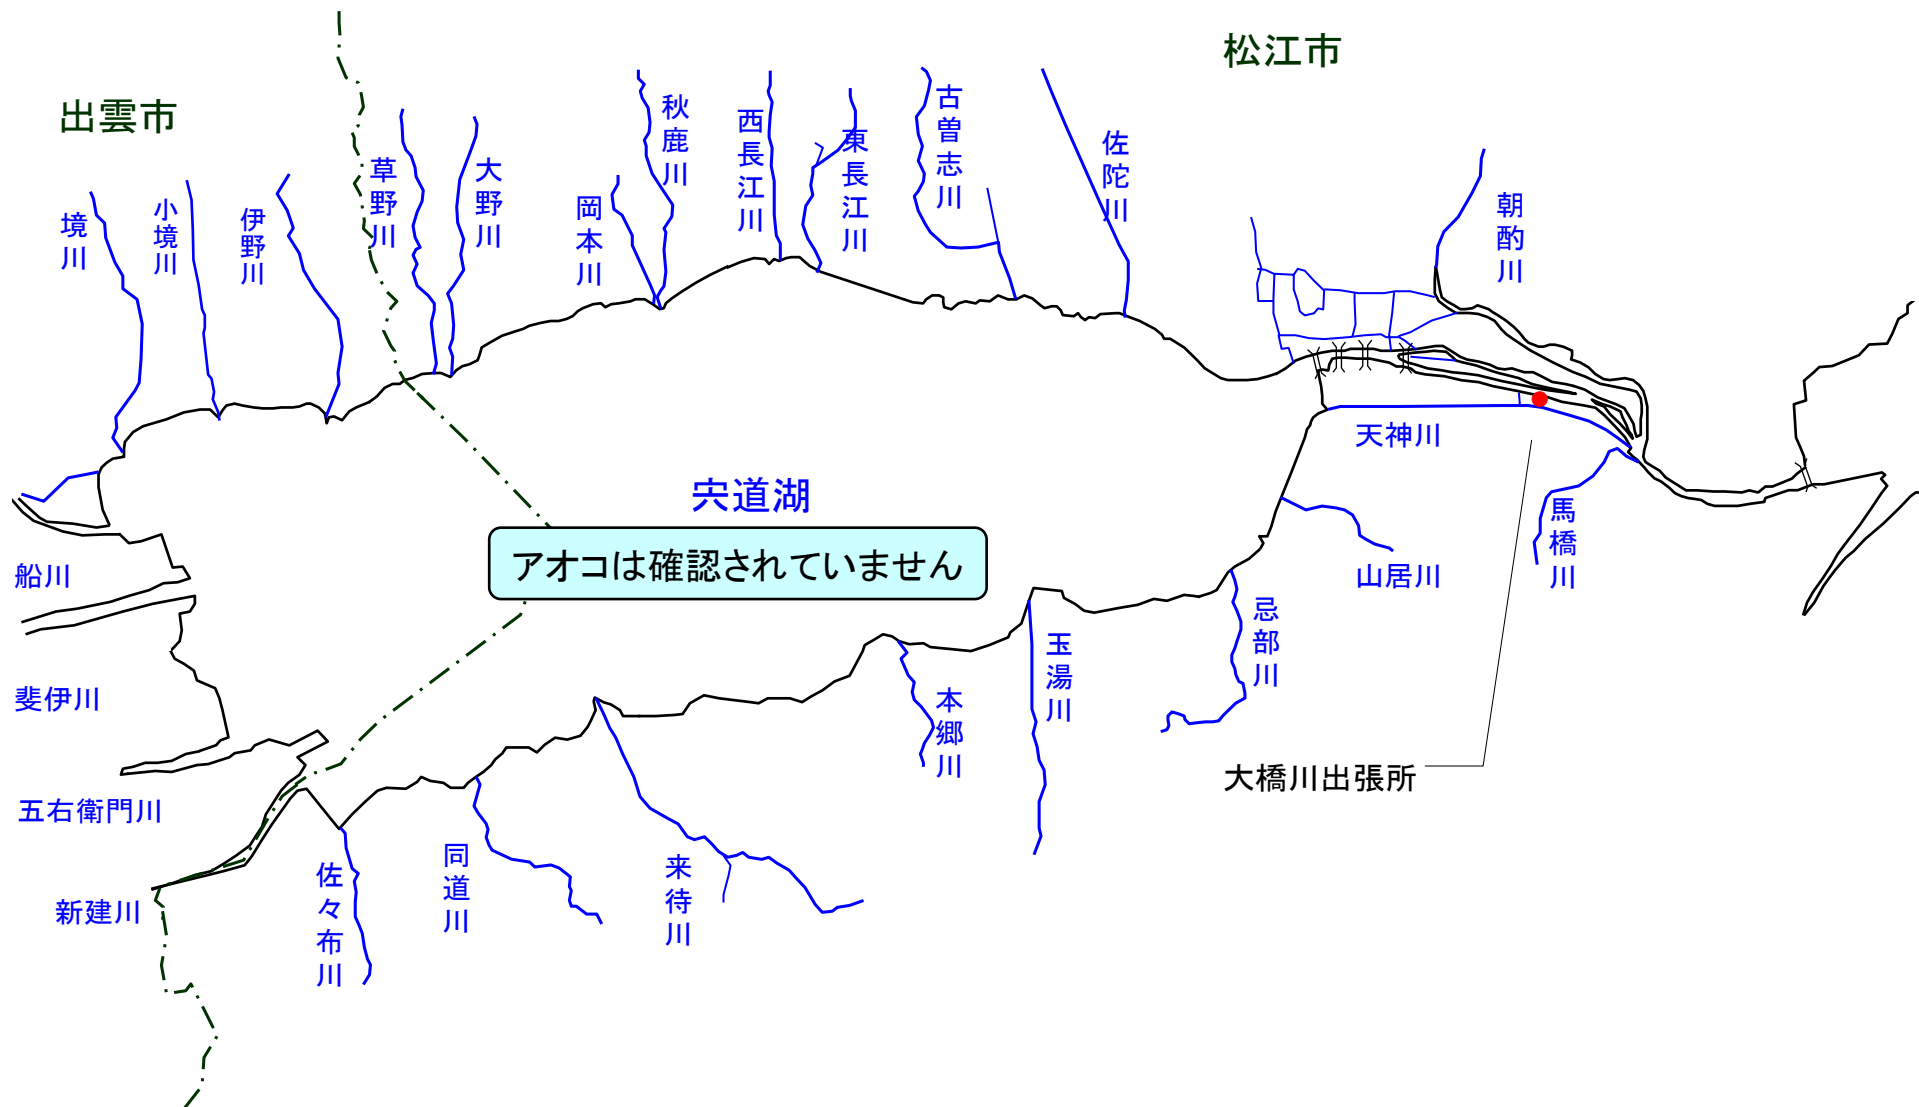

宍道湖 アオコ発生範囲 【平成23年12月14日実施】

○ : 写真撮影地点

宍道湖北岸(出雲市)、宍道湖西岸は河川巡視を実施していません

中海 アオコ確認箇所 【平成23年12月14日実施】

○ : 写真撮影地点

中海西岸、本庄水域は河川巡視を実施していません