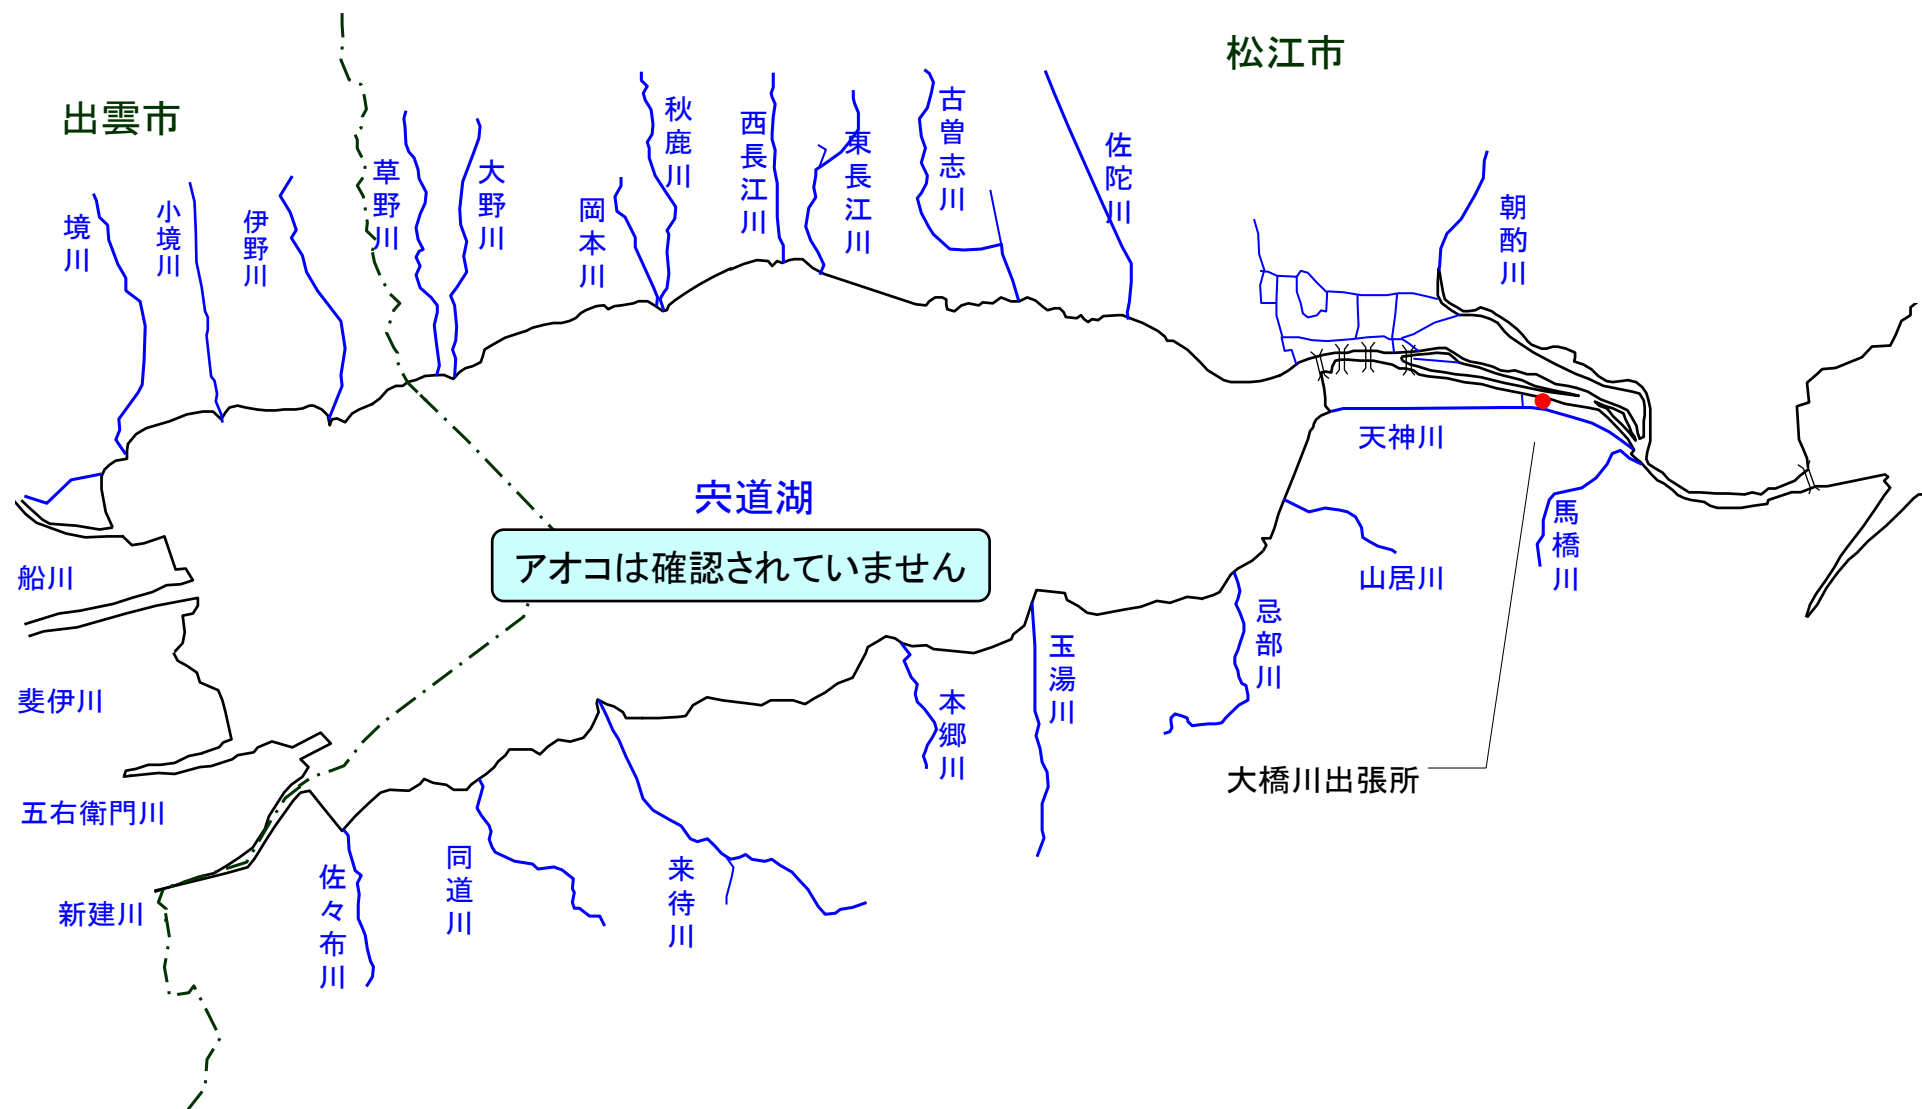

宍道湖 アオコ発生範囲 【平成23年12月16日実施】

○ : 写真撮影地点

中海 アオコ確認箇所 【平成23年12月16日実施】

○ : 写真撮影地点

中海南岸(揖屋干拓)は河川巡視を実施していません