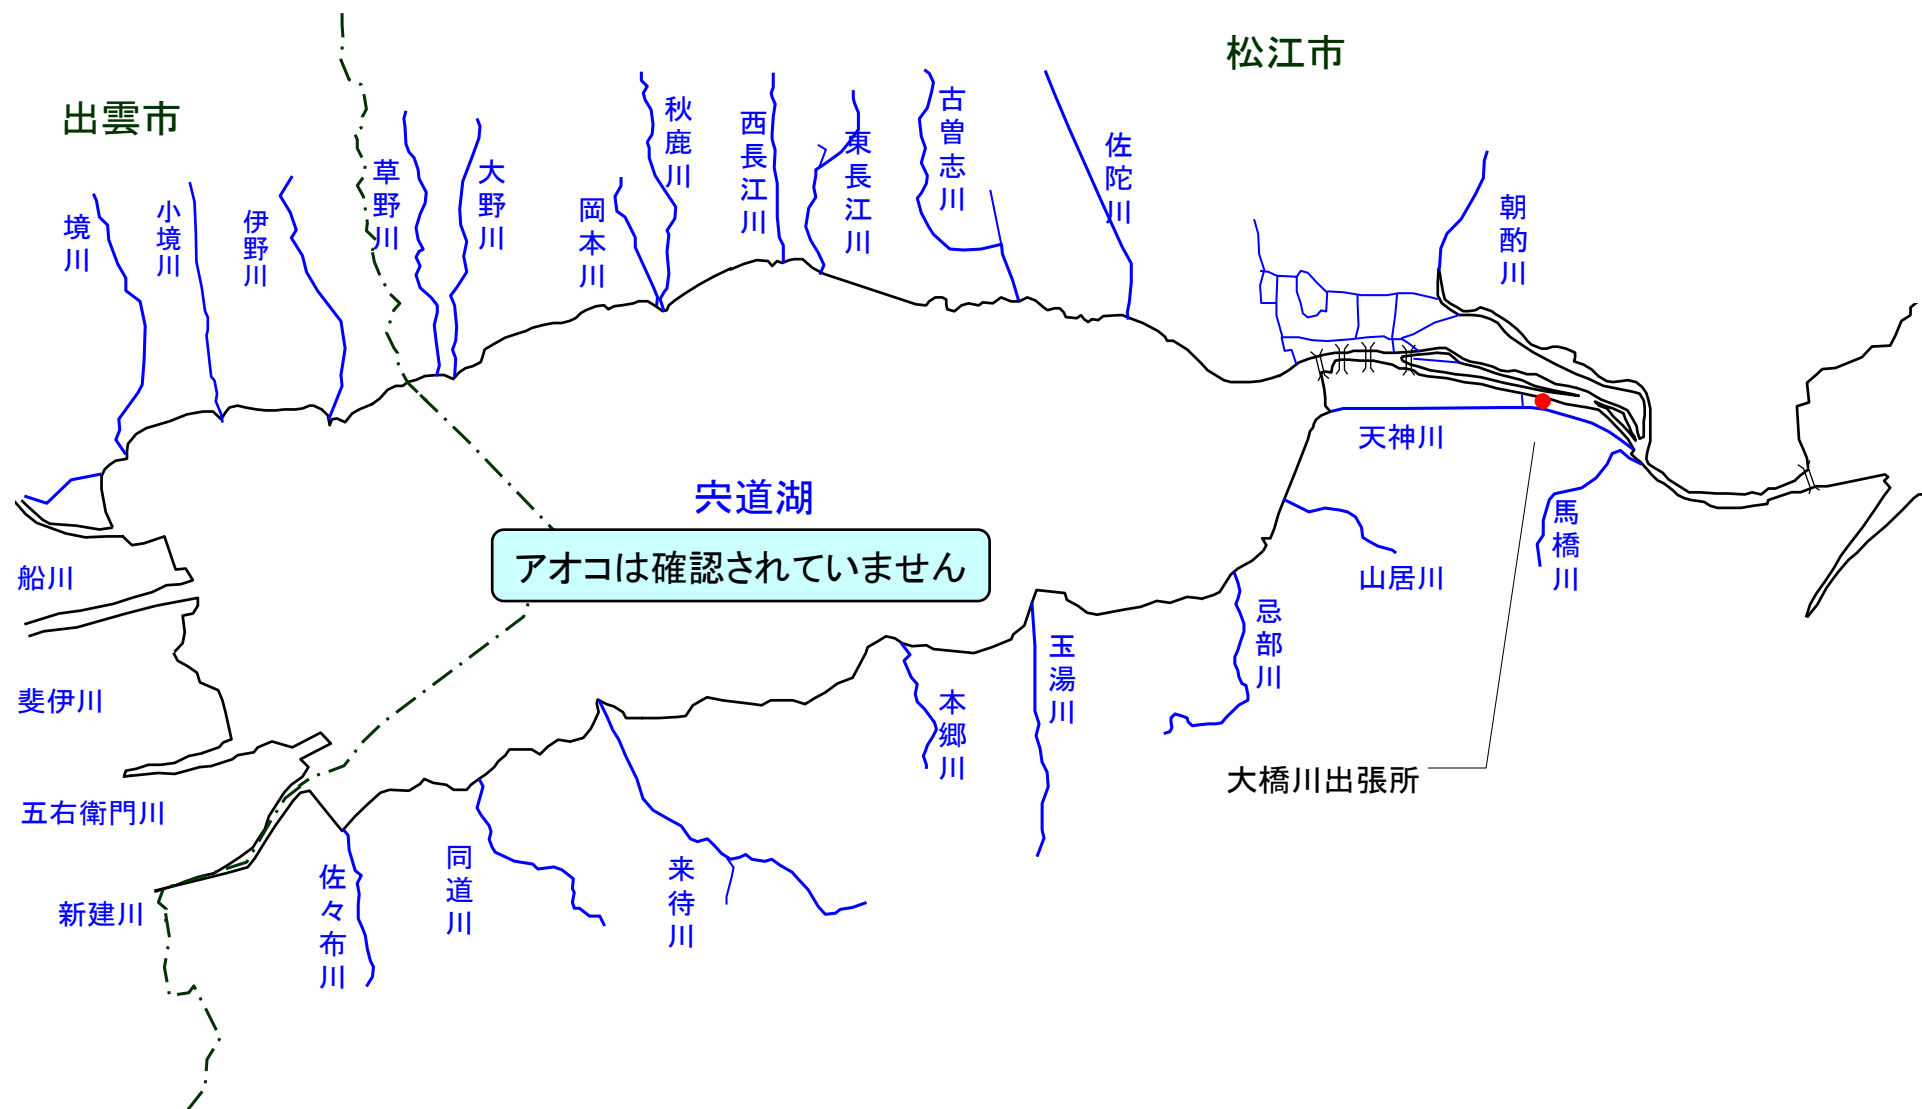

宍道湖 アオコ発生範囲 【平成23年12月19日実施】

○ : 写真撮影地点

中海 アオコ確認箇所 【平成23年12月19日実施】

○ : 写真撮影地点

中海東岸(境港市)、大根島、境水道は河川巡視を実施していません