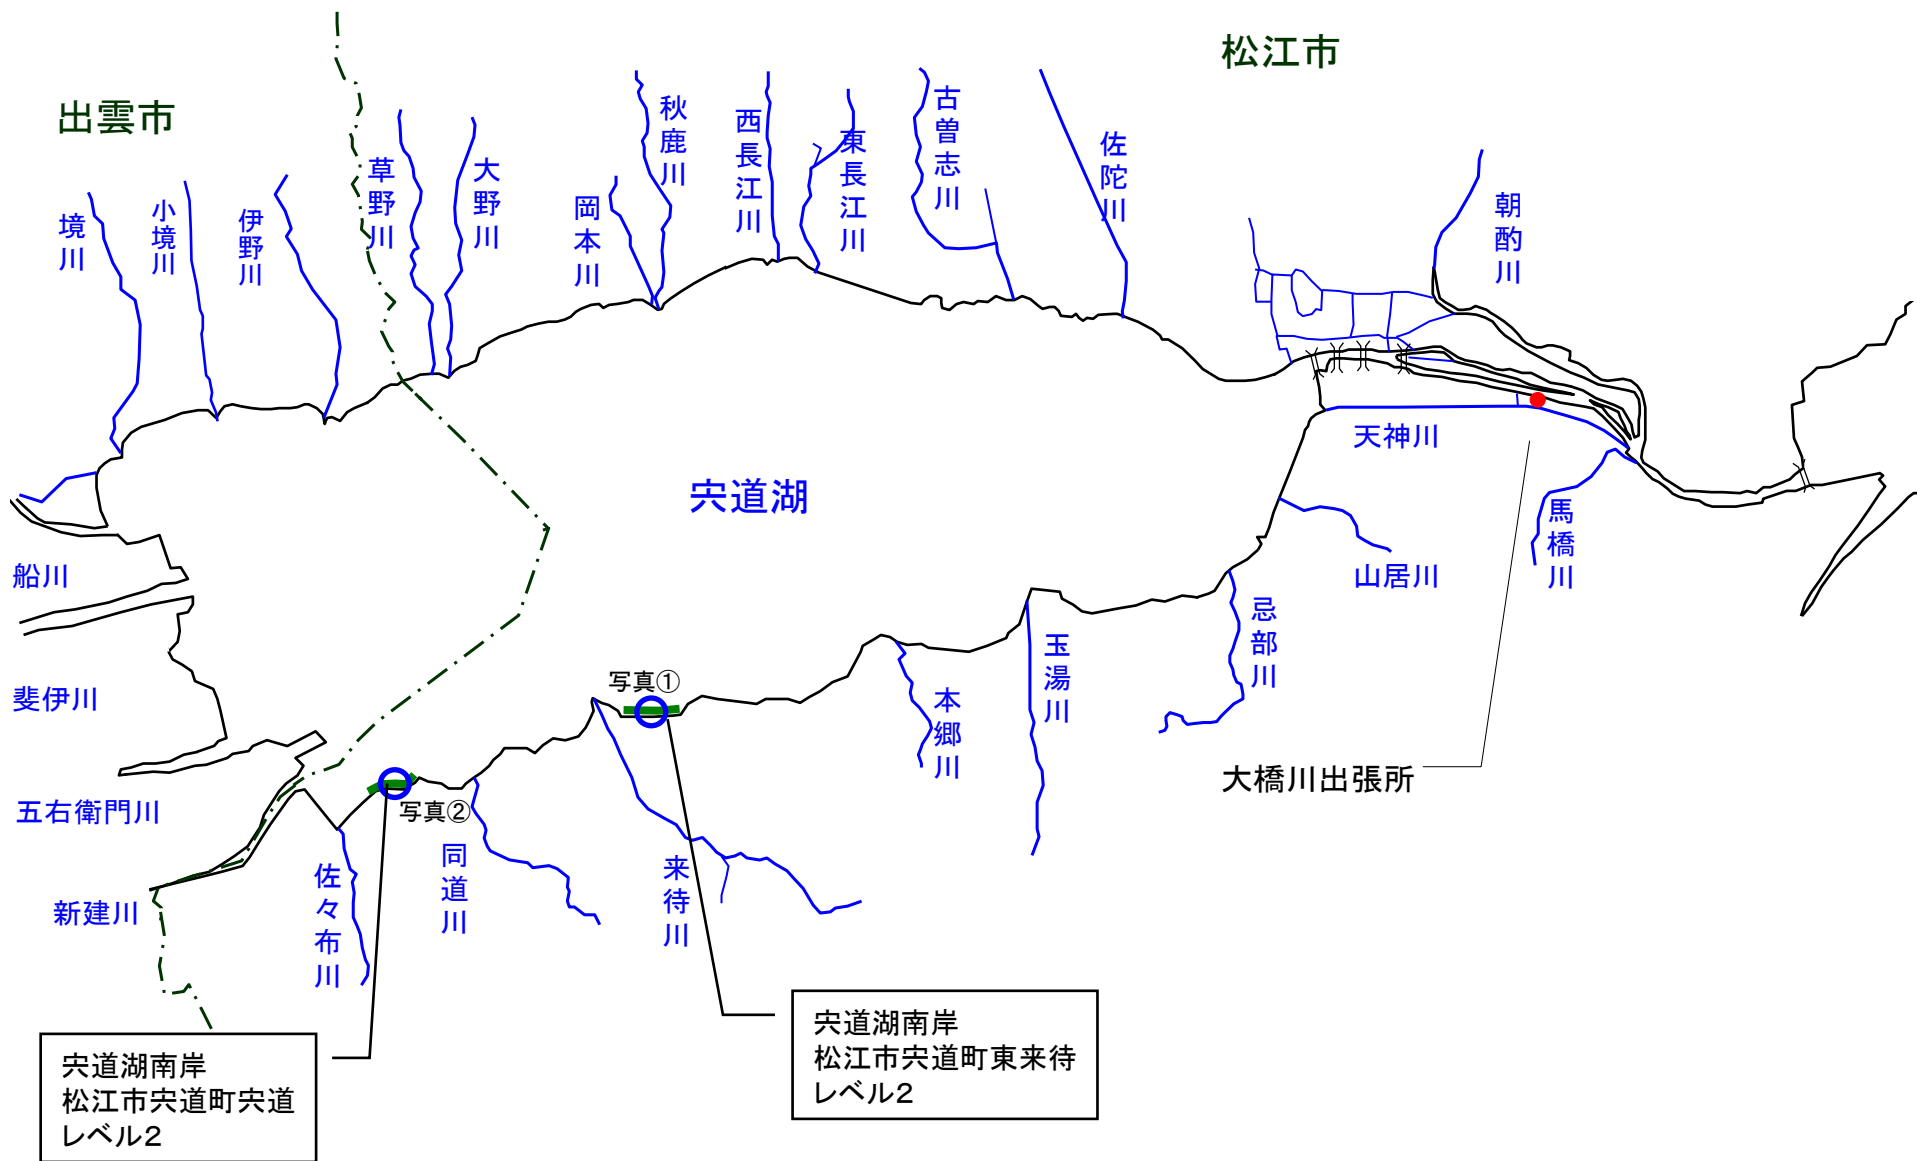

宍道湖 アオコ発生範囲 【平成23年12月20日実施】

○ : 写真撮影地点

宍道湖北岸(出雲市)は河川巡視を実施していません

写真①

宍道湖南岸(松江市宍道町東来待)

写真②

宍道湖南岸(松江市宍道町宍道)

中海 アオコ確認箇所 【平成23年12月20日実施】

○ : 写真撮影地点

中海南岸(揖屋干拓)は河川巡視を実施していません