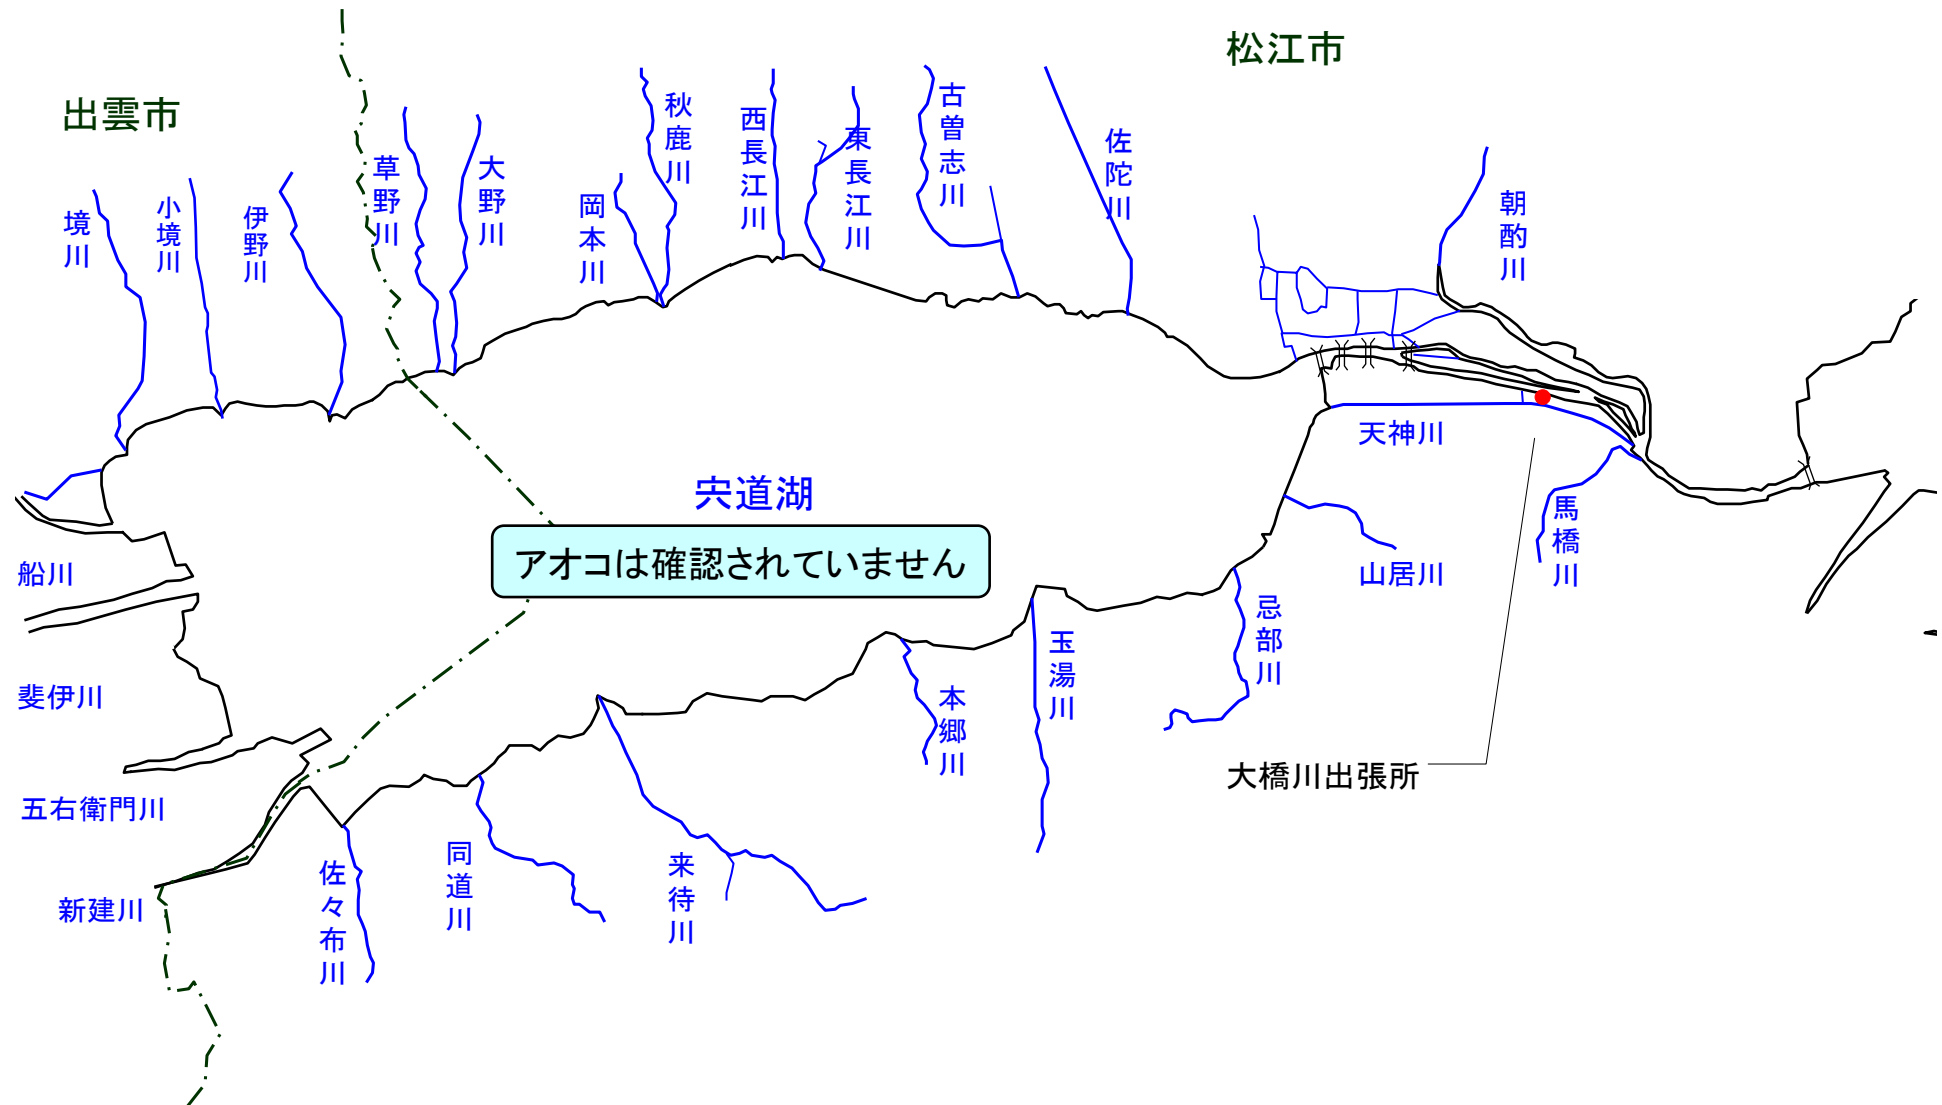

宍道湖 アオコ発生範囲 【平成23年12月26日実施】

○ : 写真撮影地点

中海 アオコ確認箇所 【平成23年12月26日実施】

○ : 写真撮影地点

中海南岸(揖屋干拓)は河川巡視を実施していません