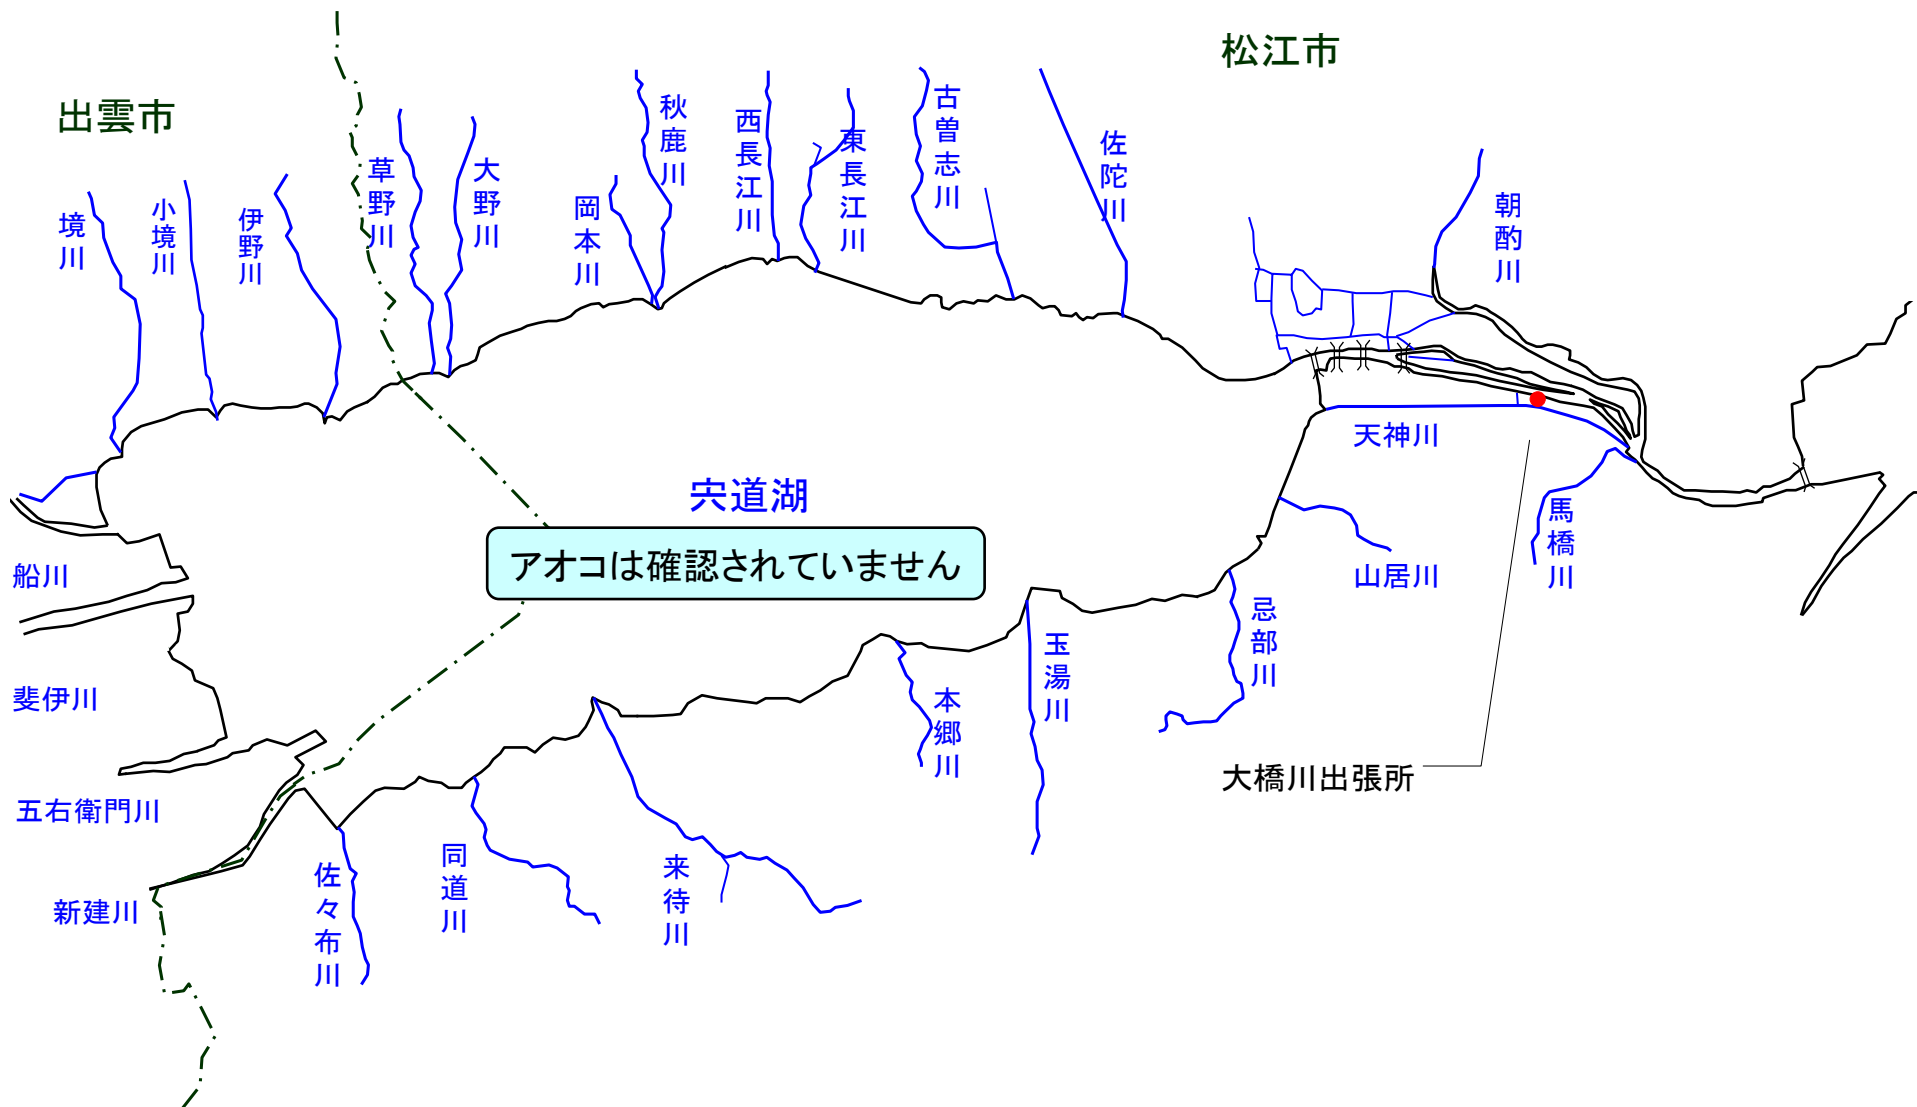

宍道湖 アオコ発生範囲 【平成23年12月27日実施】

○ : 写真撮影地点

宍道湖北岸(出雲市)、宍道湖西岸は河川巡視を実施していません

中海 アオコ確認箇所 【平成23年12月27日実施】

○ : 写真撮影地点

中海東岸(境港市)、大根島、境水道は河川巡視を実施していません