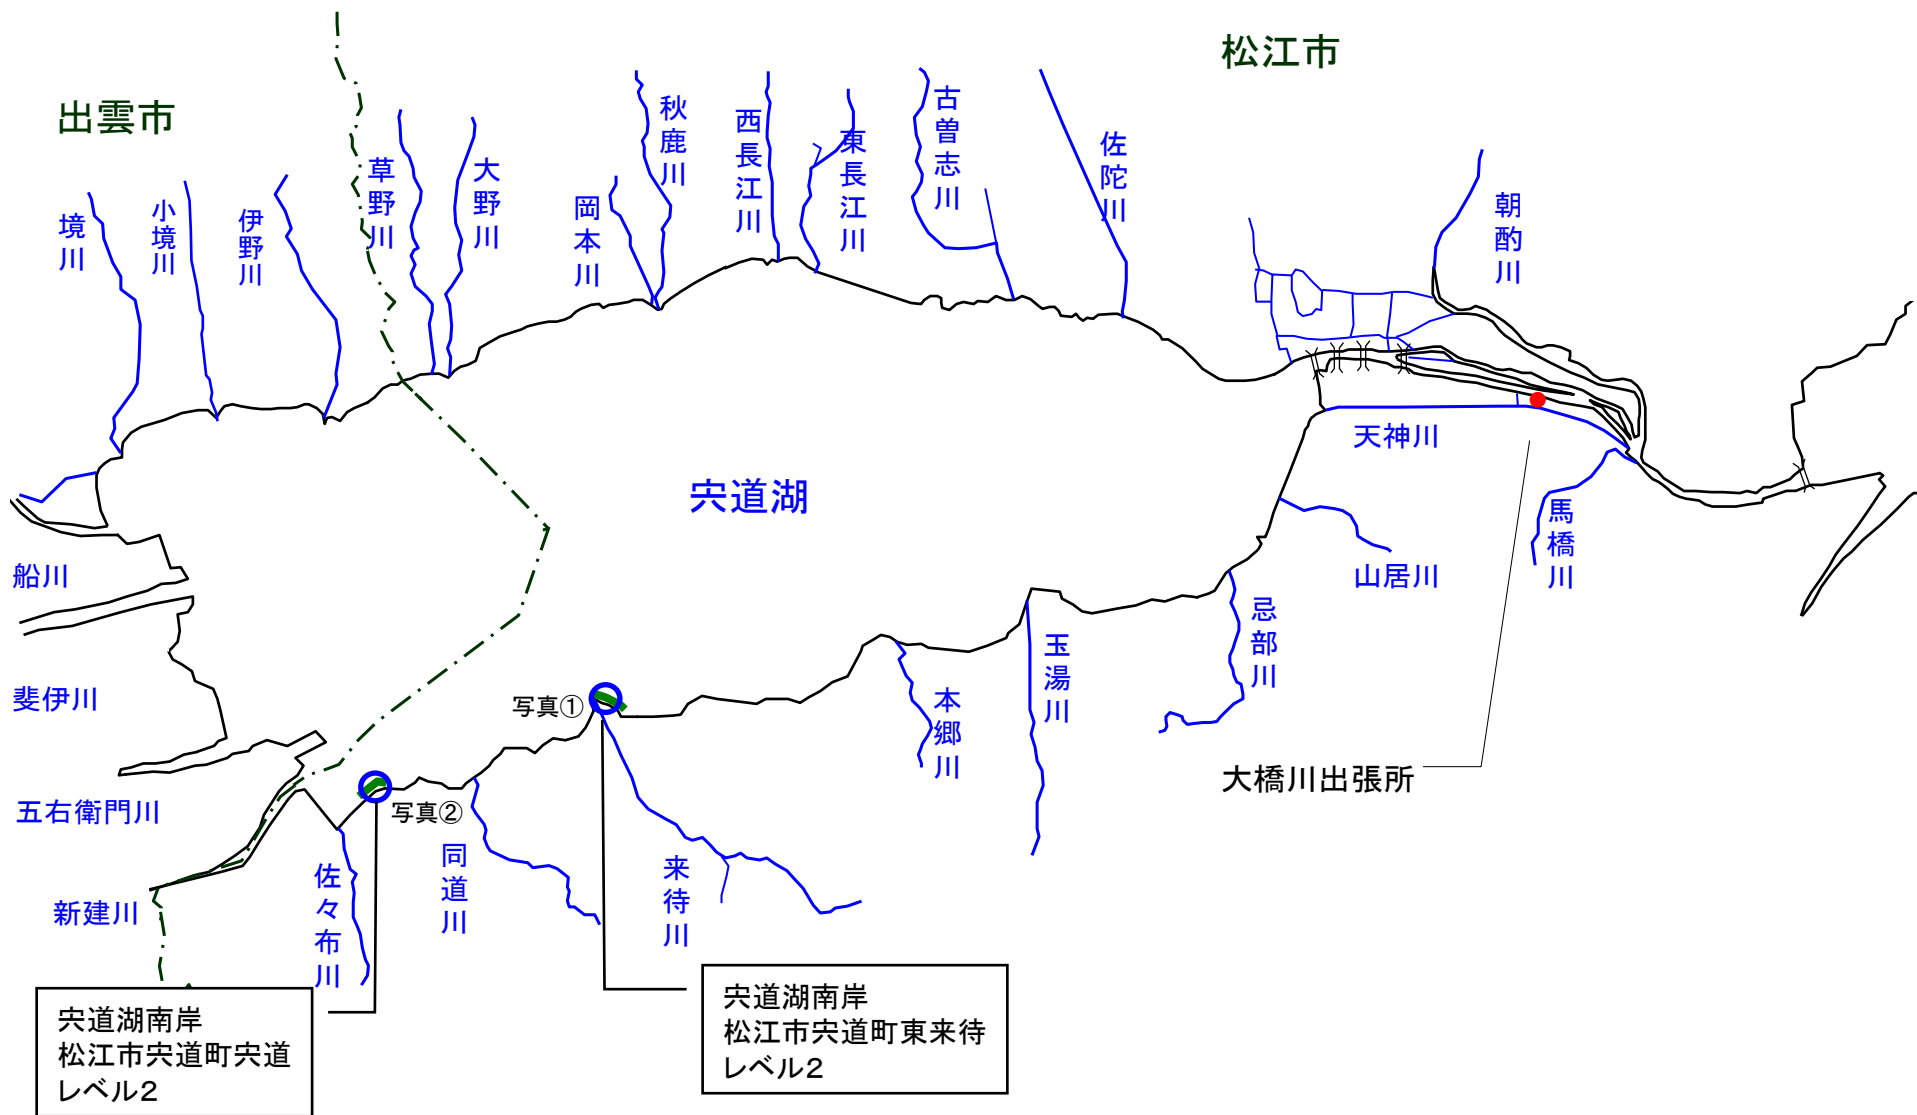

宍道湖 アオコ発生範囲 【平成23年12月28日実施】

○ : 写真撮影地点

宍道湖南岸(松江市宍道町東来待)

宍道湖南岸(松江市宍道町宍道)

# 中海 アオコ確認箇所 【平成23年12月28日実施】

○ : 写真撮影地点

中海南岸(揖屋干拓)は河川巡視を実施していません