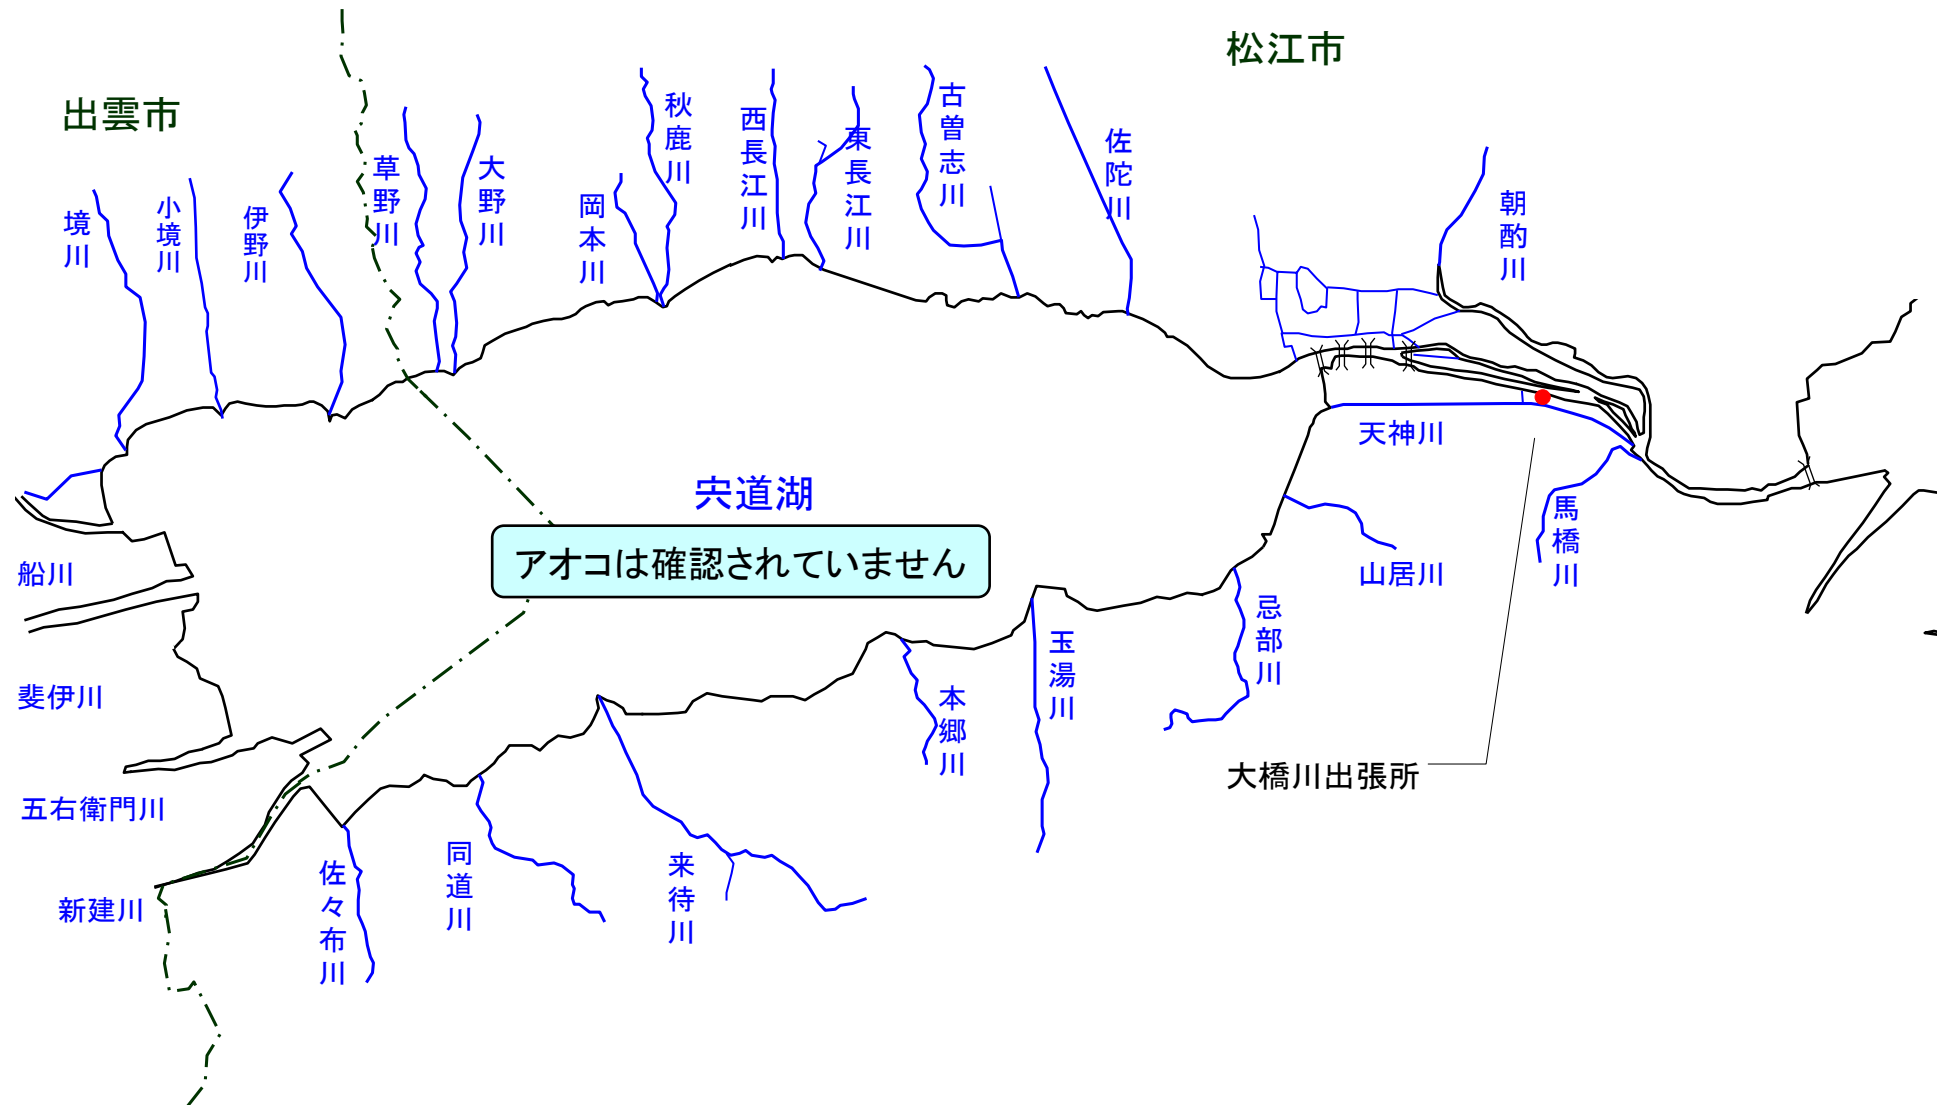

宍道湖 アオコ発生範囲 【平成23年12月31日実施】

○ : 写真撮影地点

中海 アオコ確認箇所 【平成23年12月31日実施】

○ : 写真撮影地点