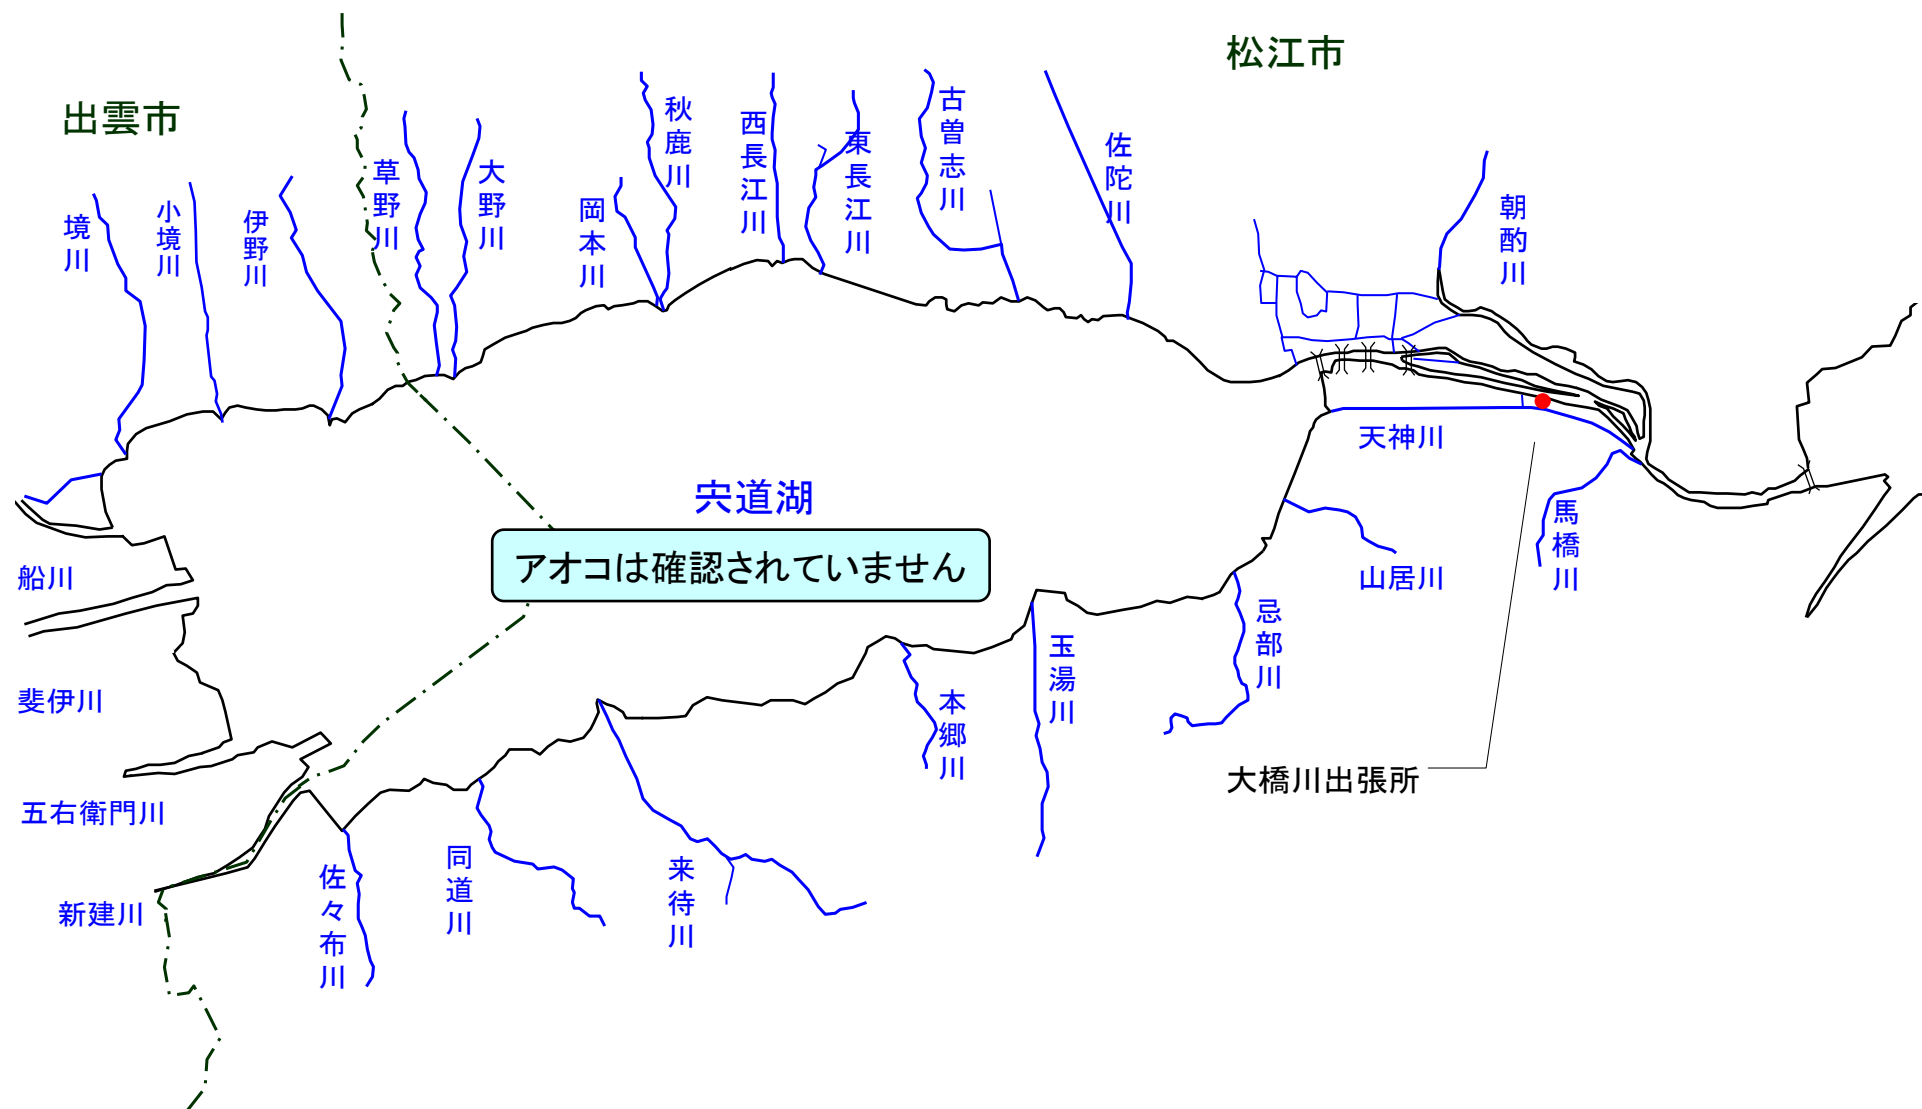

宍道湖 アオコ発生範囲 【平成24年1月5日実施】

○ : 写真撮影地点

# 中海 アオコ確認箇所 【平成24年1月5日実施】

○ : 写真撮影地点

中海東岸(境港市)、大根島、境水道は河川巡視を実施していません