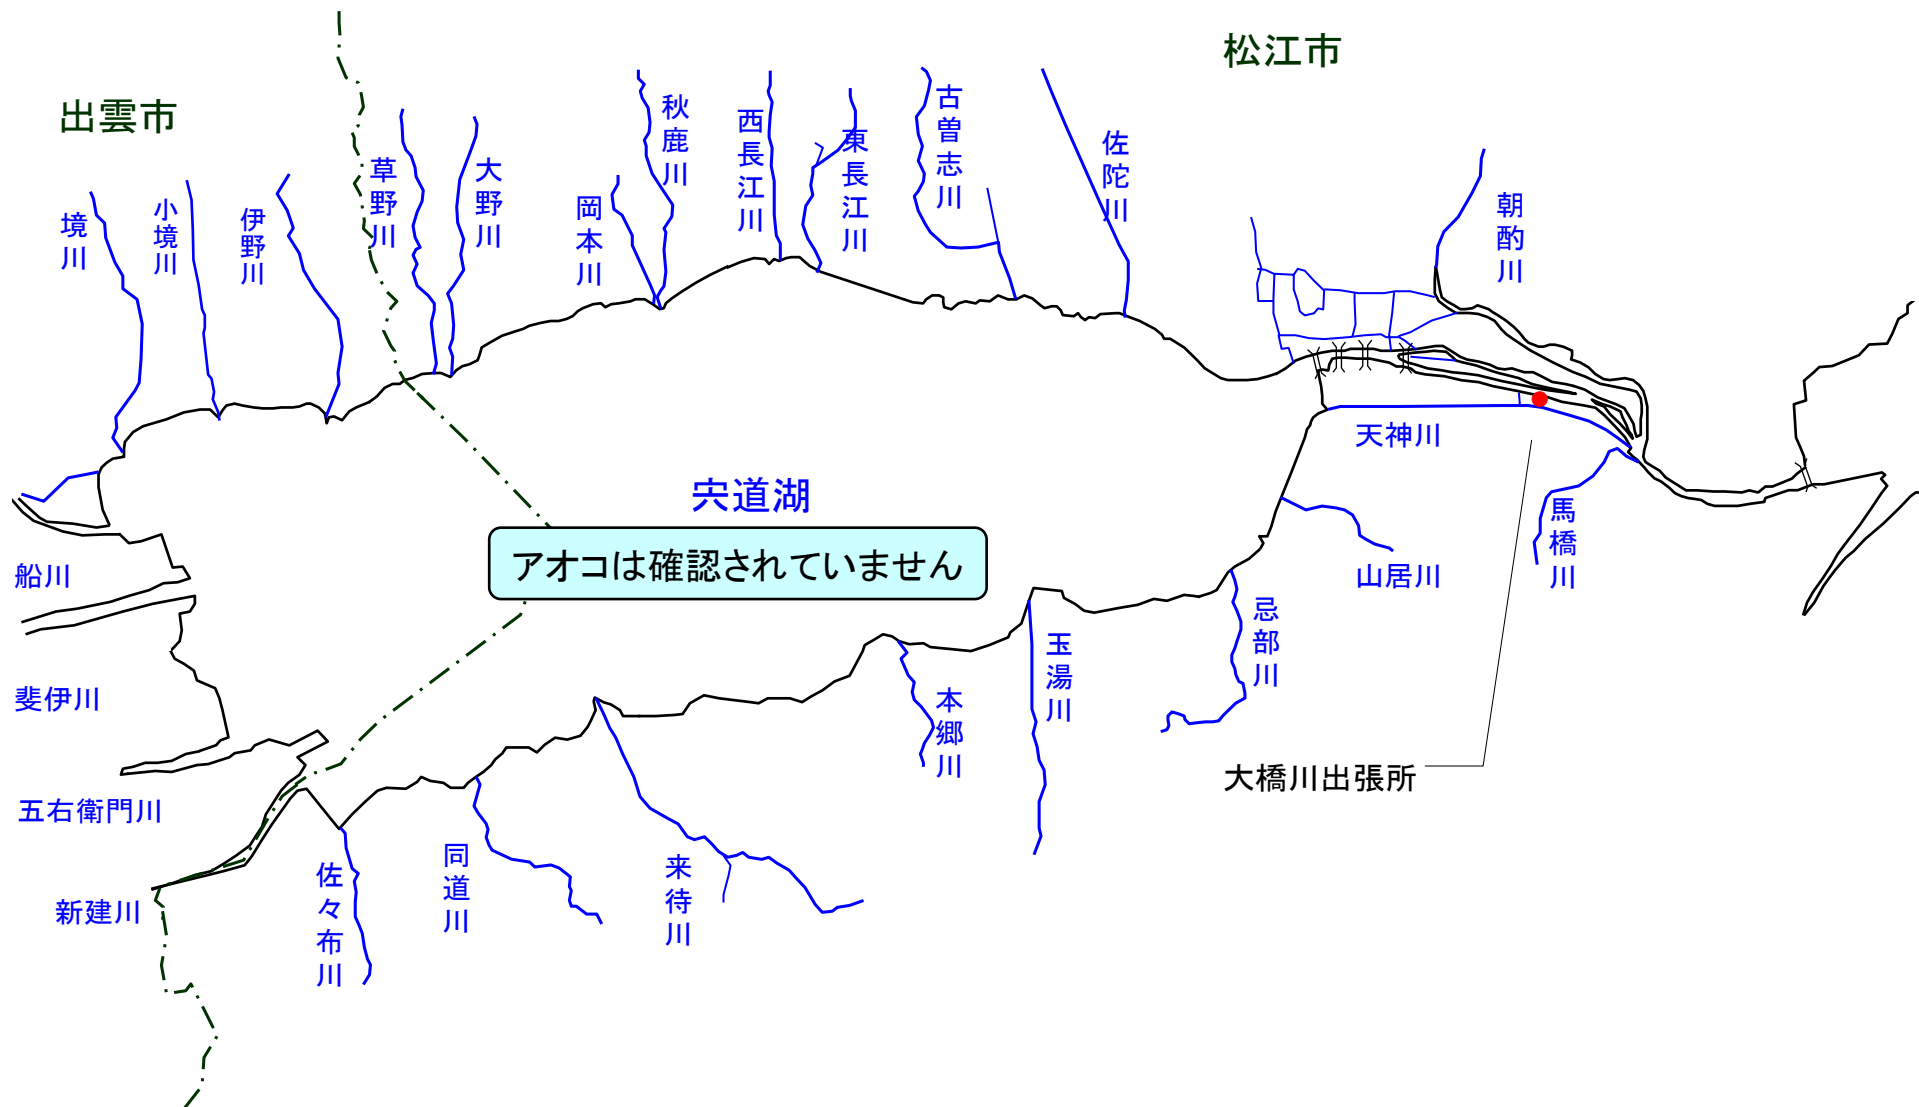

宍道湖 アオコ発生範囲 【平成24年1月8日実施】

○ : 写真撮影地点

宍道湖北岸(出雲市)、宍道湖西岸は河川巡視を実施していません

中海 アオコ確認箇所 【平成24年1月8日実施】

○ : 写真撮影地点