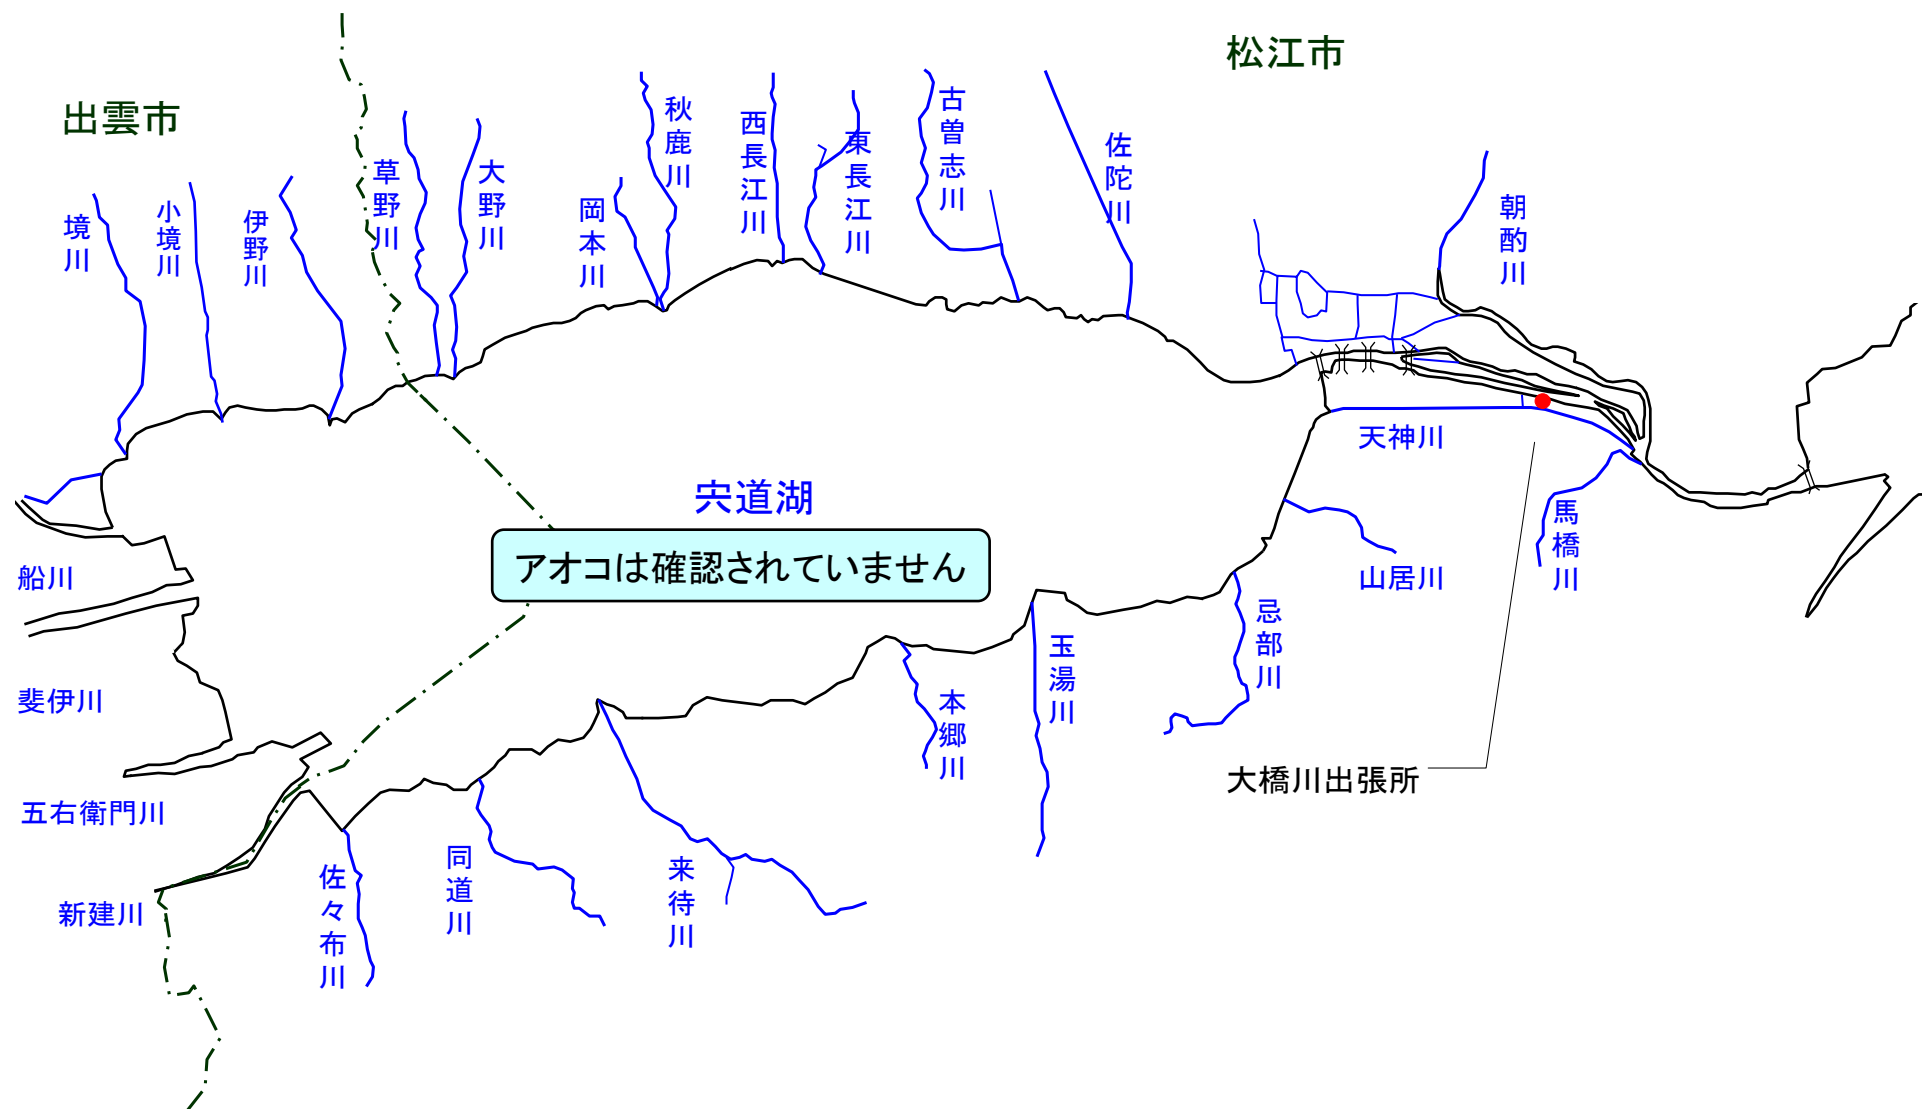

宍道湖 アオコ発生範囲 【平成24年1月10日実施】

○ : 写真撮影地点

# 中海 アオコ確認箇所 【平成24年1月10日実施】

○ : 写真撮影地点

中海東岸(米子市)、中海南岸は河川巡視を実施していません