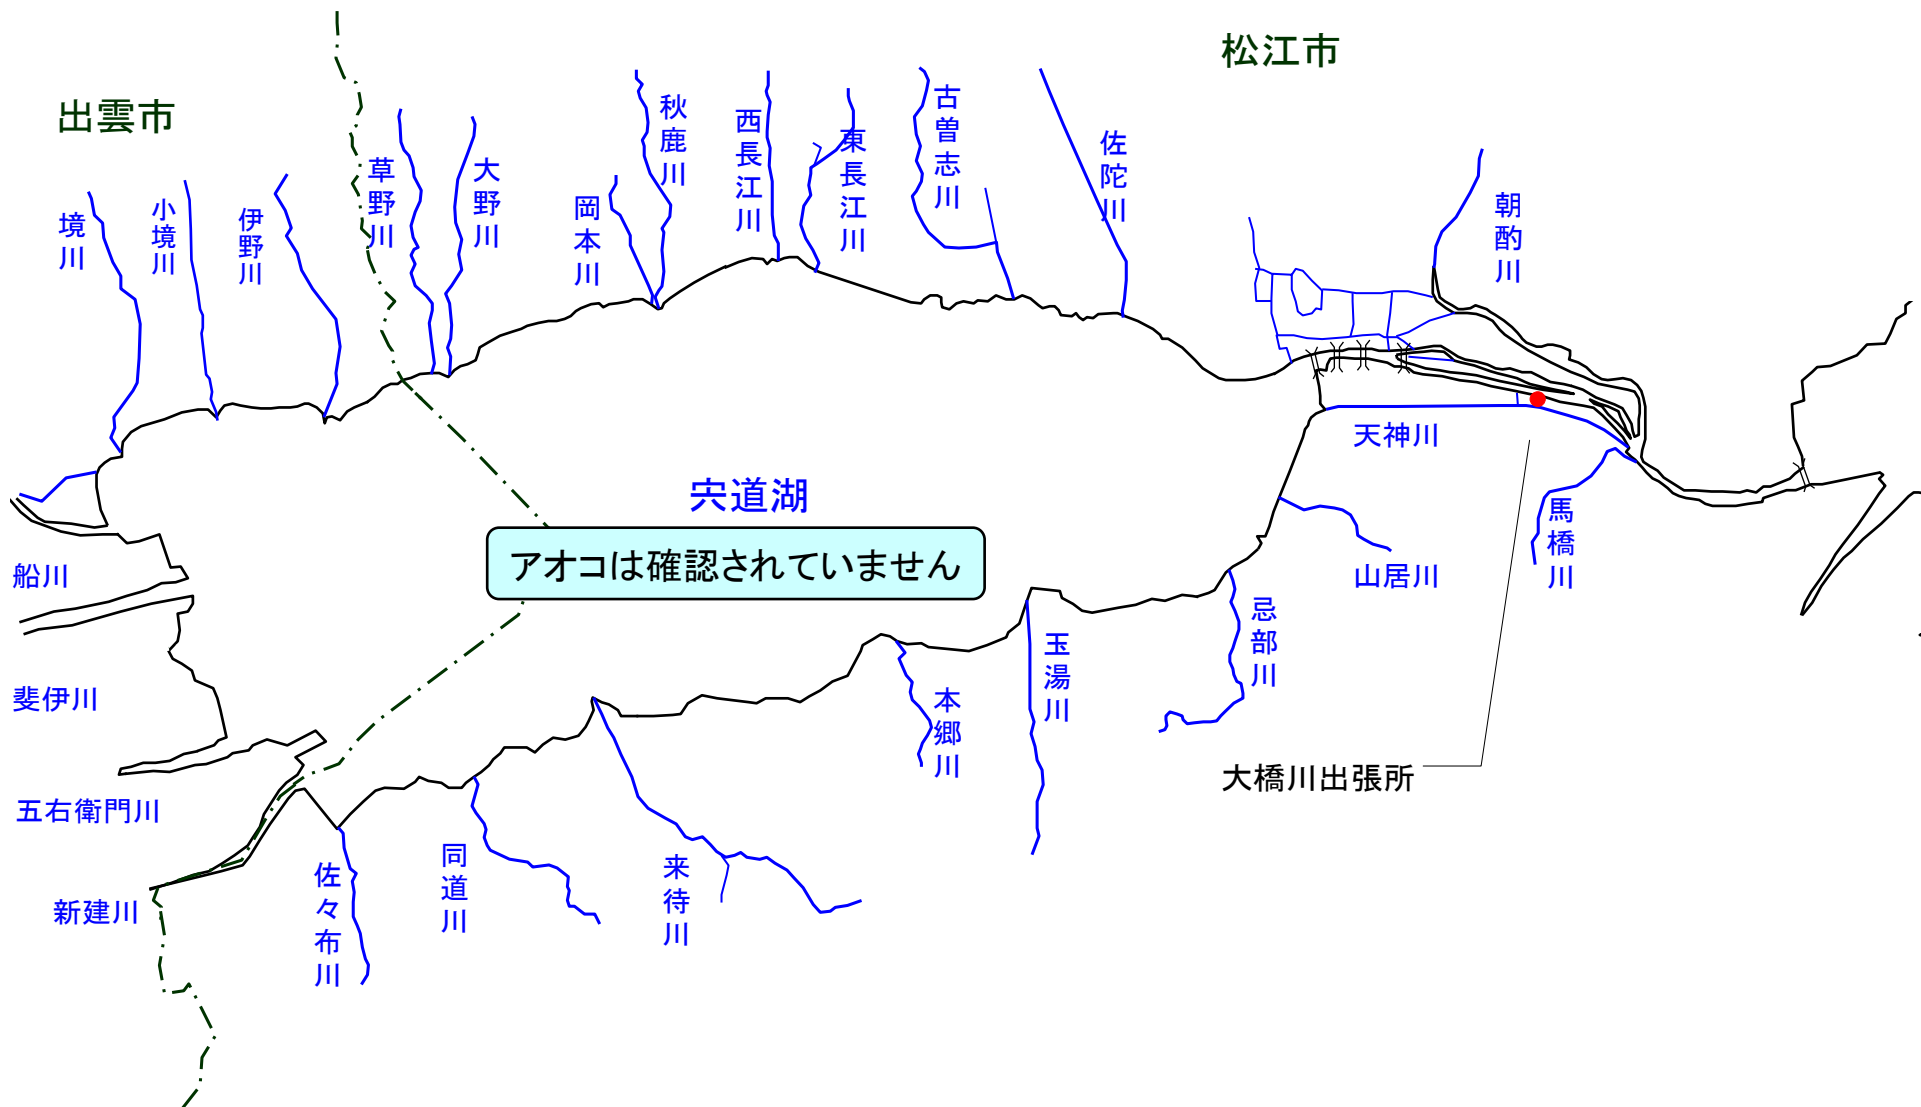

宍道湖 アオコ発生範囲 【平成24年1月11日実施】

○ : 写真撮影地点

中海 アオコ確認箇所 【平成24年1月11日実施】

○ : 写真撮影地点

中海東岸(境港市)、大根島、境水道は河川巡視を実施していません