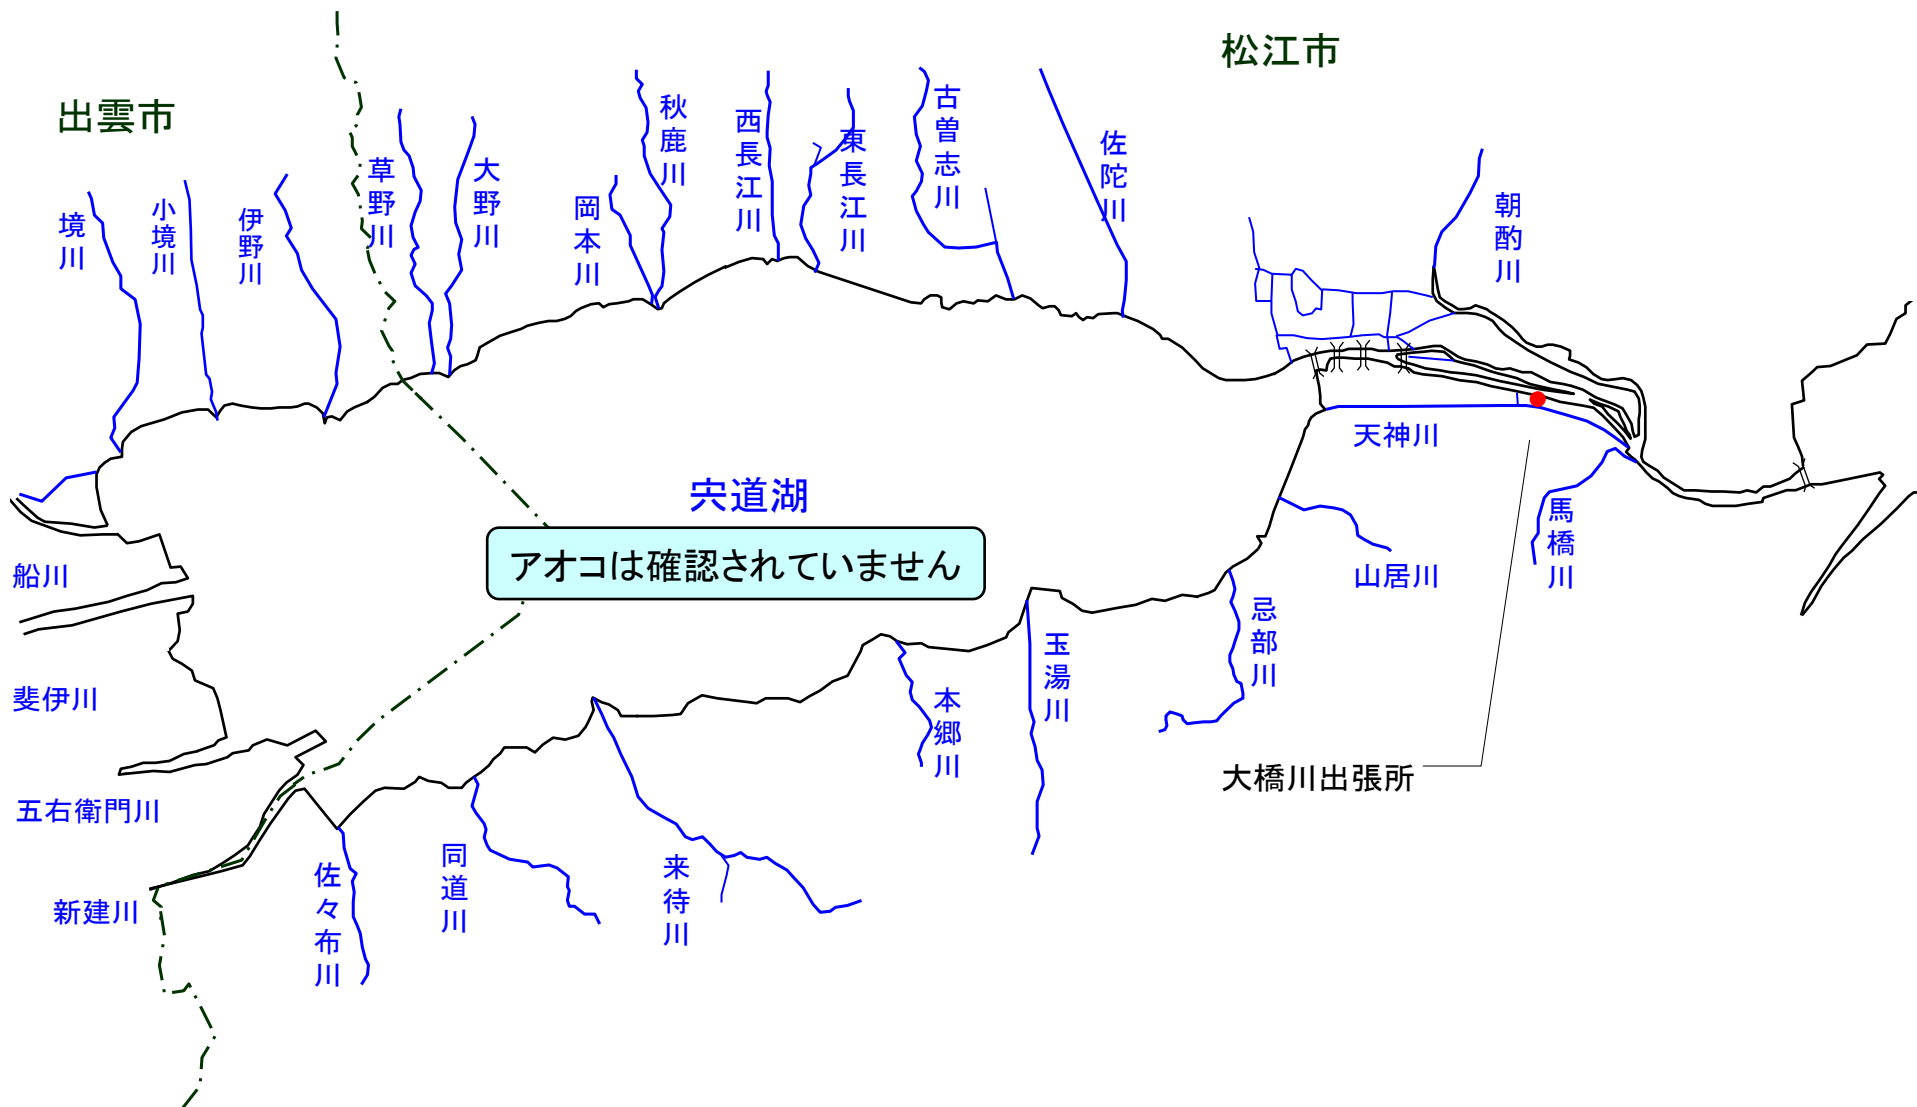

宍道湖 アオコ発生範囲 【平成24年1月16日実施】

○ : 写真撮影地点

中海 アオコ確認箇所 【平成24年1月16日実施】

○ : 写真撮影地点

中海南岸(揖屋干拓)は河川巡視を実施していません