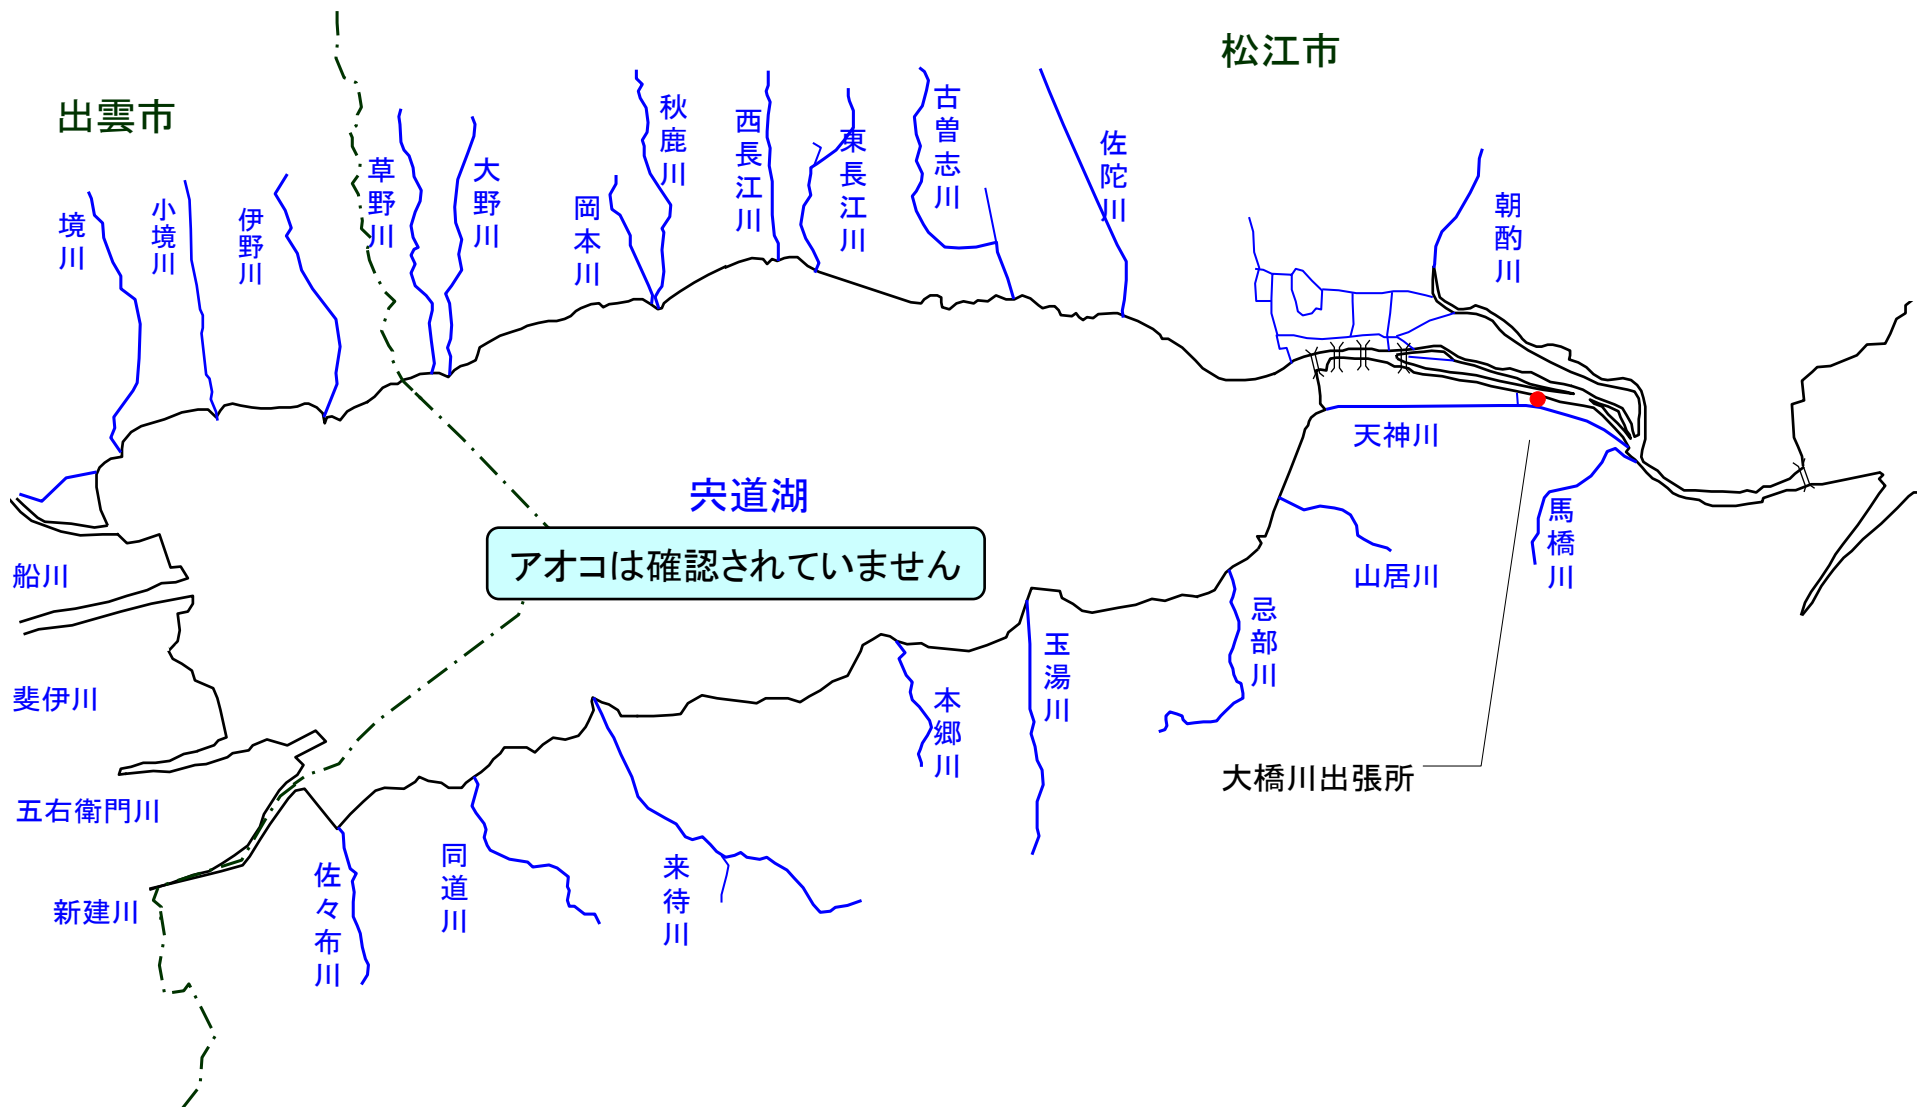

宍道湖 アオコ発生範囲 【平成24年1月17日実施】

○ : 写真撮影地点

湖面巡視(大橋川、剣先川)を実施しました。

宍道湖北岸(出雲市)、宍道湖西岸は陸上巡視を実施していません

中海 アオコ確認箇所 【平成24年1月17日実施】

○ : 写真撮影地点

湖面巡視を実施しました。

中海東岸(境港市)、大根島、本庄水域、境水道は陸上巡視を実施していません