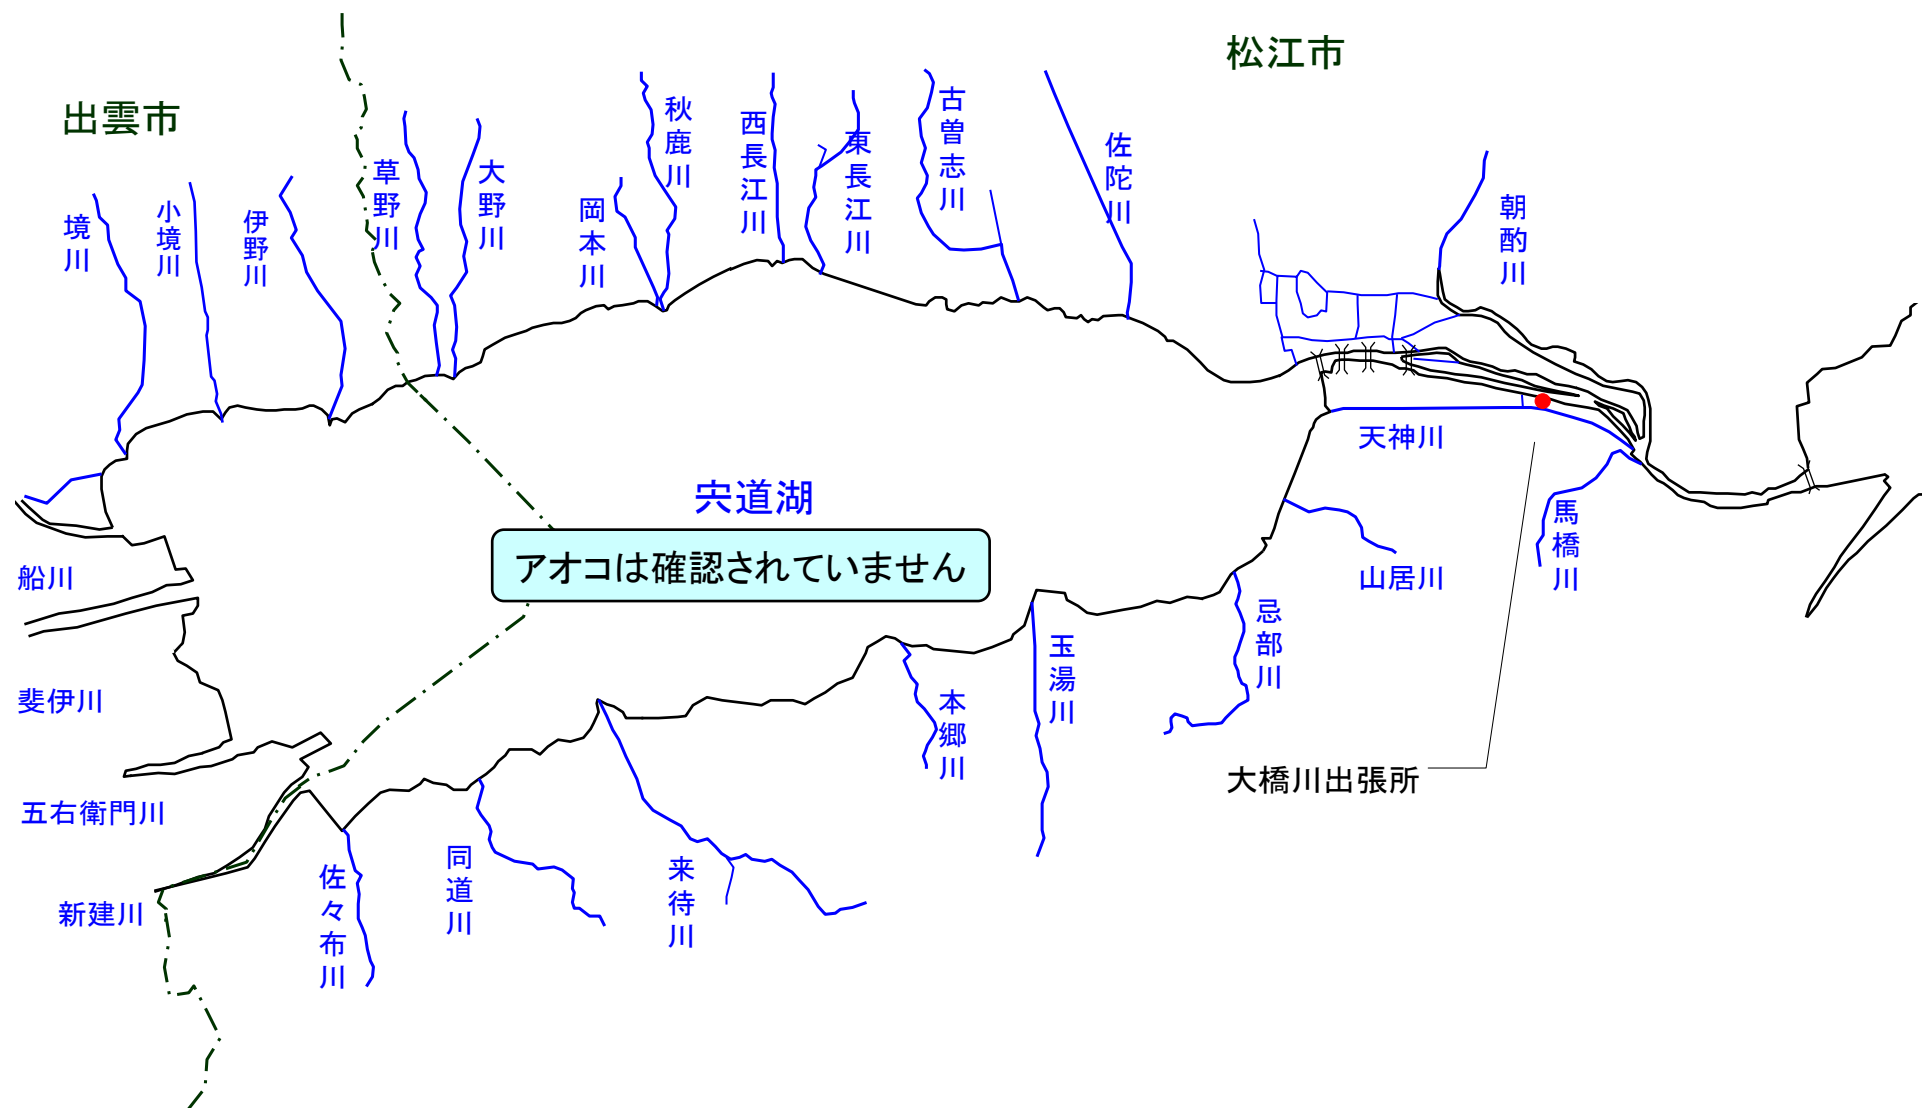

宍道湖 アオコ発生範囲 【平成24年1月18日実施】

○ : 写真撮影地点

宍道湖北岸(出雲市)、宍道湖西岸は河川巡視を実施していません

中海 アオコ確認箇所 【平成24年1月18日実施】

○ : 写真撮影地点

中海南岸(揖屋干拓)は河川巡視を実施していません