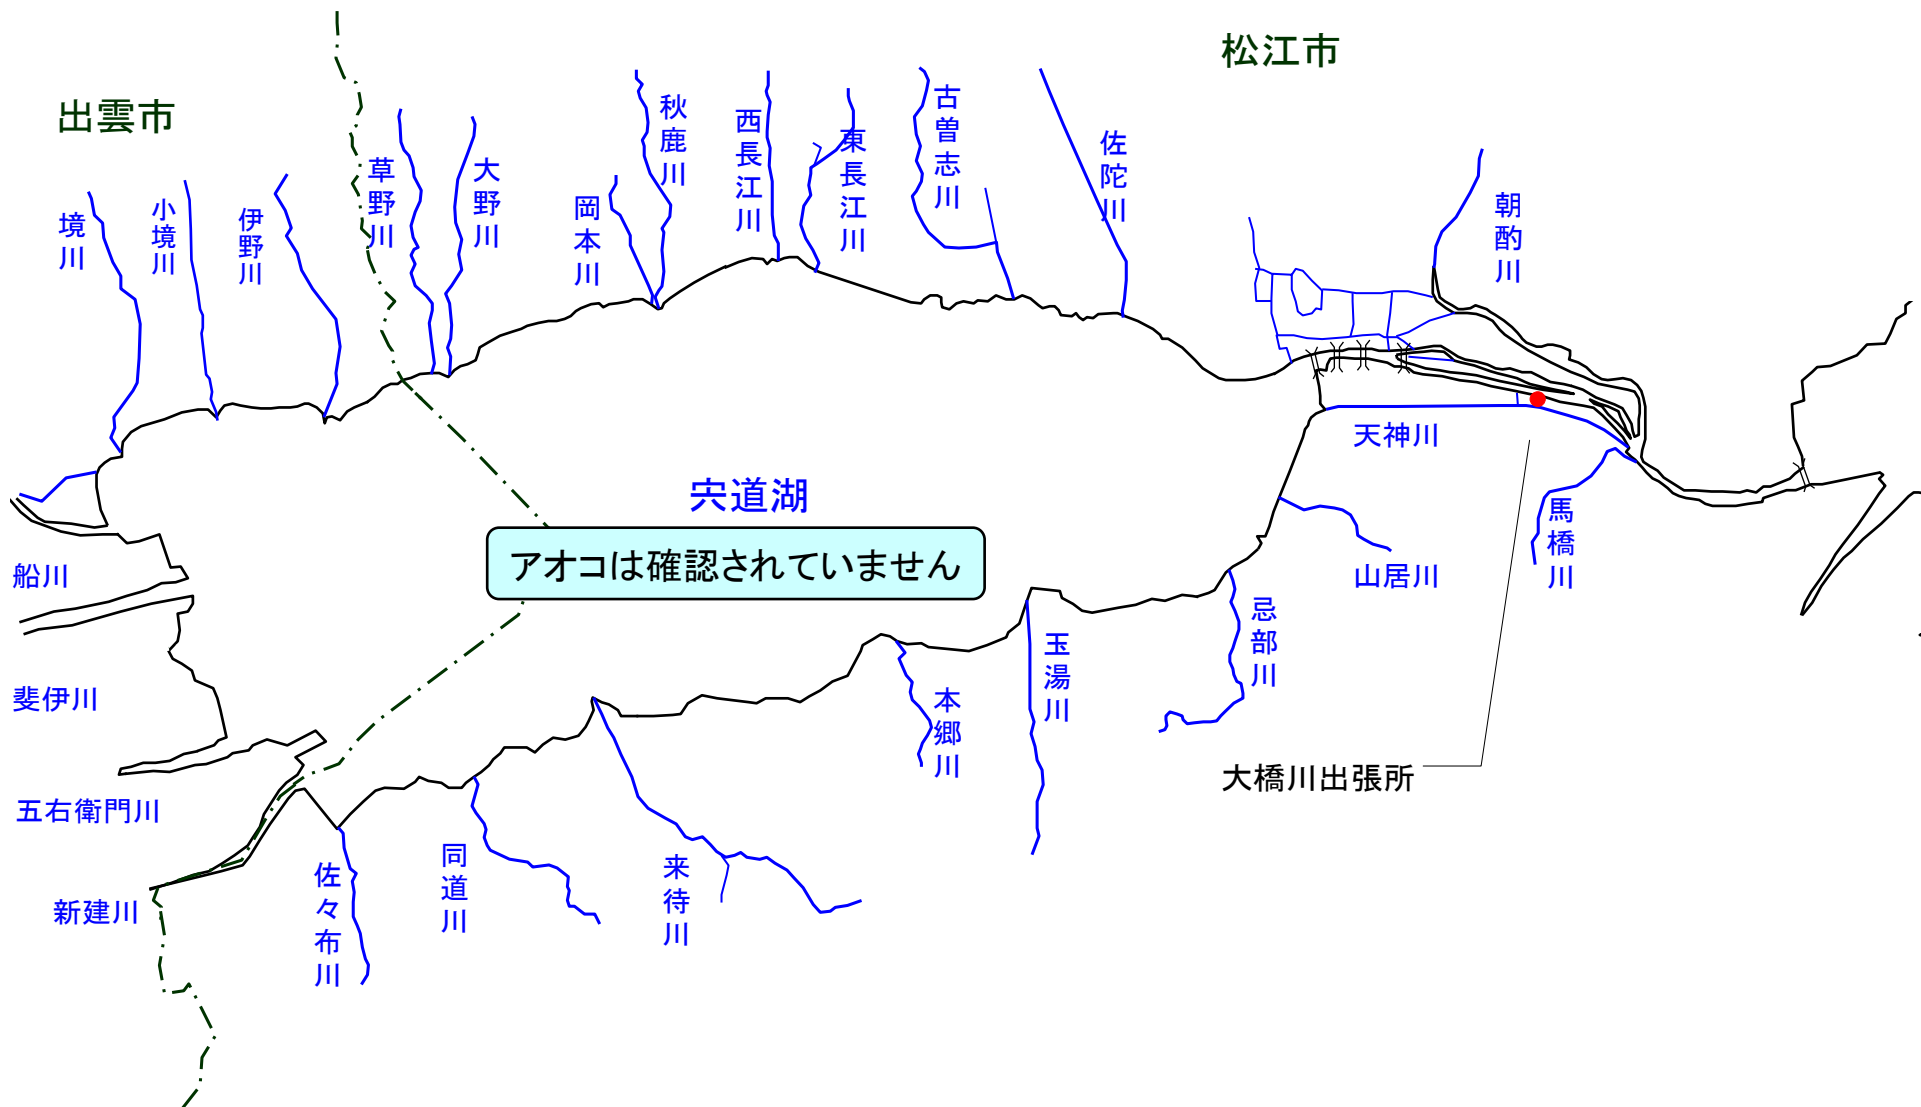

宍道湖 アオコ発生範囲 【平成24年1月19日実施】

○ : 写真撮影地点

中海 アオコ確認箇所 【平成24年1月19日実施】

○ : 写真撮影地点

中海東岸(米子市)、中海南岸(安来市、旧東出雲町)は河川巡視を実施していません