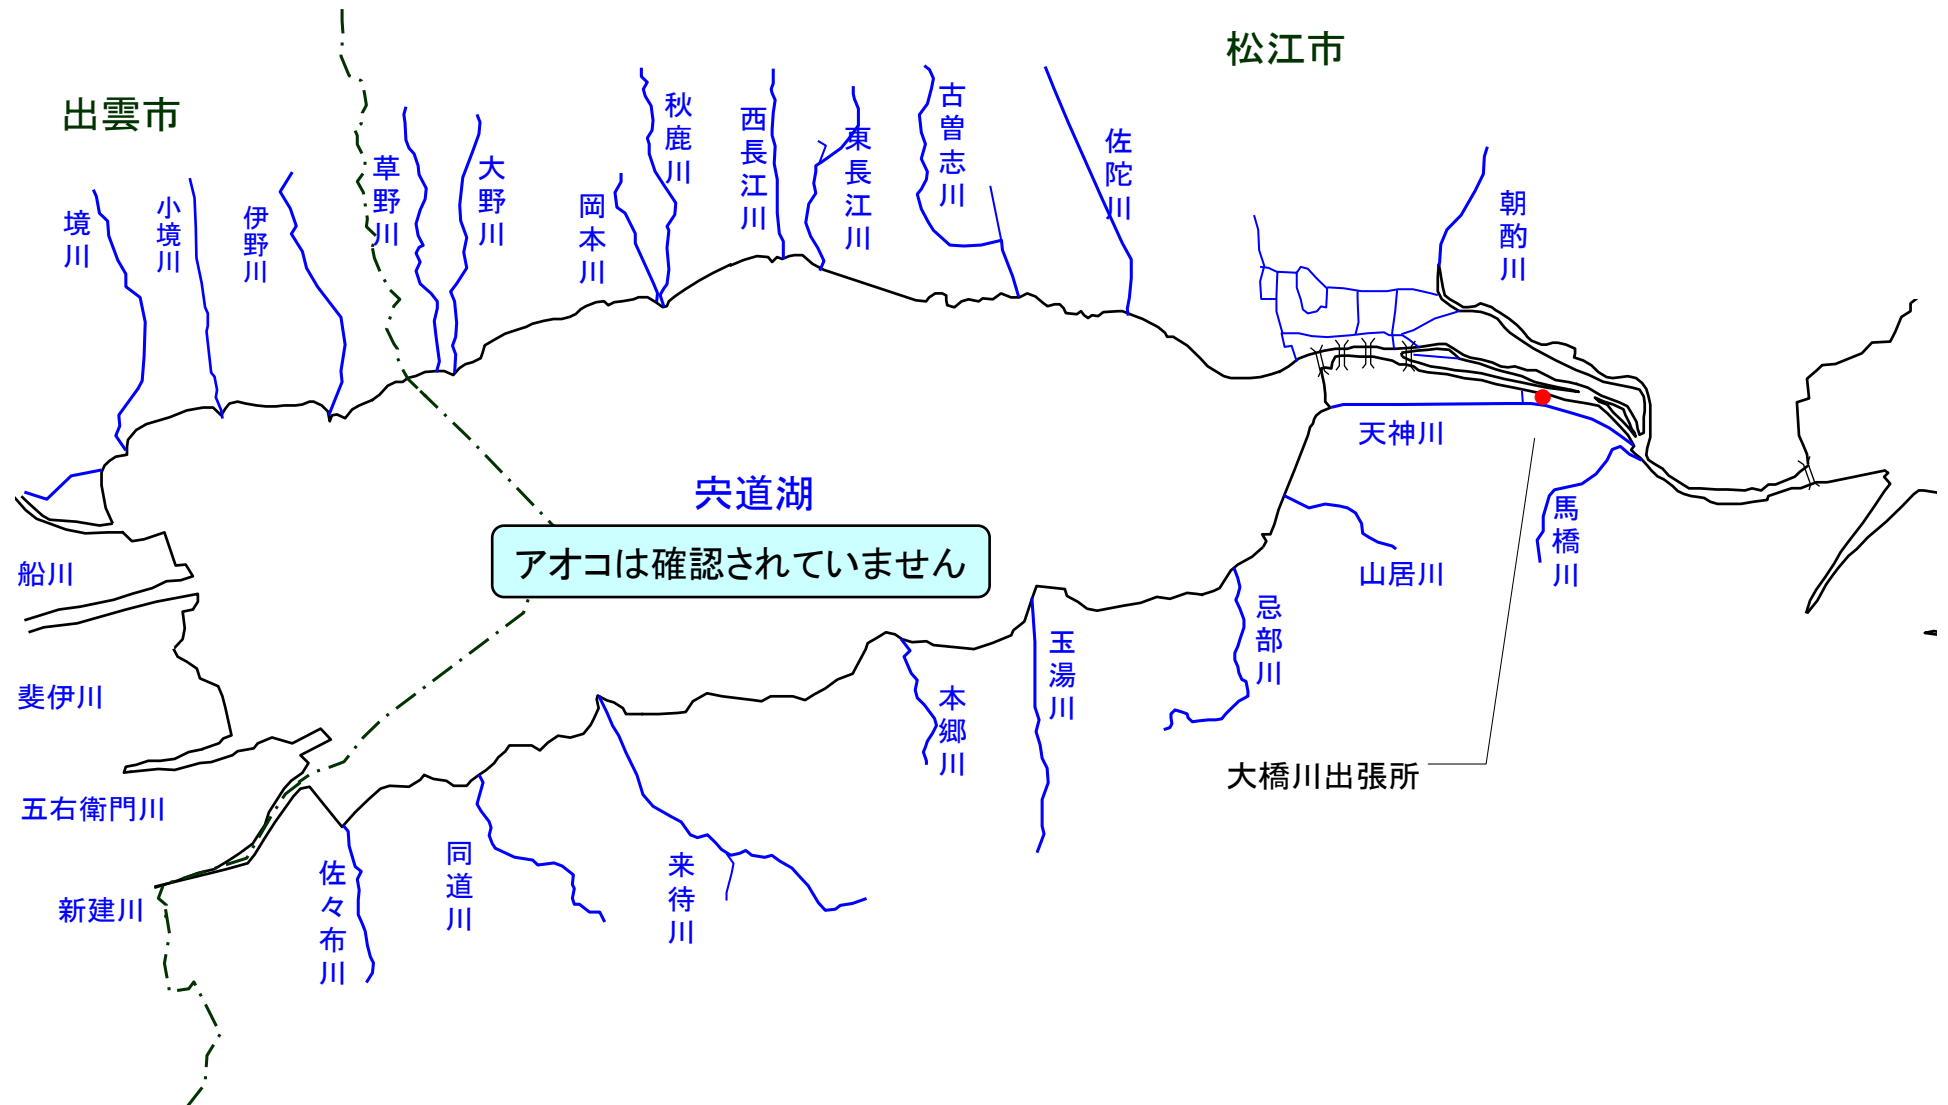

宍道湖 アオコ発生範囲 【平成24年1月20日実施】

○ : 写真撮影地点

中海 アオコ確認箇所 【平成24年1月20日実施】

○ : 写真撮影地点

本庄水域は河川巡視を実施していません