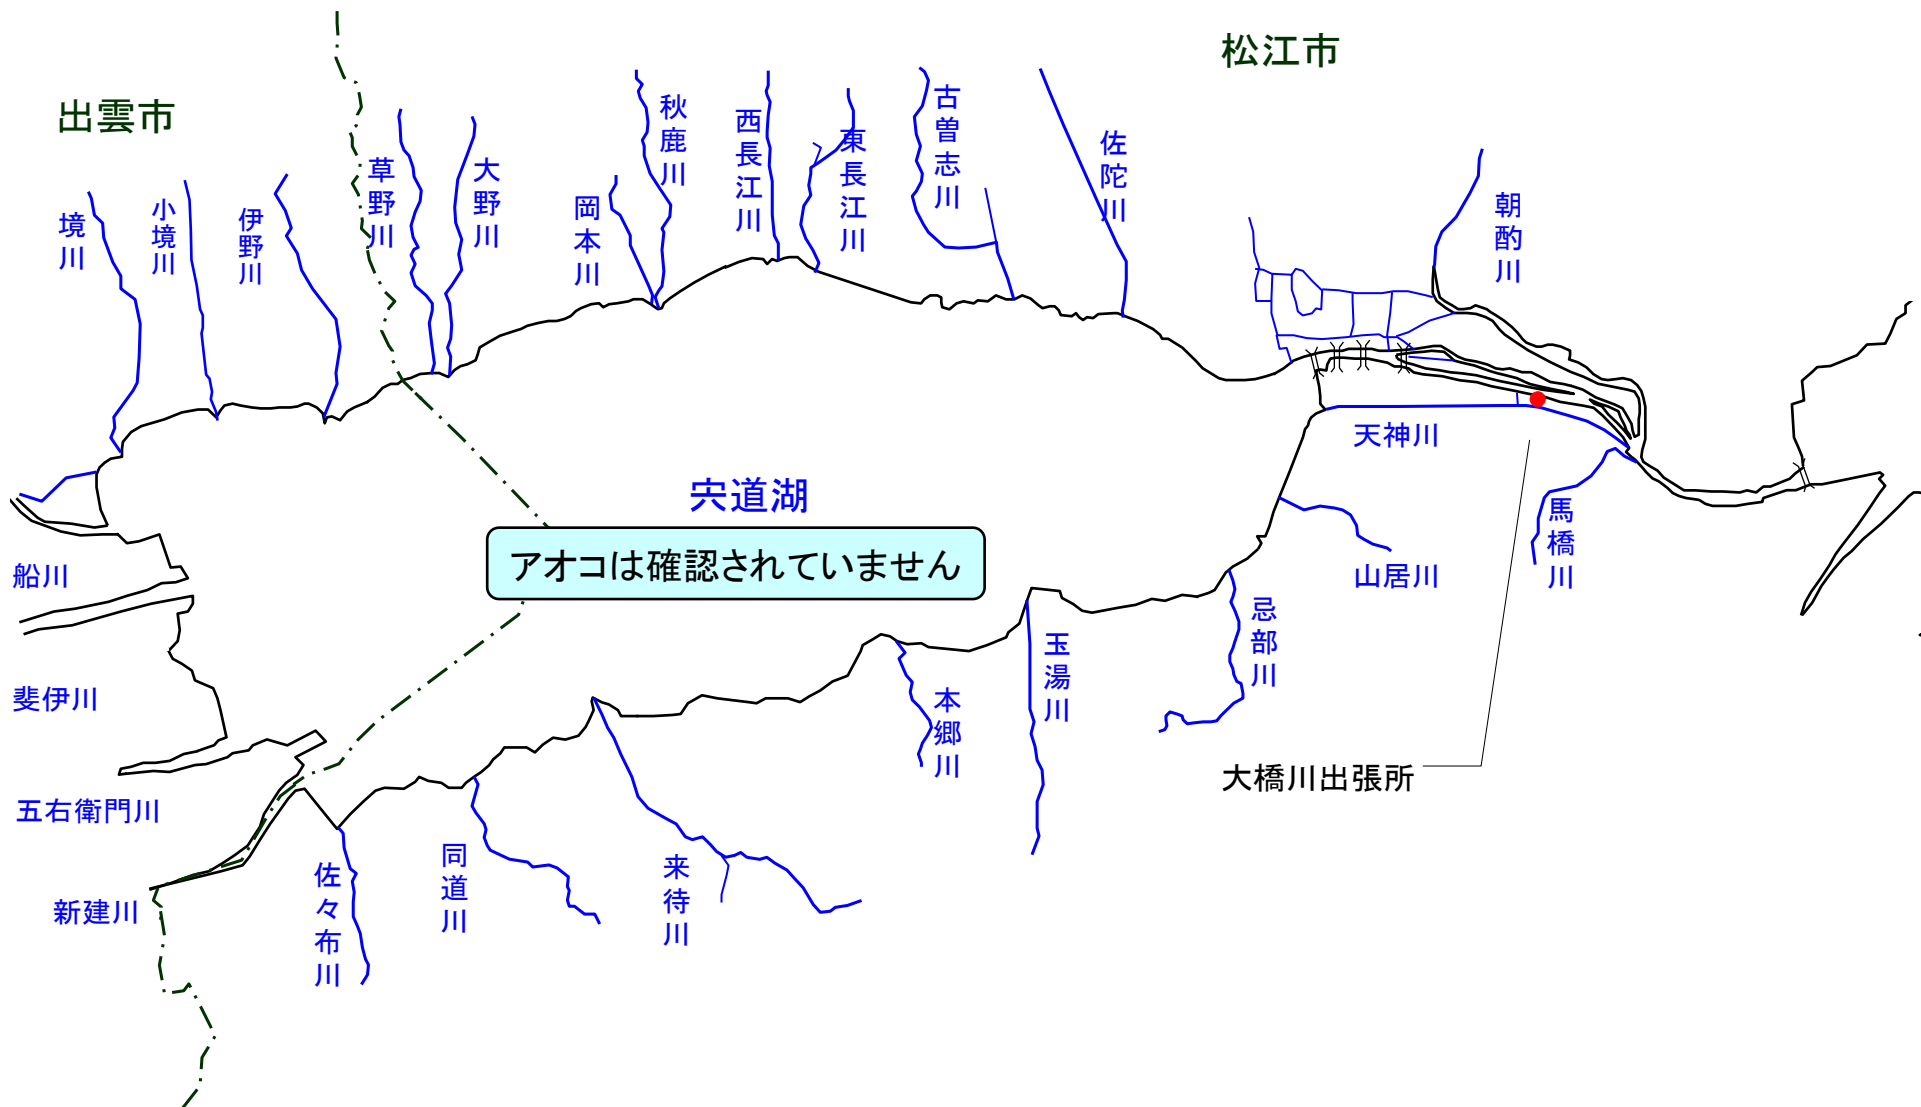

宍道湖 アオコ発生範囲 【平成24年1月23日実施】

○ : 写真撮影地点

中海 アオコ確認箇所 【平成24年1月23日実施】

○ : 写真撮影地点

中海東岸(境港市)、中海南岸(揖屋干拓)、大根島、境水道は河川巡視を実施していません