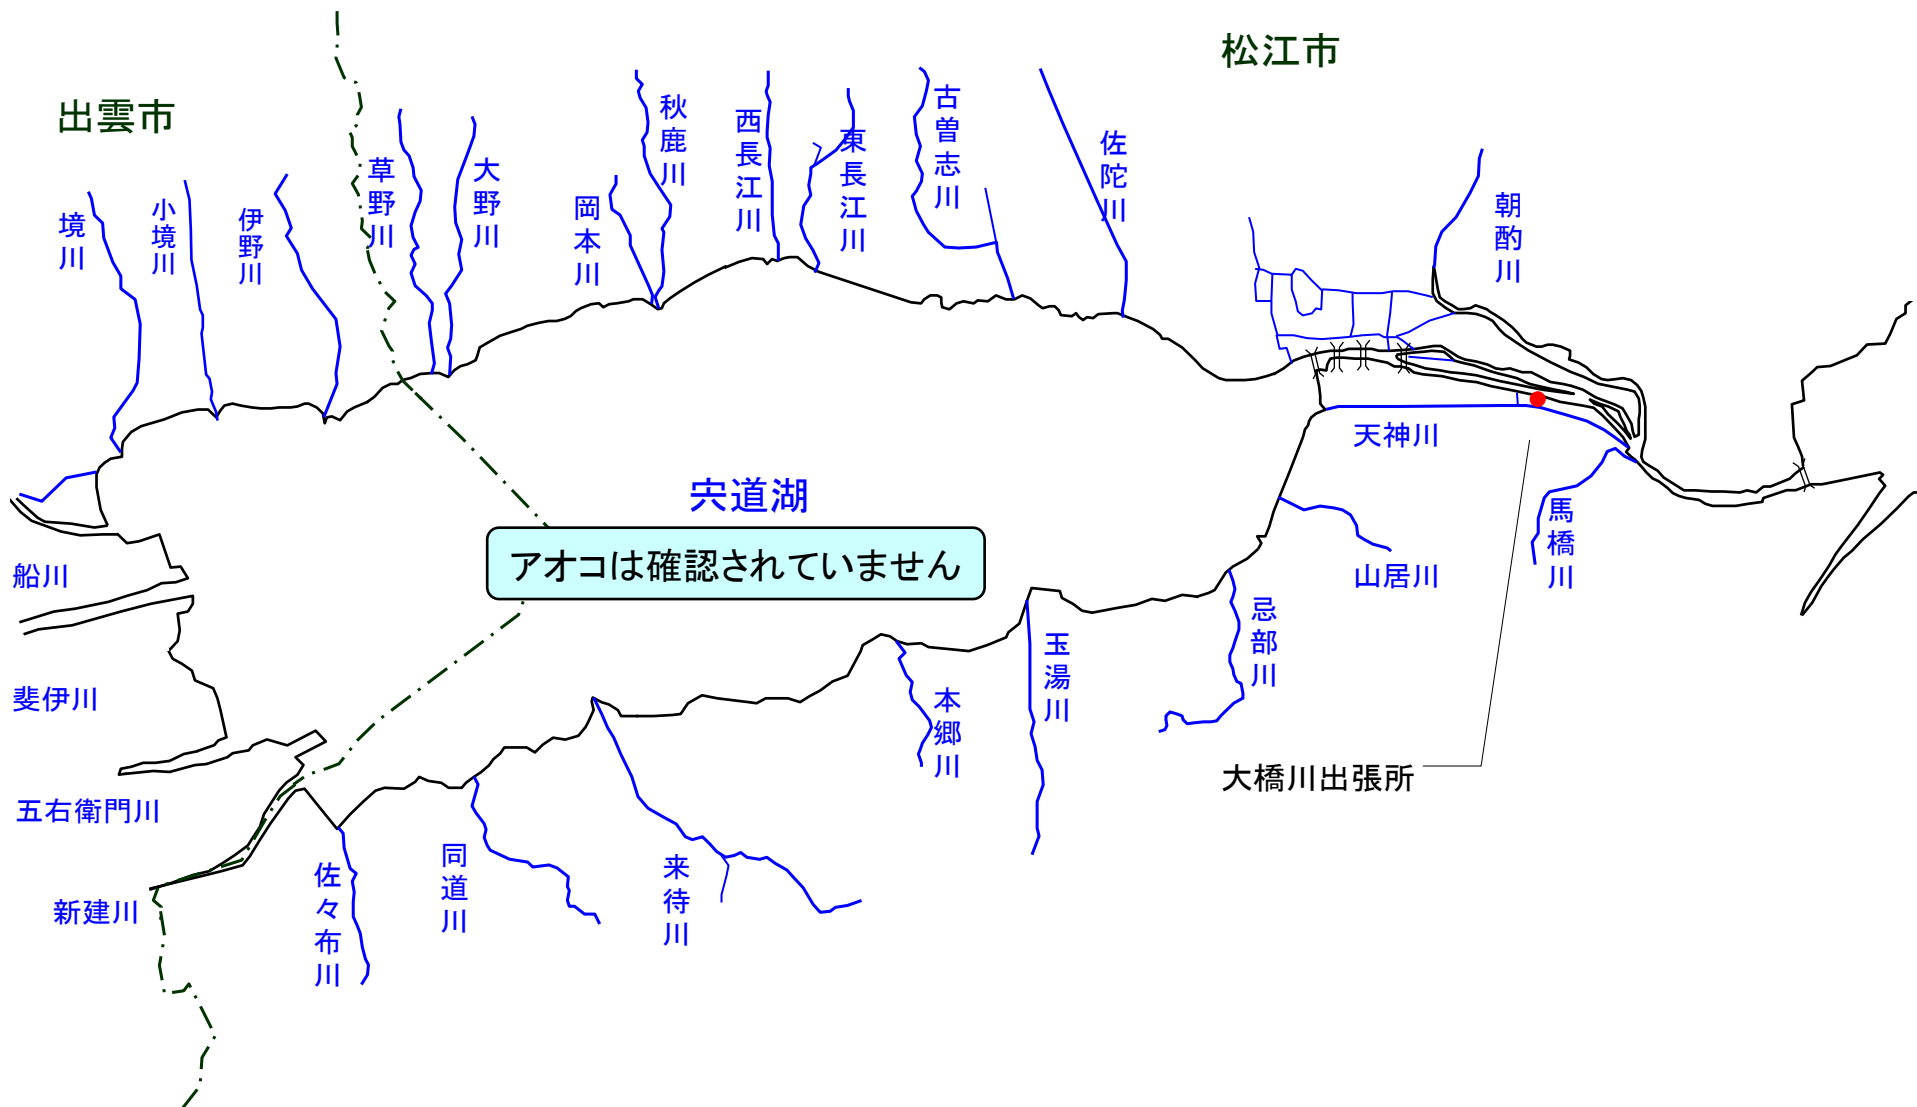

宍道湖 アオコ発生範囲 【平成24年1月24日実施】

○ : 写真撮影地点

中海 アオコ確認箇所 【平成24年1月24日実施】

○ : 写真撮影地点