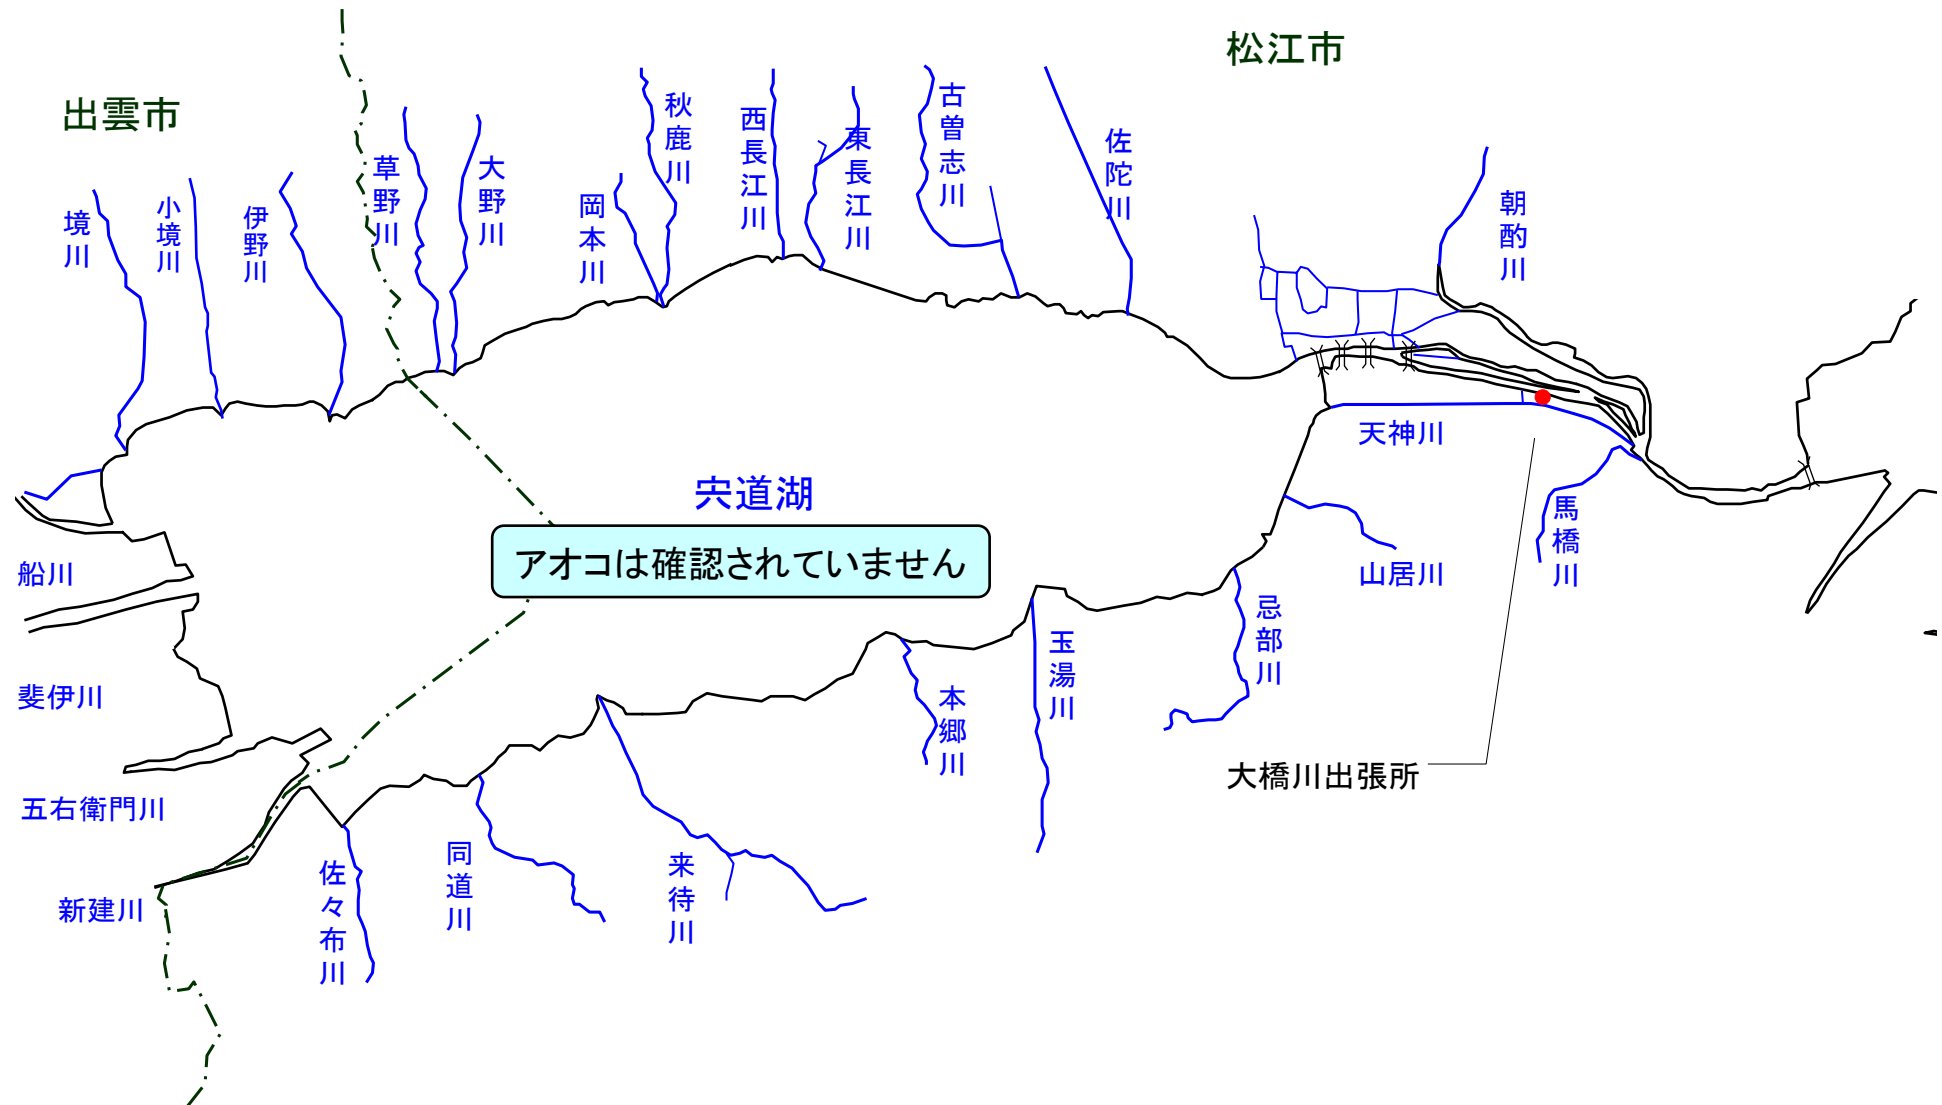

宍道湖 アオコ発生範囲 【平成24年1月25日実施】

○ : 写真撮影地点

中海 アオコ確認箇所 【平成24年1月25日実施】

○ : 写真撮影地点

中海東岸(境港市)、大根島、境水道は河川巡視を実施していません