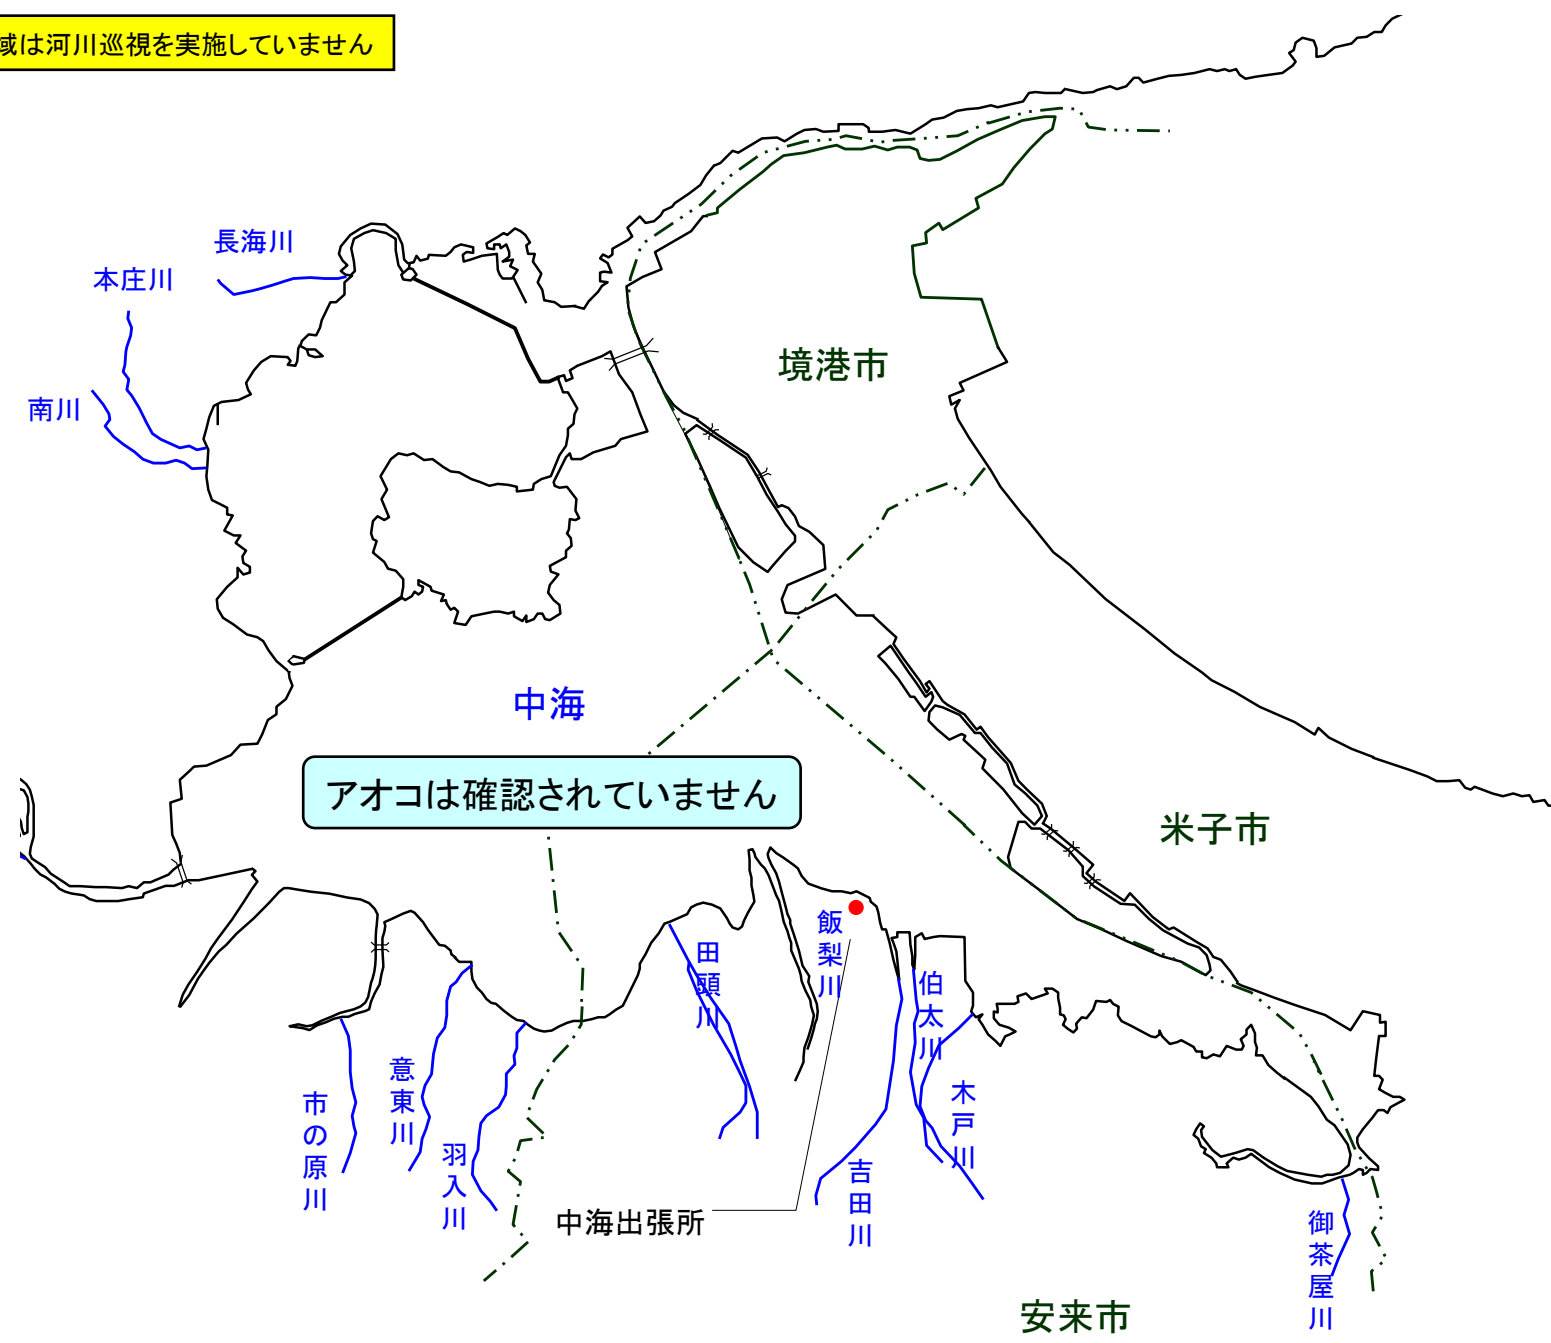

宍道湖 アオコ発生範囲 【平成24年1月26日実施】

○ : 写真撮影地点

# 中海 アオコ確認箇所 【平成24年1月26日実施】

○ : 写真撮影地点

本庄水域は河川巡視を実施していません

アオコは確認されていません

中海出張所

安来市

米子市

境港市

中海

市の原川

意東川

羽入川

田願川

飯梨川

吉田川

伯太川

木戸川

御茶屋川