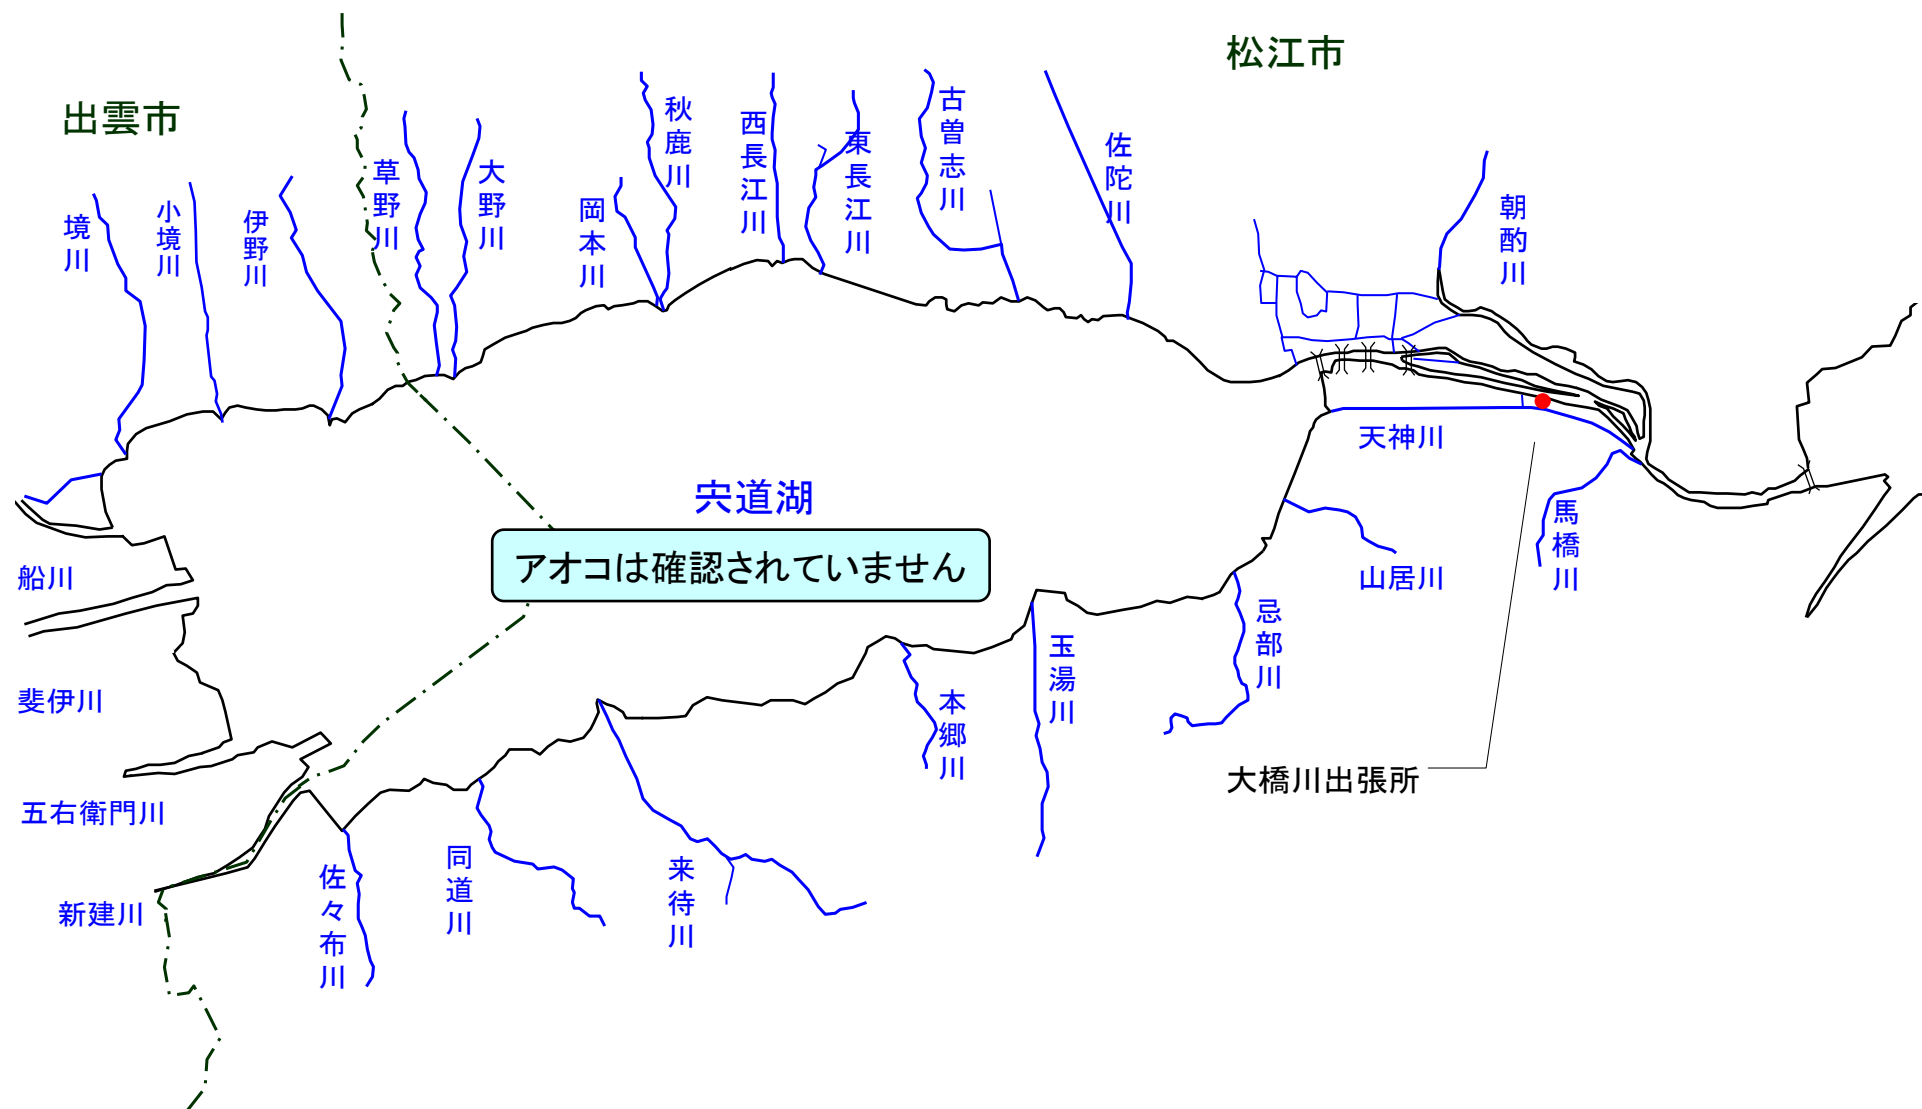

宍道湖 アオコ発生範囲 【平成24年1月26日実施】

○ : 写真撮影地点

# 中海 アオコ確認箇所 【平成24年1月26日実施】

○ : 写真撮影地点

本庄水域は河川巡視を実施していません

アオコは確認されていません

中海出張所

安来市

米子市

境港市

中海

市の原川

意東川

羽入川

田願川

飯梨川

吉田川

伯太川

木戸川

御茶屋川