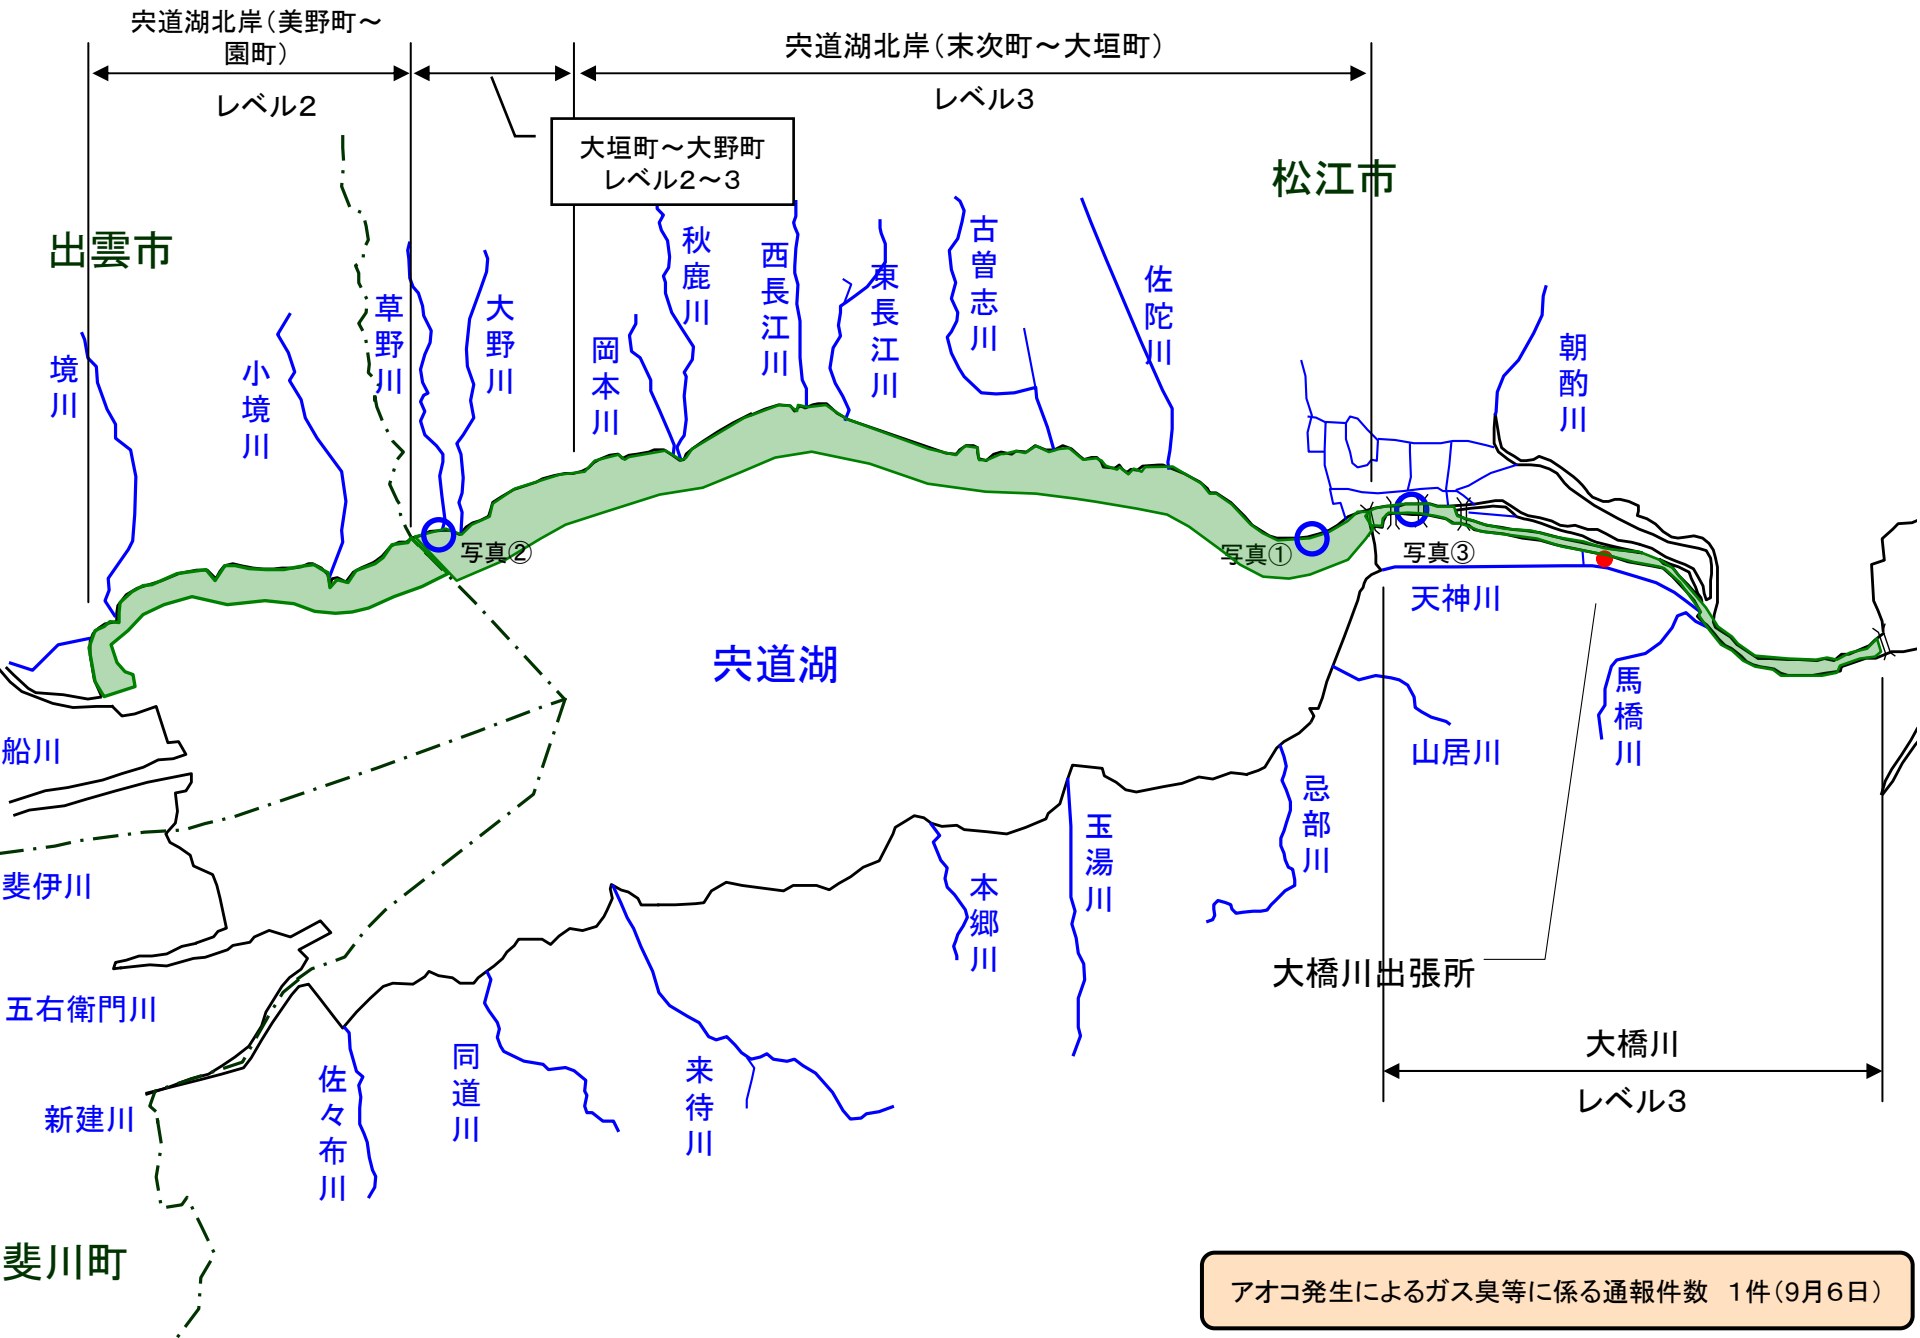

宍道湖 アオコ発生範囲【平成24年9月6日実施】

宍道湖南岸は河川巡視を実施していません

○ : 写真撮影地点

アオコ発生によるガス臭等に係る通報件数 1件(9月6日)

写真①

宍道湖北岸(松江市千鳥町)

写真②

宍道湖北岸(松江市大野町)

宍道湖南岸(松江市東本町)

中海 アオコ確認箇所【平成24年9月6日実施】

○ : 写真撮影地点

写真①

中海右岸(論田)

写真②

中海右岸(島田町)

写真③

中海右岸(中浜港)