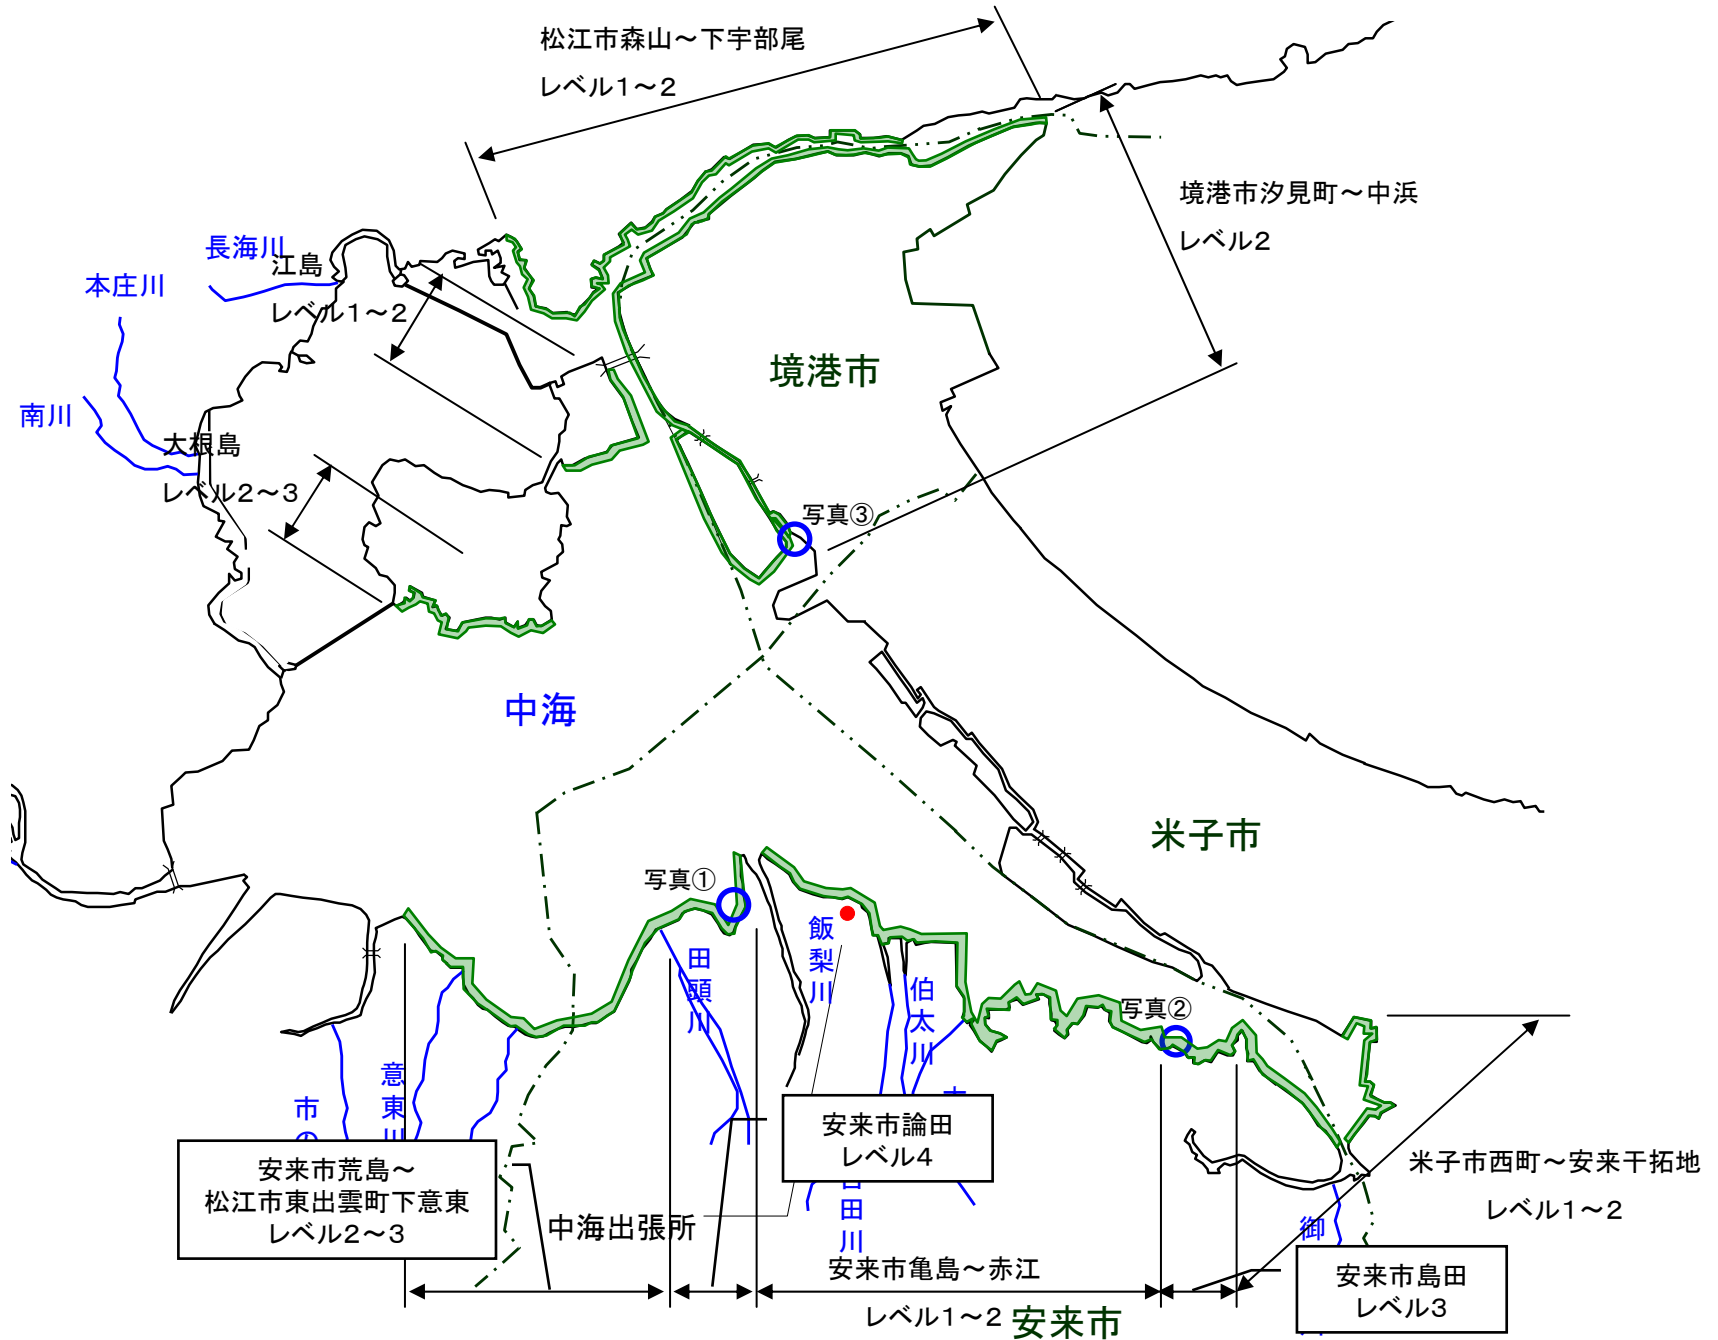

宍道湖 アオコ発生範囲【平成24年9月6日実施】

宍道湖南岸は河川巡視を実施していません

○ : 写真撮影地点

アオコ発生によるガス臭等に係る通報件数 1件(9月6日)

写真①

宍道湖北岸(松江市千鳥町)

写真②

宍道湖北岸(松江市大野町)

宍道湖南岸(松江市東本町)

中海 アオコ確認箇所【平成24年9月6日実施】

○ : 写真撮影地点

写真①

中海右岸(論田)

写真②

中海右岸(島田町)

写真③

中海右岸(中浜港)