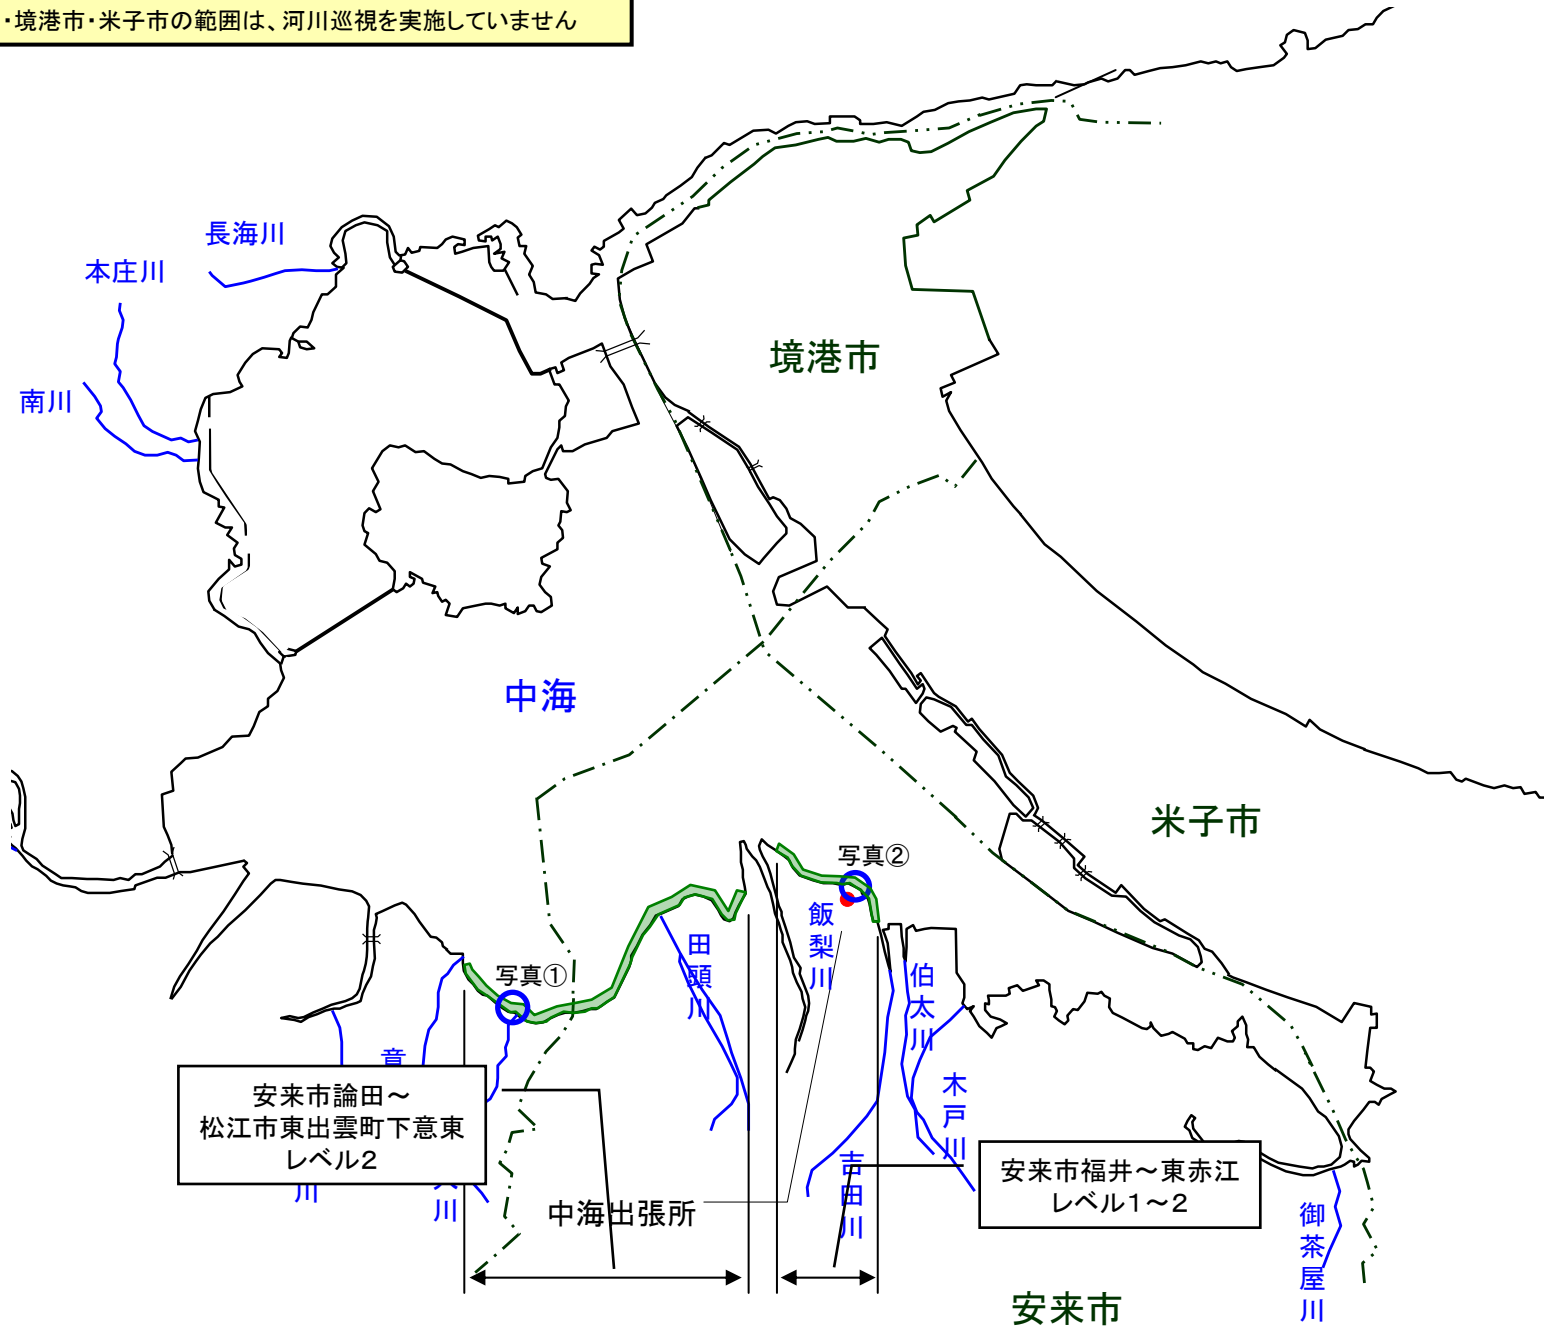

宍道湖 アオコ発生範囲【平成24年9月10日実施】

宍道湖南岸は河川巡視を実施していません

○ : 写真撮影地点

アオコ発生によるガス臭等に係る通報件数 1件(9月10日)
1件(9月9日)

写真①

宍道湖北岸(松江市千鳥町)

写真②

宍道湖北岸(松江市秋鹿町)

写真③

宍道湖南岸(松江市東本町)

中海 アオコ確認箇所【平成24年9月10日実施】

○ : 写真撮影地点

大根島・境港市・米子市の範囲は、河川巡視を実施していません

写真①

中海右岸(下意東)

写真②

中海右岸(東赤江町)