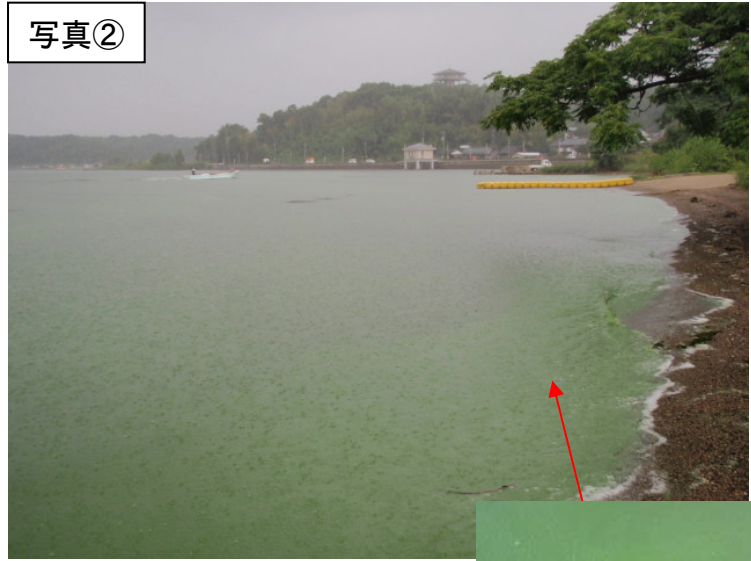

宍道湖 アオコ発生範囲【平成24年9月10日実施】

宍道湖南岸は河川巡視を実施していません

○ : 写真撮影地点

アオコ発生によるガス臭等に係る通報件数 1件(9月10日)
1件(9月9日)

写真①

宍道湖北岸(松江市千鳥町)

写真②

宍道湖北岸(松江市秋鹿町)

写真③

宍道湖南岸(松江市東本町)

中海 アオコ確認箇所【平成24年9月10日実施】

○ : 写真撮影地点

大根島・境港市・米子市の範囲は、河川巡視を実施していません

写真①

中海右岸(下意東)

写真②