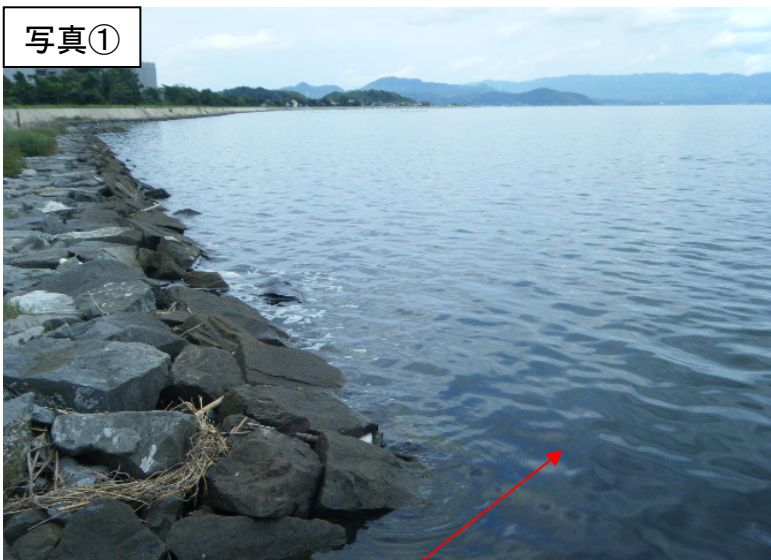

写真③

宍道湖南岸(松江市東本町)

中海 アオコ確認箇所【平成24年9月10日実施】

○ : 写真撮影地点

大根島・境港市・米子市の範囲は、河川巡視を実施していません

写真①

中海右岸(下意東)

写真②