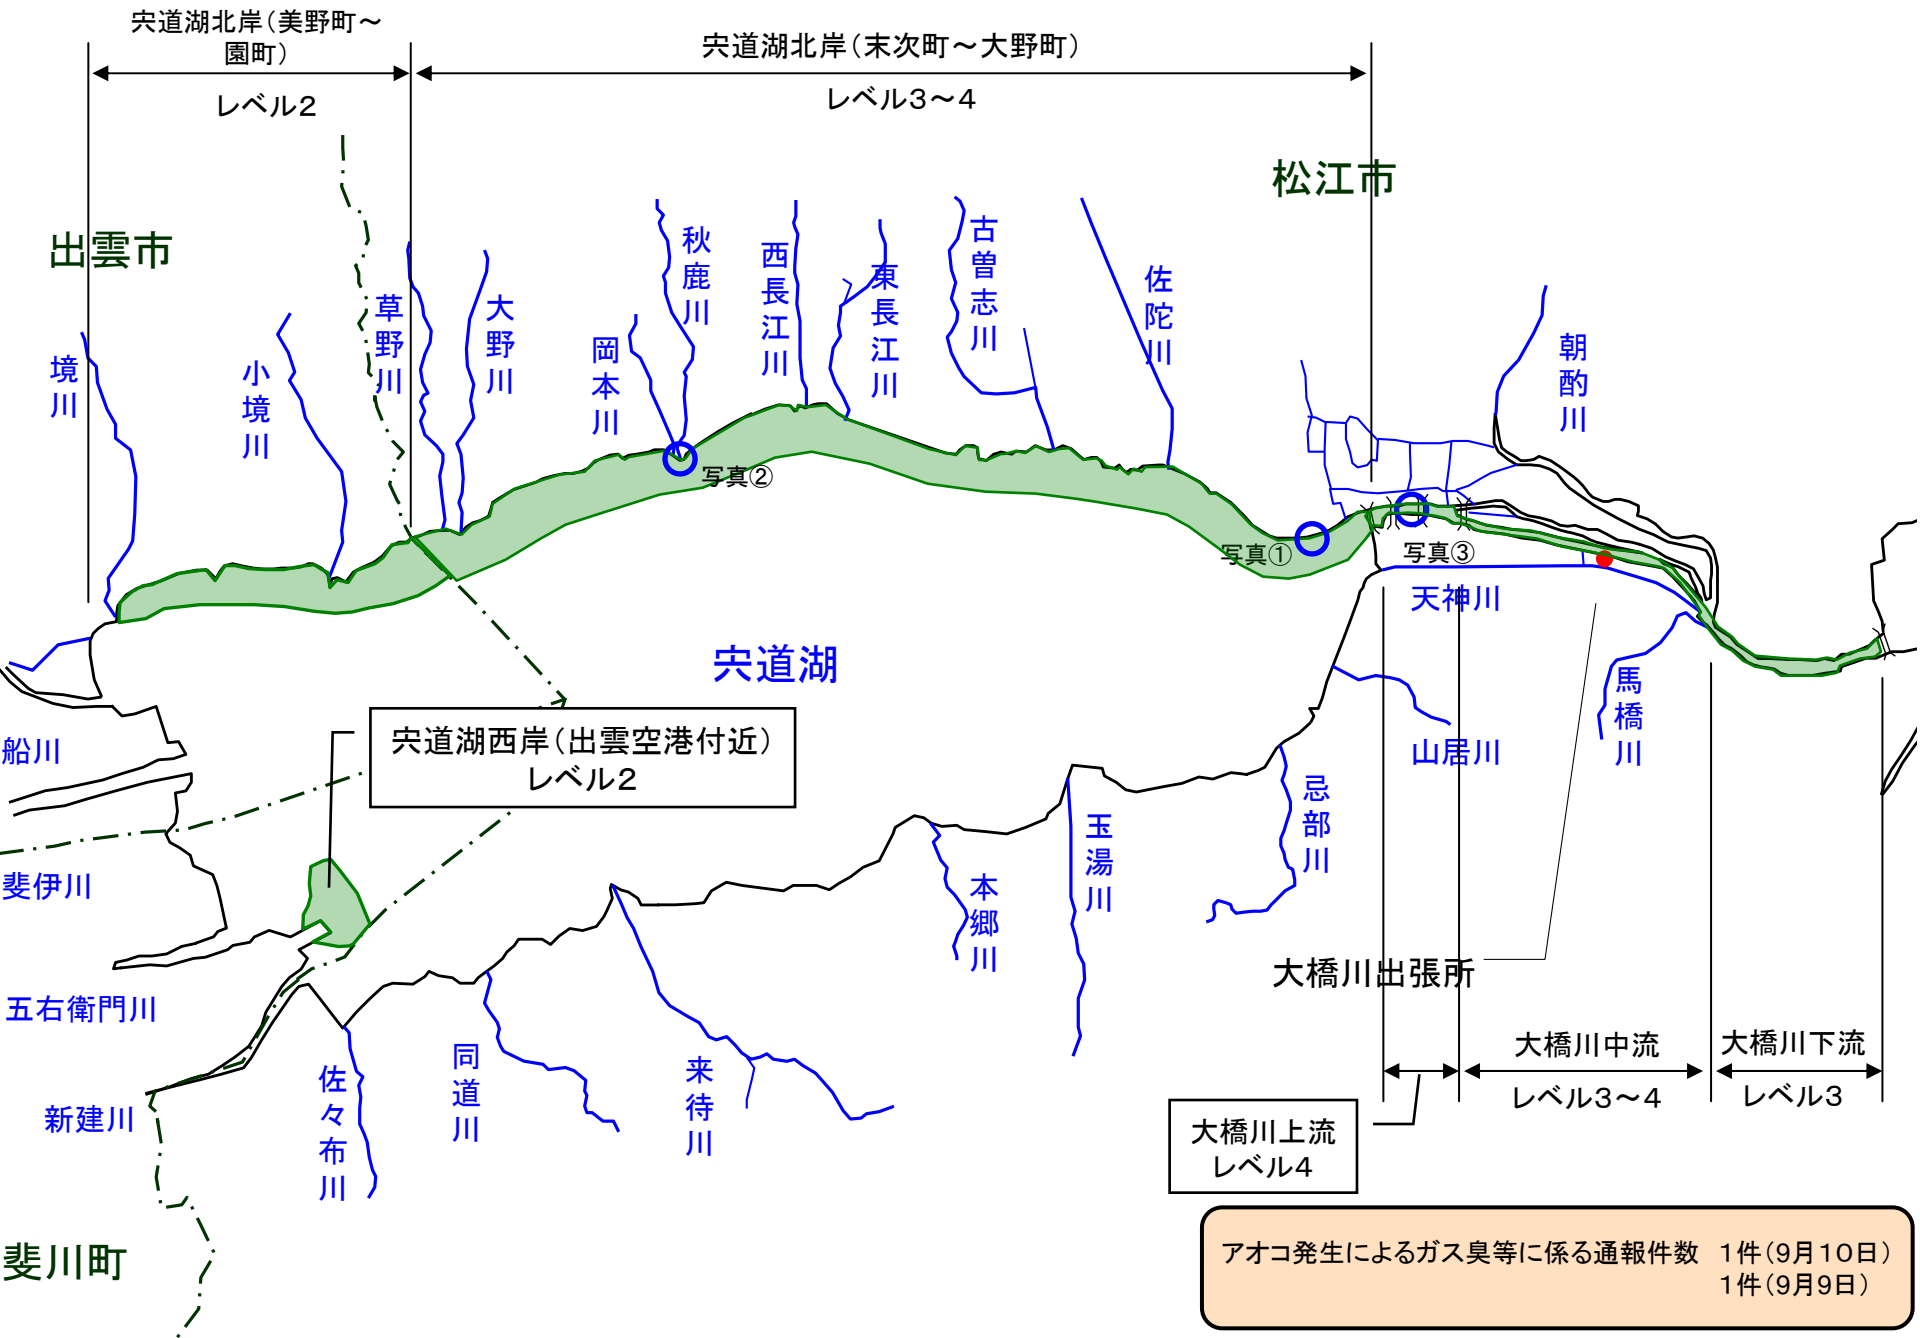

宍道湖 アオコ発生範囲【平成24年9月10日実施】

宍道湖南岸は河川巡視を実施していません

○ : 写真撮影地点

アオコ発生によるガス臭等に係る通報件数 1件(9月10日)
1件(9月9日)

写真①

宍道湖北岸(松江市千鳥町)

写真②

宍道湖北岸(松江市秋鹿町)

写真③

宍道湖南岸(松江市東本町)

中海 アオコ確認箇所【平成24年9月10日実施】

○ : 写真撮影地点

大根島・境港市・米子市の範囲は、河川巡視を実施していません

写真①

中海右岸(下意東)

写真②

中海右岸(東赤江町)