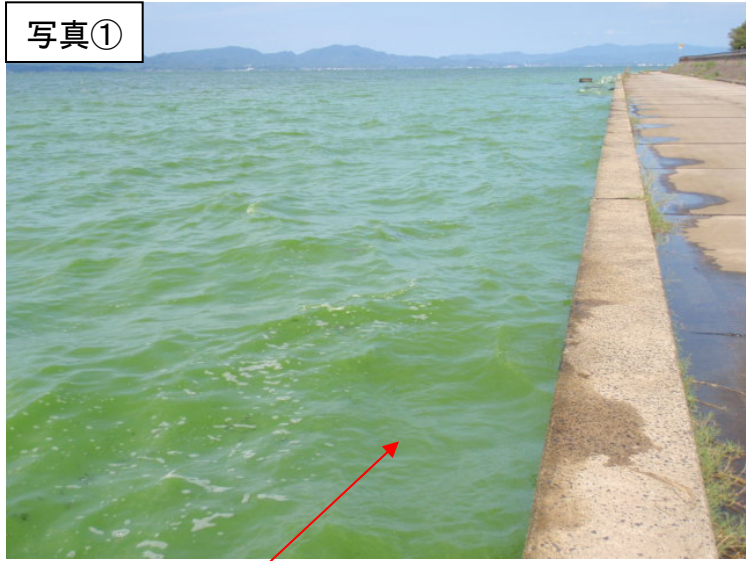

宍道湖 アオコ発生範囲【平成24年9月12日実施】

○ : 写真撮影地点

宍道湖北岸・大橋川上流～中流・出雲市の範囲は河川巡視を実施していません

アオコ発生によるガス臭等に係る通報件数 0件(9月12日)

写真①

宍道湖南岸(松江市宍道町)

写真②

宍道湖南岸(松江市玉湯町)

写真③

大橋川(松江市福富町)

中海 アオコ確認箇所【平成24年9月12日実施】

○ : 写真撮影地点

写真①

中海右岸(弓浜干拓)

写真②

中海右岸(江島)

写真③

中海右岸(荒島)