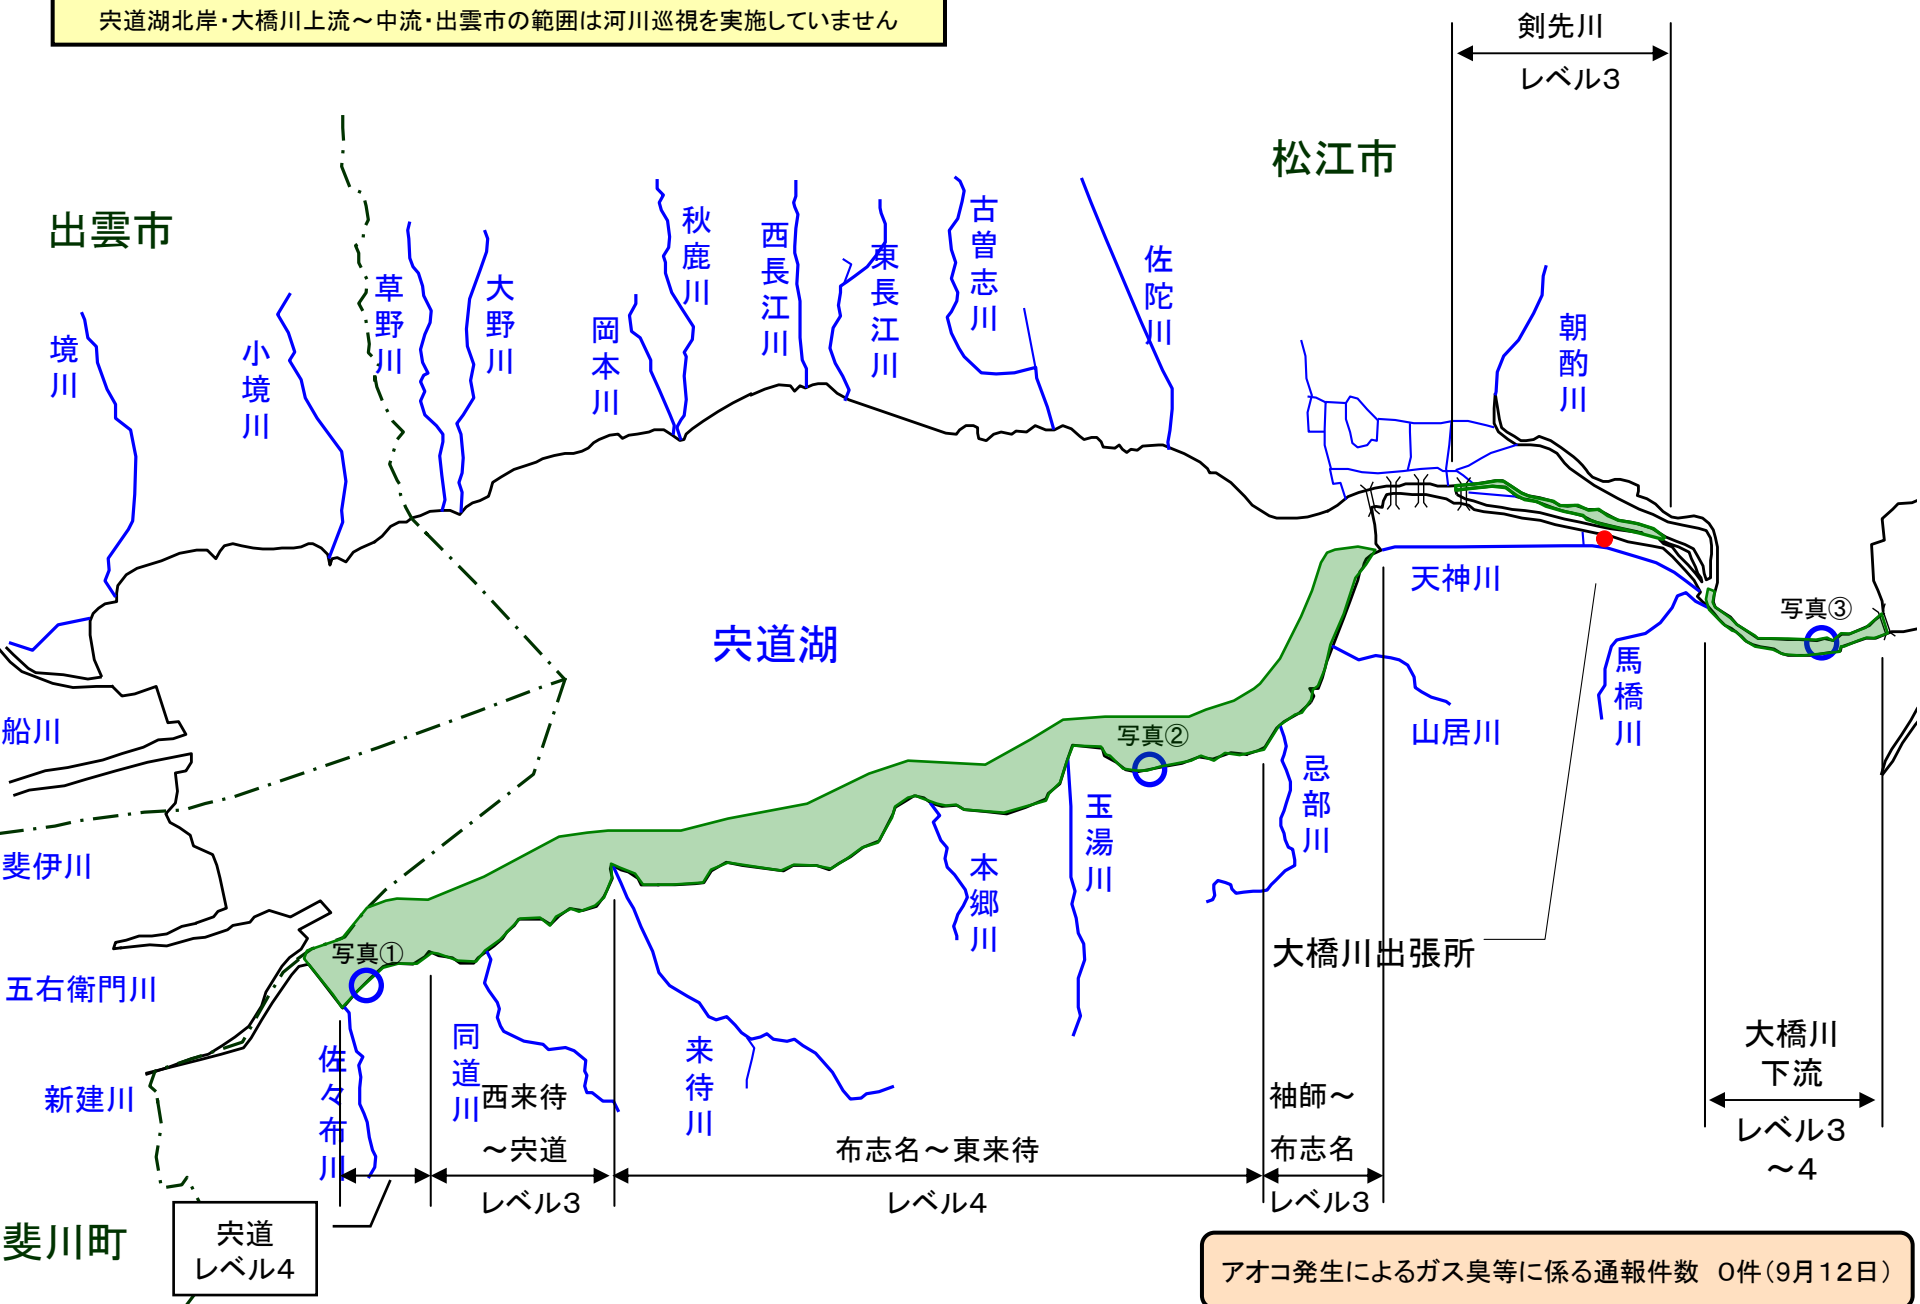

宍道湖 アオコ発生範囲【平成24年9月12日実施】

○ : 写真撮影地点

宍道湖北岸・大橋川上流～中流・出雲市の範囲は河川巡視を実施していません

アオコ発生によるガス臭等に係る通報件数 0件(9月12日)

写真①

宍道湖南岸(松江市宍道町)

写真②

宍道湖南岸(松江市玉湯町)

写真③

大橋川(松江市福富町)

中海 アオコ確認箇所【平成24年9月12日実施】

○ : 写真撮影地点

写真①

中海右岸(弓浜干拓)

写真②

中海右岸(江島)

写真③

中海右岸(荒島)