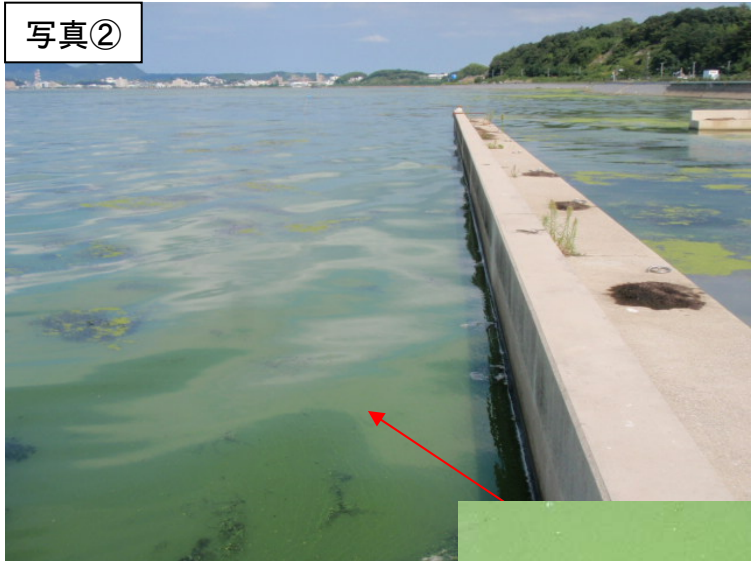

宍道湖 アオコ発生範囲【平成24年9月12日実施】

○ : 写真撮影地点

宍道湖北岸・大橋川上流～中流・出雲市の範囲は河川巡視を実施していません

アオコ発生によるガス臭等に係る通報件数 0件(9月12日)

写真①

宍道湖南岸(松江市宍道町)

写真②

宍道湖南岸(松江市玉湯町)

写真③

大橋川(松江市福富町)

中海 アオコ確認箇所【平成24年9月12日実施】

○ : 写真撮影地点

写真①

中海右岸(弓浜干拓)

写真②

中海右岸(江島)