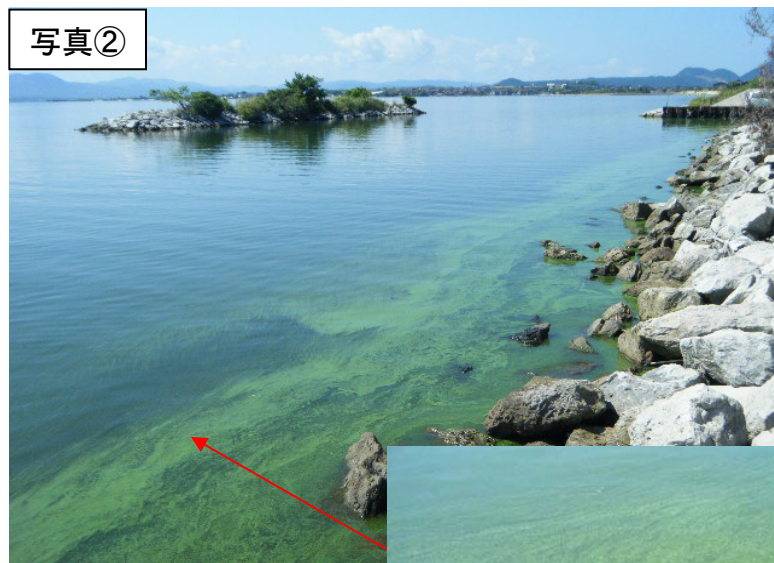

写真③

大橋川(松江市福富町)

中海 アオコ確認箇所【平成24年9月12日実施】

○ : 写真撮影地点

写真①

中海右岸(弓浜干拓)

写真②

中海右岸(江島)

写真③

中海右岸(荒島)