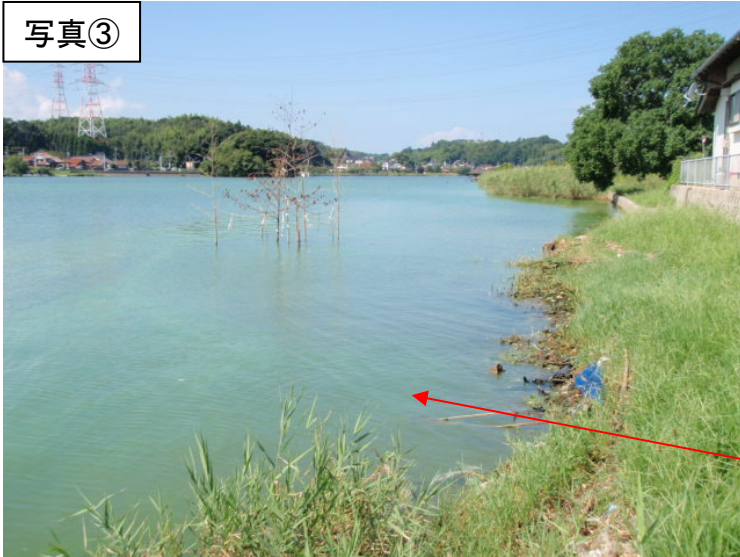

宍道湖 アオコ発生範囲【平成24年9月12日実施】

○ : 写真撮影地点

宍道湖北岸・大橋川上流～中流・出雲市の範囲は河川巡視を実施していません

アオコ発生によるガス臭等に係る通報件数 0件(9月12日)

写真①

宍道湖南岸(松江市宍道町)

写真②

宍道湖南岸(松江市玉湯町)

写真③

大橋川(松江市福富町)

中海 アオコ確認箇所【平成24年9月12日実施】

○ : 写真撮影地点

写真①

中海右岸(弓浜干拓)

写真②

中海右岸(江島)

写真③

中海右岸(荒島)