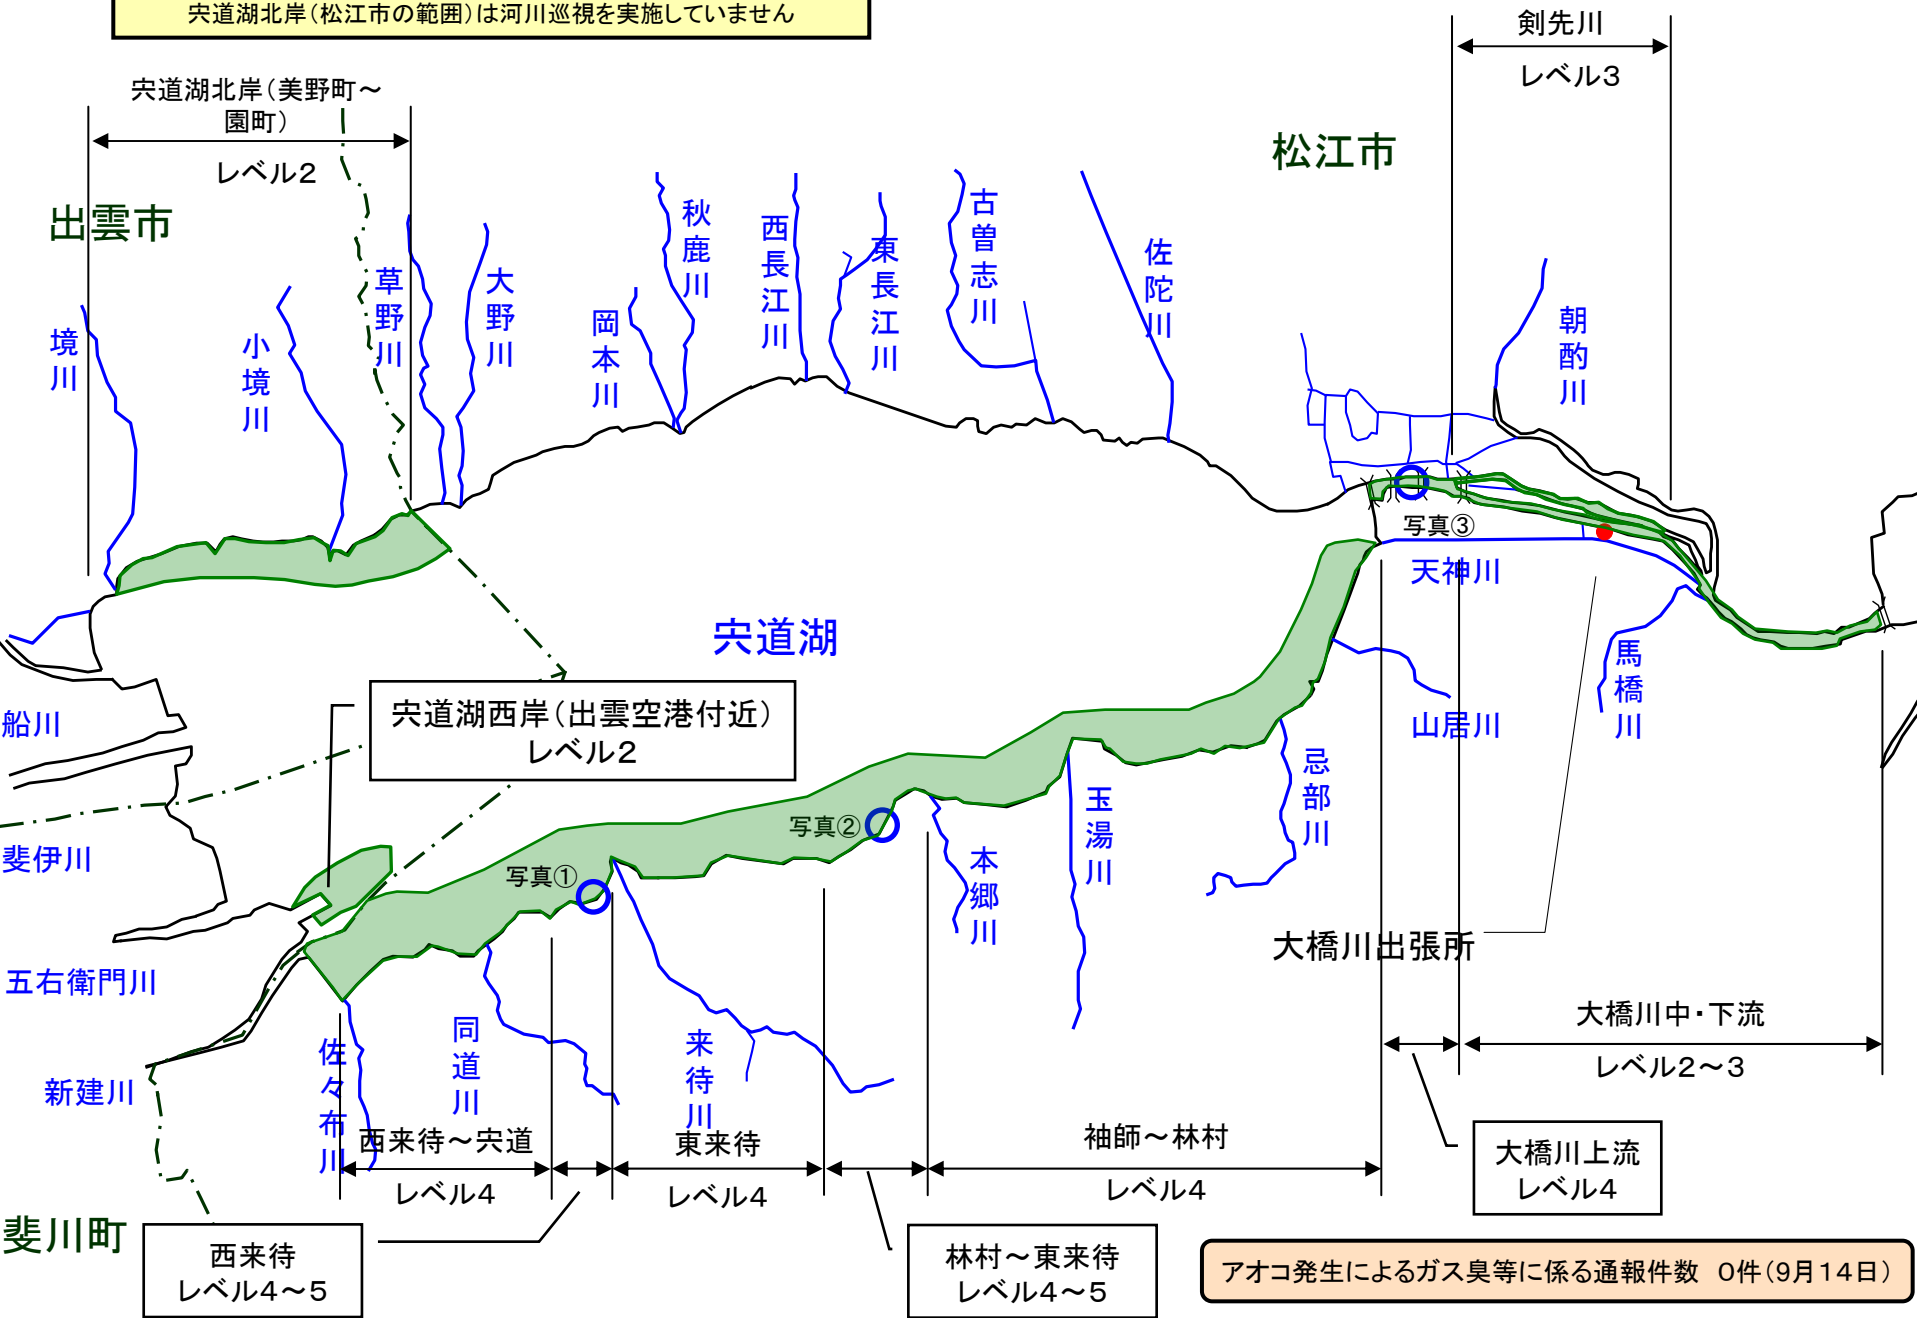

宍道湖 アオコ発生範囲【平成24年9月14日実施】

○ : 写真撮影地点

宍道湖北岸(松江市の範囲)は河川巡視を実施していません

写真①

宍道湖南岸(松江市宍道町西来待)

写真②

宍道湖北岸(松江市宍道町東来待)

写真③

大橋川(松江市東本町)

中海 アオコ確認箇所【平成24年9月14日実施】

○ : 写真撮影地点

写真①

中海右岸(中浜港)

写真②

中海右岸(江島)

写真③

中海右岸(羽入)