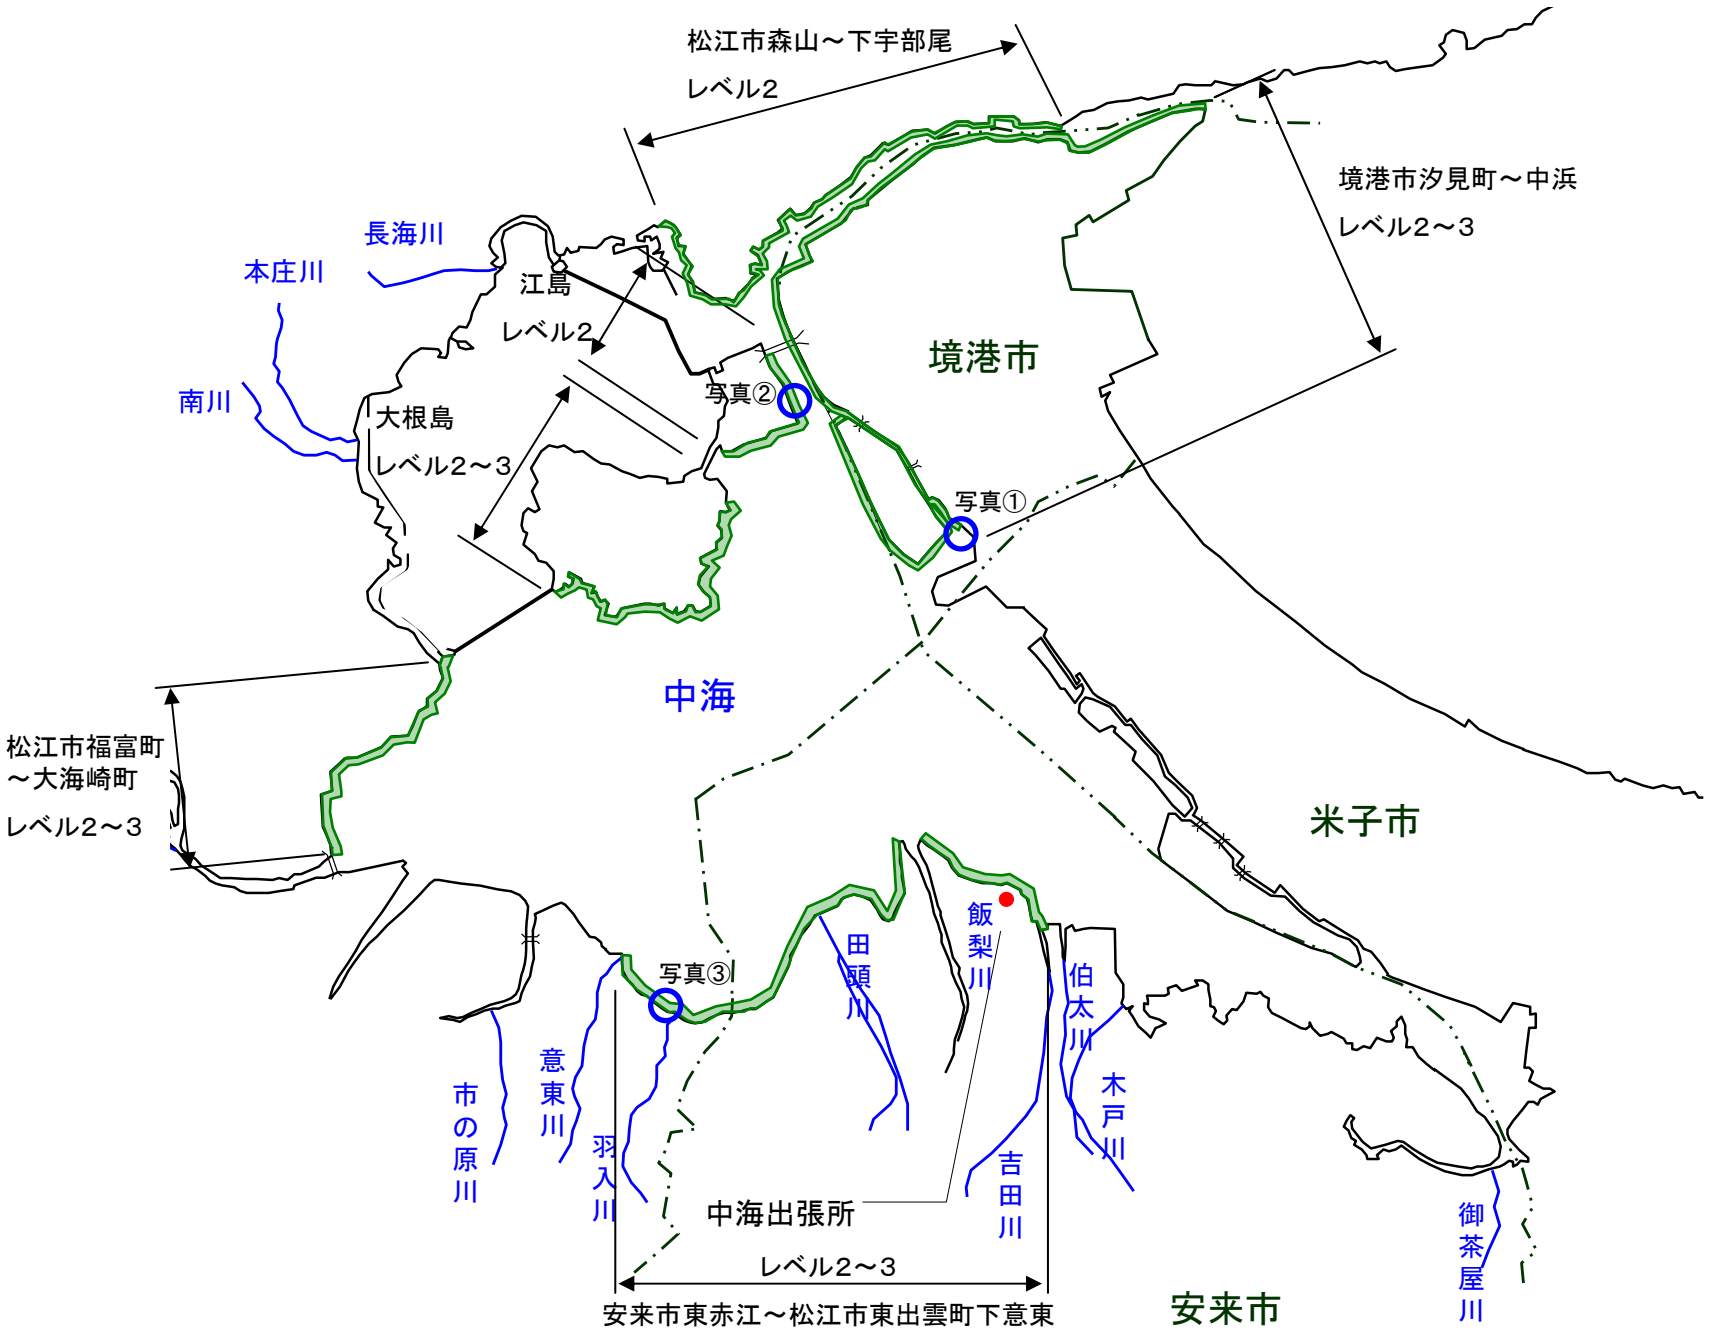

宍道湖 アオコ発生範囲【平成24年9月14日実施】

○ : 写真撮影地点

宍道湖北岸(松江市の範囲)は河川巡視を実施していません

写真①

宍道湖南岸(松江市宍道町西来待)

写真②

宍道湖北岸(松江市宍道町東来待)

写真③

大橋川(松江市東本町)

中海 アオコ確認箇所【平成24年9月14日実施】

○ : 写真撮影地点

写真①

中海右岸(中浜港)

写真②

中海右岸(江島)

写真③

中海右岸(羽入)