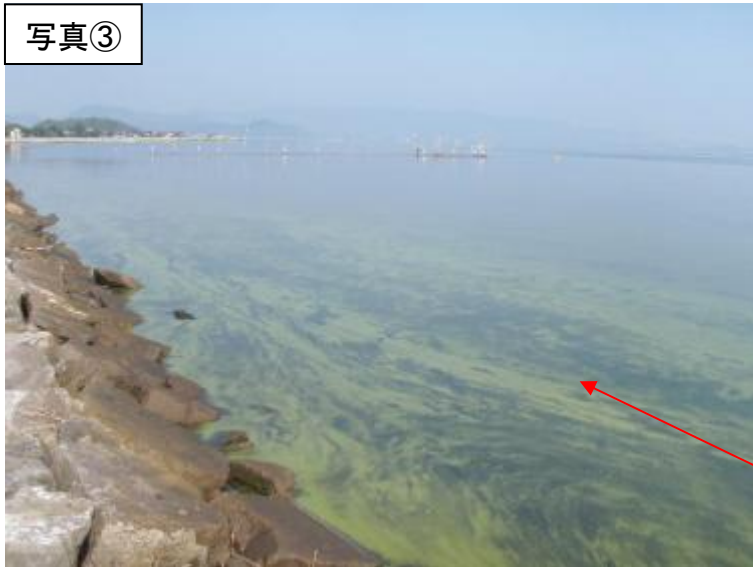

大橋川(松江市東本町)

中海 アオコ確認箇所【平成24年9月14日実施】

○ : 写真撮影地点

写真①

中海右岸(中浜港)

写真②

中海右岸(江島)

写真③

中海右岸(羽入)