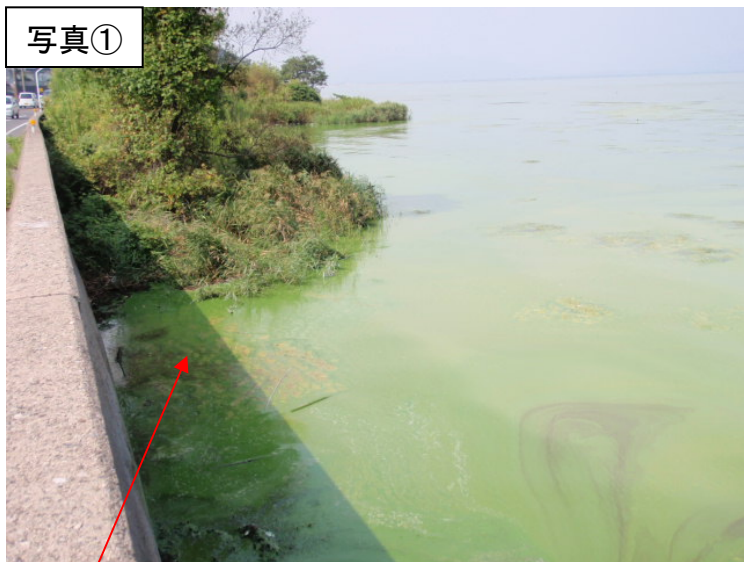

宍道湖 アオコ発生範囲【平成24年9月14日実施】

○ : 写真撮影地点

宍道湖北岸(松江市の範囲)は河川巡視を実施していません

写真①

宍道湖南岸(松江市宍道町西来待)

写真②

宍道湖北岸(松江市宍道町東来待)

写真③

大橋川(松江市東本町)

中海 アオコ確認箇所【平成24年9月14日実施】

○ : 写真撮影地点

写真①

中海右岸(中浜港)

写真②

中海右岸(江島)

写真③

中海右岸(羽入)