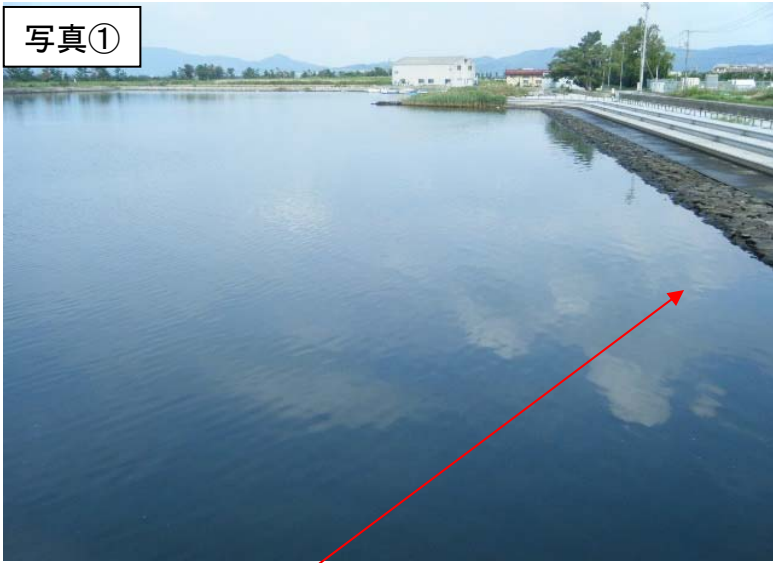

宍道湖 アオコ発生範囲【平成24年9月20日実施】

○ : 写真撮影地点

宍道湖北岸(松江市の範囲)・大橋川上流～中流の範囲は河川巡視を実施していません

写真①

宍道湖南岸(松江市嫁島町)

写真②

宍道湖南岸(松江市乃木福富町)

写真③

大橋川(松江市矢田町)

中海 アオコ確認箇所【平成24年9月20日実施】

○ : 写真撮影地点

写真①

中海右岸(中浜港)

写真②

大根島(波入)

写真③

中海右岸(下意東)