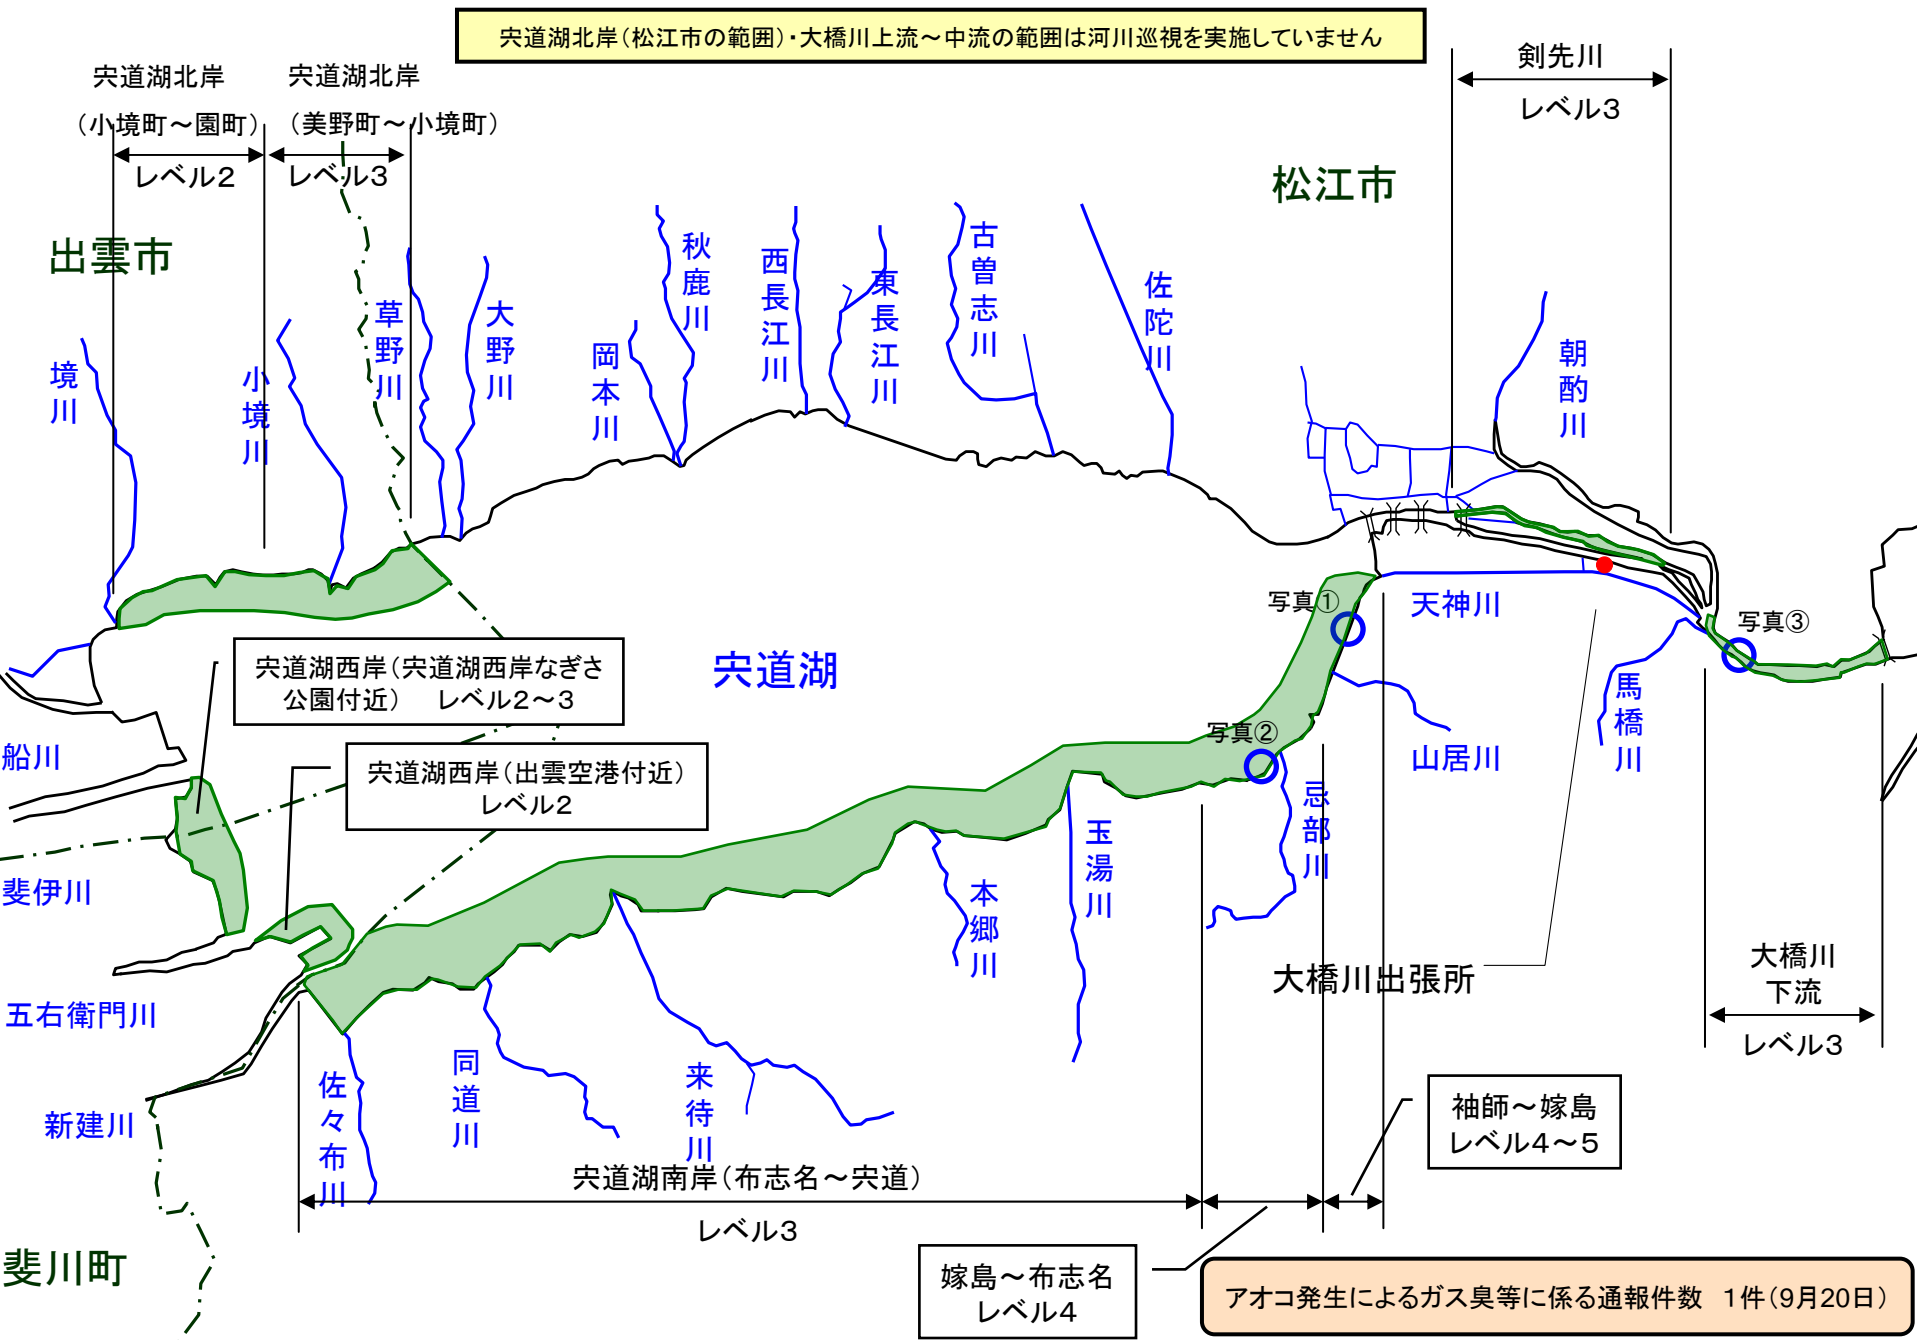

宍道湖 アオコ発生範囲【平成24年9月20日実施】

○ : 写真撮影地点

宍道湖北岸(松江市の範囲)・大橋川上流～中流の範囲は河川巡視を実施していません

写真①

宍道湖南岸(松江市嫁島町)

写真②

宍道湖南岸(松江市乃木福富町)

写真③

大橋川(松江市矢田町)

中海 アオコ確認箇所【平成24年9月20日実施】

○ : 写真撮影地点

写真①

中海右岸(中浜港)

写真②

大根島(波入)

写真③

中海右岸(下意東)