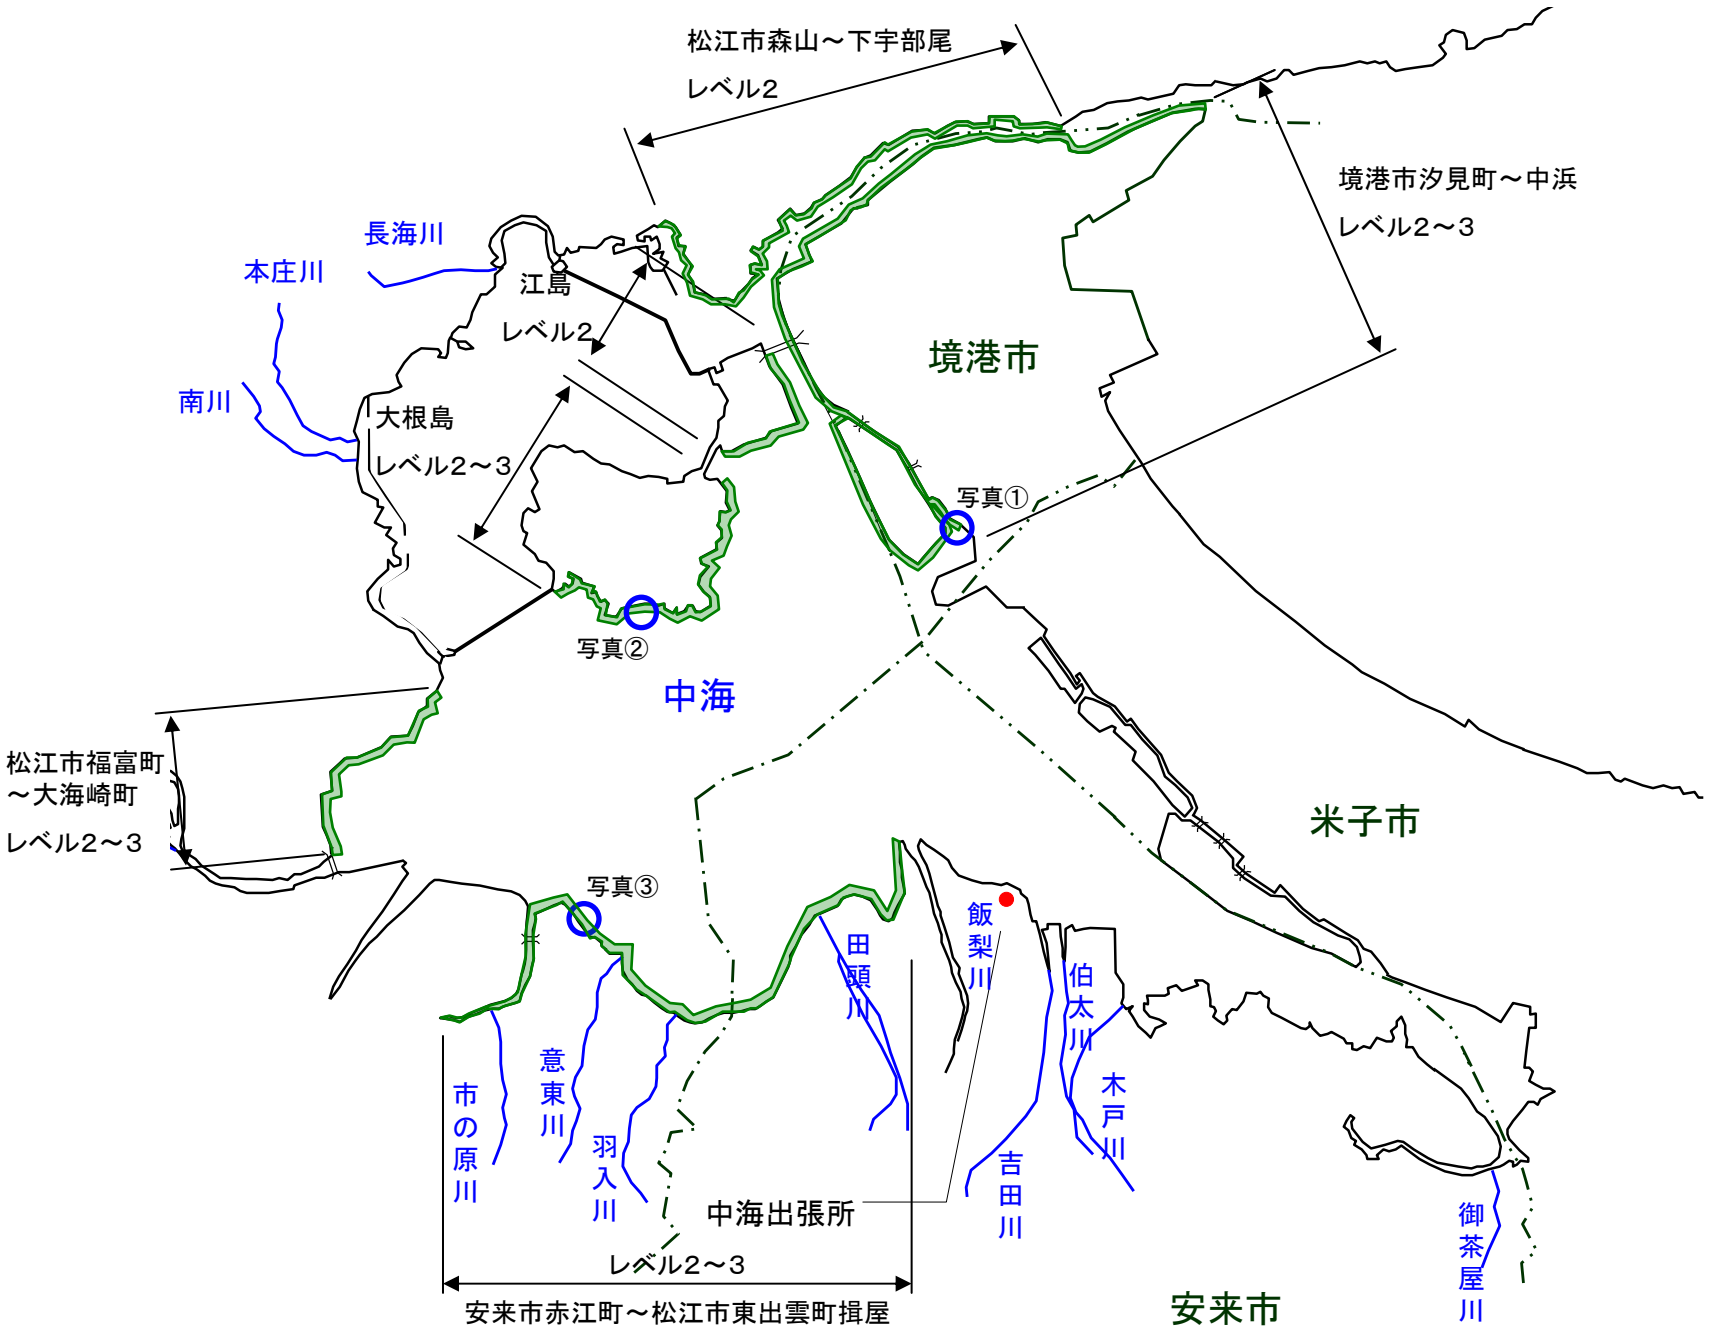

宍道湖 アオコ発生範囲【平成24年9月20日実施】

○ : 写真撮影地点

宍道湖北岸(松江市の範囲)・大橋川上流～中流の範囲は河川巡視を実施していません

写真①

宍道湖南岸(松江市嫁島町)

写真②

宍道湖南岸(松江市乃木福富町)

写真③

大橋川(松江市矢田町)

中海 アオコ確認箇所【平成24年9月20日実施】

○ : 写真撮影地点

写真①

中海右岸(中浜港)

写真②

大根島(波入)

写真③

中海右岸(下意東)