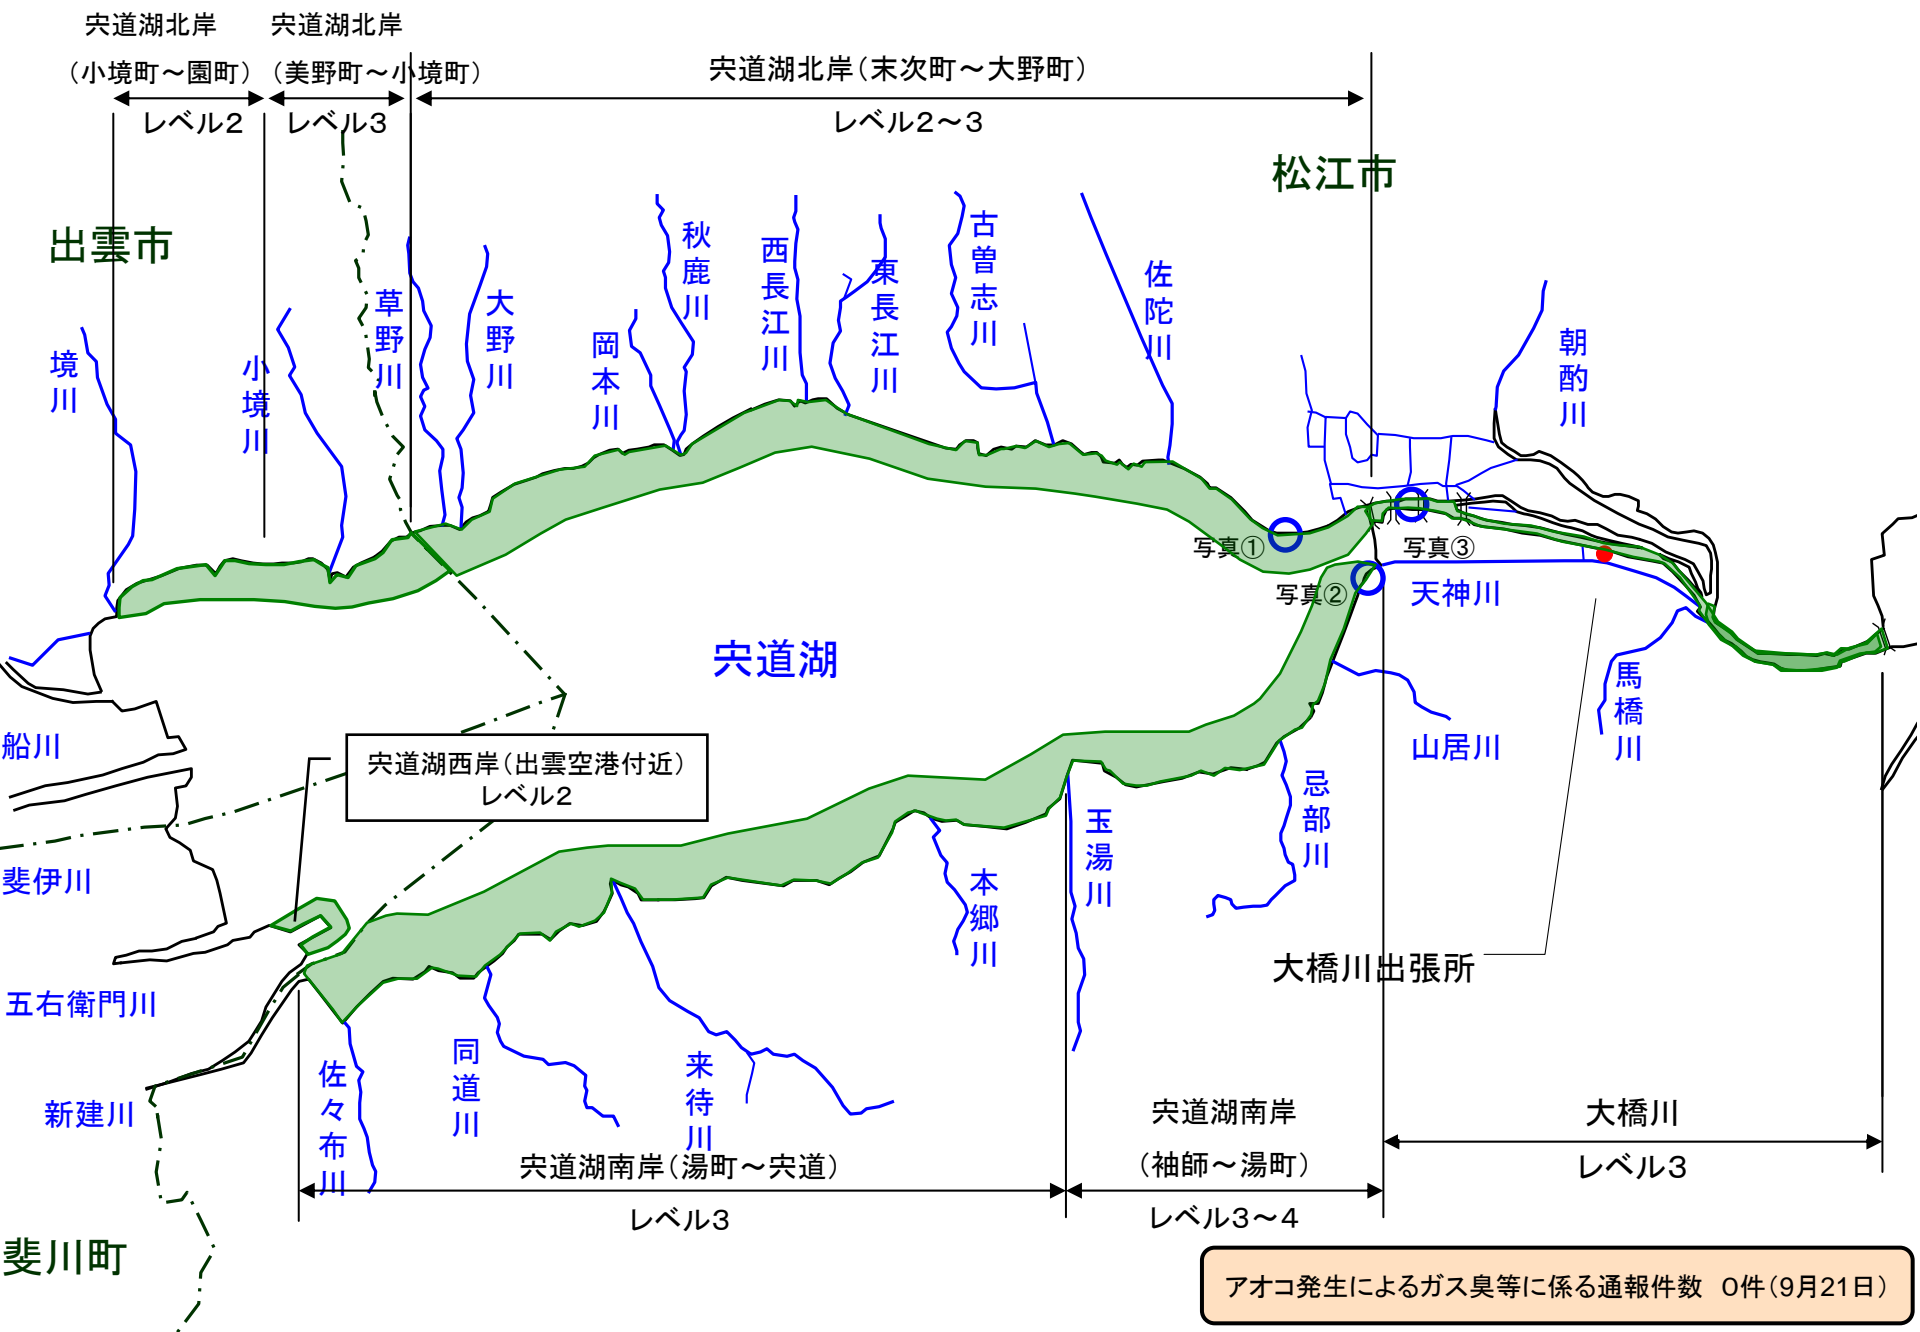

宍道湖 アオコ発生範囲【平成24年9月21日実施】

○ : 写真撮影地点

アオコ発生によるガス臭等に係る通報件数 0件(9月21日)

写真①

宍道湖北岸(松江市千鳥町)

写真②

宍道湖南岸(松江市袖師町)

写真③

大橋川(松江市東本町)

中海 アオコ確認箇所【平成24年9月21日実施】

○ : 写真撮影地点

中海南岸(安来市・旧東出雲町)・米子市の範囲は、
河川巡視を実施していません

写真①

中海右岸(中浜港)

写真②

大根島(波入)

写真③

中海右岸(意宇)