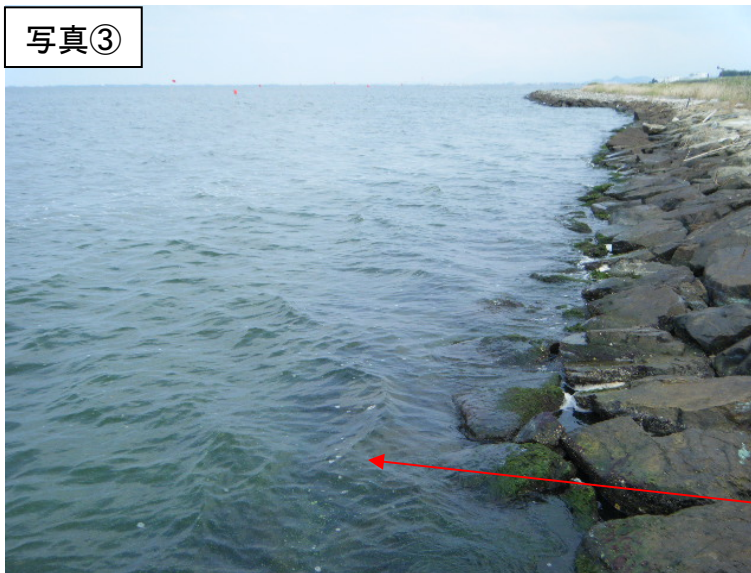

大橋川(松江市東本町)

中海 アオコ確認箇所【平成24年9月21日実施】

○ : 写真撮影地点

中海南岸(安来市・旧東出雲町)・米子市の範囲は、
河川巡視を実施していません

写真①

中海右岸(中浜港)

写真②

大根島(波入)

写真③

中海右岸(意宇)