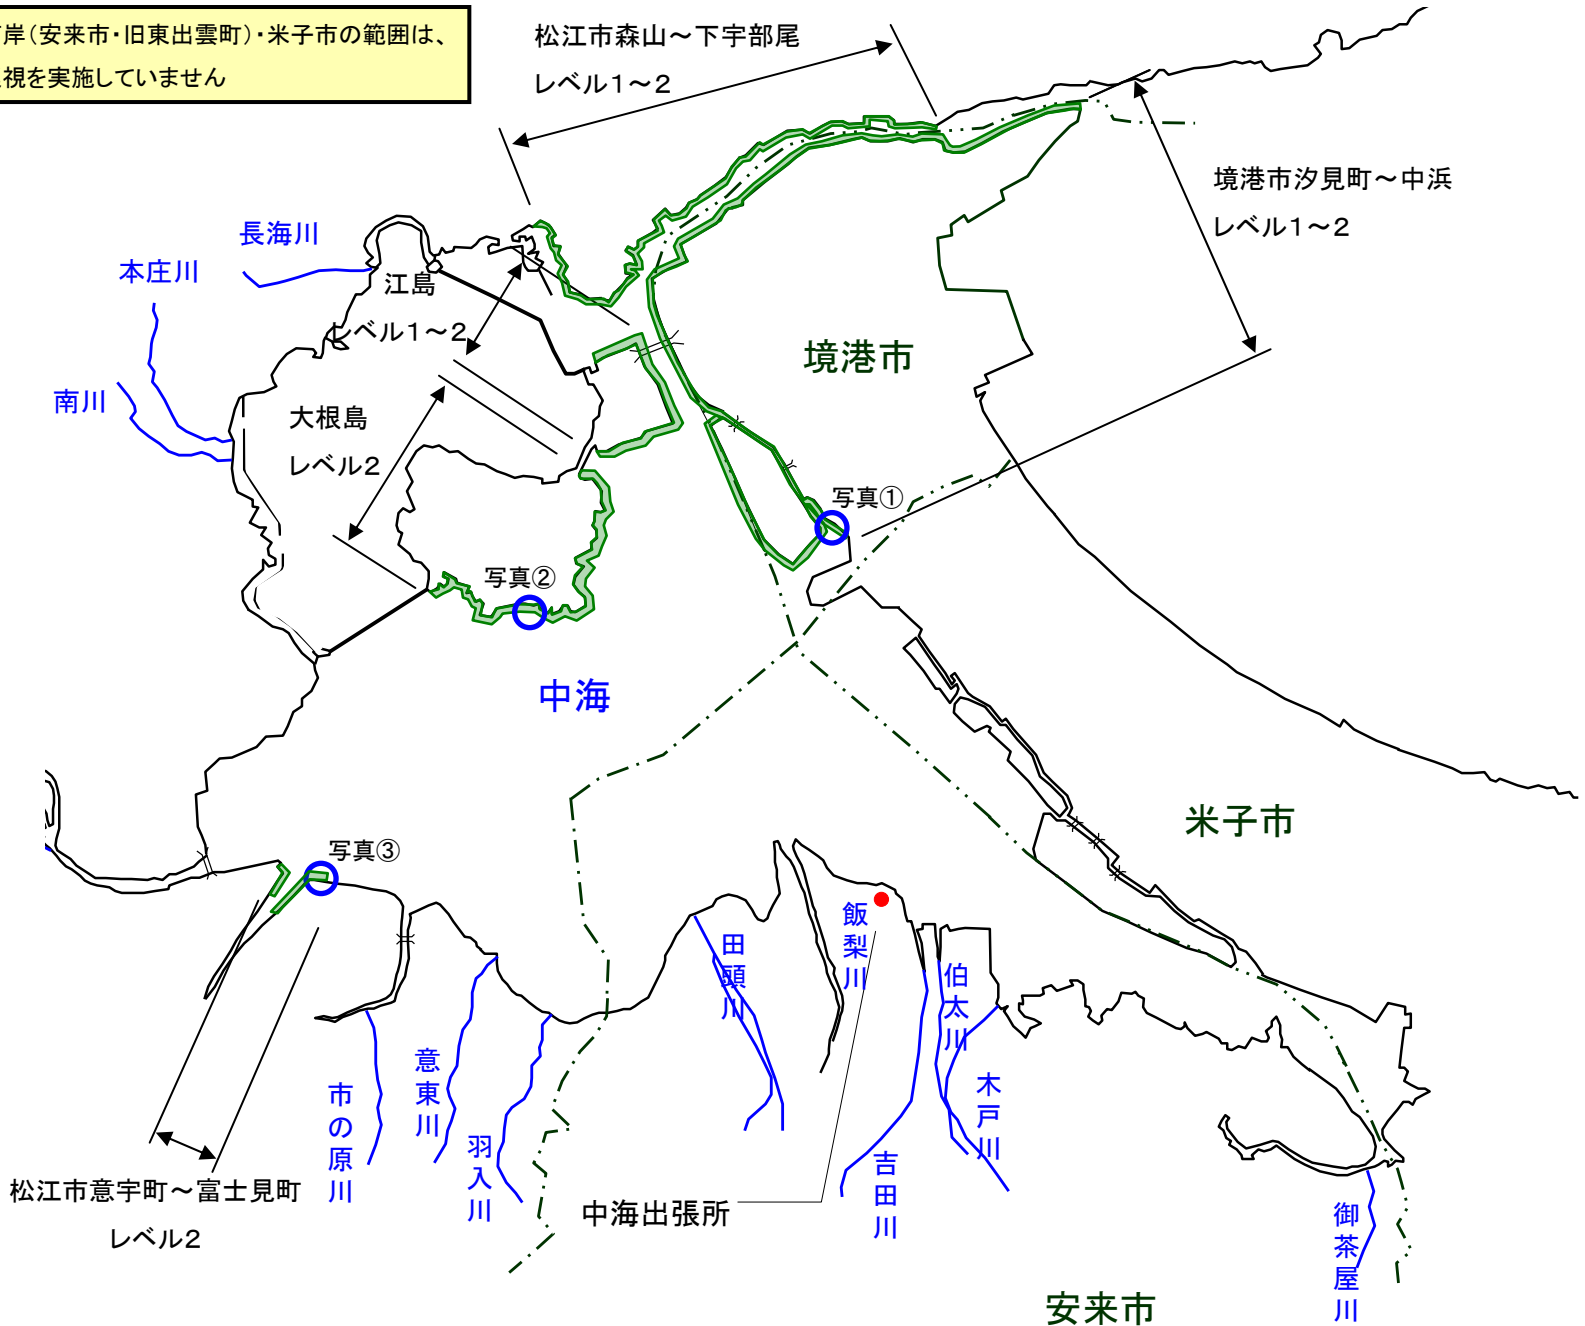

宍道湖 アオコ発生範囲【平成24年9月21日実施】

○ : 写真撮影地点

アオコ発生によるガス臭等に係る通報件数 0件(9月21日)

写真①

宍道湖北岸(松江市千鳥町)

写真②

宍道湖南岸(松江市袖師町)

写真③

大橋川(松江市東本町)

中海 アオコ確認箇所【平成24年9月21日実施】

○ : 写真撮影地点

中海南岸(安来市・旧東出雲町)・米子市の範囲は、
河川巡視を実施していません

写真①

中海右岸(中浜港)

写真②

大根島(波入)

写真③

中海右岸(意宇)