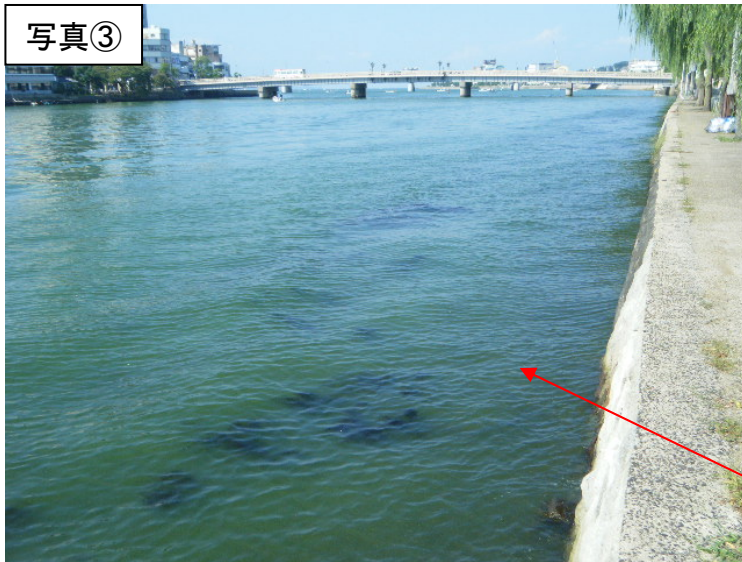

宍道湖 アオコ発生範囲【平成24年9月21日実施】

○ : 写真撮影地点

アオコ発生によるガス臭等に係る通報件数 0件(9月21日)

写真①

宍道湖北岸(松江市千鳥町)

写真②

宍道湖南岸(松江市袖師町)

写真③

大橋川(松江市東本町)

中海 アオコ確認箇所【平成24年9月21日実施】

○ : 写真撮影地点

中海南岸(安来市・旧東出雲町)・米子市の範囲は、
河川巡視を実施していません

写真①

中海右岸(中浜港)

写真②

大根島(波入)

写真③

中海右岸(意宇)