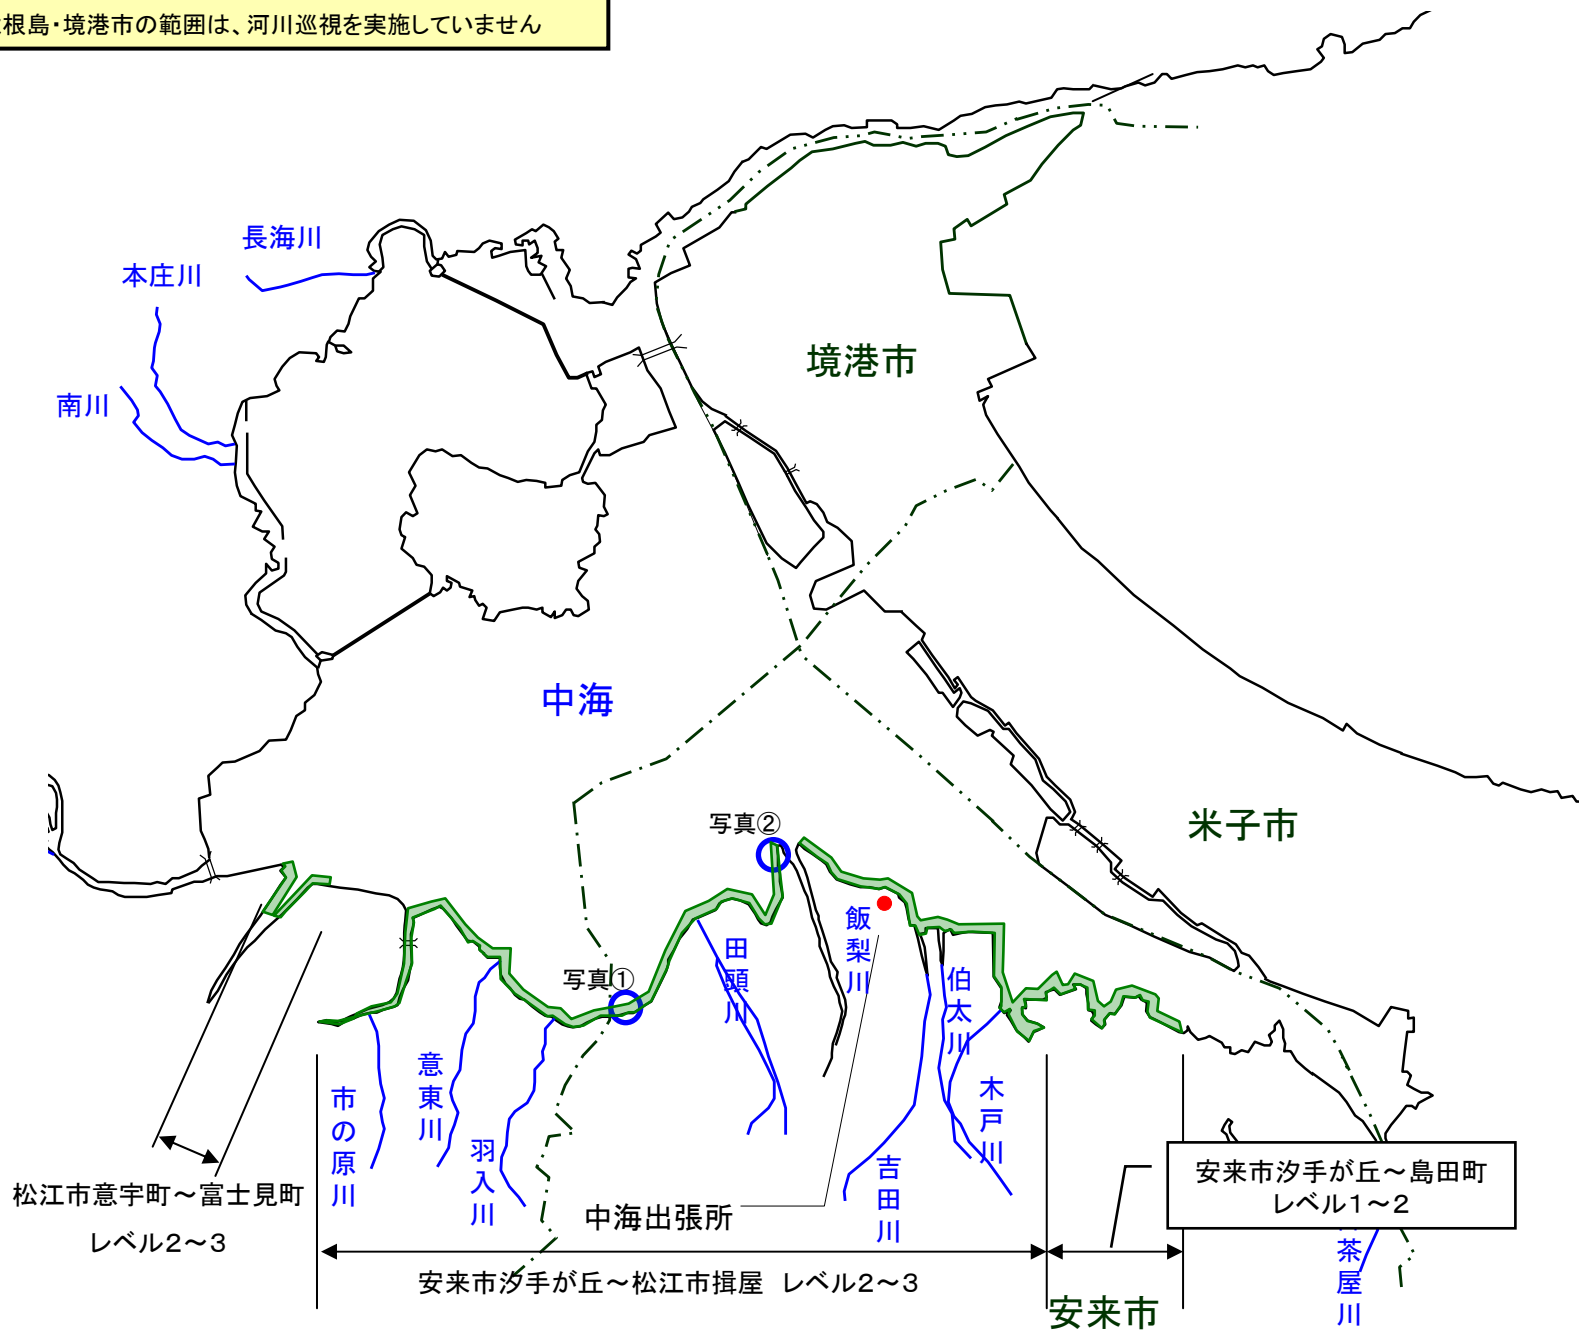

宍道湖 アオコ発生範囲【平成24年9月27日実施】

○ : 写真撮影地点

宍道湖北岸(出雲市の範囲)・西岸は河川巡視を実施していません

写真①

宍道湖北岸(松江市千鳥町)

写真②

宍道湖南岸(松江市宍道町西来待)

写真③

大橋川(松江市東本町)

中海 アオコ確認箇所【平成24年9月27日実施】

○ : 写真撮影地点

大根島・境港市の範囲は、河川巡視を実施していません

写真①

中海右岸(安来市西荒島町)

写真②

中海右岸(安来市赤江町)