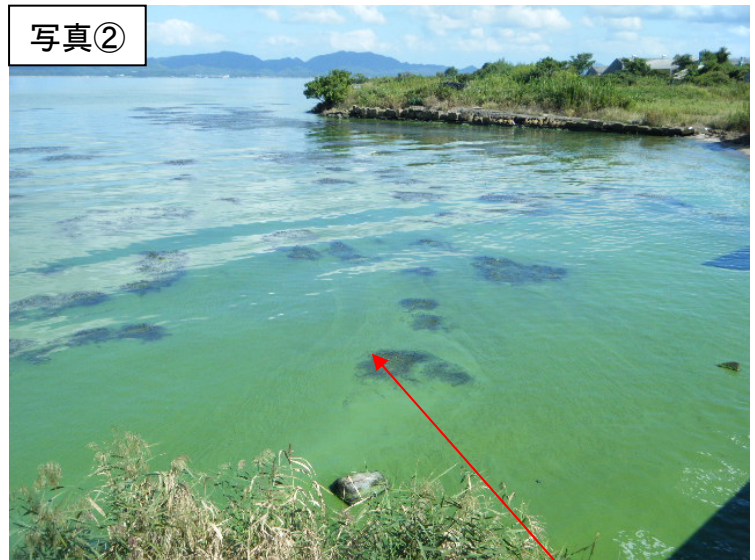

宍道湖 アオコ発生範囲【平成24年9月27日実施】

○ : 写真撮影地点

宍道湖北岸(出雲市の範囲)・西岸は河川巡視を実施していません

写真①

宍道湖北岸(松江市千鳥町)

写真②

宍道湖南岸(松江市宍道町西来待)

写真③

大橋川(松江市東本町)

中海 アオコ確認箇所【平成24年9月27日実施】

○ : 写真撮影地点

大根島・境港市の範囲は、河川巡視を実施していません

写真①

中海右岸(安来市西荒島町)

写真②

中海右岸(安来市赤江町)