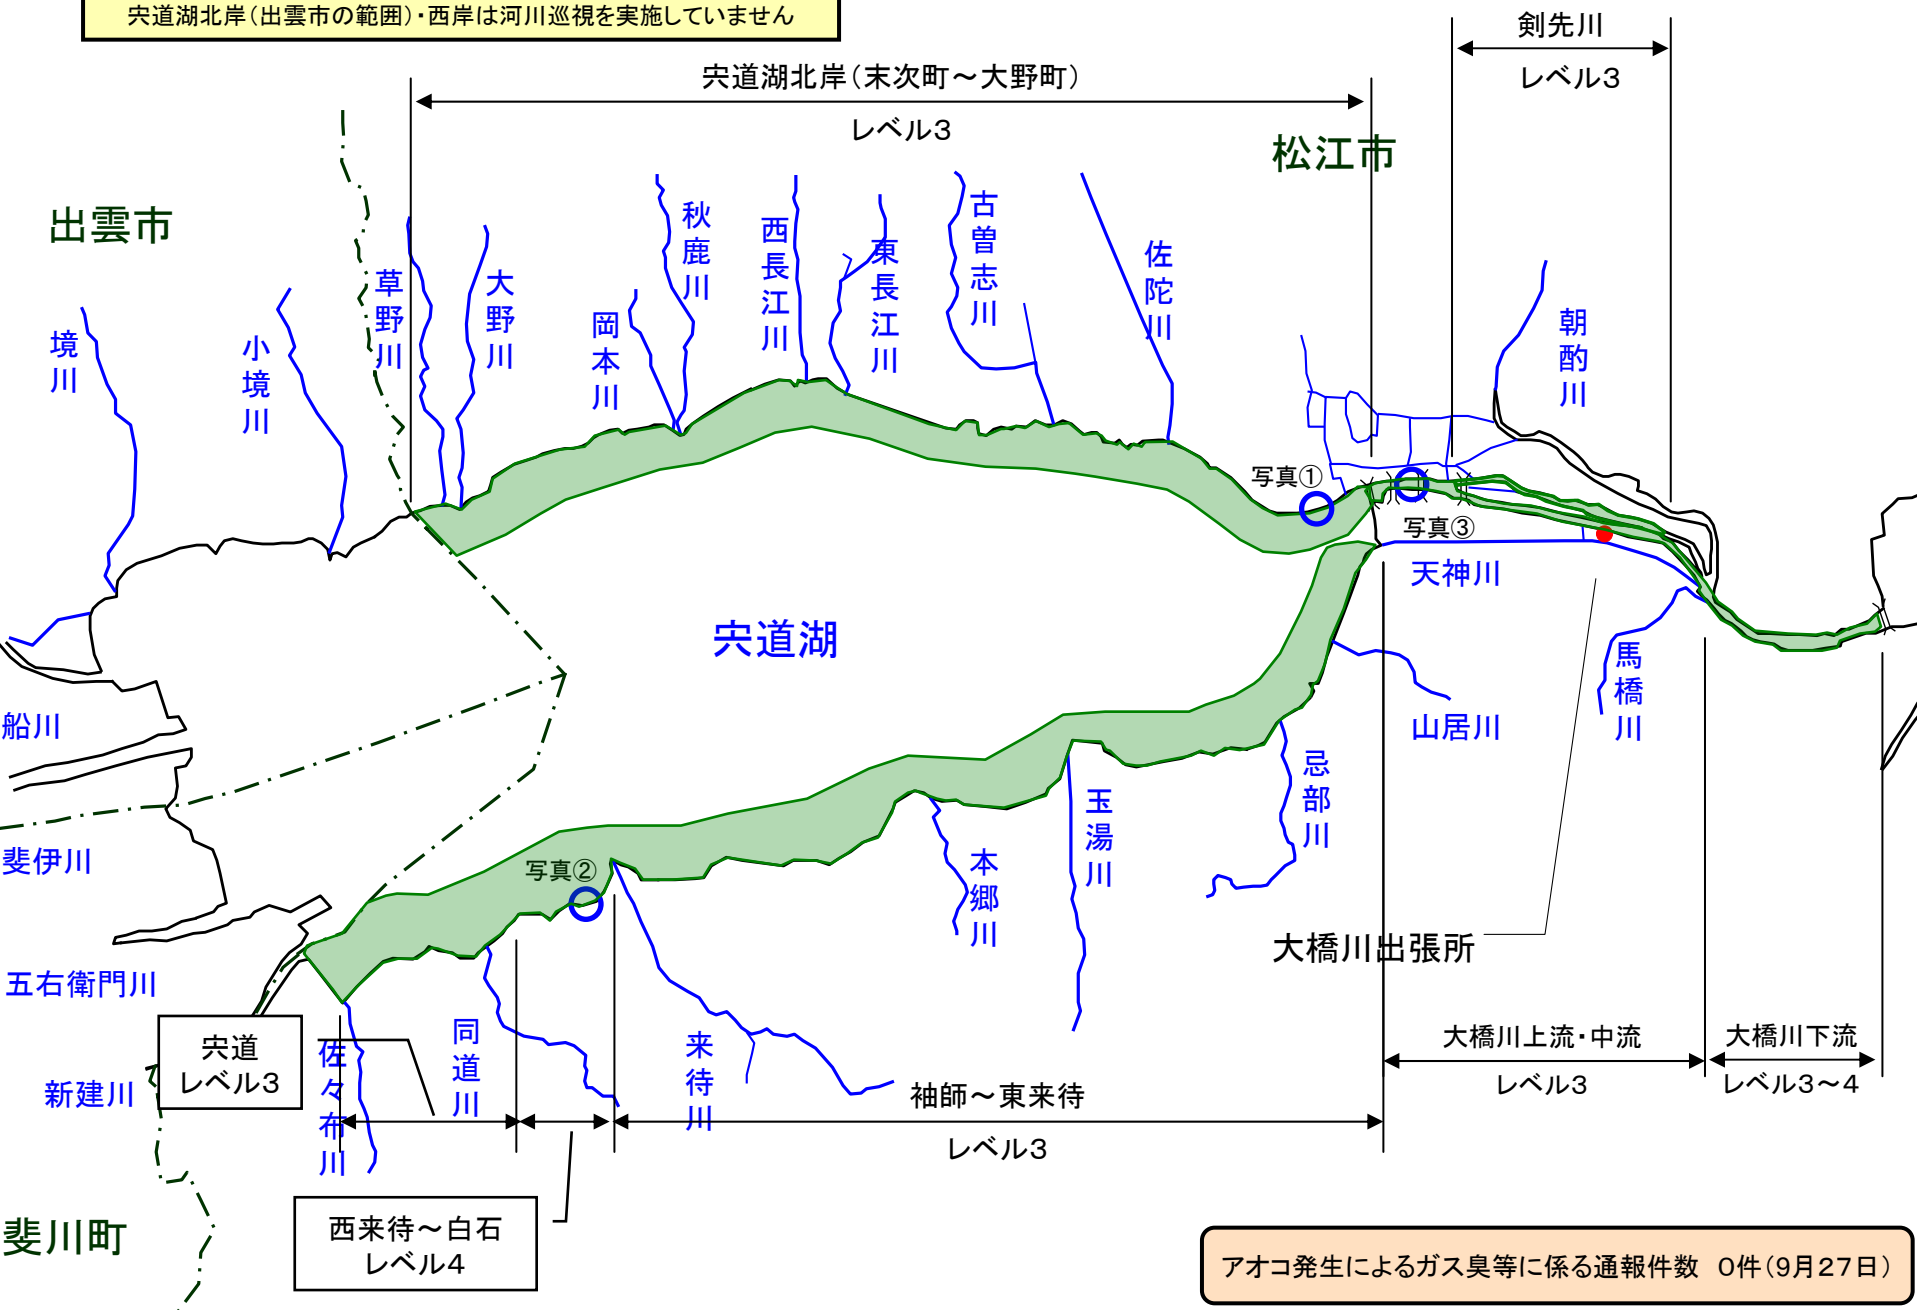

宍道湖 アオコ発生範囲【平成24年9月27日実施】

○ : 写真撮影地点

宍道湖北岸(出雲市の範囲)・西岸は河川巡視を実施していません

写真①

宍道湖北岸(松江市千鳥町)

写真②

宍道湖南岸(松江市宍道町西来待)

写真③

大橋川(松江市東本町)

中海 アオコ確認箇所【平成24年9月27日実施】

○ : 写真撮影地点

大根島・境港市の範囲は、河川巡視を実施していません

写真①

中海右岸(安来市西荒島町)

写真②

中海右岸(安来市赤江町)