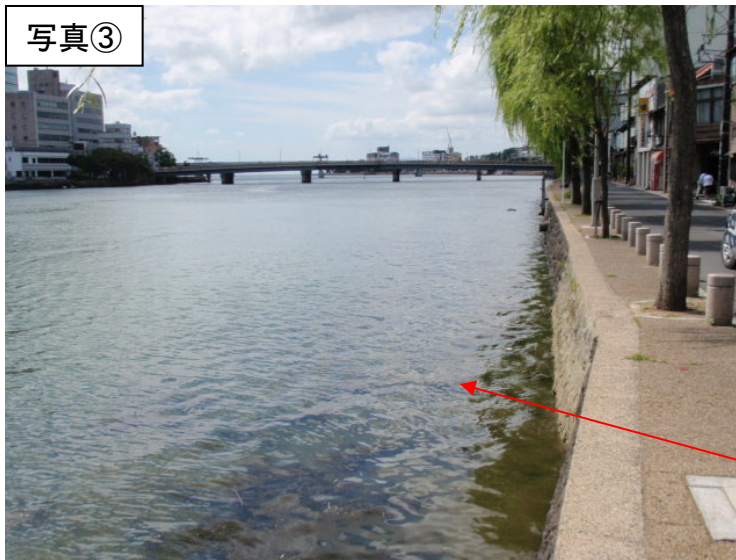

宍道湖 アオコ発生範囲【平成24年9月27日実施】

○ : 写真撮影地点

宍道湖北岸(出雲市の範囲)・西岸は河川巡視を実施していません

写真①

宍道湖北岸(松江市千鳥町)

写真②

宍道湖南岸(松江市宍道町西来待)

写真③

大橋川(松江市東本町)

中海 アオコ確認箇所【平成24年9月27日実施】

○ : 写真撮影地点

大根島・境港市の範囲は、河川巡視を実施していません

写真①

中海右岸(安来市西荒島町)

写真②

中海右岸(安来市赤江町)