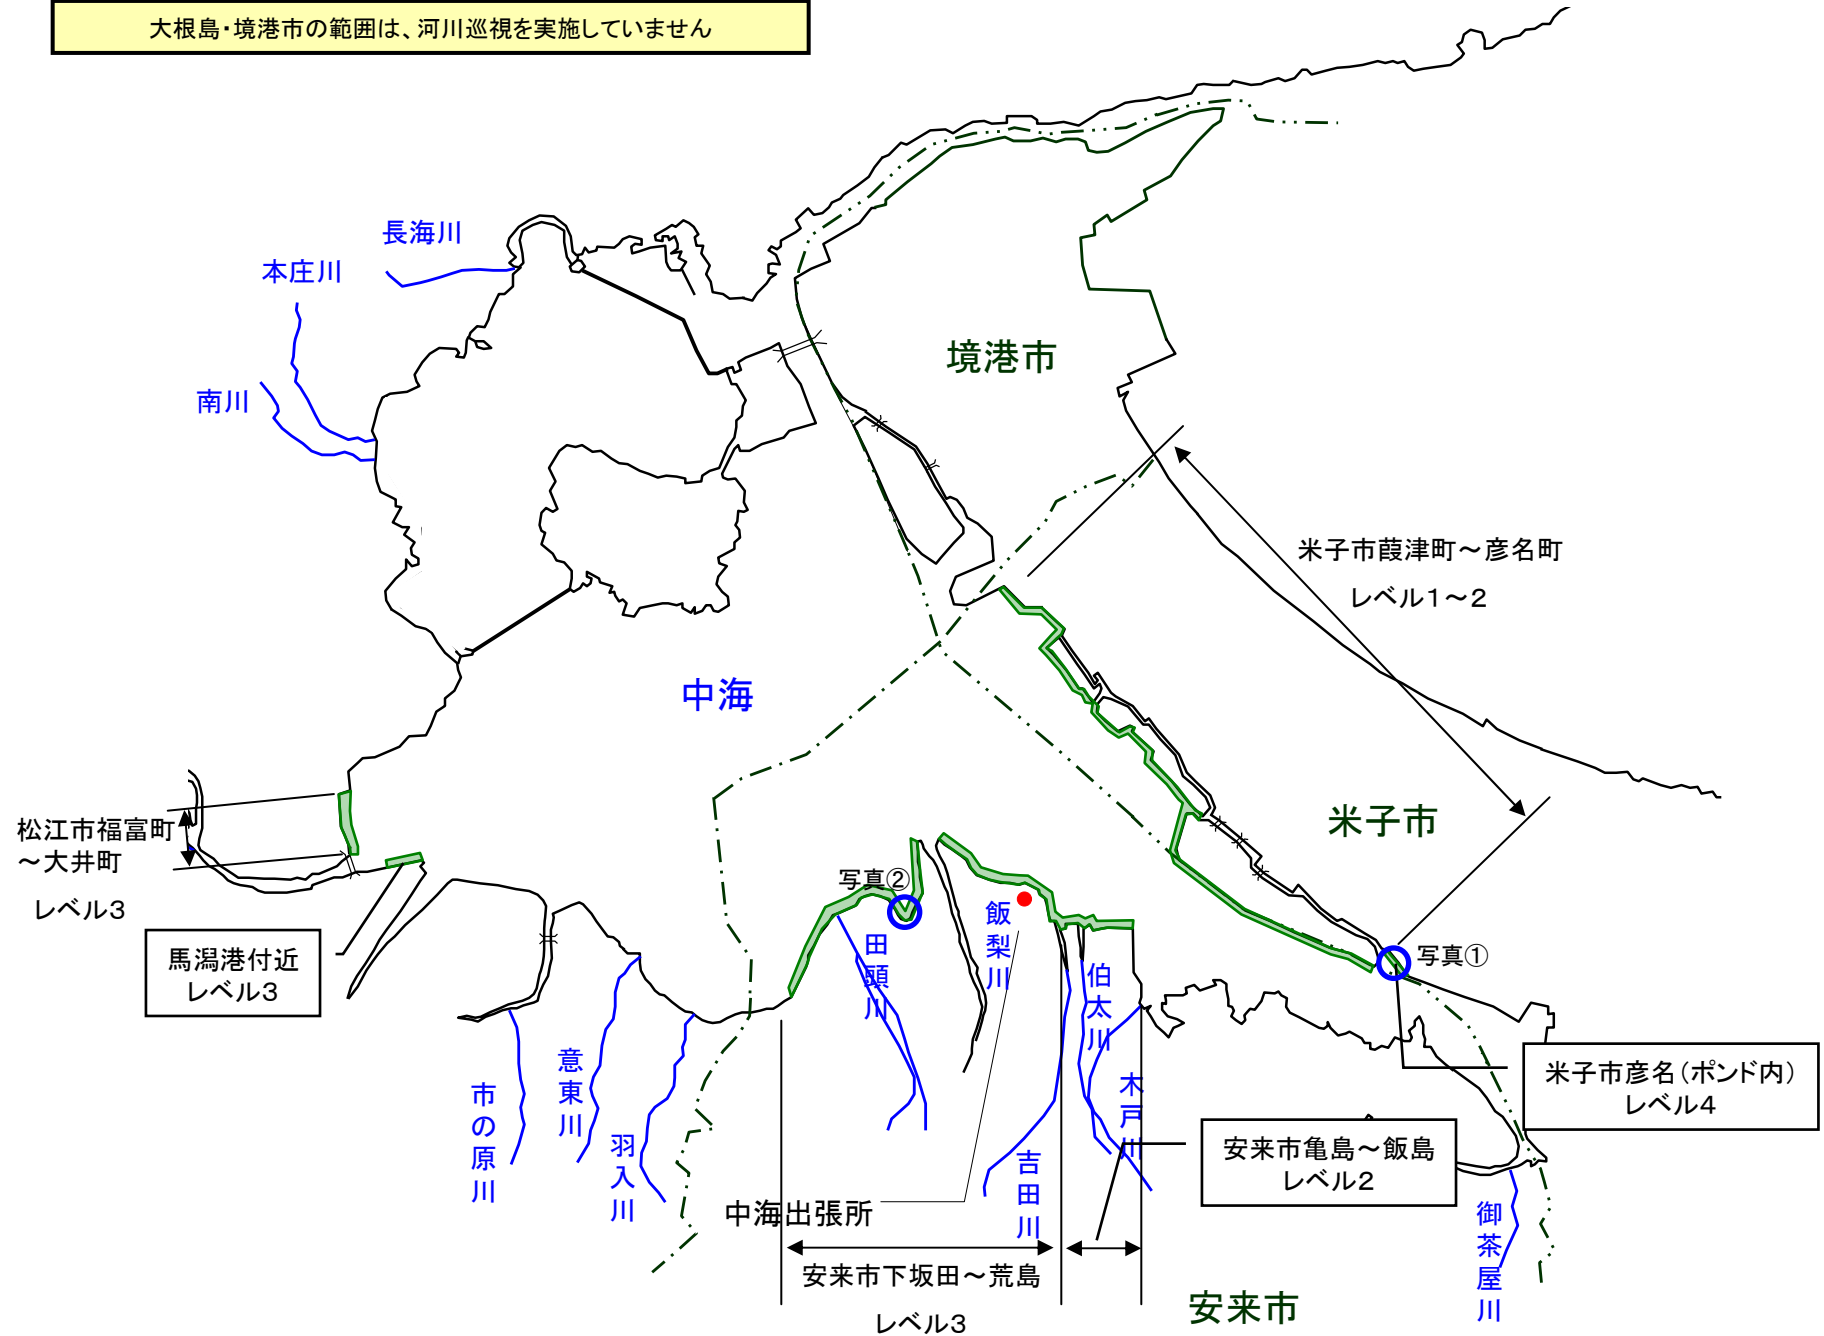

宍道湖 アオコ発生範囲【平成24年10月3日実施】

○ : 写真撮影地点

アオコ発生によるガス臭等に係る通報件数 2件(10月3日)

宍道湖北岸(松江市古曾志町)

宍道湖北岸(松江市大野町)

宍道湖南岸(松江市袖師町)

中海 アオコ確認箇所【平成24年10月3日実施】

○ : 写真撮影地点

大根島・境港市の範囲は、河川巡視を実施していません

写真①

中海右岸(彦名 Pond)

写真②

中海右岸(論田港付近)