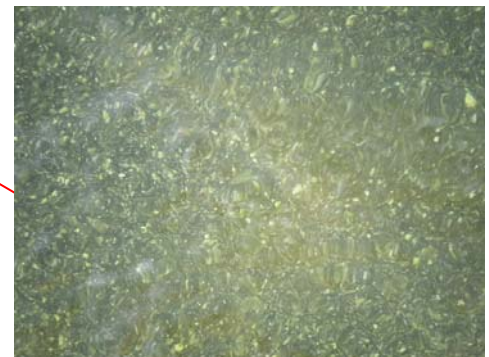

宍道湖 アオコ発生範囲【平成24年10月3日実施】

○ : 写真撮影地点

アオコ発生によるガス臭等に係る通報件数 2件(10月3日)

宍道湖北岸(松江市古曾志町)

宍道湖北岸(松江市大野町)

宍道湖南岸(松江市袖師町)

中海 アオコ確認箇所【平成24年10月3日実施】

○ : 写真撮影地点