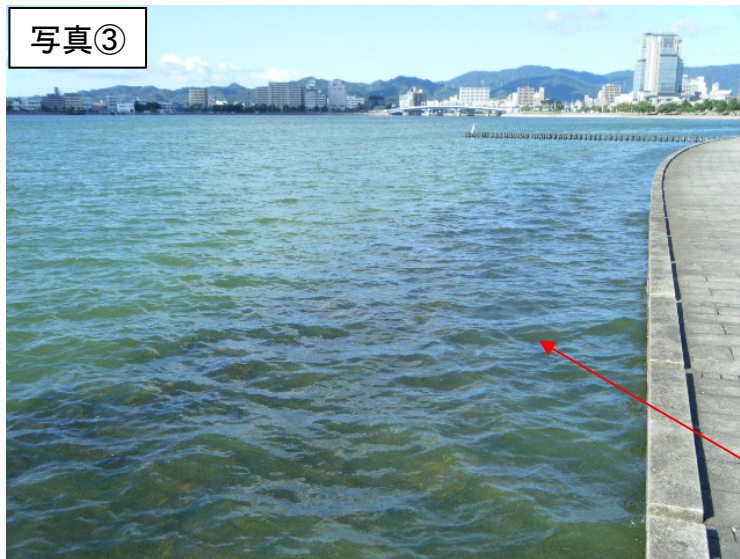

宍道湖 アオコ発生範囲【平成24年10月3日実施】

○ : 写真撮影地点

アオコ発生によるガス臭等に係る通報件数 2件(10月3日)

宍道湖北岸(松江市古曾志町)

宍道湖北岸(松江市大野町)

宍道湖南岸(松江市袖師町)

中海 アオコ確認箇所【平成24年10月3日実施】

○ : 写真撮影地点

大根島・境港市の範囲は、河川巡視を実施していません

写真①

中海右岸(彦名 Pond)

写真②

中海右岸(論田港付近)