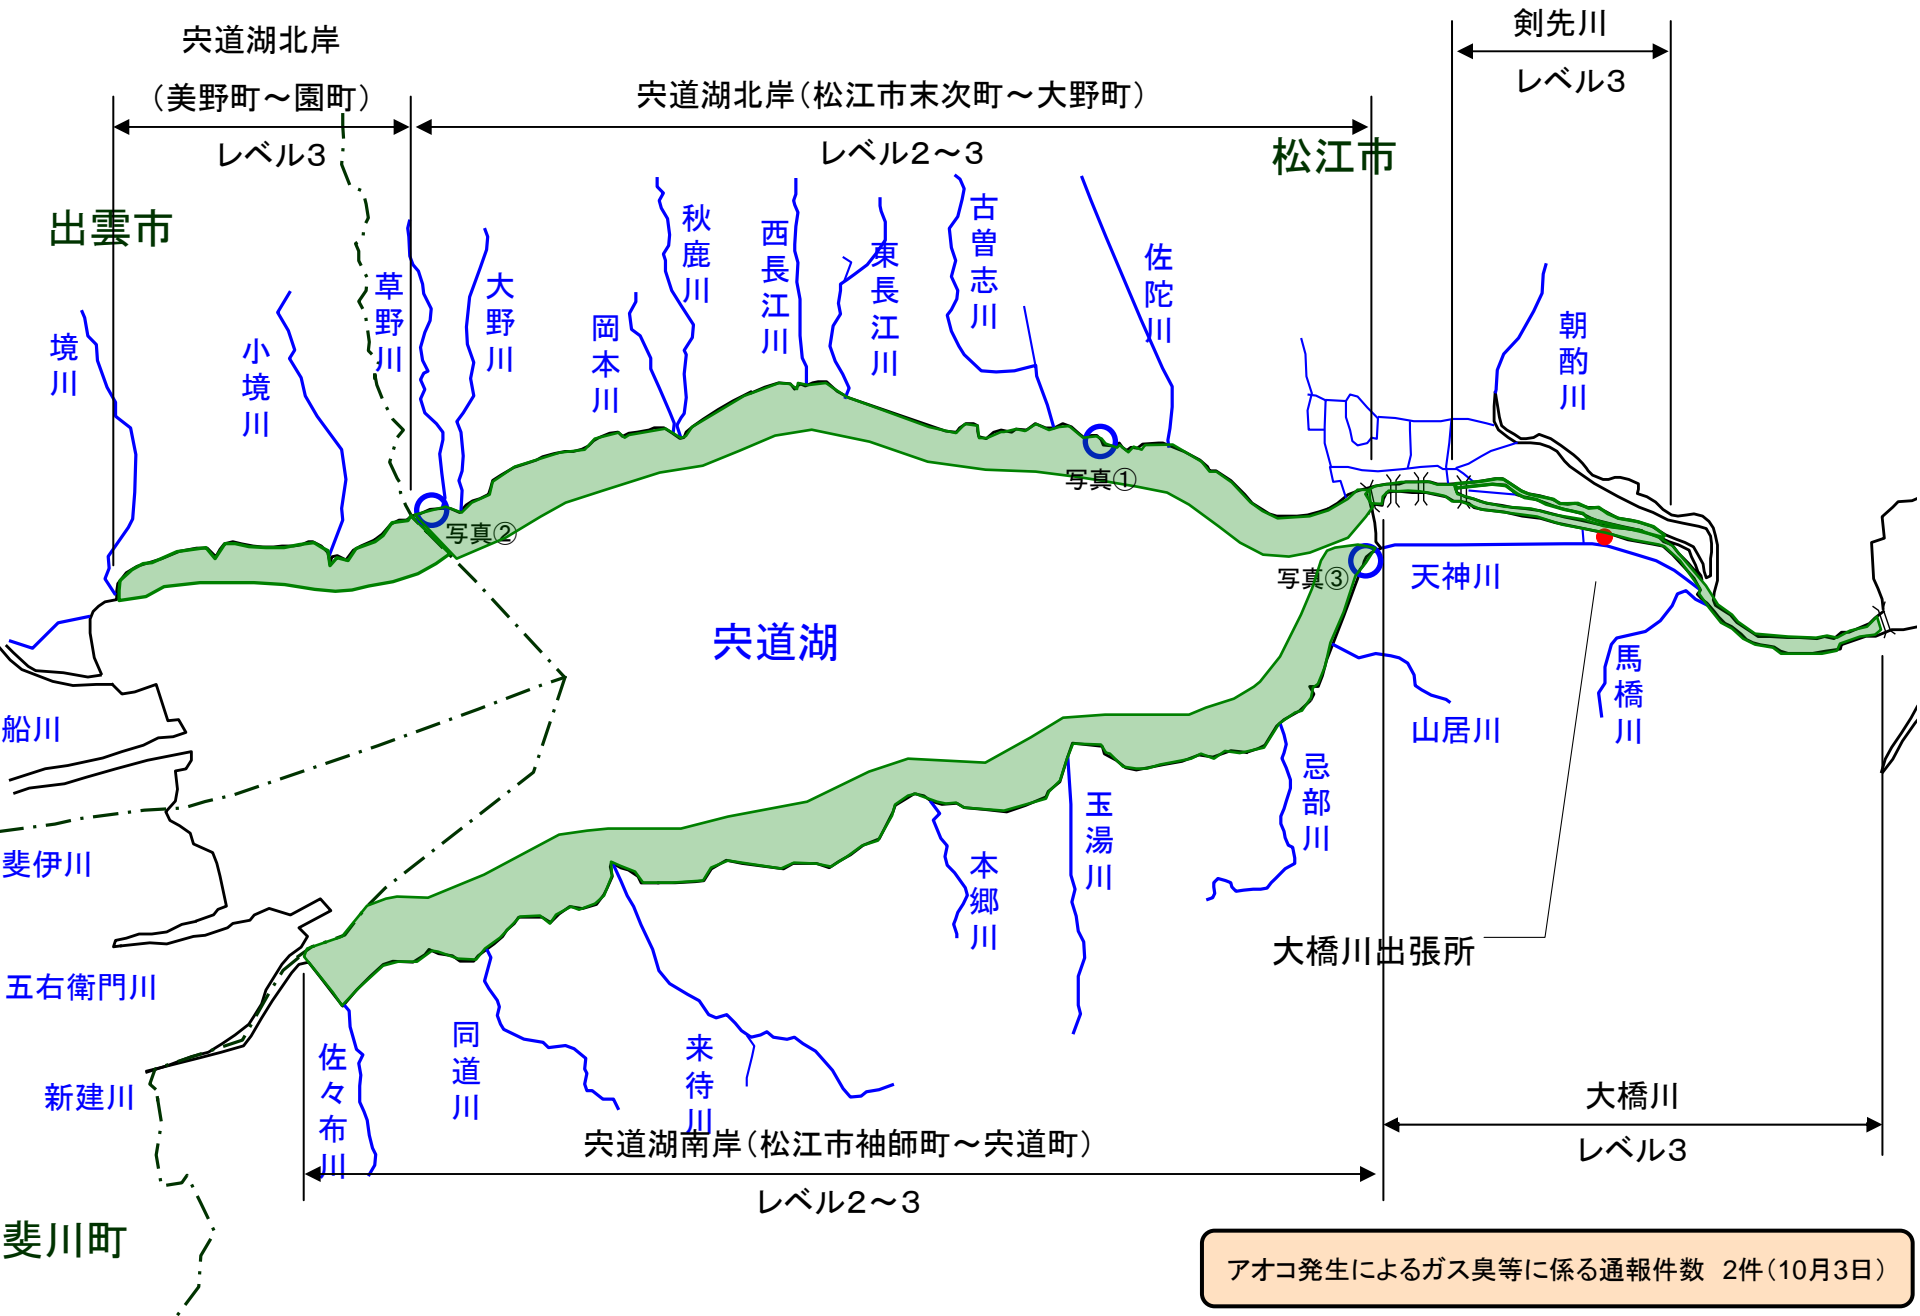

宍道湖 アオコ発生範囲【平成24年10月3日実施】

○ : 写真撮影地点

アオコ発生によるガス臭等に係る通報件数 2件(10月3日)

宍道湖北岸(松江市古曾志町)

宍道湖北岸(松江市大野町)

宍道湖南岸(松江市袖師町)

中海 アオコ確認箇所【平成24年10月3日実施】

○ : 写真撮影地点

大根島・境港市の範囲は、河川巡視を実施していません

写真①

中海右岸(彦名 Pond)

写真②

中海右岸(論田港付近)