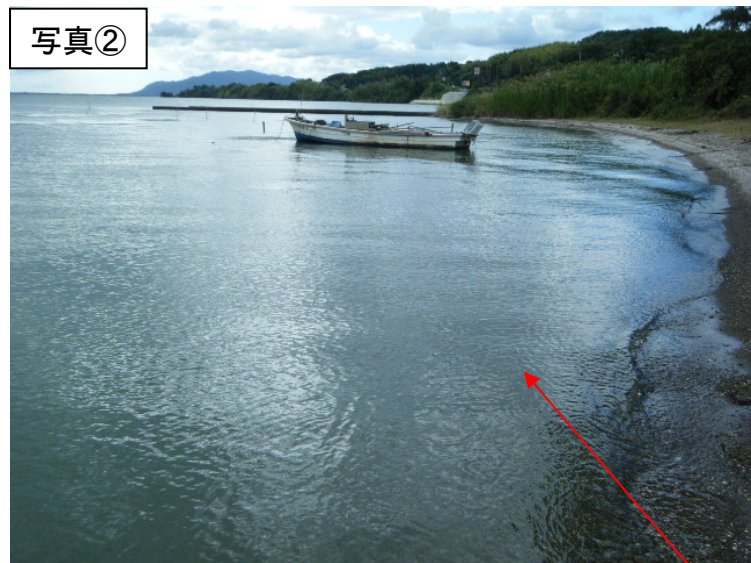

宍道湖 アオコ発生範囲【平成24年10月3日実施】

○ : 写真撮影地点

アオコ発生によるガス臭等に係る通報件数 2件(10月3日)

宍道湖北岸(松江市古曾志町)

宍道湖北岸(松江市大野町)

宍道湖南岸(松江市袖師町)

中海 アオコ確認箇所【平成24年10月3日実施】

○ : 写真撮影地点

大根島・境港市の範囲は、河川巡視を実施していません

写真①

中海右岸(彦名 Pond)

写真②

中海右岸(論田港付近)