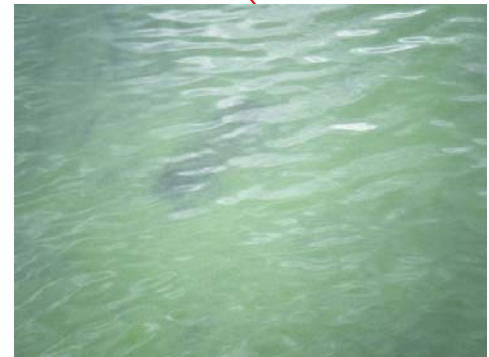

宍道湖 アオコ発生範囲【平成24年10月3日実施】

○ : 写真撮影地点

アオコ発生によるガス臭等に係る通報件数 2件(10月3日)

宍道湖北岸(松江市古曾志町)

宍道湖北岸(松江市大野町)

宍道湖南岸(松江市袖師町)

中海 アオコ確認箇所【平成24年10月3日実施】

○ : 写真撮影地点