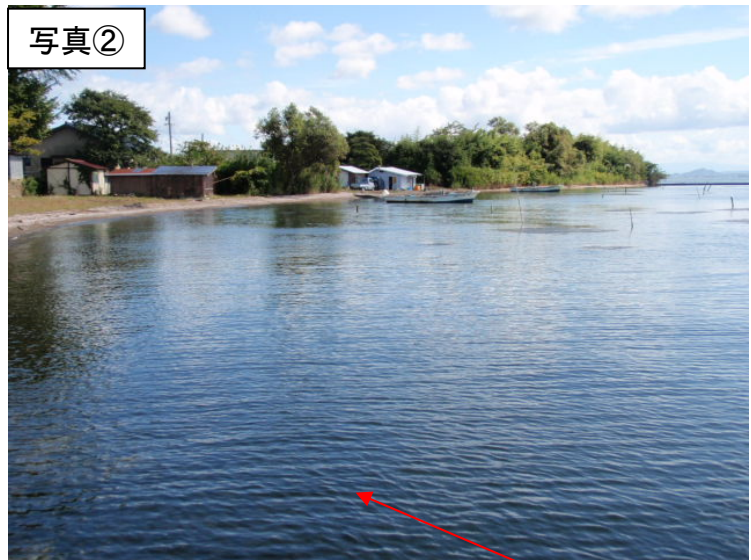

宍道湖 アオコ発生範囲【平成24年10月4日実施】

○ : 写真撮影地点

宍道湖北岸(出雲市の範囲)・西岸・南岸は河川巡視を実施していません

松江市西長江町
レベル4

アオコ発生によるガス臭等に係る通報件数 0件(10月4日)

写真①

宍道湖北岸(松江市西長江町)

写真②

宍道湖北岸(松江市大野町)

写真③

大橋川(松江市東本町)

写真①

中海右岸(彦名ポンド)

写真②

大根島(八束)