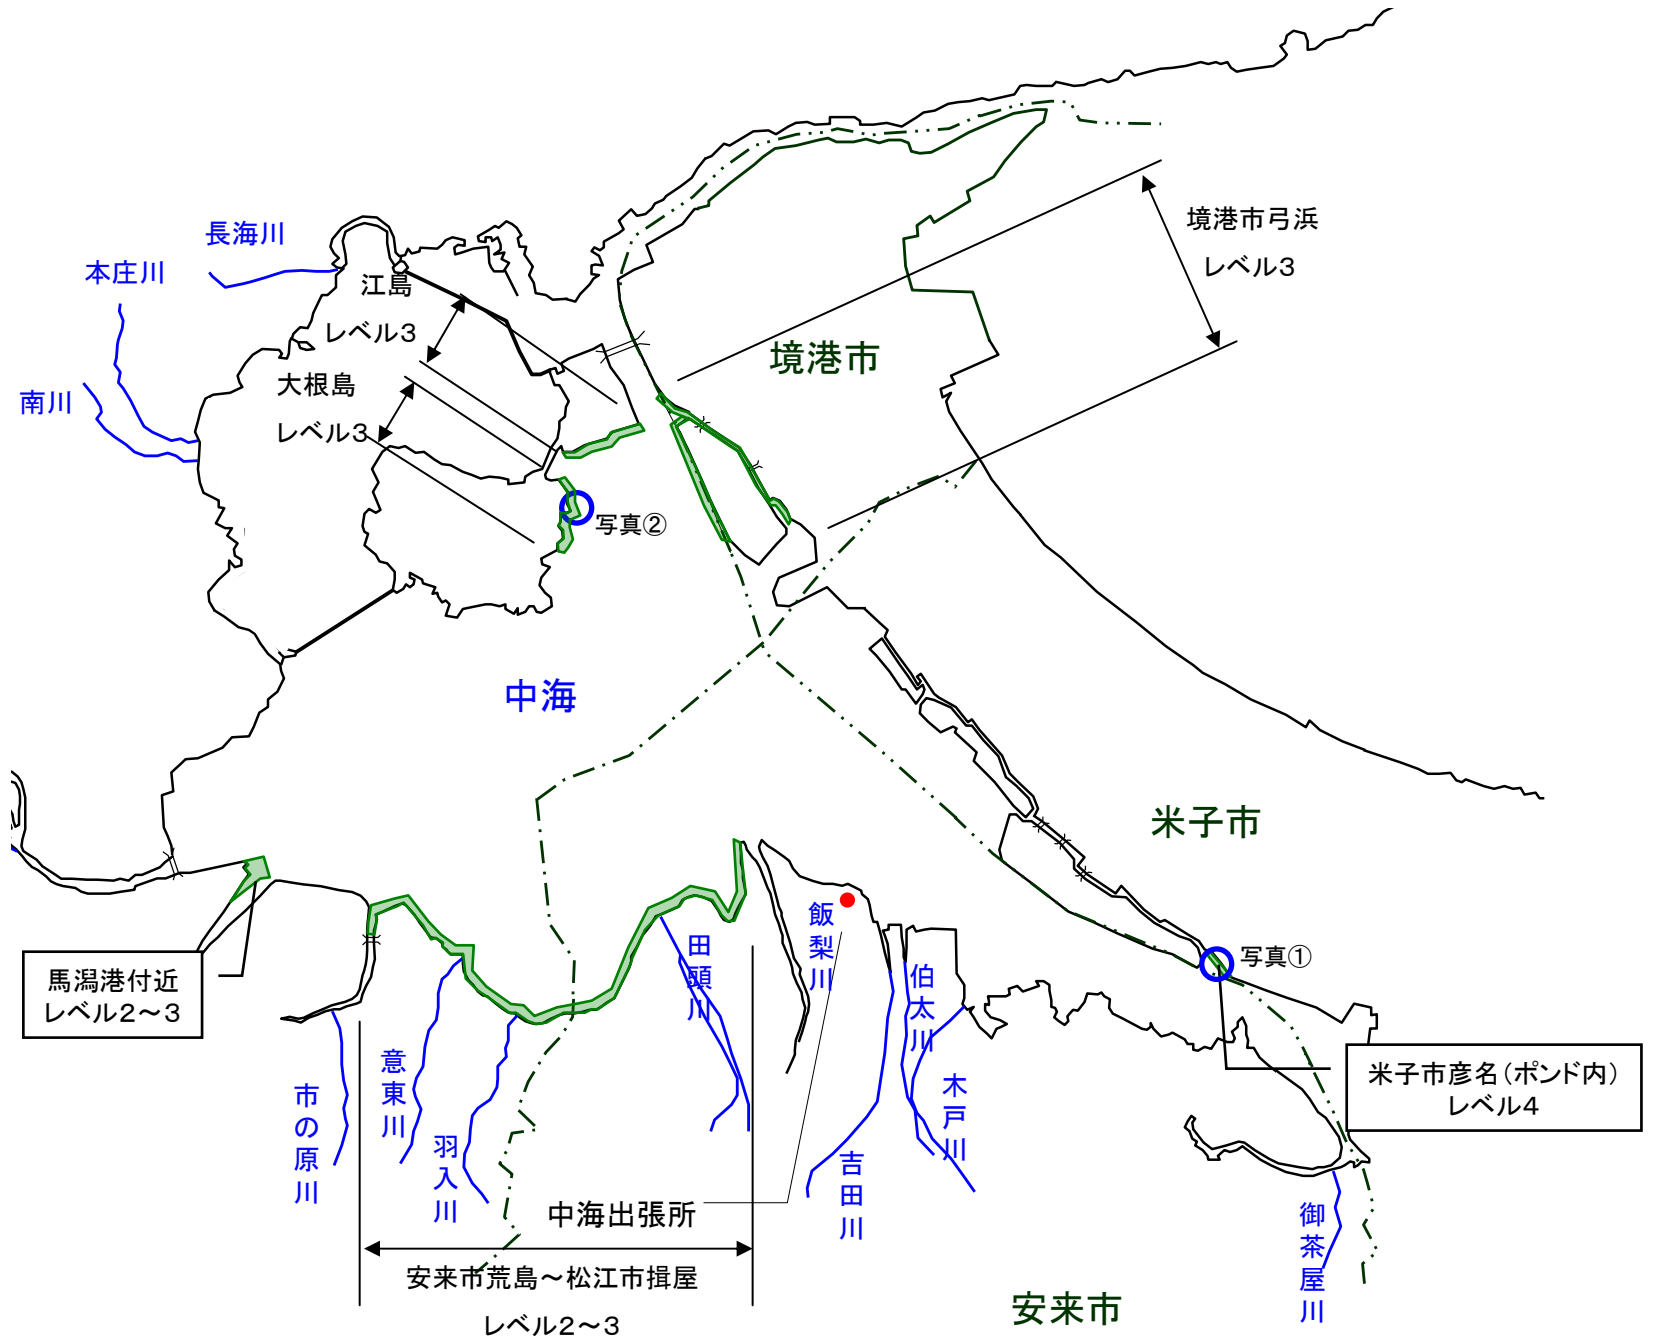

宍道湖 アオコ発生範囲【平成24年10月4日実施】

○ : 写真撮影地点

宍道湖北岸(出雲市の範囲)・西岸・南岸は河川巡視を実施していません

松江市西長江町
レベル4

アオコ発生によるガス臭等に係る通報件数 0件(10月4日)

写真①

宍道湖北岸(松江市西長江町)

写真②

宍道湖北岸(松江市大野町)

写真③

大橋川(松江市東本町)

写真①

中海右岸(彦名ポンド)

写真②

大根島(八束)