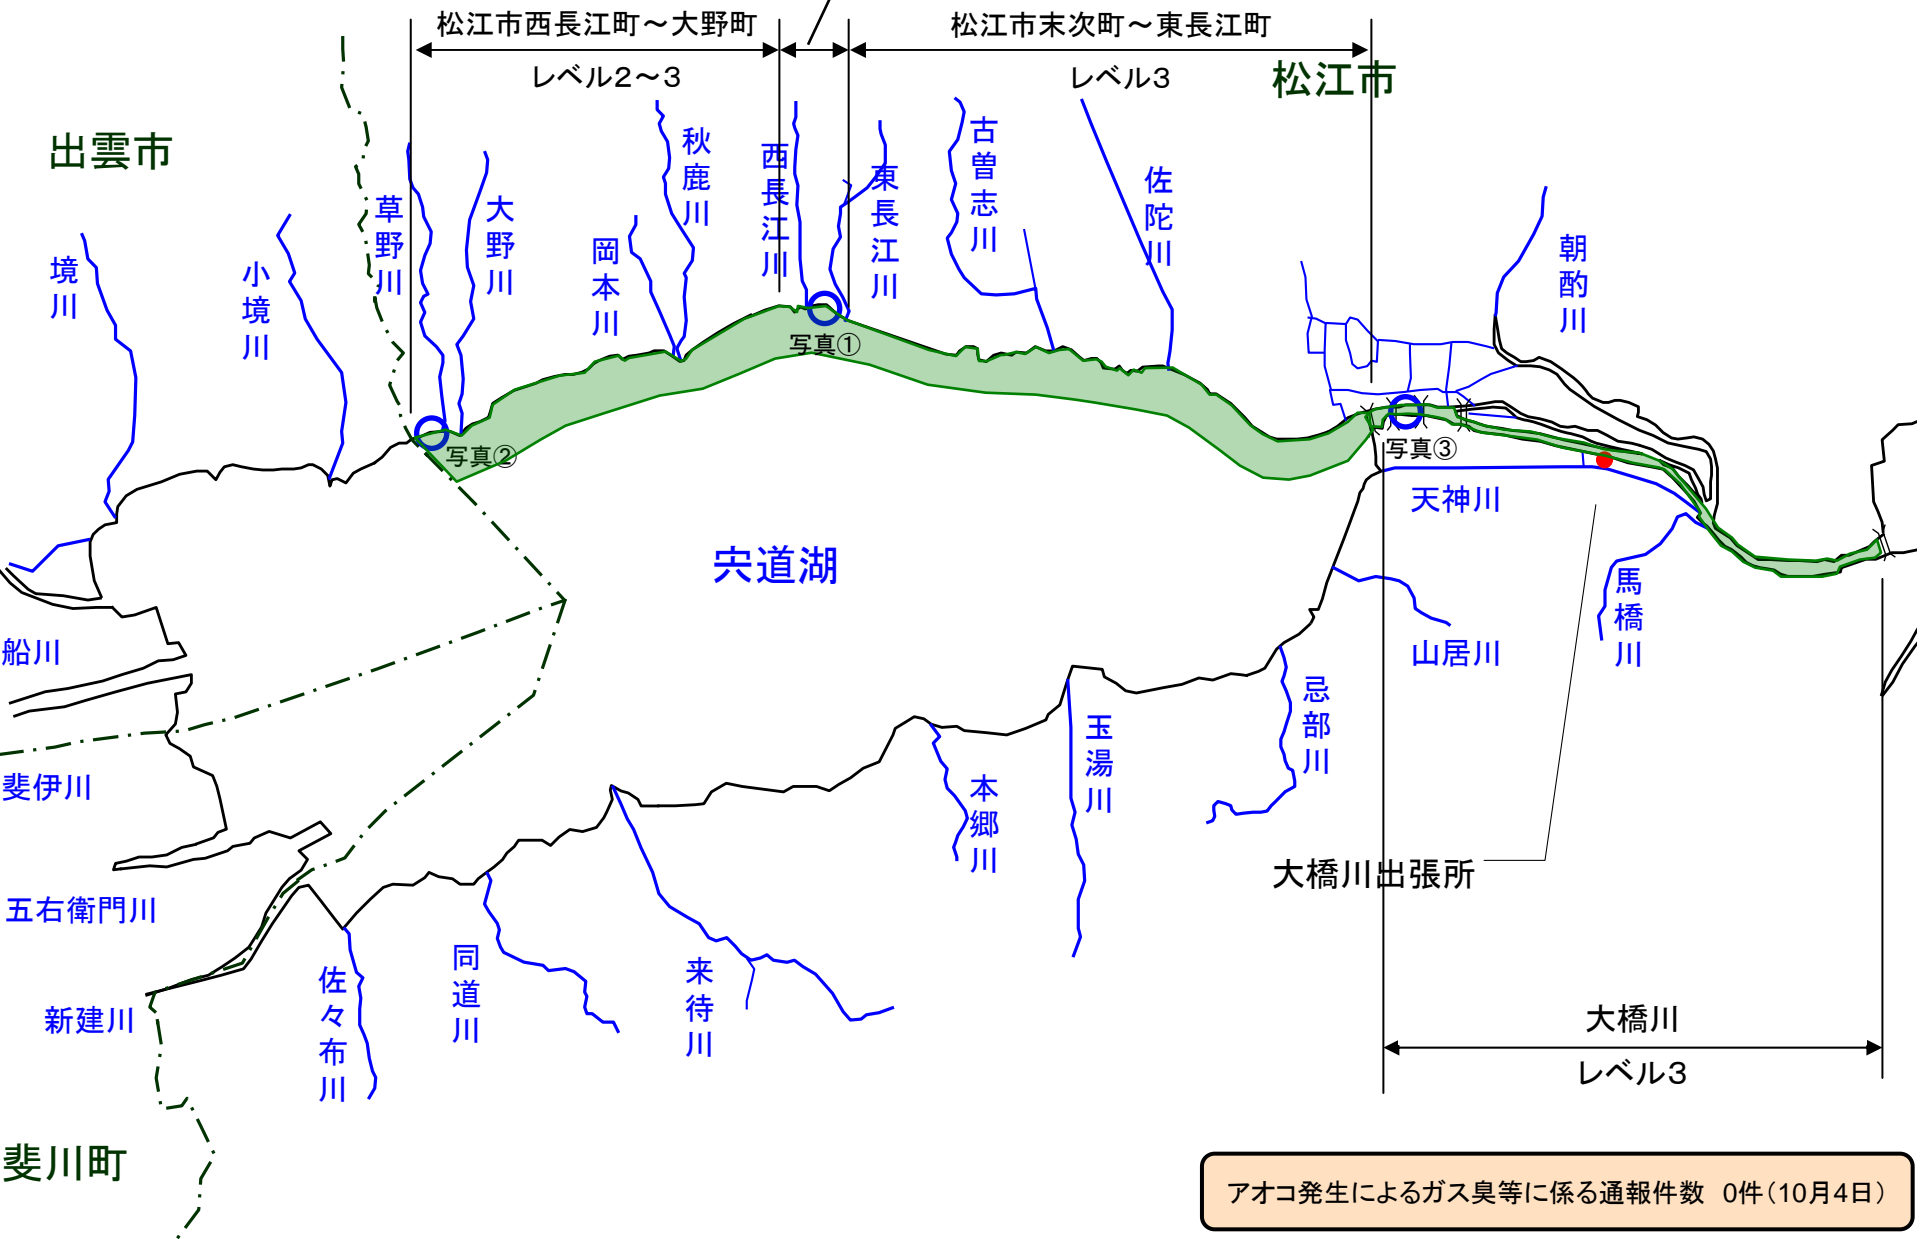

宍道湖 アオコ発生範囲【平成24年10月4日実施】

○ : 写真撮影地点

宍道湖北岸(出雲市の範囲)・西岸・南岸は河川巡視を実施していません

松江市西長江町
レベル4

アオコ発生によるガス臭等に係る通報件数 0件(10月4日)

写真①

宍道湖北岸(松江市西長江町)

写真②

宍道湖北岸(松江市大野町)

写真③

大橋川(松江市東本町)

写真①

中海右岸(彦名ポンド)

写真②

大根島(八束)