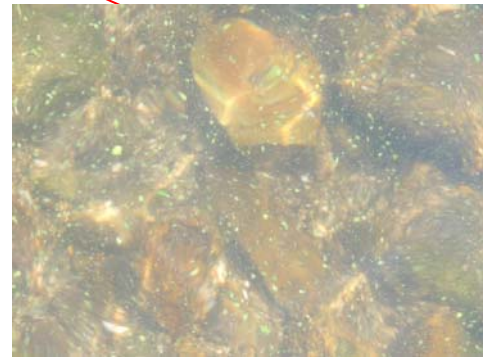

宍道湖 アオコ発生範囲【平成24年10月4日実施】

○ : 写真撮影地点

宍道湖北岸(出雲市の範囲)・西岸・南岸は河川巡視を実施していません

松江市西長江町
レベル4

アオコ発生によるガス臭等に係る通報件数 0件(10月4日)

写真①

宍道湖北岸(松江市西長江町)

写真②

宍道湖北岸(松江市大野町)

写真③

大橋川(松江市東本町)

写真①

中海右岸(彦名ポンド)

写真②

大根島(八束)