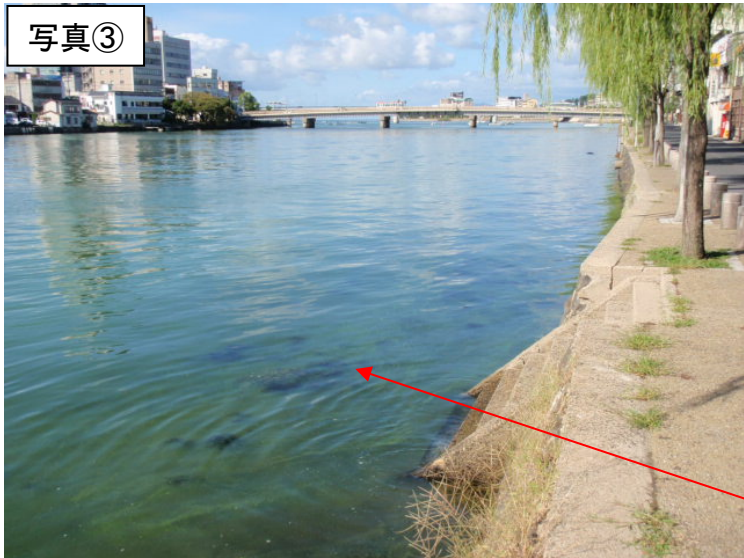

宍道湖 アオコ発生範囲【平成24年10月4日実施】

○ : 写真撮影地点

宍道湖北岸(出雲市の範囲)・西岸・南岸は河川巡視を実施していません

松江市西長江町
レベル4

アオコ発生によるガス臭等に係る通報件数 0件(10月4日)

写真①

宍道湖北岸(松江市西長江町)

写真②

宍道湖北岸(松江市大野町)

写真③

大橋川(松江市東本町)

写真①

中海右岸(彦名ポンド)

写真②

大根島(八束)