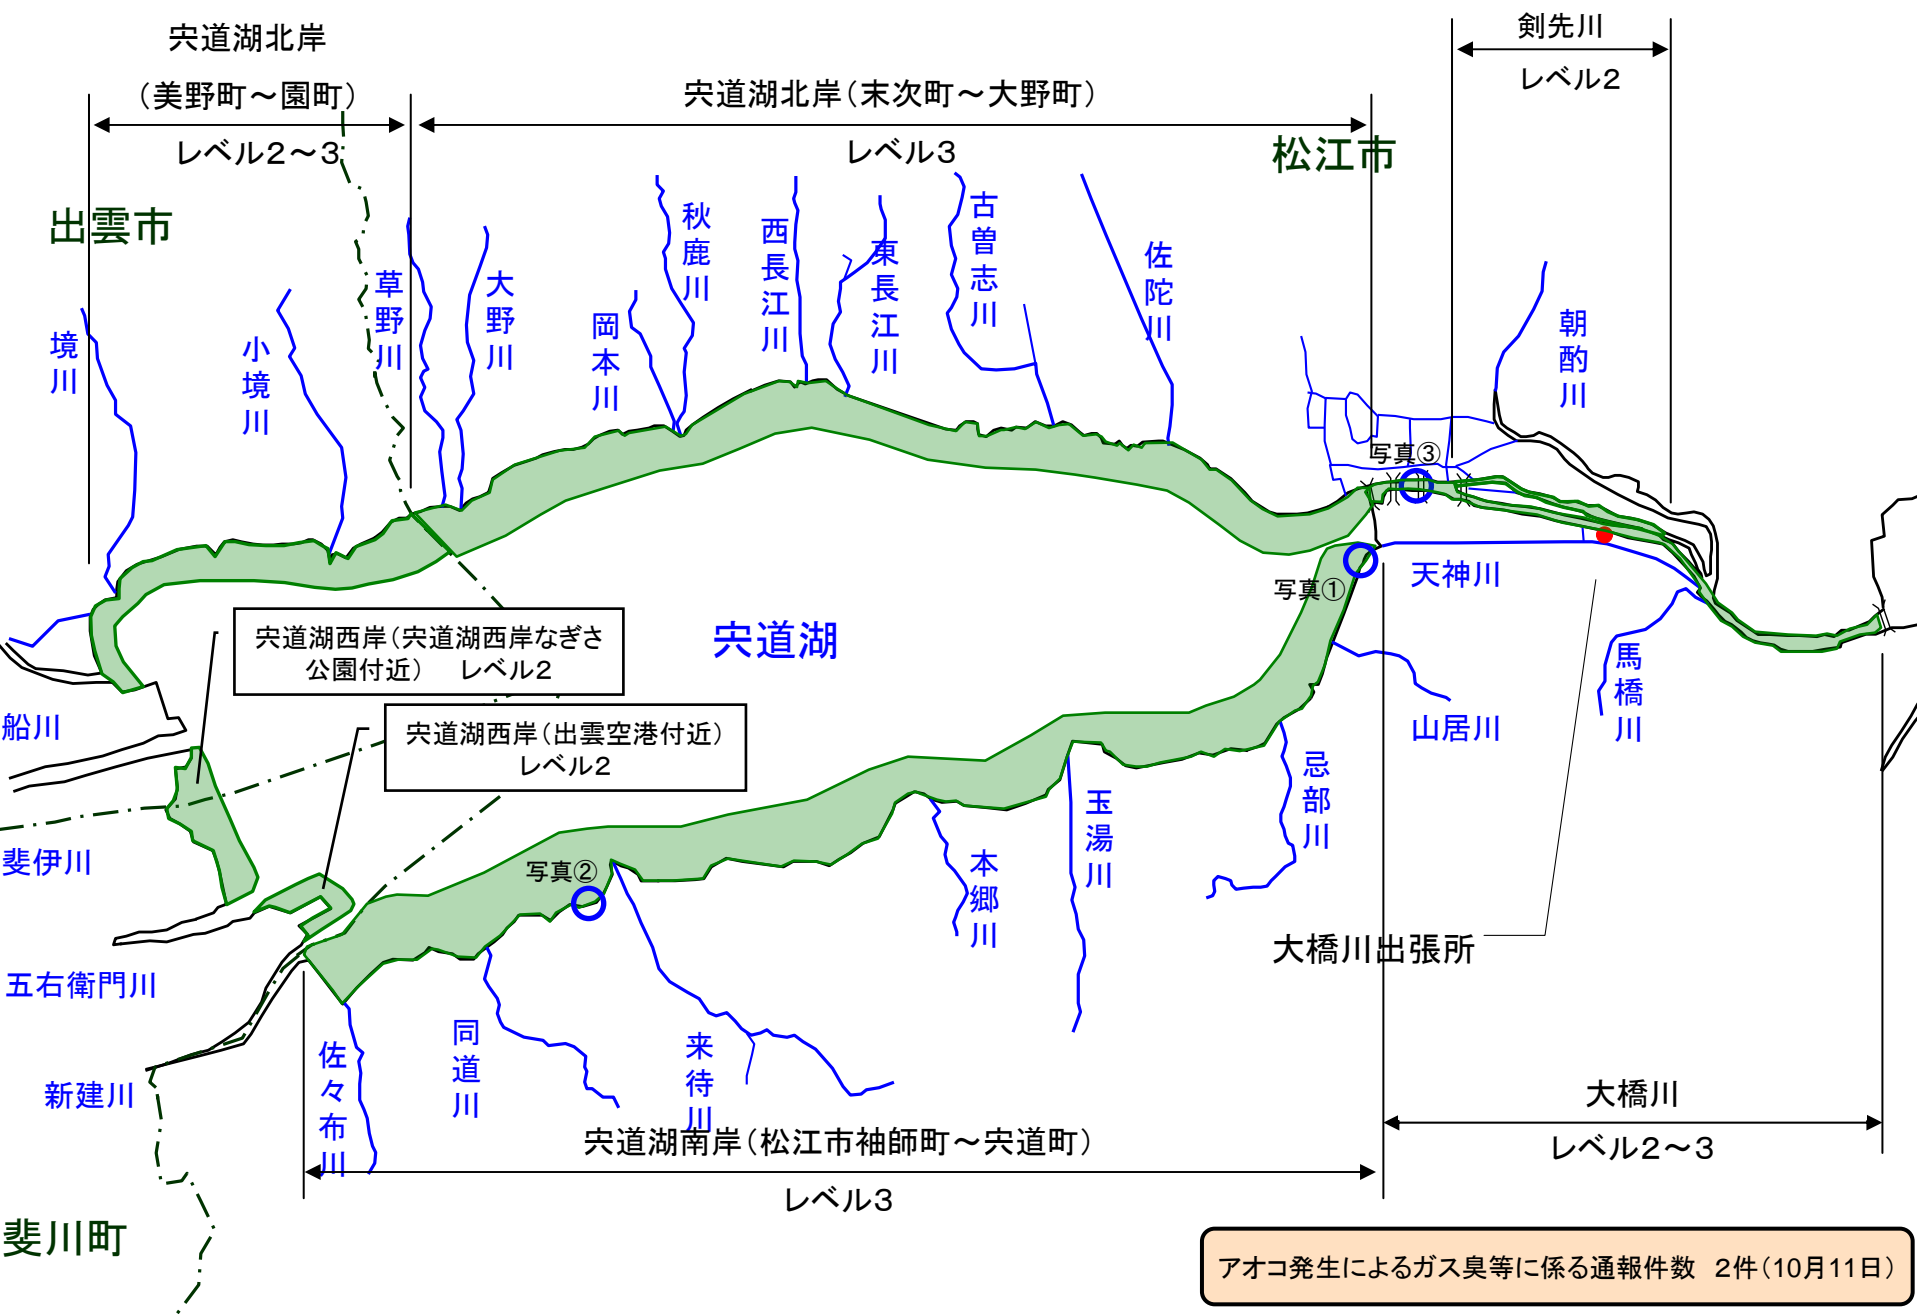

宍道湖 アオコ発生範囲【平成24年10月11日実施】

○ : 写真撮影地点

アオコ発生によるガス臭等に係る通報件数 2件(10月11日)

写真①

尖道湖南岸(松江市袖師町)

写真②

尖道湖南岸(松江市尖道町西来待)

写真③

大橋川(松江市東本町)

中海 アオコ確認箇所【平成24年10月11日実施】

○ : 写真撮影地点

中海南岸・米子市の範囲は、河川巡視を実施していません

写真①

中海右岸(中浜港)

写真②

江島(江島大橋付近)