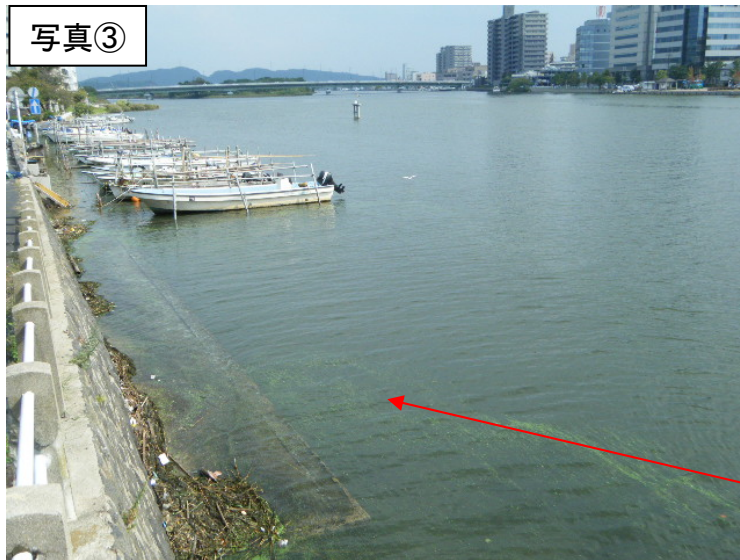

宍道湖 アオコ発生範囲【平成24年10月11日実施】

○ : 写真撮影地点

アオコ発生によるガス臭等に係る通報件数 2件(10月11日)

写真①

尖道湖南岸(松江市袖師町)

写真②

尖道湖南岸(松江市尖道町西来待)

写真③

大橋川(松江市東本町)

中海 アオコ確認箇所【平成24年10月11日実施】

○ : 写真撮影地点

中海南岸・米子市の範囲は、河川巡視を実施していません

写真①

中海右岸(中浜港)

写真②

江島(江島大橋付近)