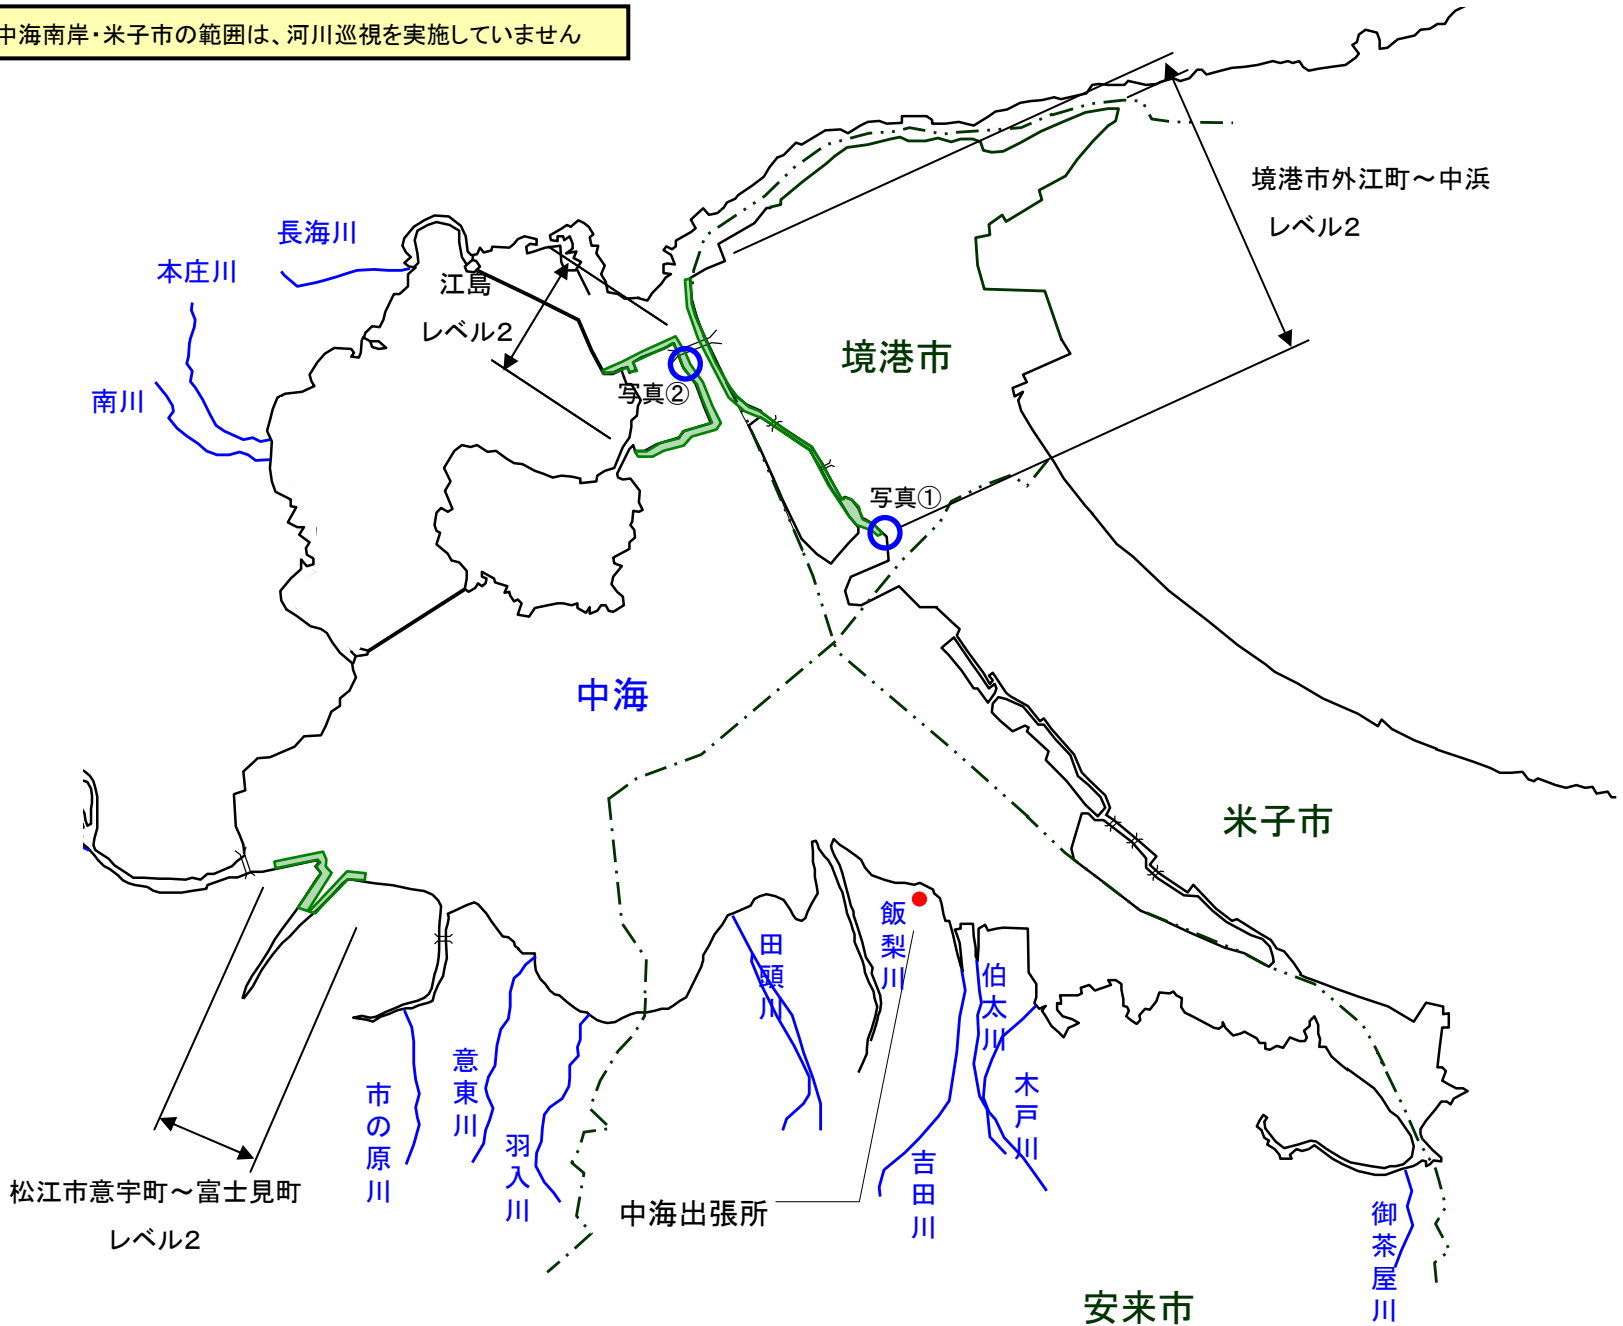

宍道湖 アオコ発生範囲【平成24年10月11日実施】

○ : 写真撮影地点

アオコ発生によるガス臭等に係る通報件数 2件(10月11日)

写真①

尖道湖南岸(松江市袖師町)

写真②

尖道湖南岸(松江市尖道町西来待)

写真③

大橋川(松江市東本町)

中海 アオコ確認箇所【平成24年10月11日実施】

○ : 写真撮影地点

中海南岸・米子市の範囲は、河川巡視を実施していません

写真①

中海右岸(中浜港)

写真②

江島(江島大橋付近)