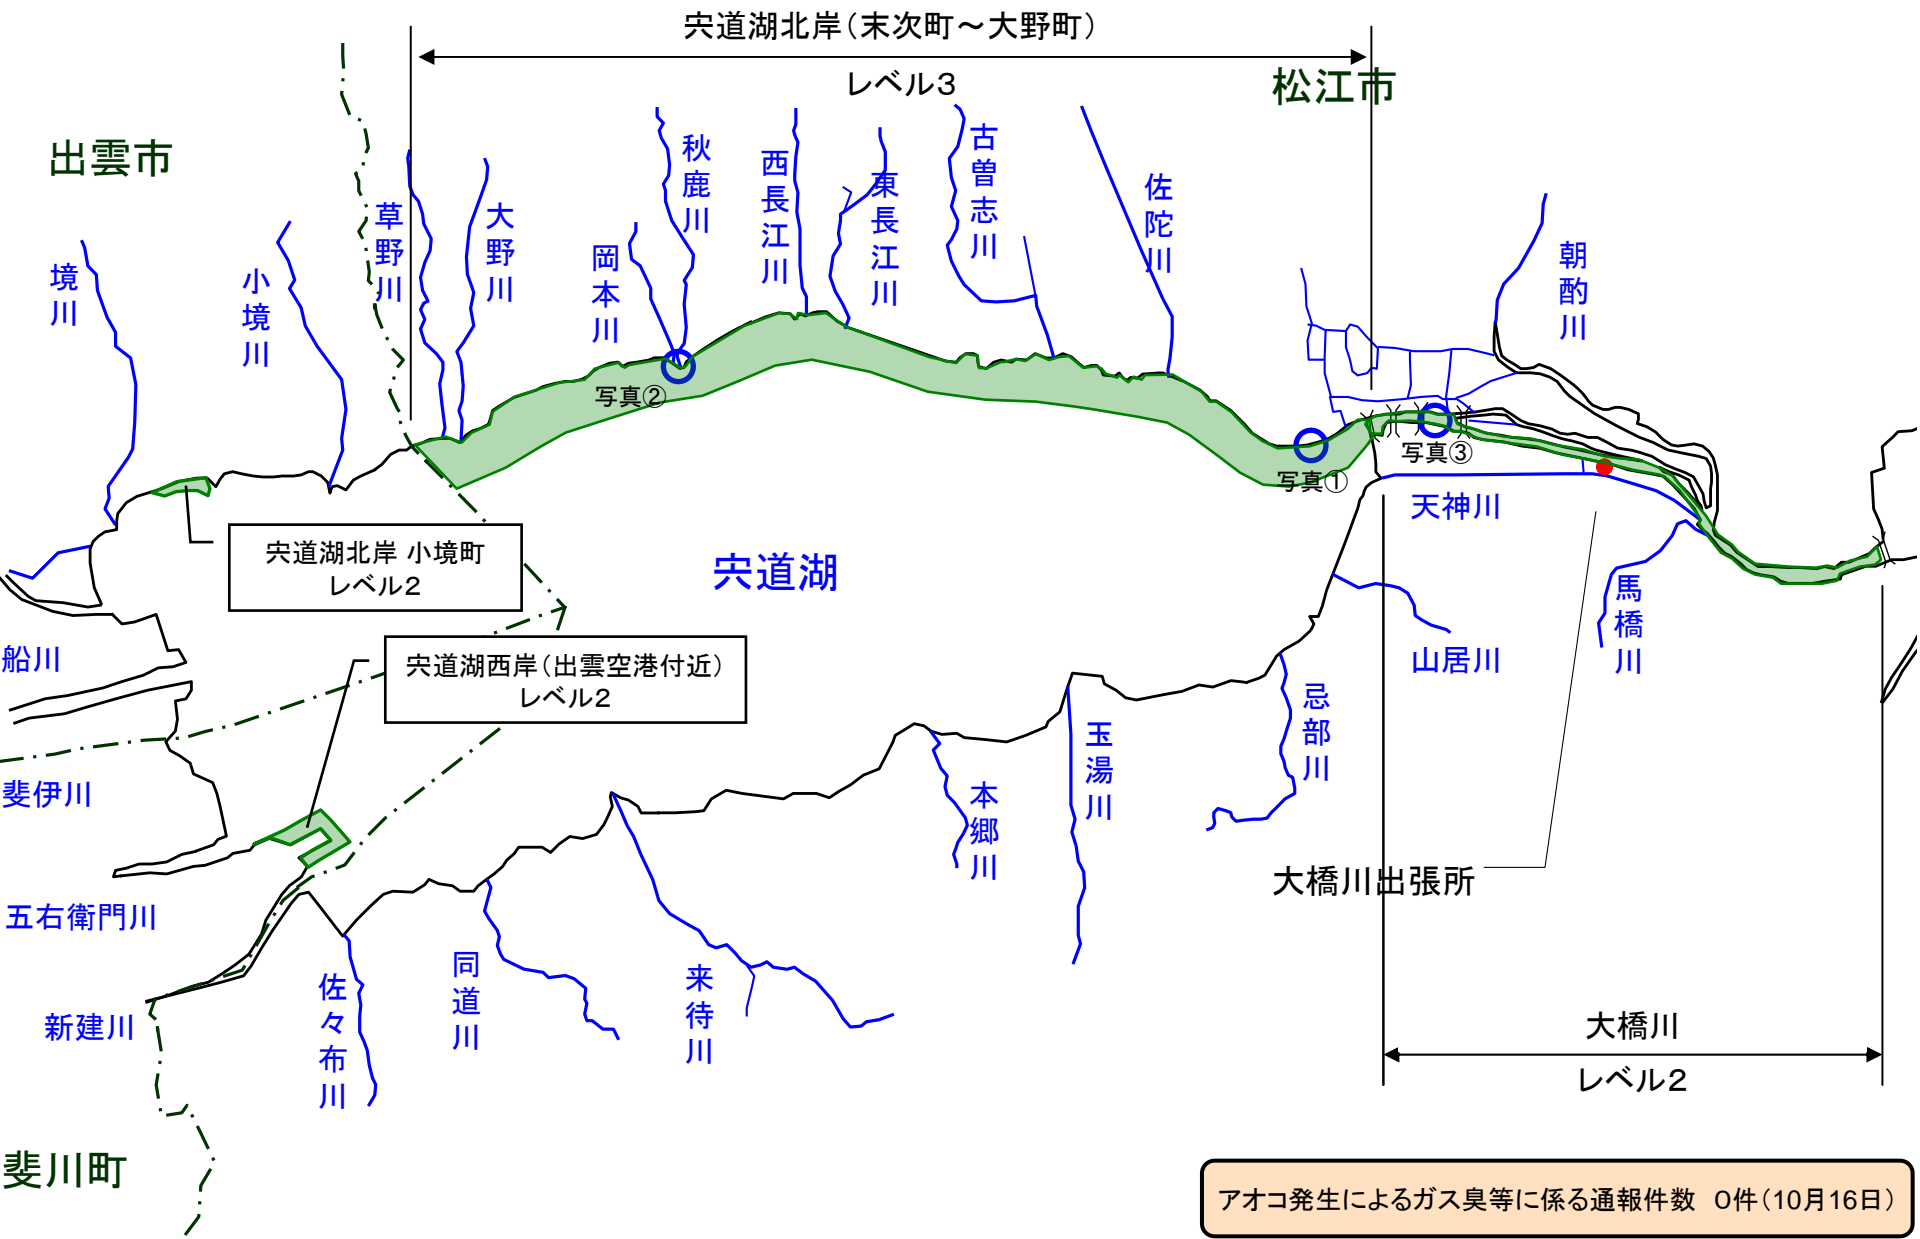

# 宍道湖 アオコ発生範囲【平成24年10月16日実施】

○ : 写真撮影地点

宍道湖南岸は河川巡視を実施していません

アオコ発生によるガス臭等に係る通報件数 0件(10月16日)

写真①

央道湖北岸(松江市千鳥町)

写真②

央道湖北岸(松江市大野町)

写真③

大橋川(松江市東本町)

写真①

中海右岸(松江市富士見町:馬淵港付近)

写真②

中海右岸(揖屋干拓)