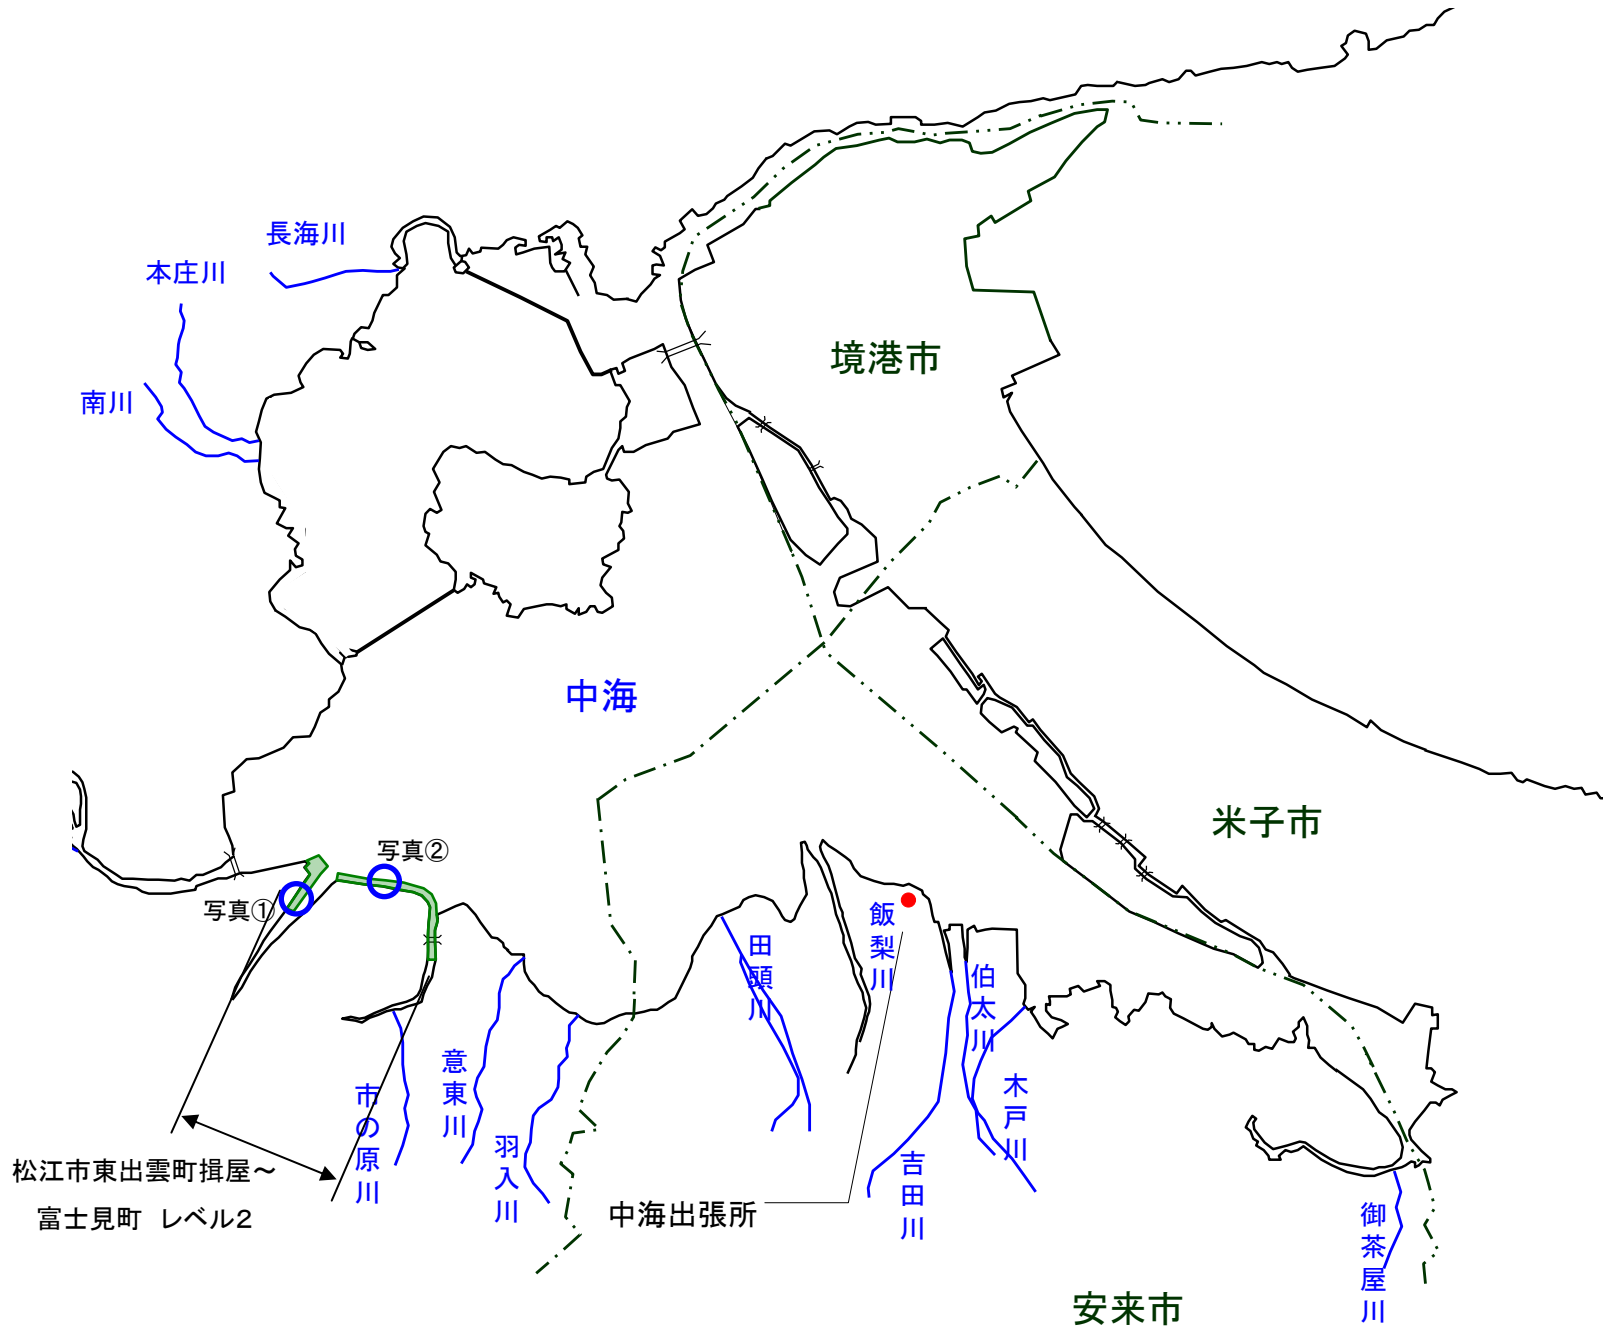

# 宍道湖 アオコ発生範囲【平成24年10月16日実施】

○ : 写真撮影地点

宍道湖南岸は河川巡視を実施していません

アオコ発生によるガス臭等に係る通報件数 0件(10月16日)

写真①

央道湖北岸(松江市千鳥町)

写真②

央道湖北岸(松江市大野町)

写真③

大橋川(松江市東本町)

写真①

中海右岸(松江市富士見町:馬淵港付近)

写真②

中海右岸(揖屋干拓)