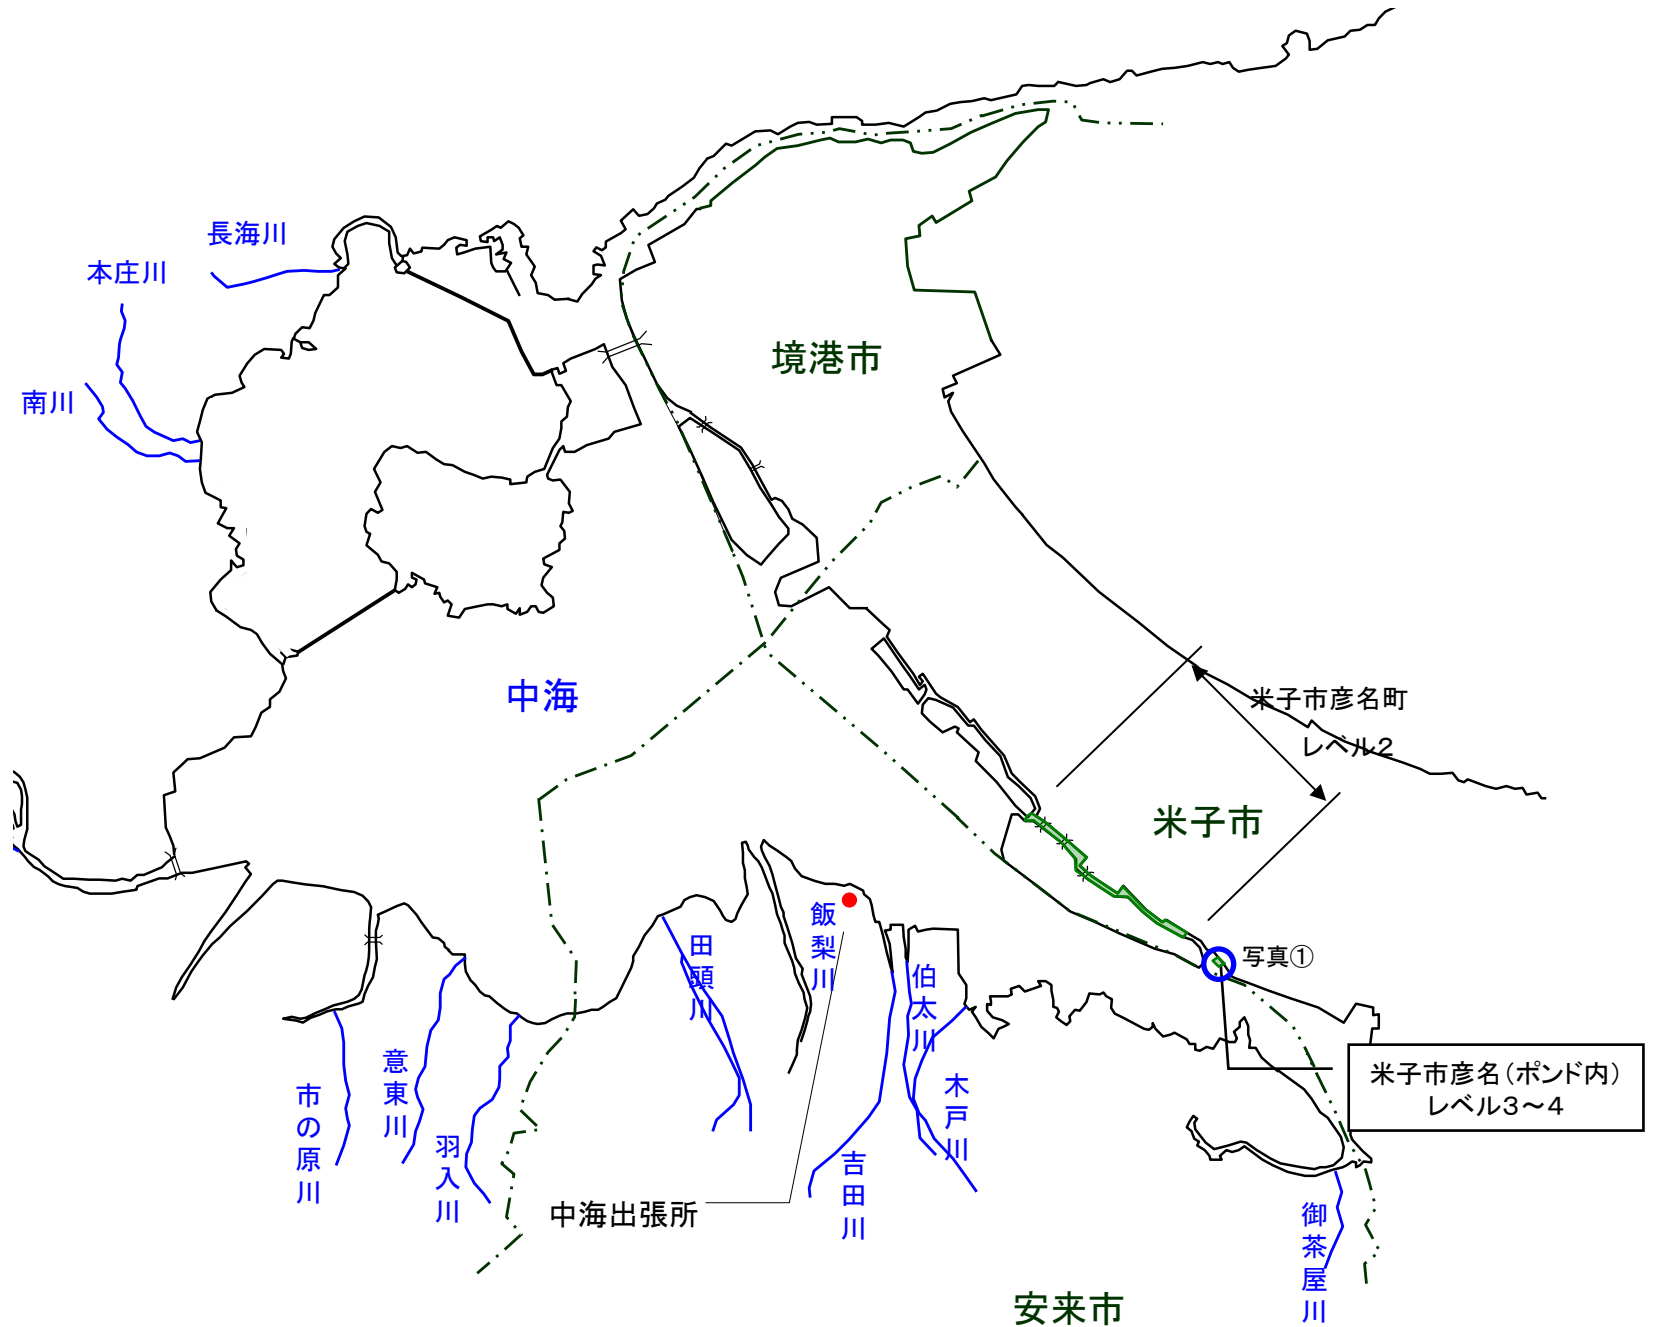

松江市

出雲市

境川

小境川

草野川

大野川

岡本川

秋鹿川

西長江川

東長江川

古曾志川

佐陀川

朝酌川

写真②

写真①

写真③

来待川

本郷川

玉湯川

忌部川

天神川

山居川

馬橋川

大橋川出張所

尖道湖北岸(松江市秋鹿町)

写真③

大橋川(松江市東本町)

中海右岸(彦名 Pond)

写真① ポンド内

ポンド外