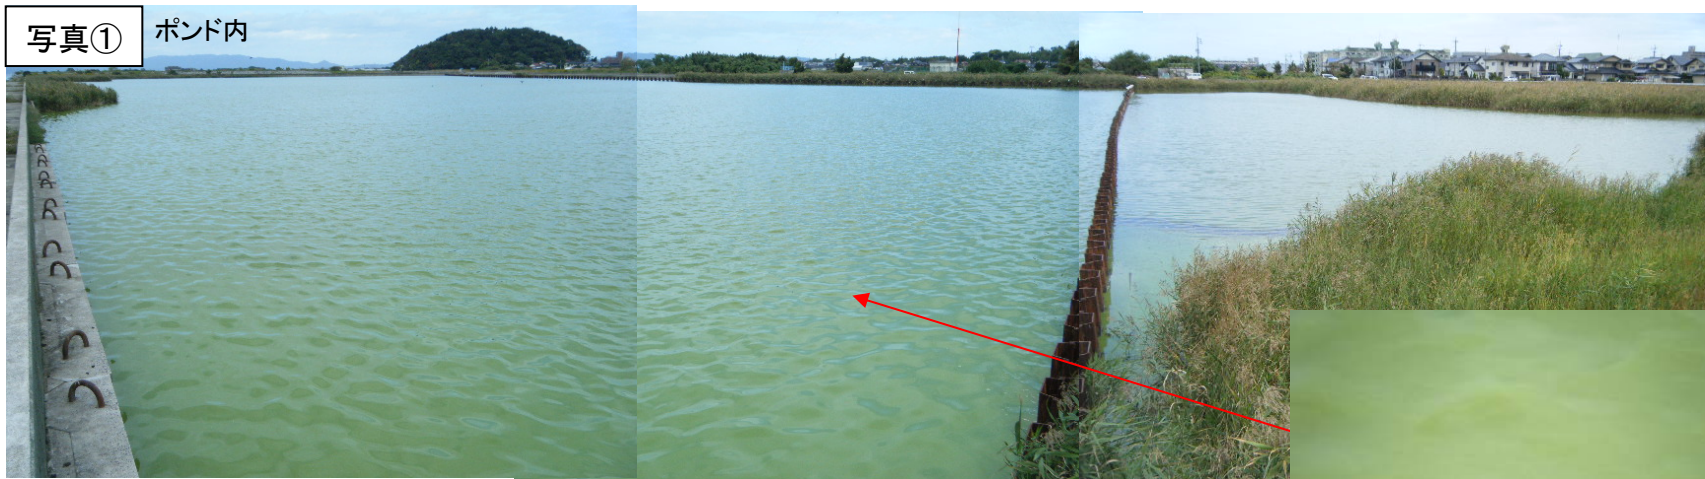

尖道湖北岸(松江市秋鹿町)

写真③

大橋川(松江市東本町)

中海右岸(彦名 Pond)

写真① ポンド内

ポンド外