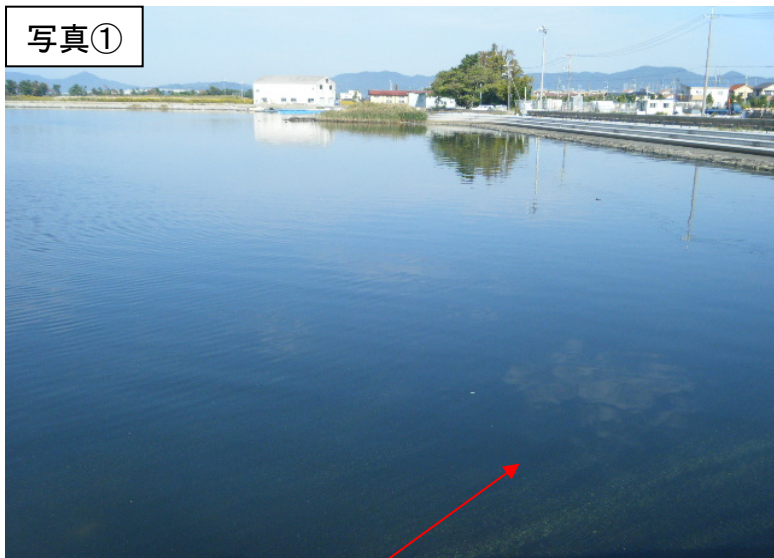

# 中海 アオコ確認箇所【平成24年10月22日実施】

○ : 写真撮影地点

中海南岸(安来市・旧東出雲町)・米子市の範囲は、  
河川巡視を実施していません

松江市下宇部尾  
レベル2

境港市外江町～中浜  
レベル2～3

松江市意宇町  
レベル2

中海出張所

安来市

写真①

中海右岸(中浜港)

写真②

大根島(波入)