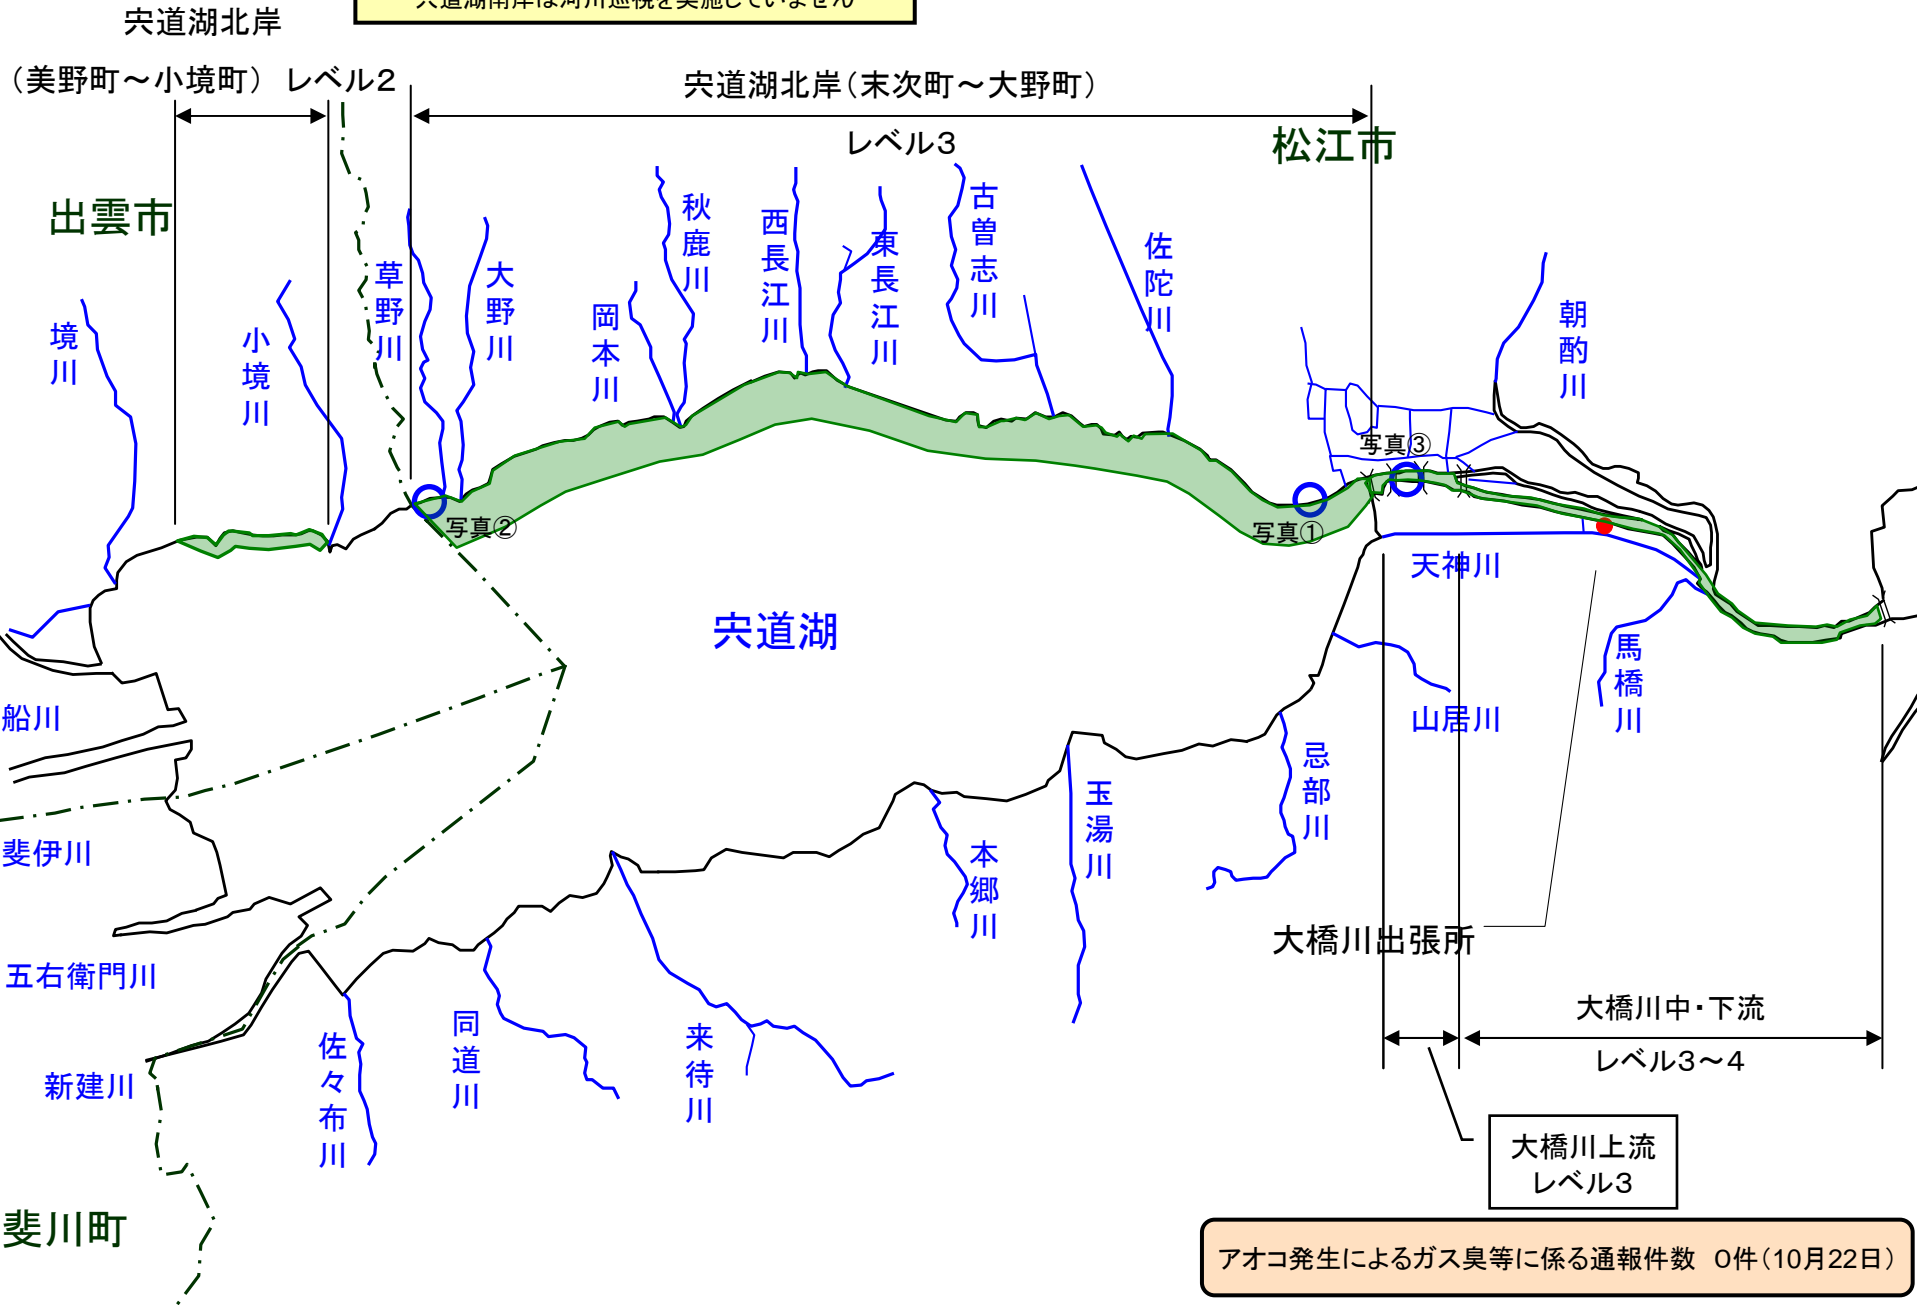

# 宍道湖 アオコ発生範囲【平成24年10月22日実施】

○ : 写真撮影地点

宍道湖南岸は河川巡視を実施していません

アオコ発生によるガス臭等に係る通報件数 0件(10月22日)

写真①

宍道湖北岸(松江市千鳥町)

写真②

宍道湖北岸(松江市大野町)

写真③

大橋川(松江市東本町)

# 中海 アオコ確認箇所【平成24年10月22日実施】

○ : 写真撮影地点

中海南岸(安来市・旧東出雲町)・米子市の範囲は、  
河川巡視を実施していません

松江市下宇部尾  
レベル2

境港市外江町～中浜  
レベル2～3

松江市意宇町  
レベル2

中海出張所

安来市

写真①

中海右岸(中浜港)

写真②

大根島(波入)