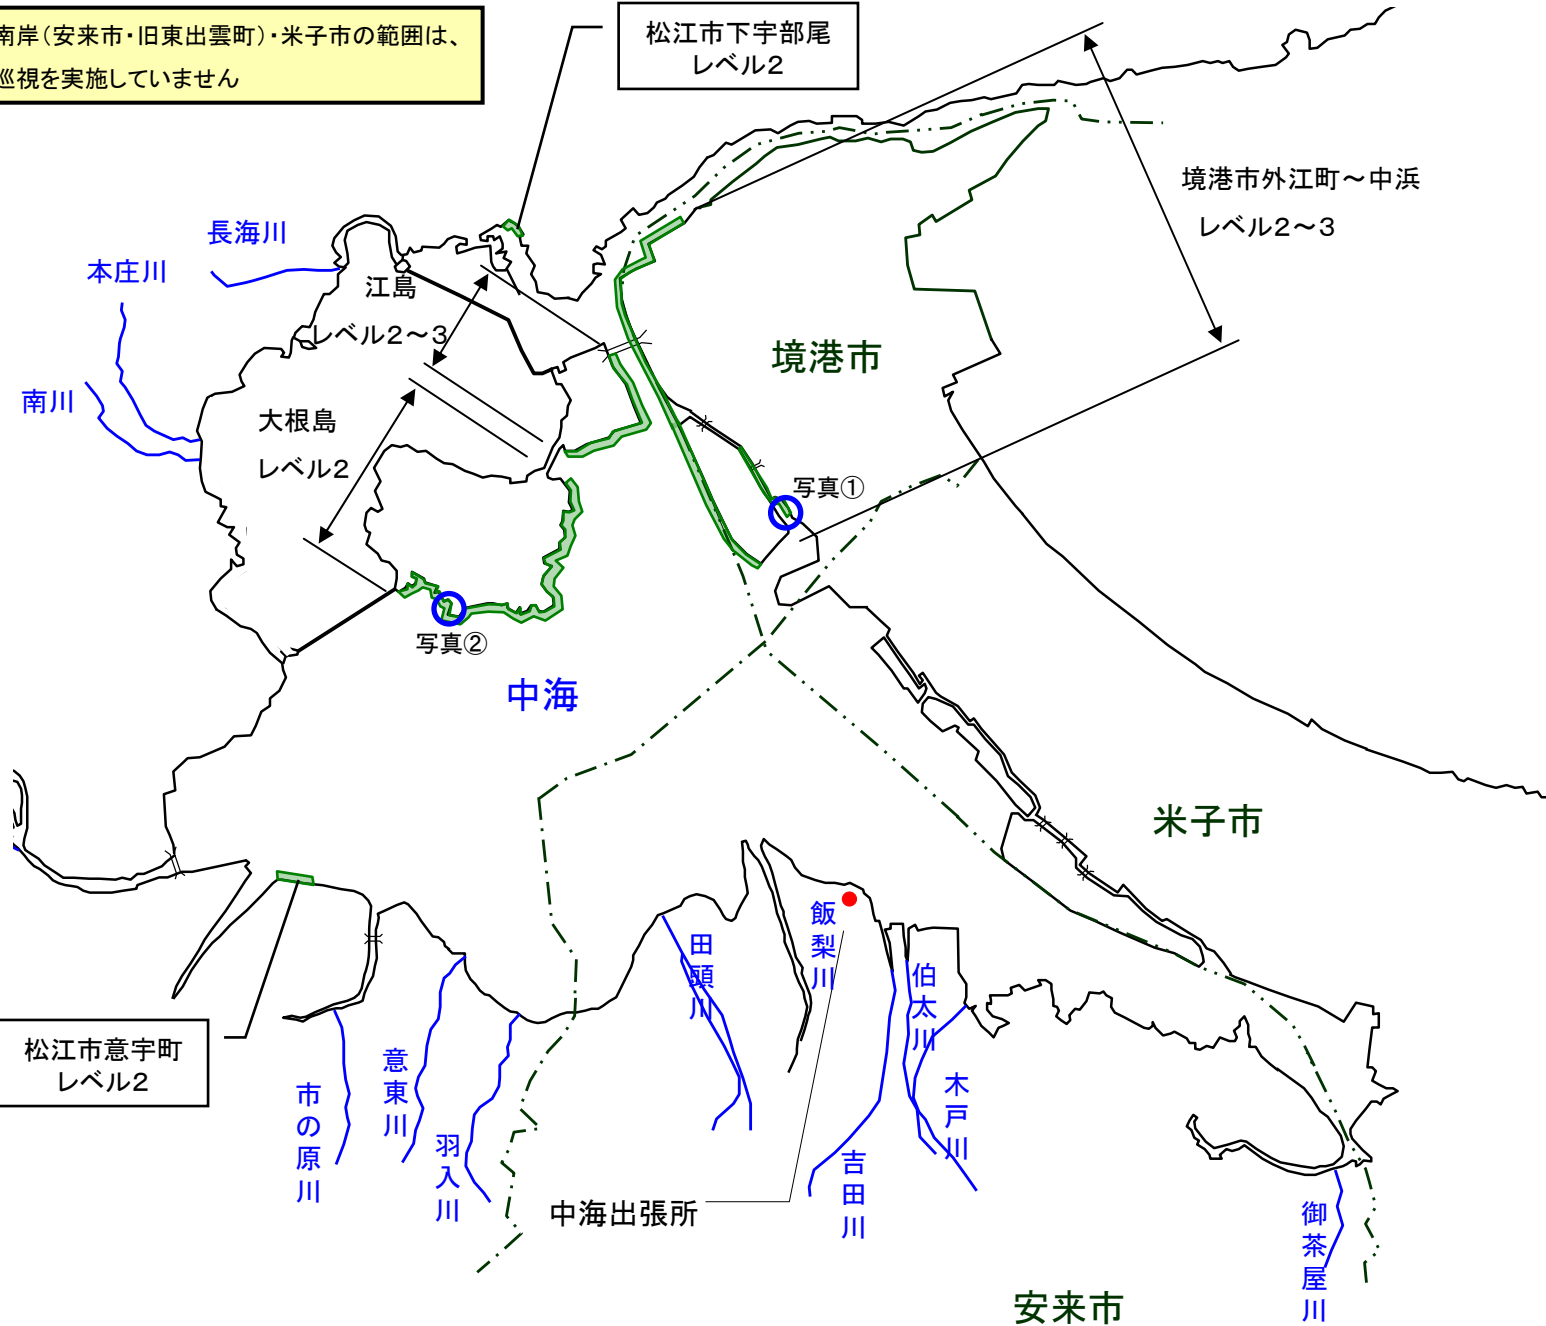

# 宍道湖 アオコ発生範囲【平成24年10月22日実施】

○ : 写真撮影地点

宍道湖南岸は河川巡視を実施していません

アオコ発生によるガス臭等に係る通報件数 0件(10月22日)

写真①

宍道湖北岸(松江市千鳥町)

写真②

宍道湖北岸(松江市大野町)

写真③

大橋川(松江市東本町)

# 中海 アオコ確認箇所【平成24年10月22日実施】

○ : 写真撮影地点

中海南岸(安来市・旧東出雲町)・米子市の範囲は、  
河川巡視を実施していません

松江市下宇部尾  
レベル2

境港市外江町～中浜  
レベル2～3

松江市意宇町  
レベル2

中海出張所

安来市

写真①

中海右岸(中浜港)

写真②

大根島(波入)